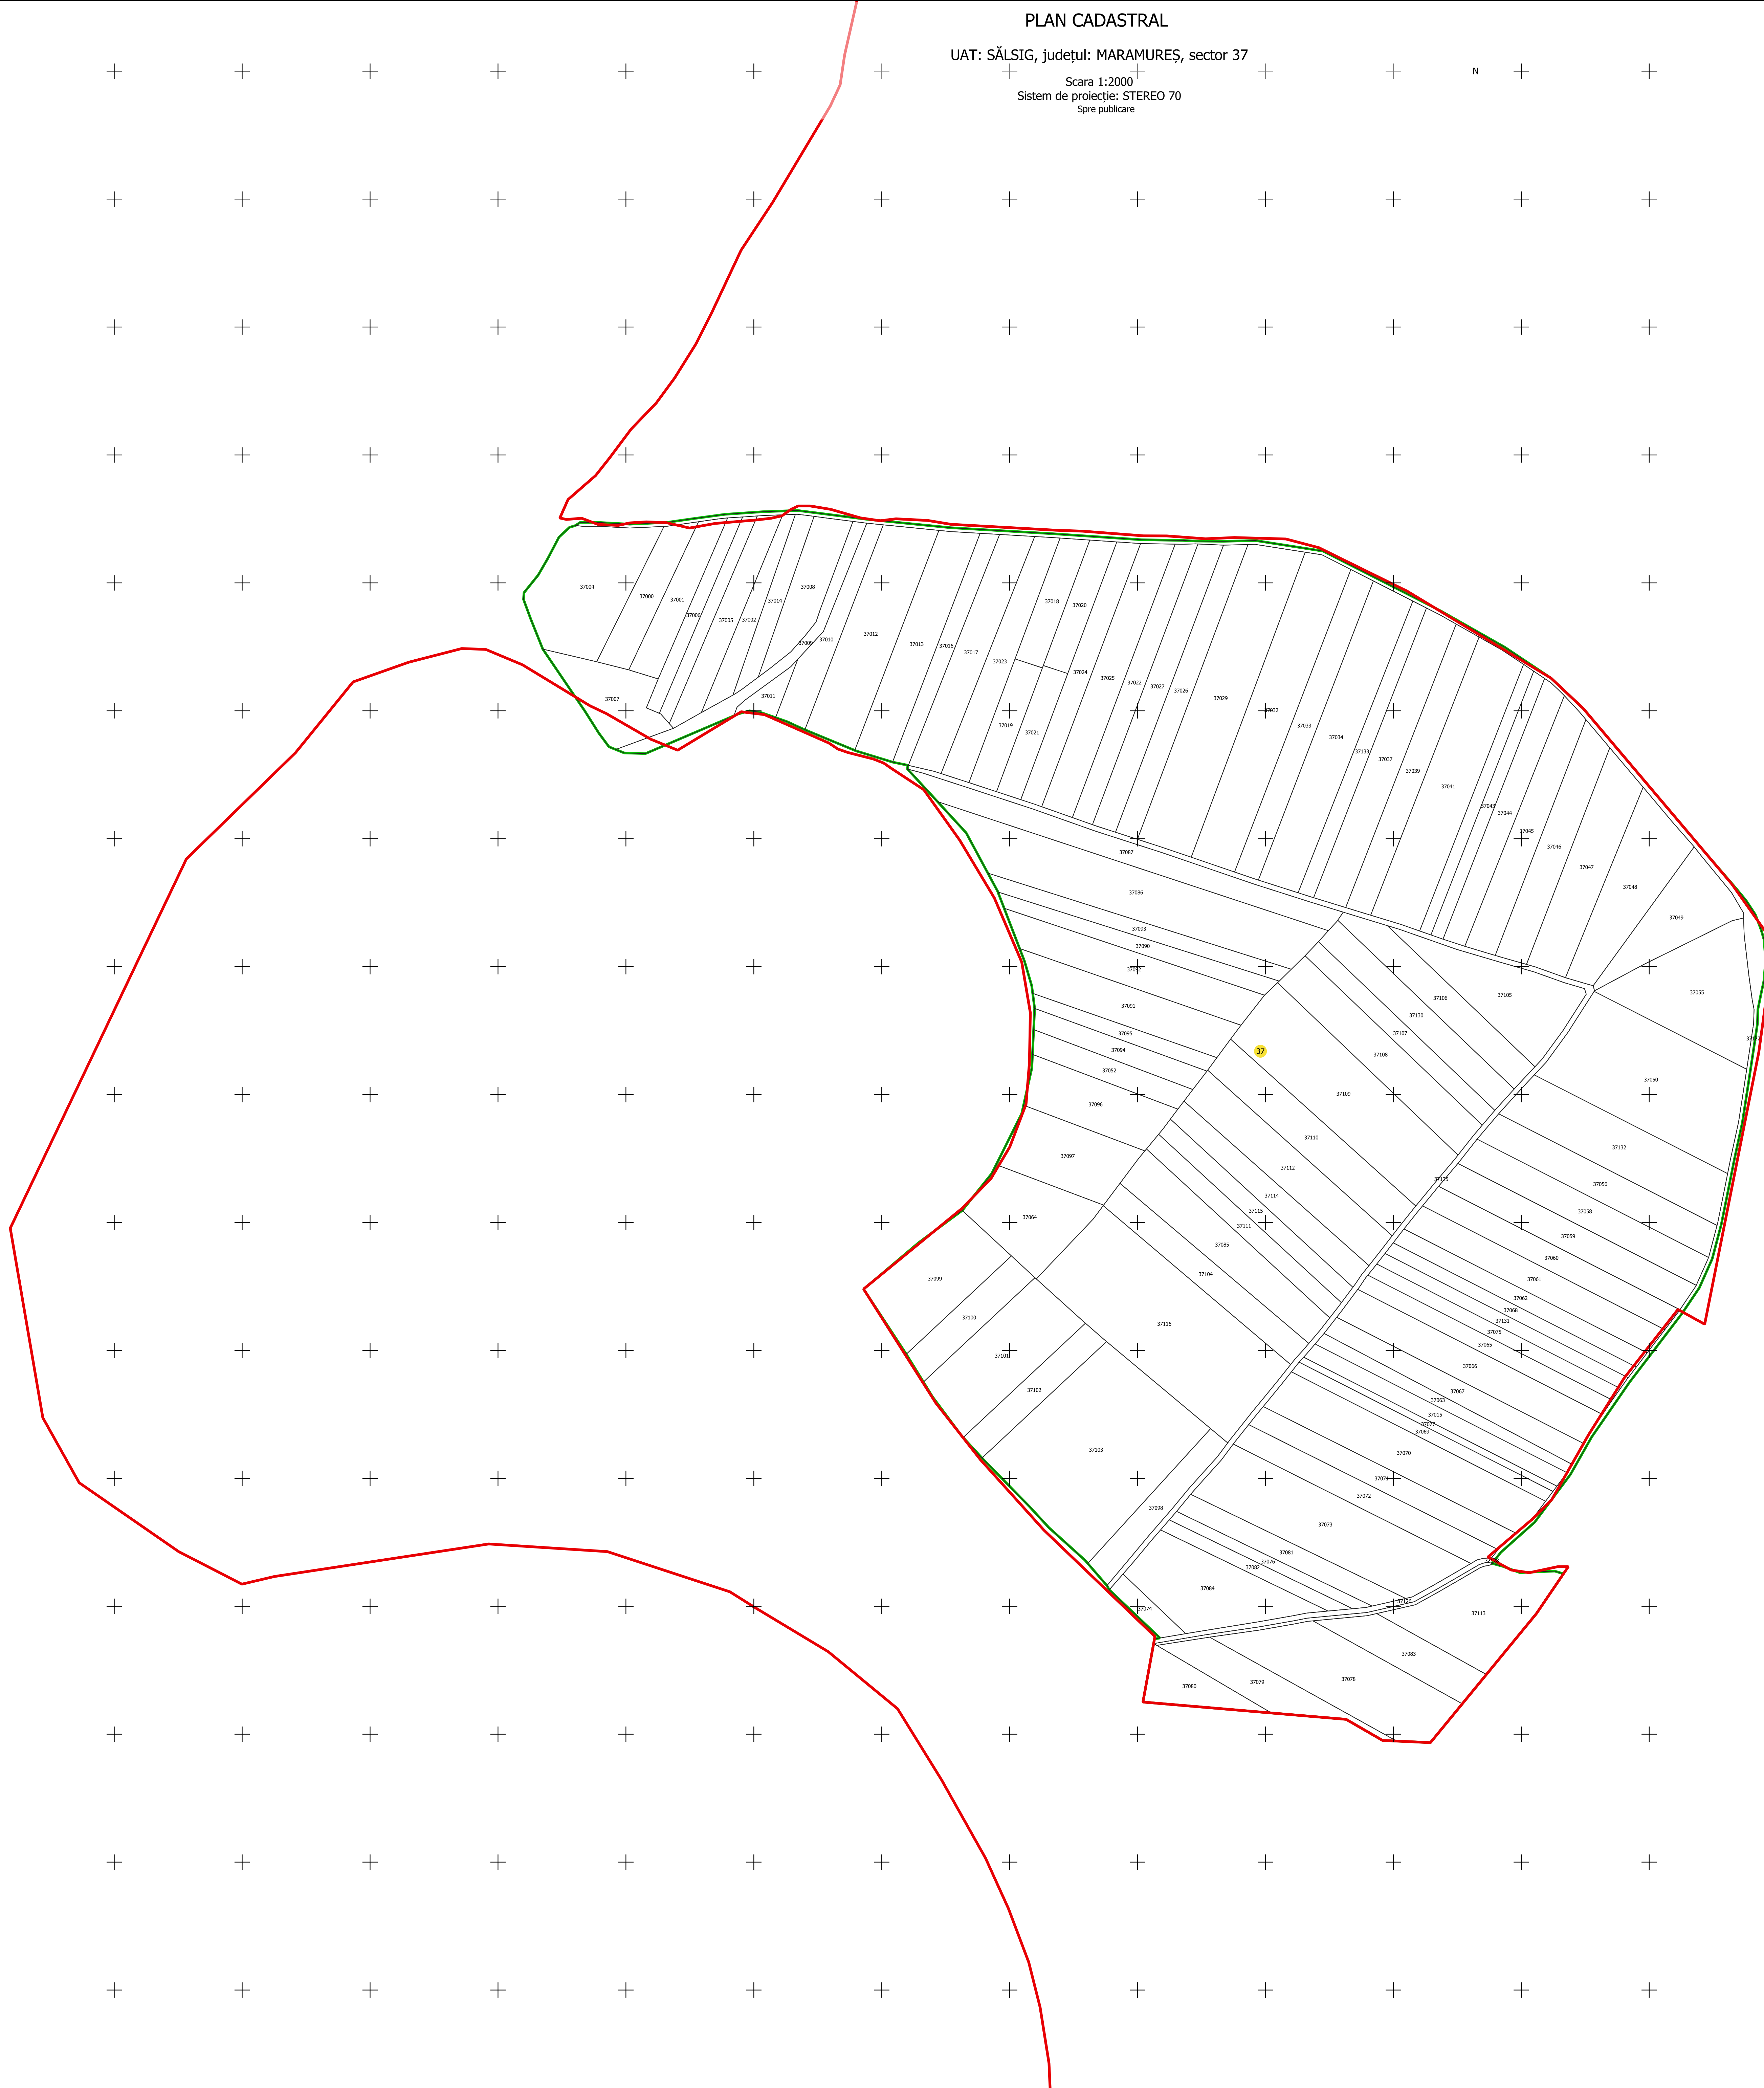

PLAN CADASTRAL

UAT: SĂLSIG, județul: MARAMUREȘ, sector 37

Scara 1:2000
Sistem de proiecție: STEREO 70
Spre publicare

N

LEGENDĂ

Limită Intravilan	
Limită UAT	
Cădiri	
Imobile	
Sector	

S.C. Total Business Land S.R.L.
Data: Semnat electronic
23.02.2024