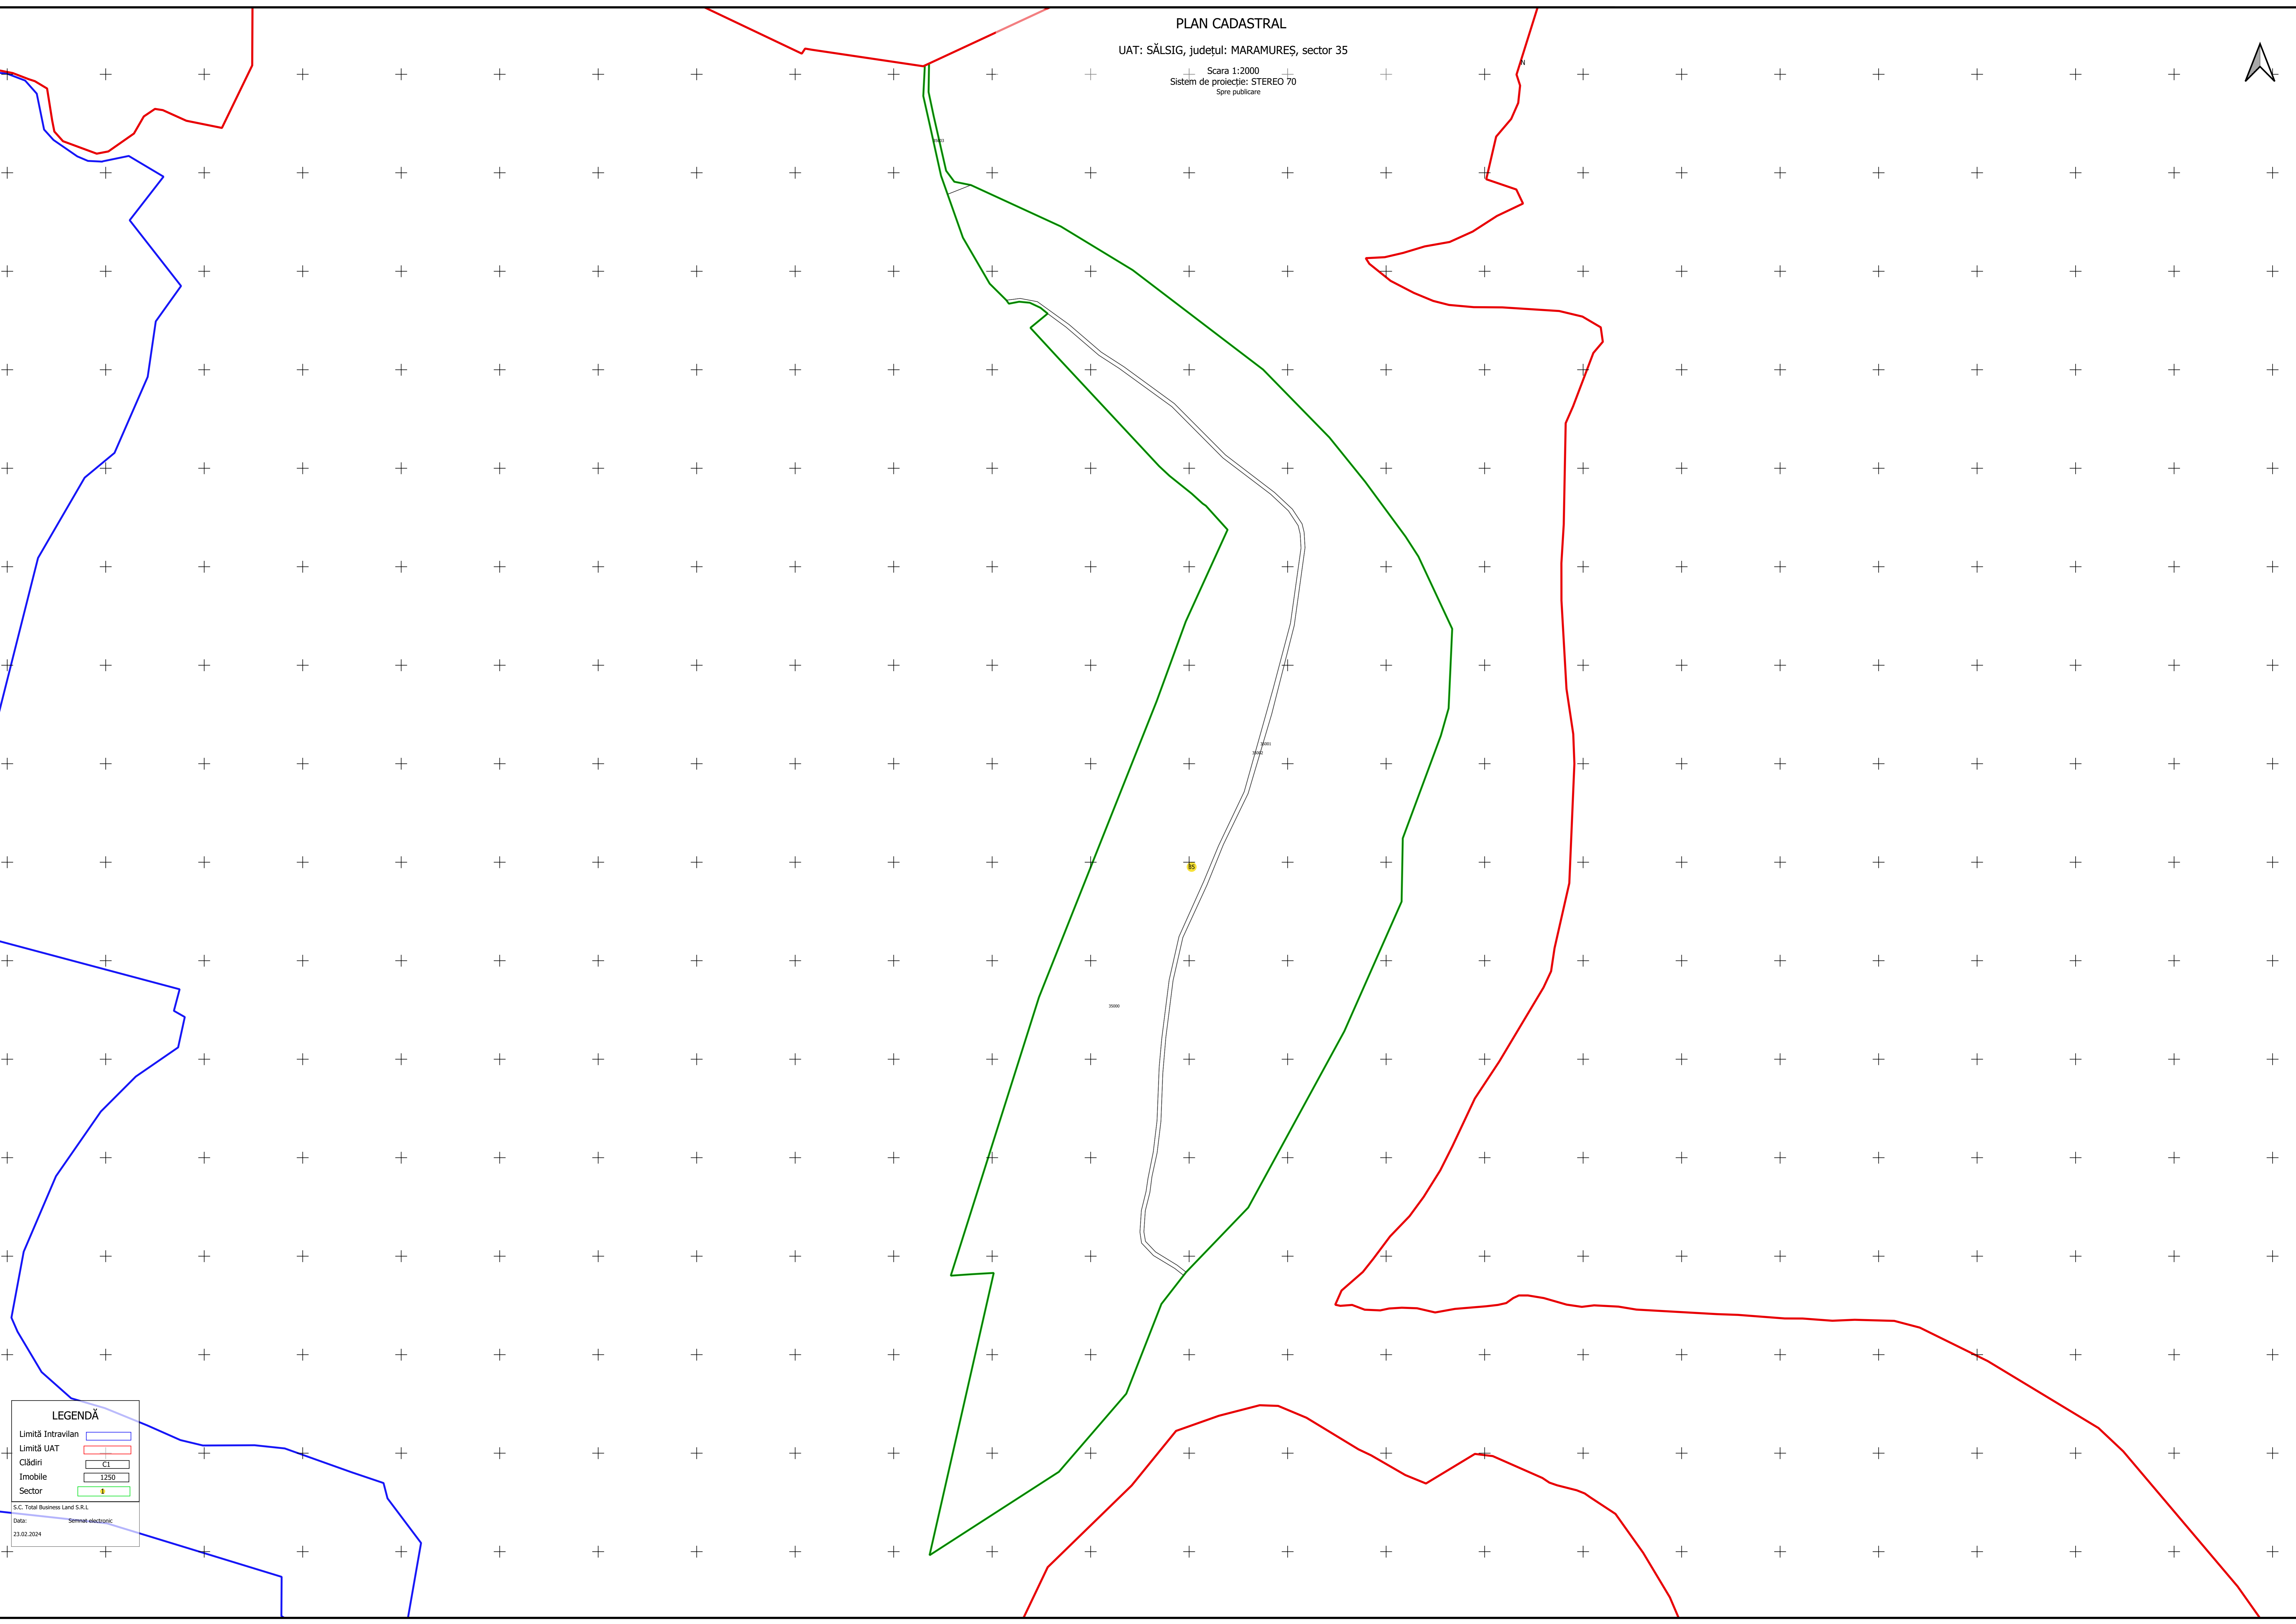

PLAN CADASTRAL

UAT: SĂLSIG, județul: MARAMUREȘ, sector 35

Scara 1:2000
Sistem de proiecție: STEREO 70
Spre publicare

LEGENDĂ

- Limită Intravilan
- Limită UAT
- Cădiri
- Imobile
- Sector

S.C. Total Business Land S.R.L.
Data: 23.02.2024
Semnat electronic