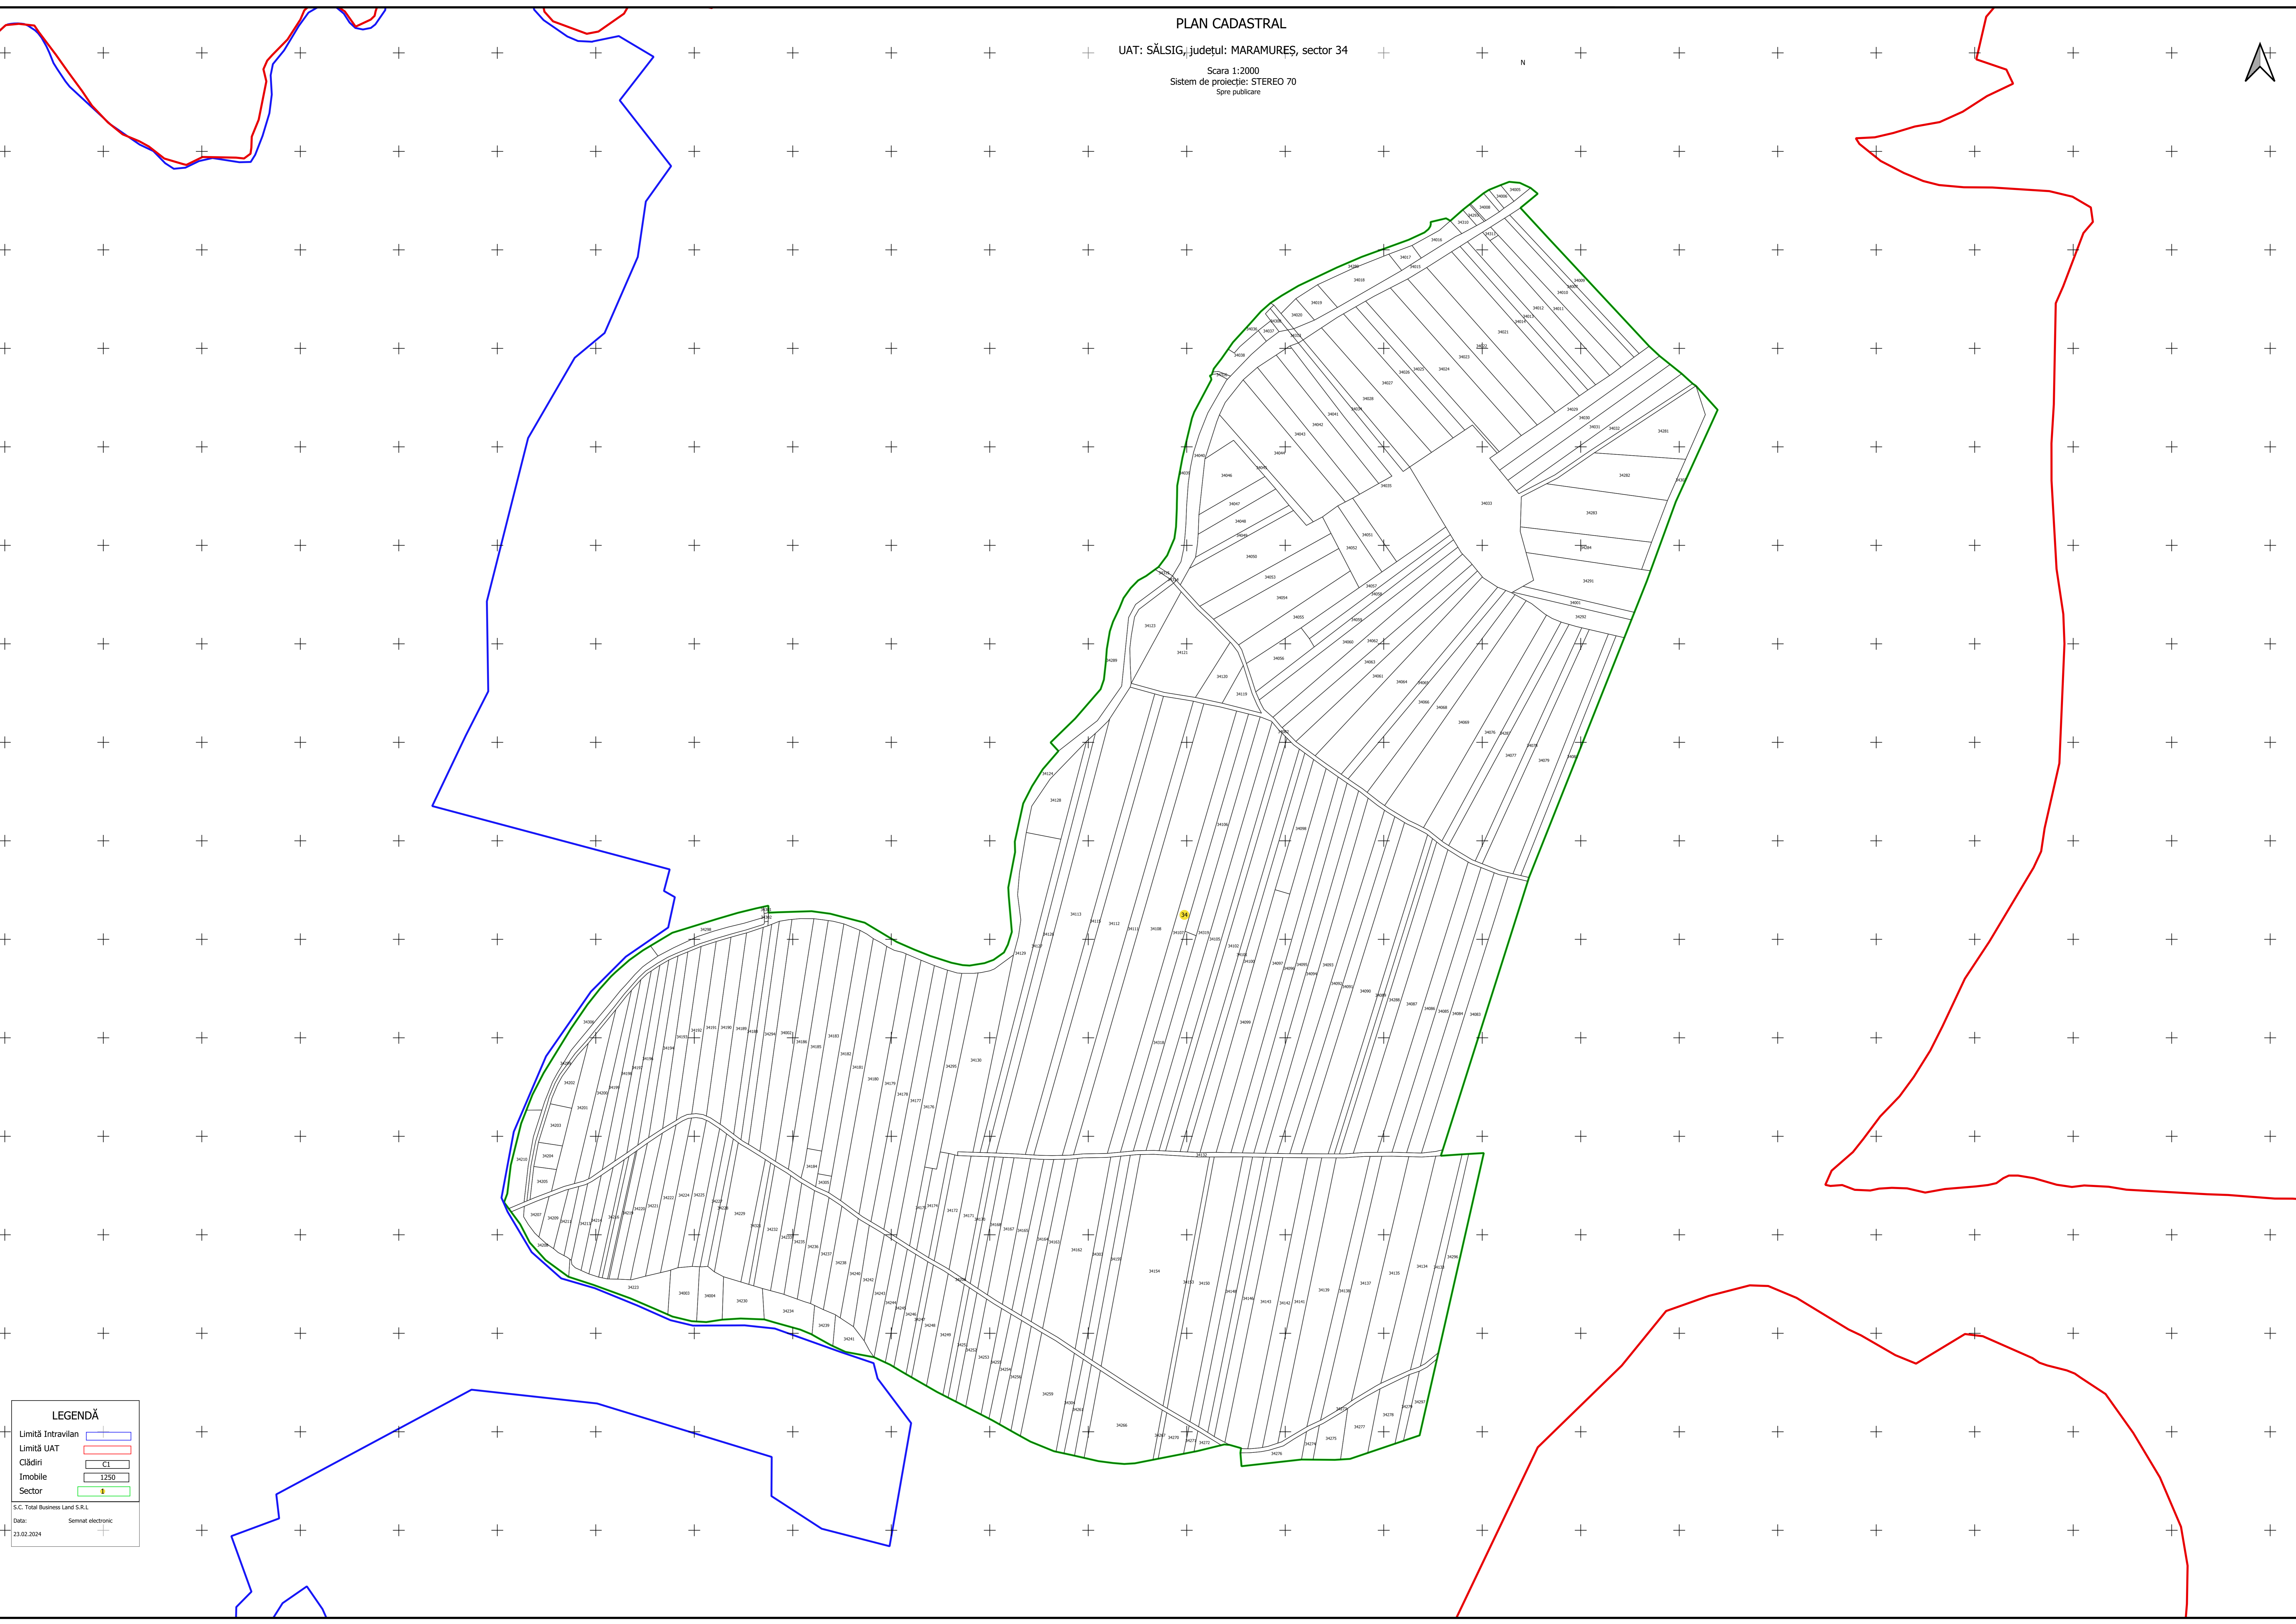

PLAN CADASTRAL

UAT: SĂLSIG, județul: MARAMURES, sector 34

Scara 1:2000  
Sistem de proiectie: STEREO 70  
Spre publicare

**LEGENDĂ**

- Limită Intravilan
- Limită UAT
- Cădiri
- Imobile 1:250
- Sector

S.C. Total Business Land S.R.L.  
Data: Semnat electronic  
23.02.2024