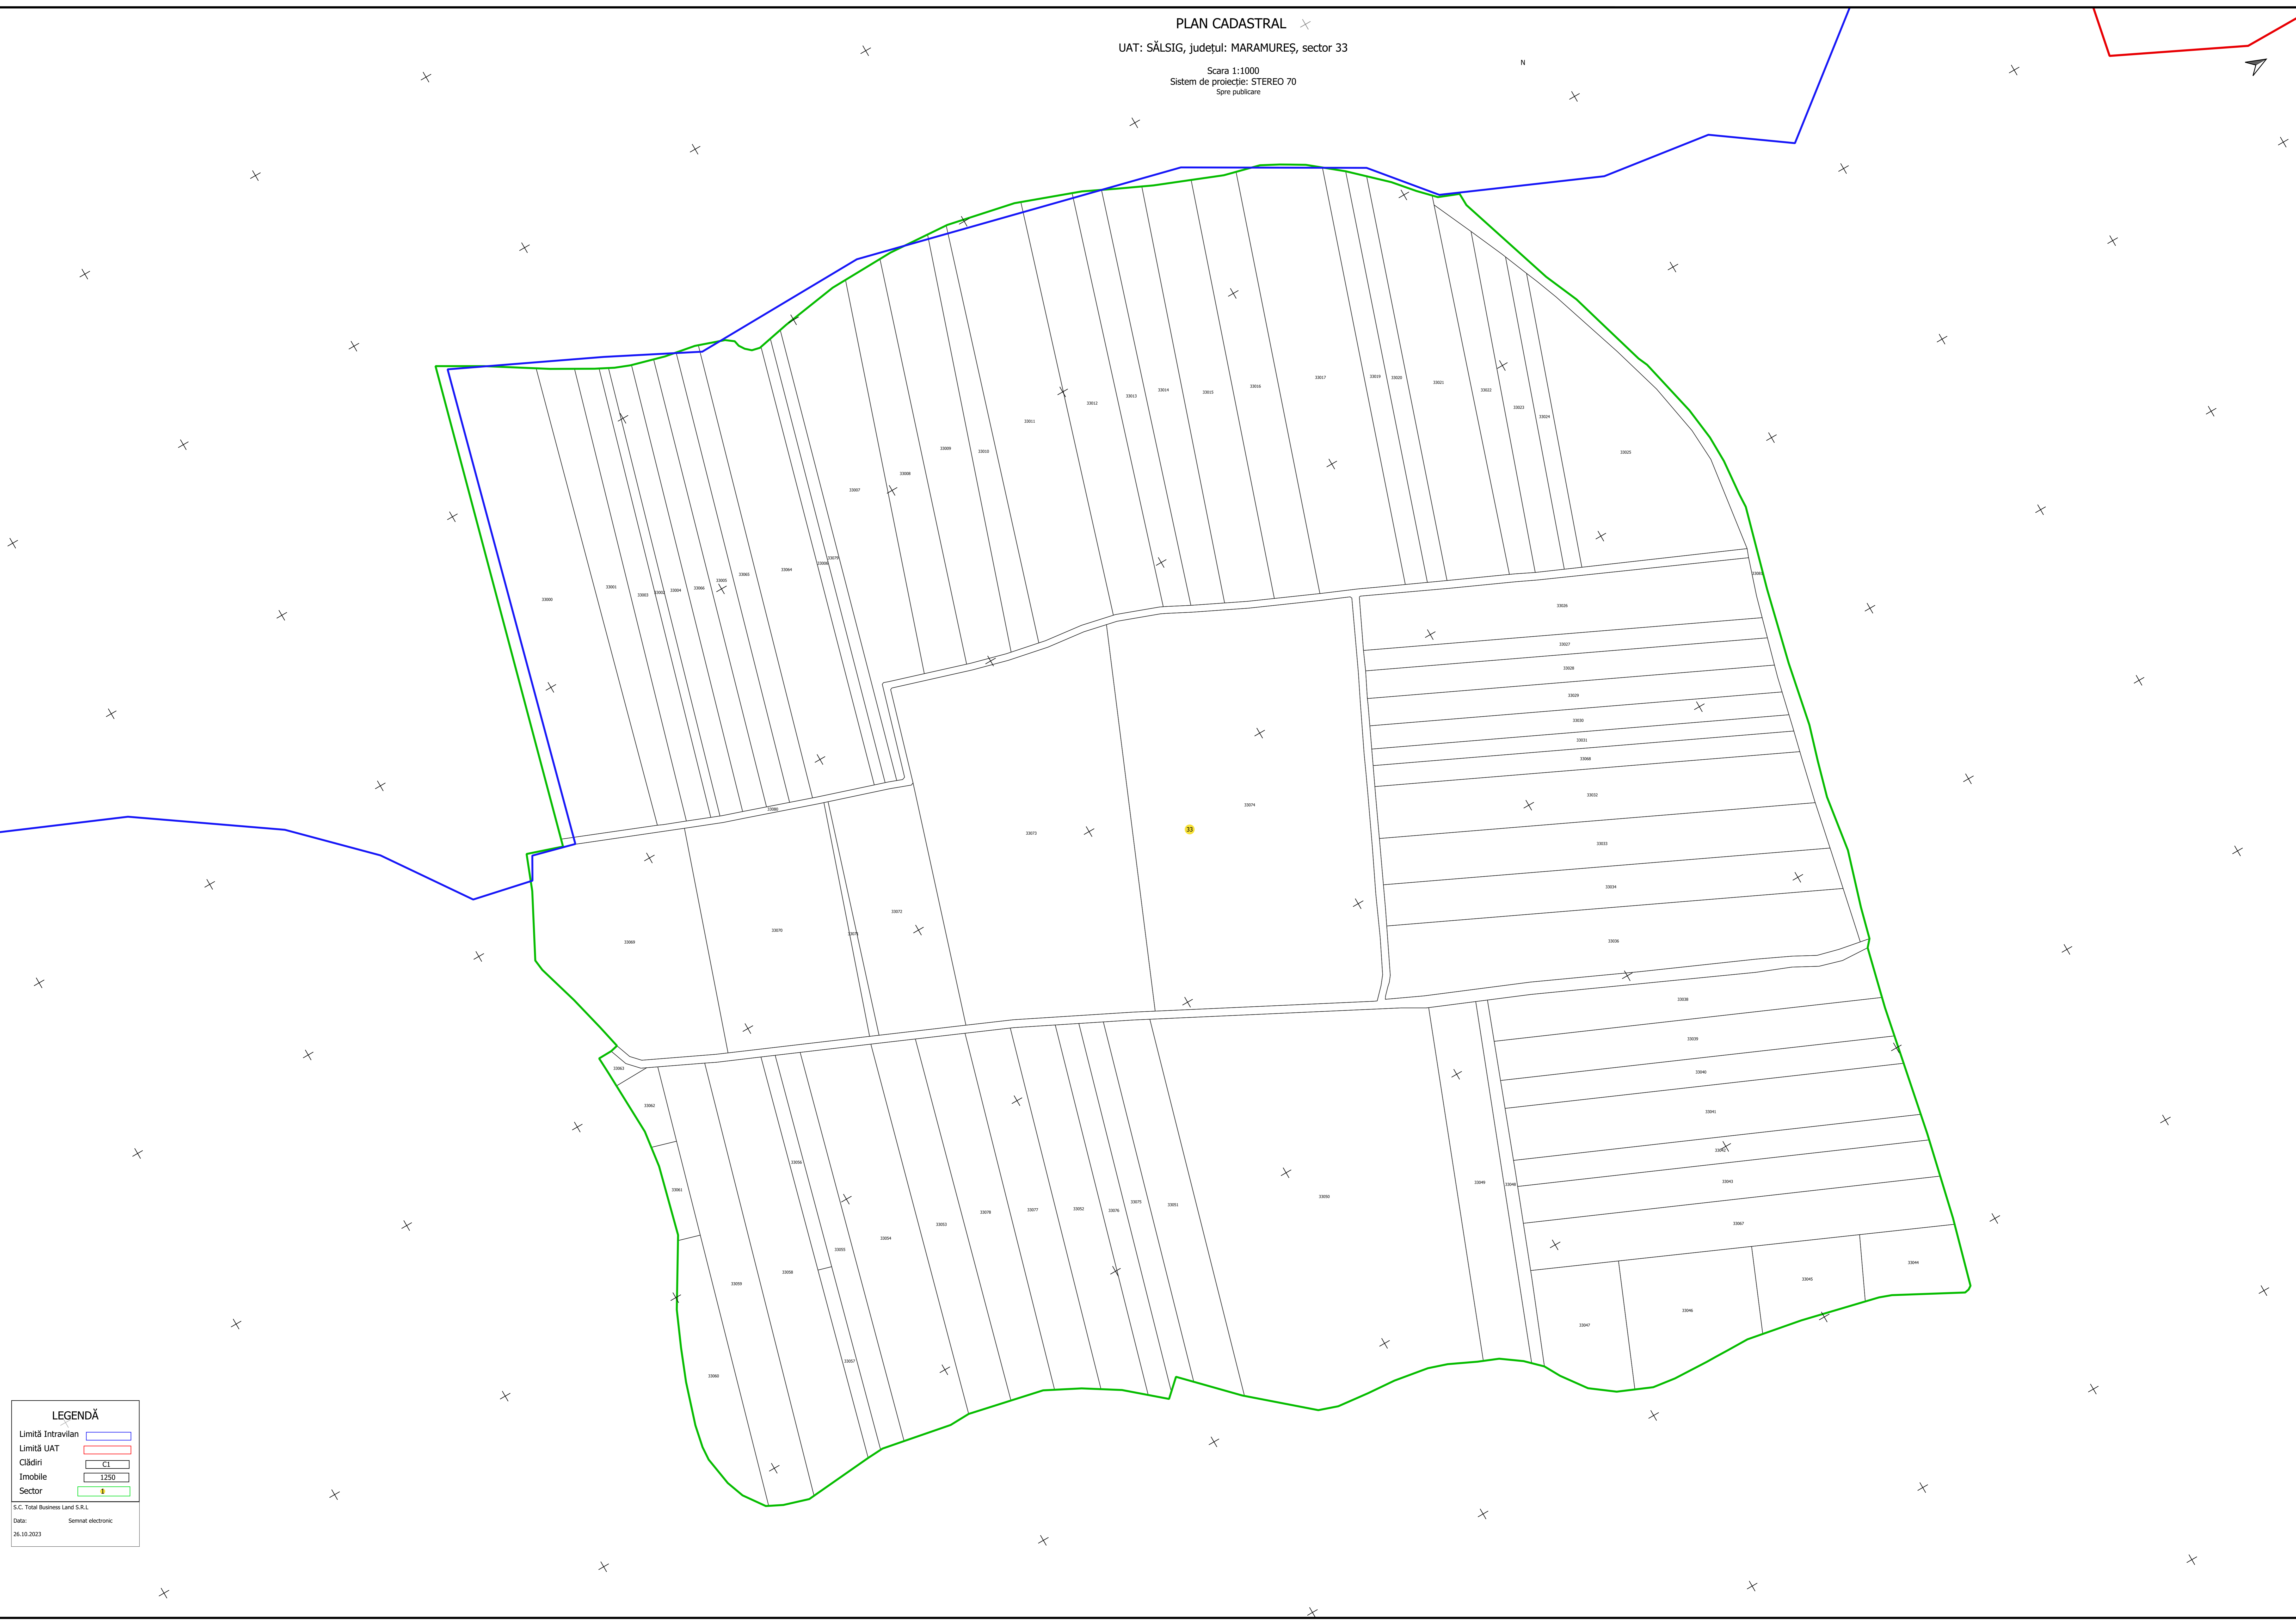

N

LEGENDĂ

Limită Intravilan	
Limită UAT	
Cădiri	
Imobile	
Sector	

S.C. Total Business Land S.R.L.
Data: Semnat electronic
26.10.2023