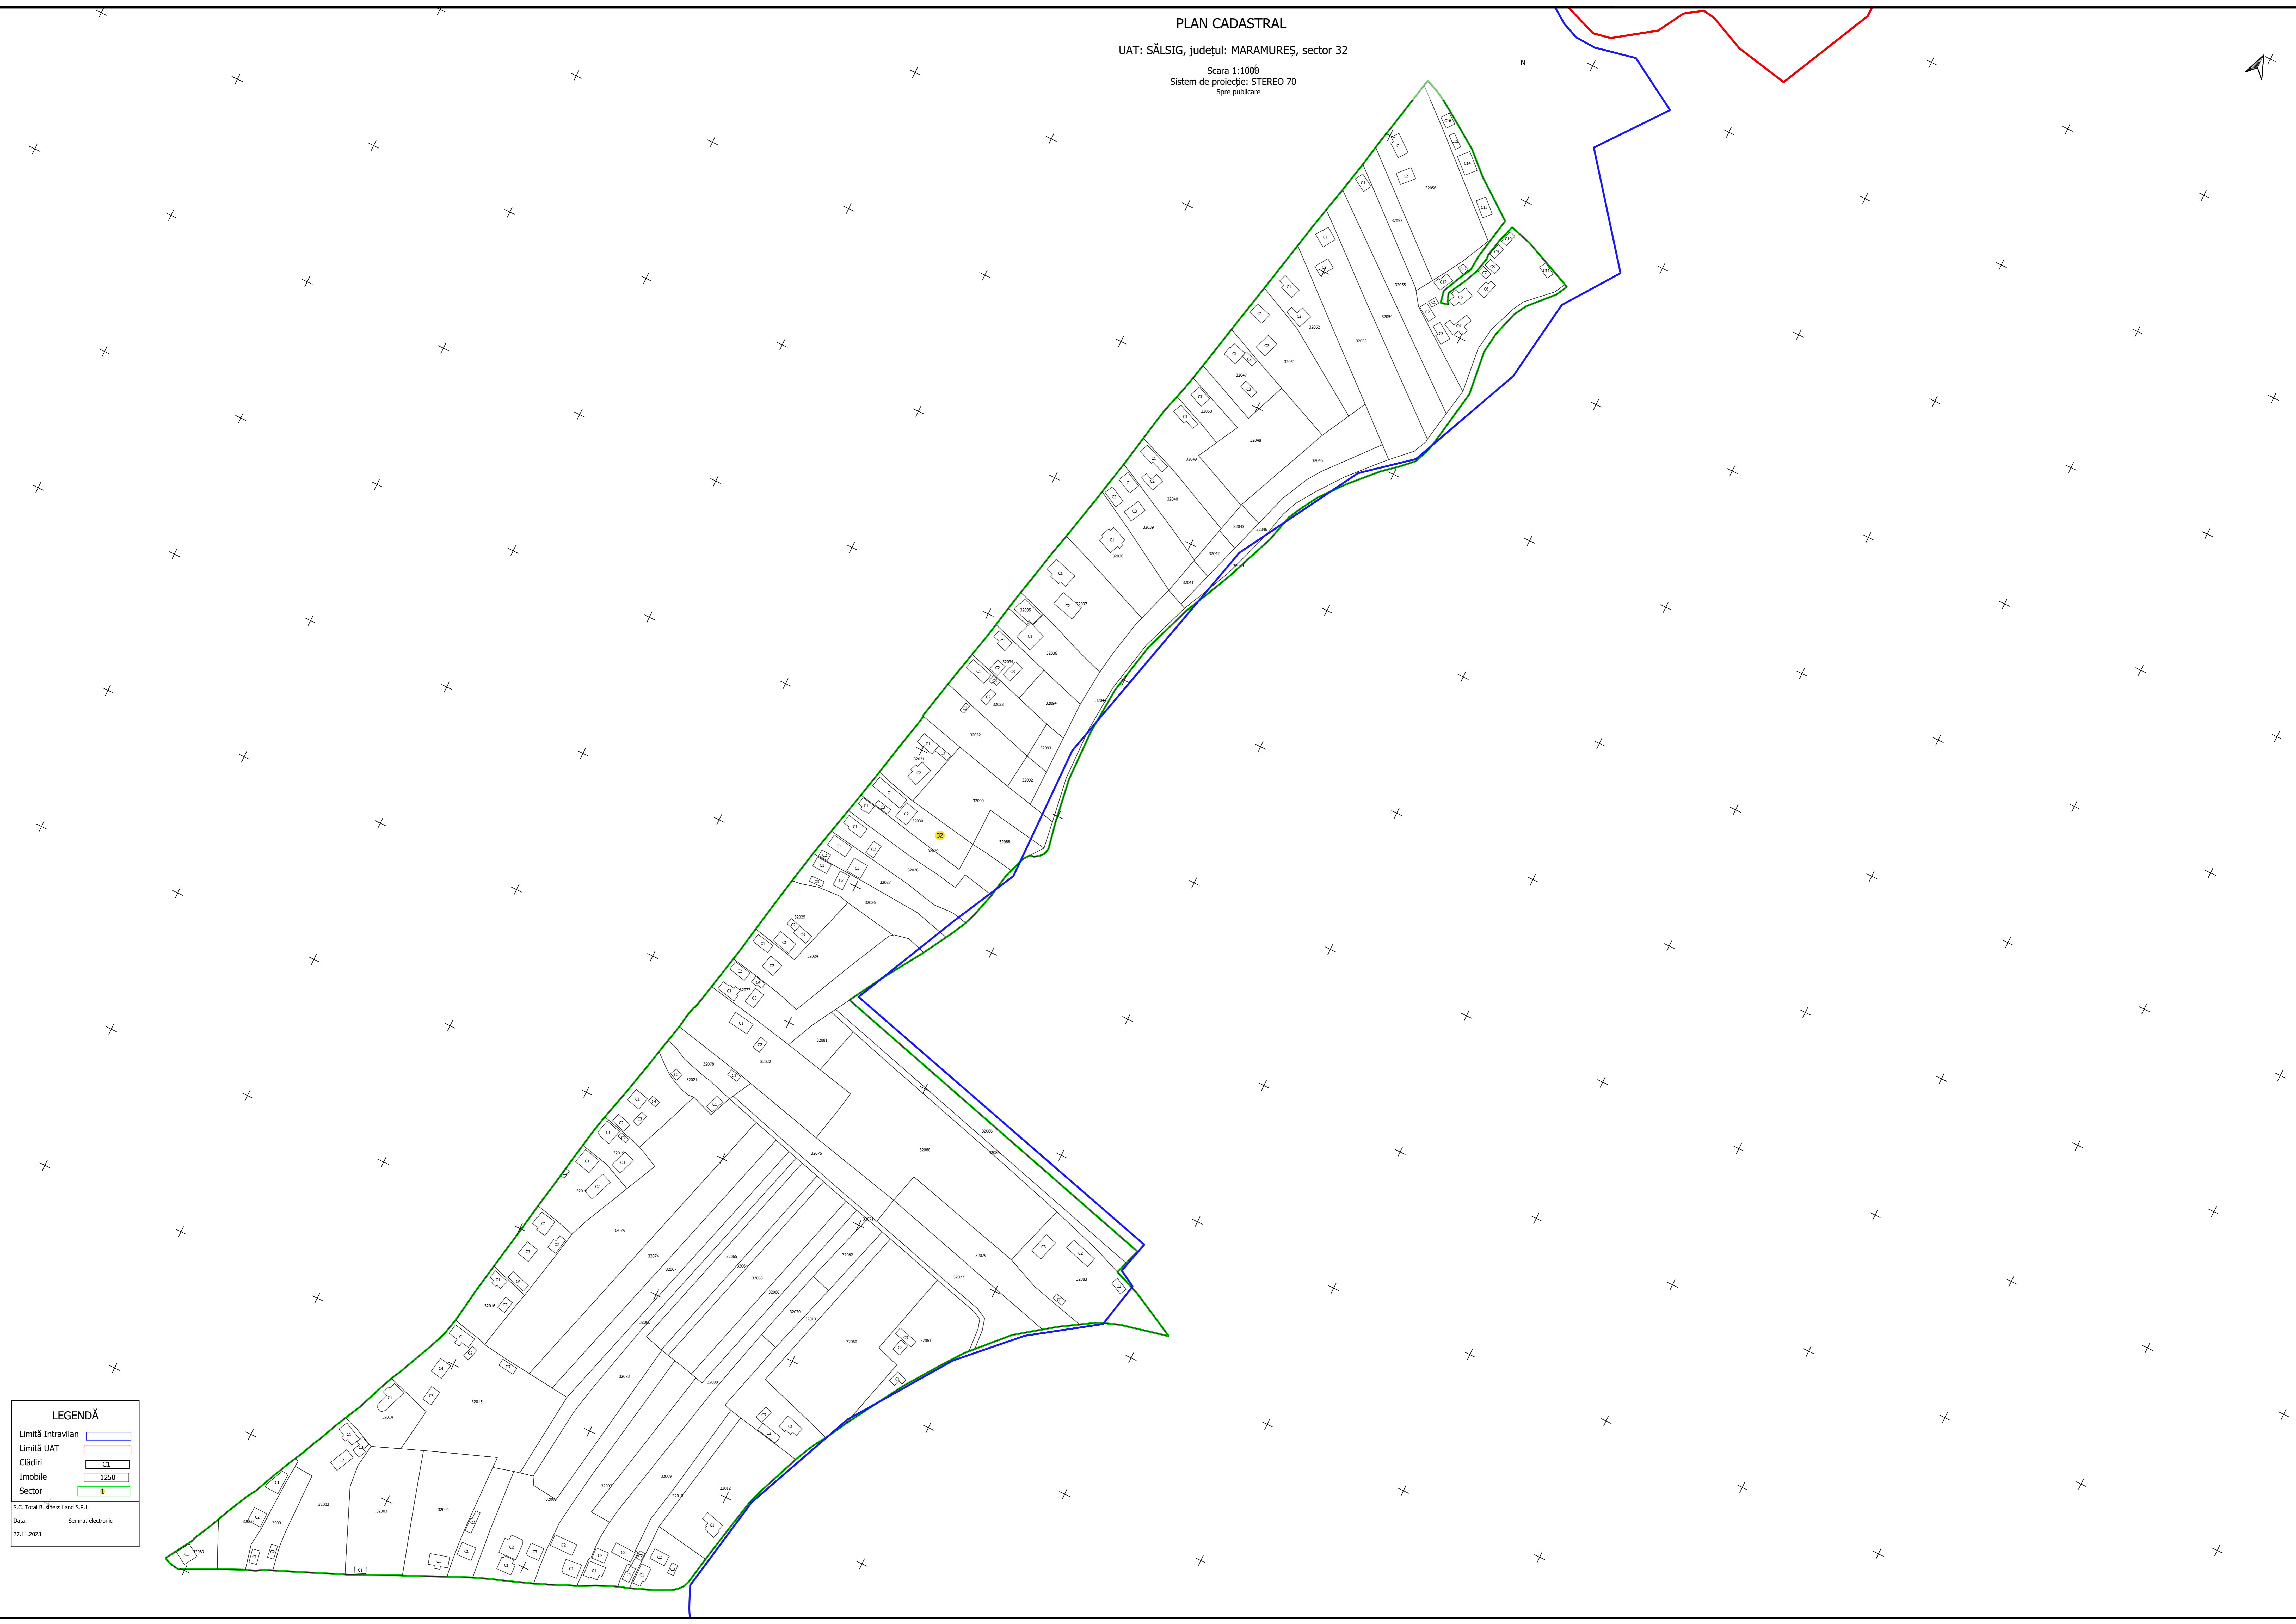

PLAN CADASTRAL

UAT: SĂLSIG, județul: MARAMUREȘ, sector 32

Scara 1:1000  
Sistem de proiecție: STEREO 70  
Spre publicare

**LEGENDĂ**

Limită Intravilan	
Limită UAT	
Cădiri	
Imobile	
Sector	

S.C. Total Business Land S.R.L.  
Data: Semnat electronic  
27.11.2023