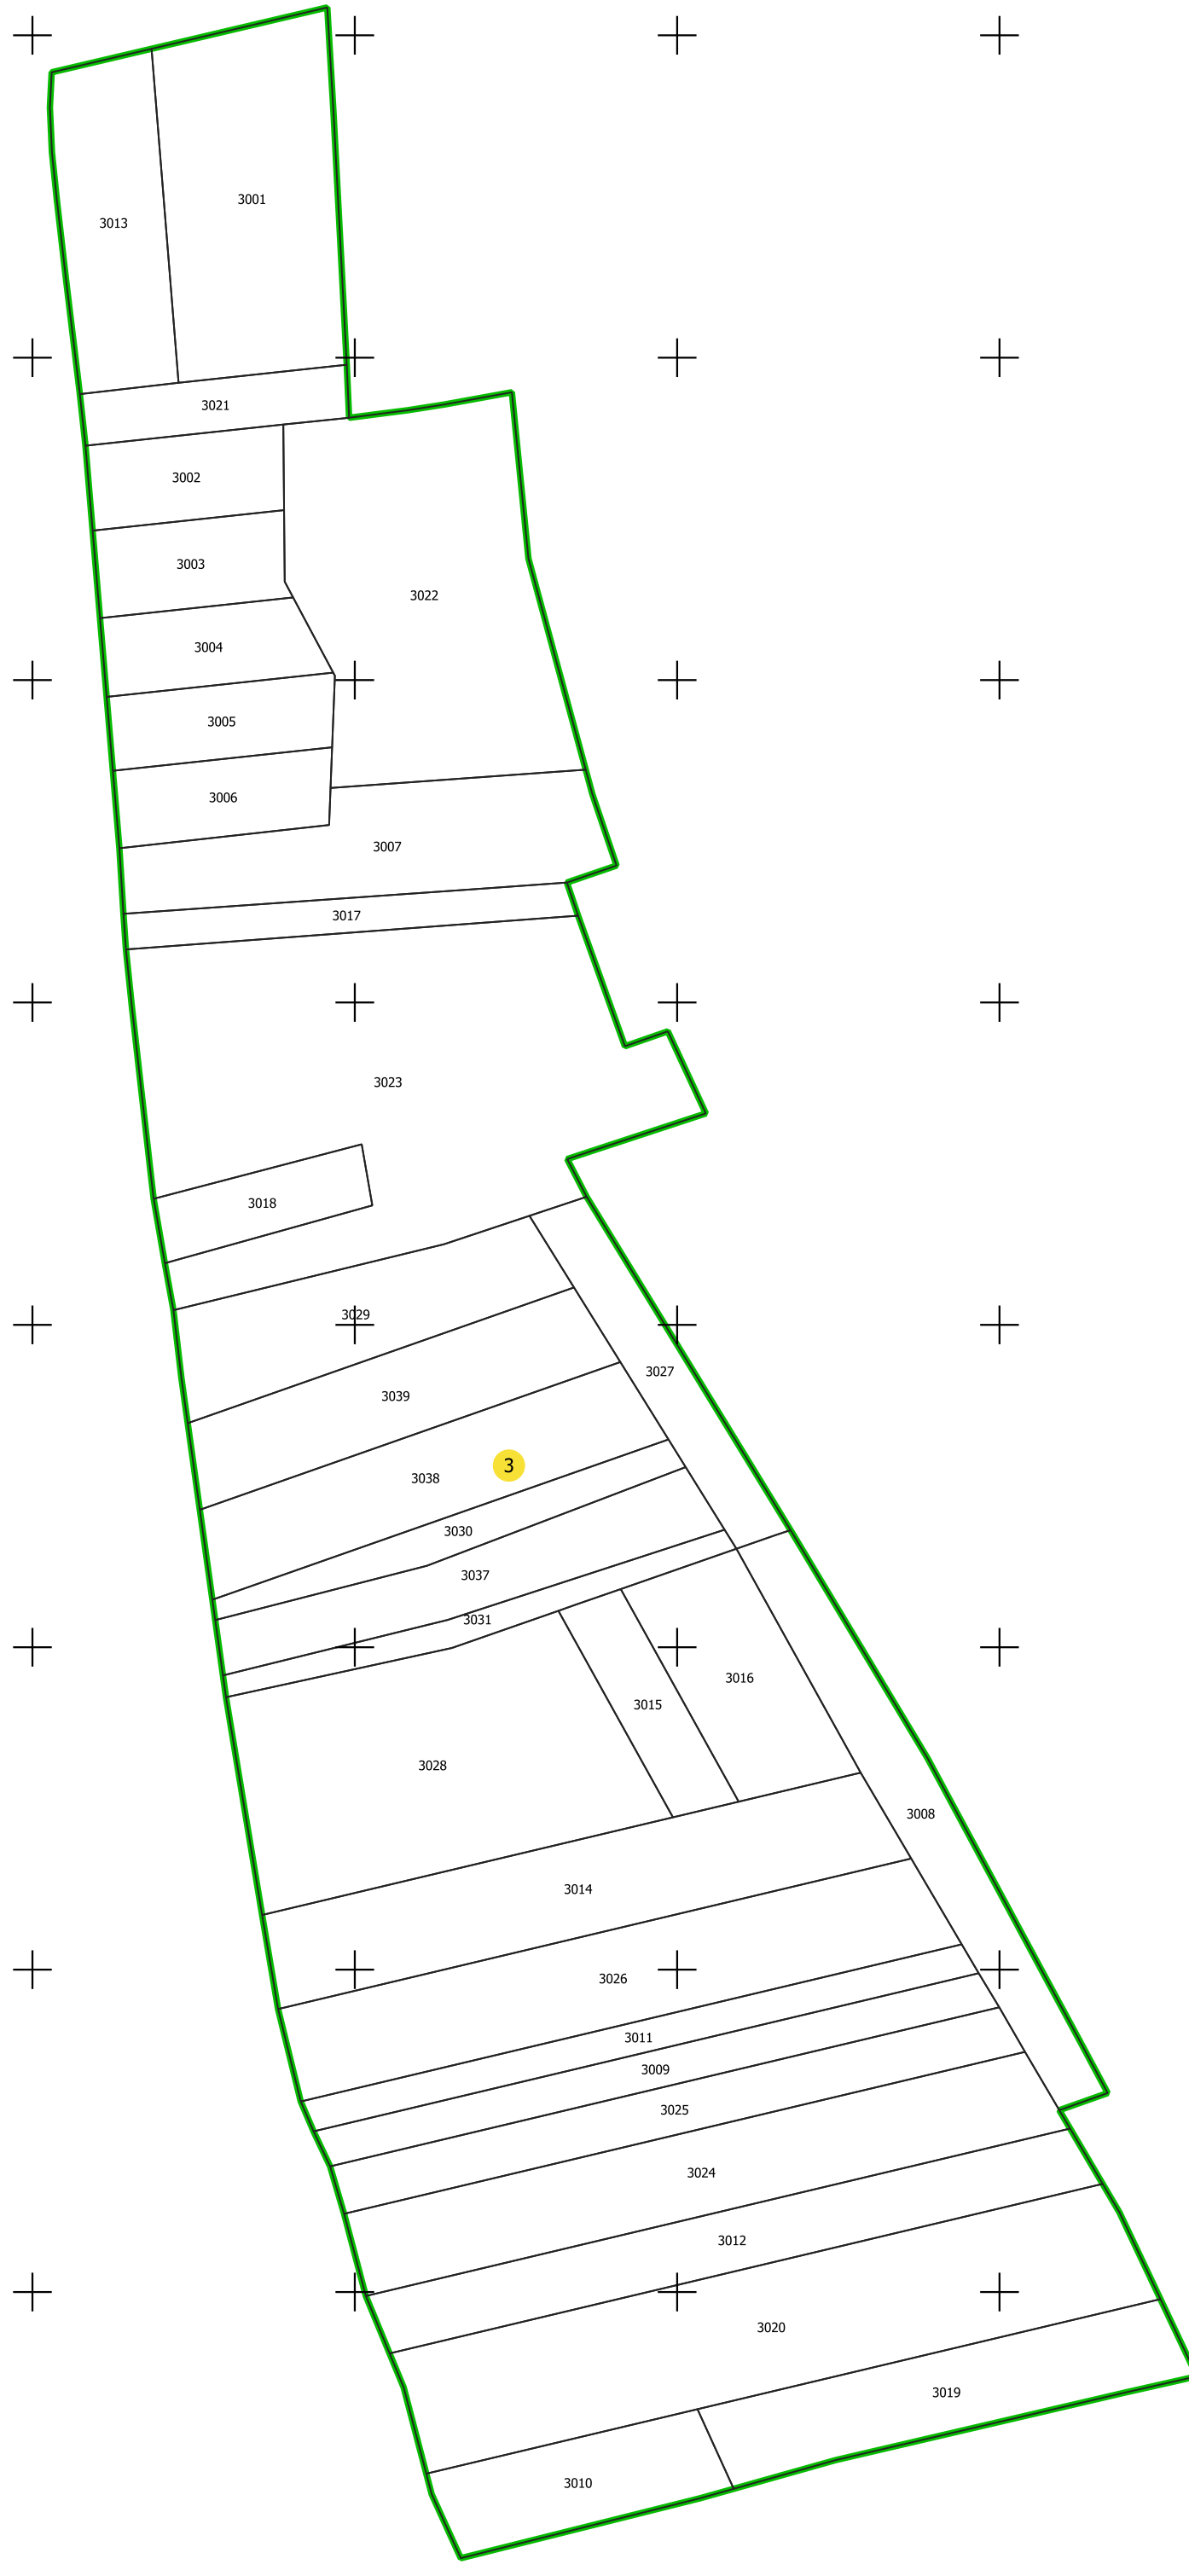

PLAN CADASTRAL

UAT: SÂLSIG, județul: MARAMUREȘ, sector 3

Scara 1:2000
Sistem de proiecție: STEREO 70
Spre publicare

N

LEGENDĂ

- Limită Intravilan
- Limită UAT
- Cădiri
- Imobile
- Sector

S.C. Total Business Land S.R.L.
Data: 29.05.2023
Semnat electronic