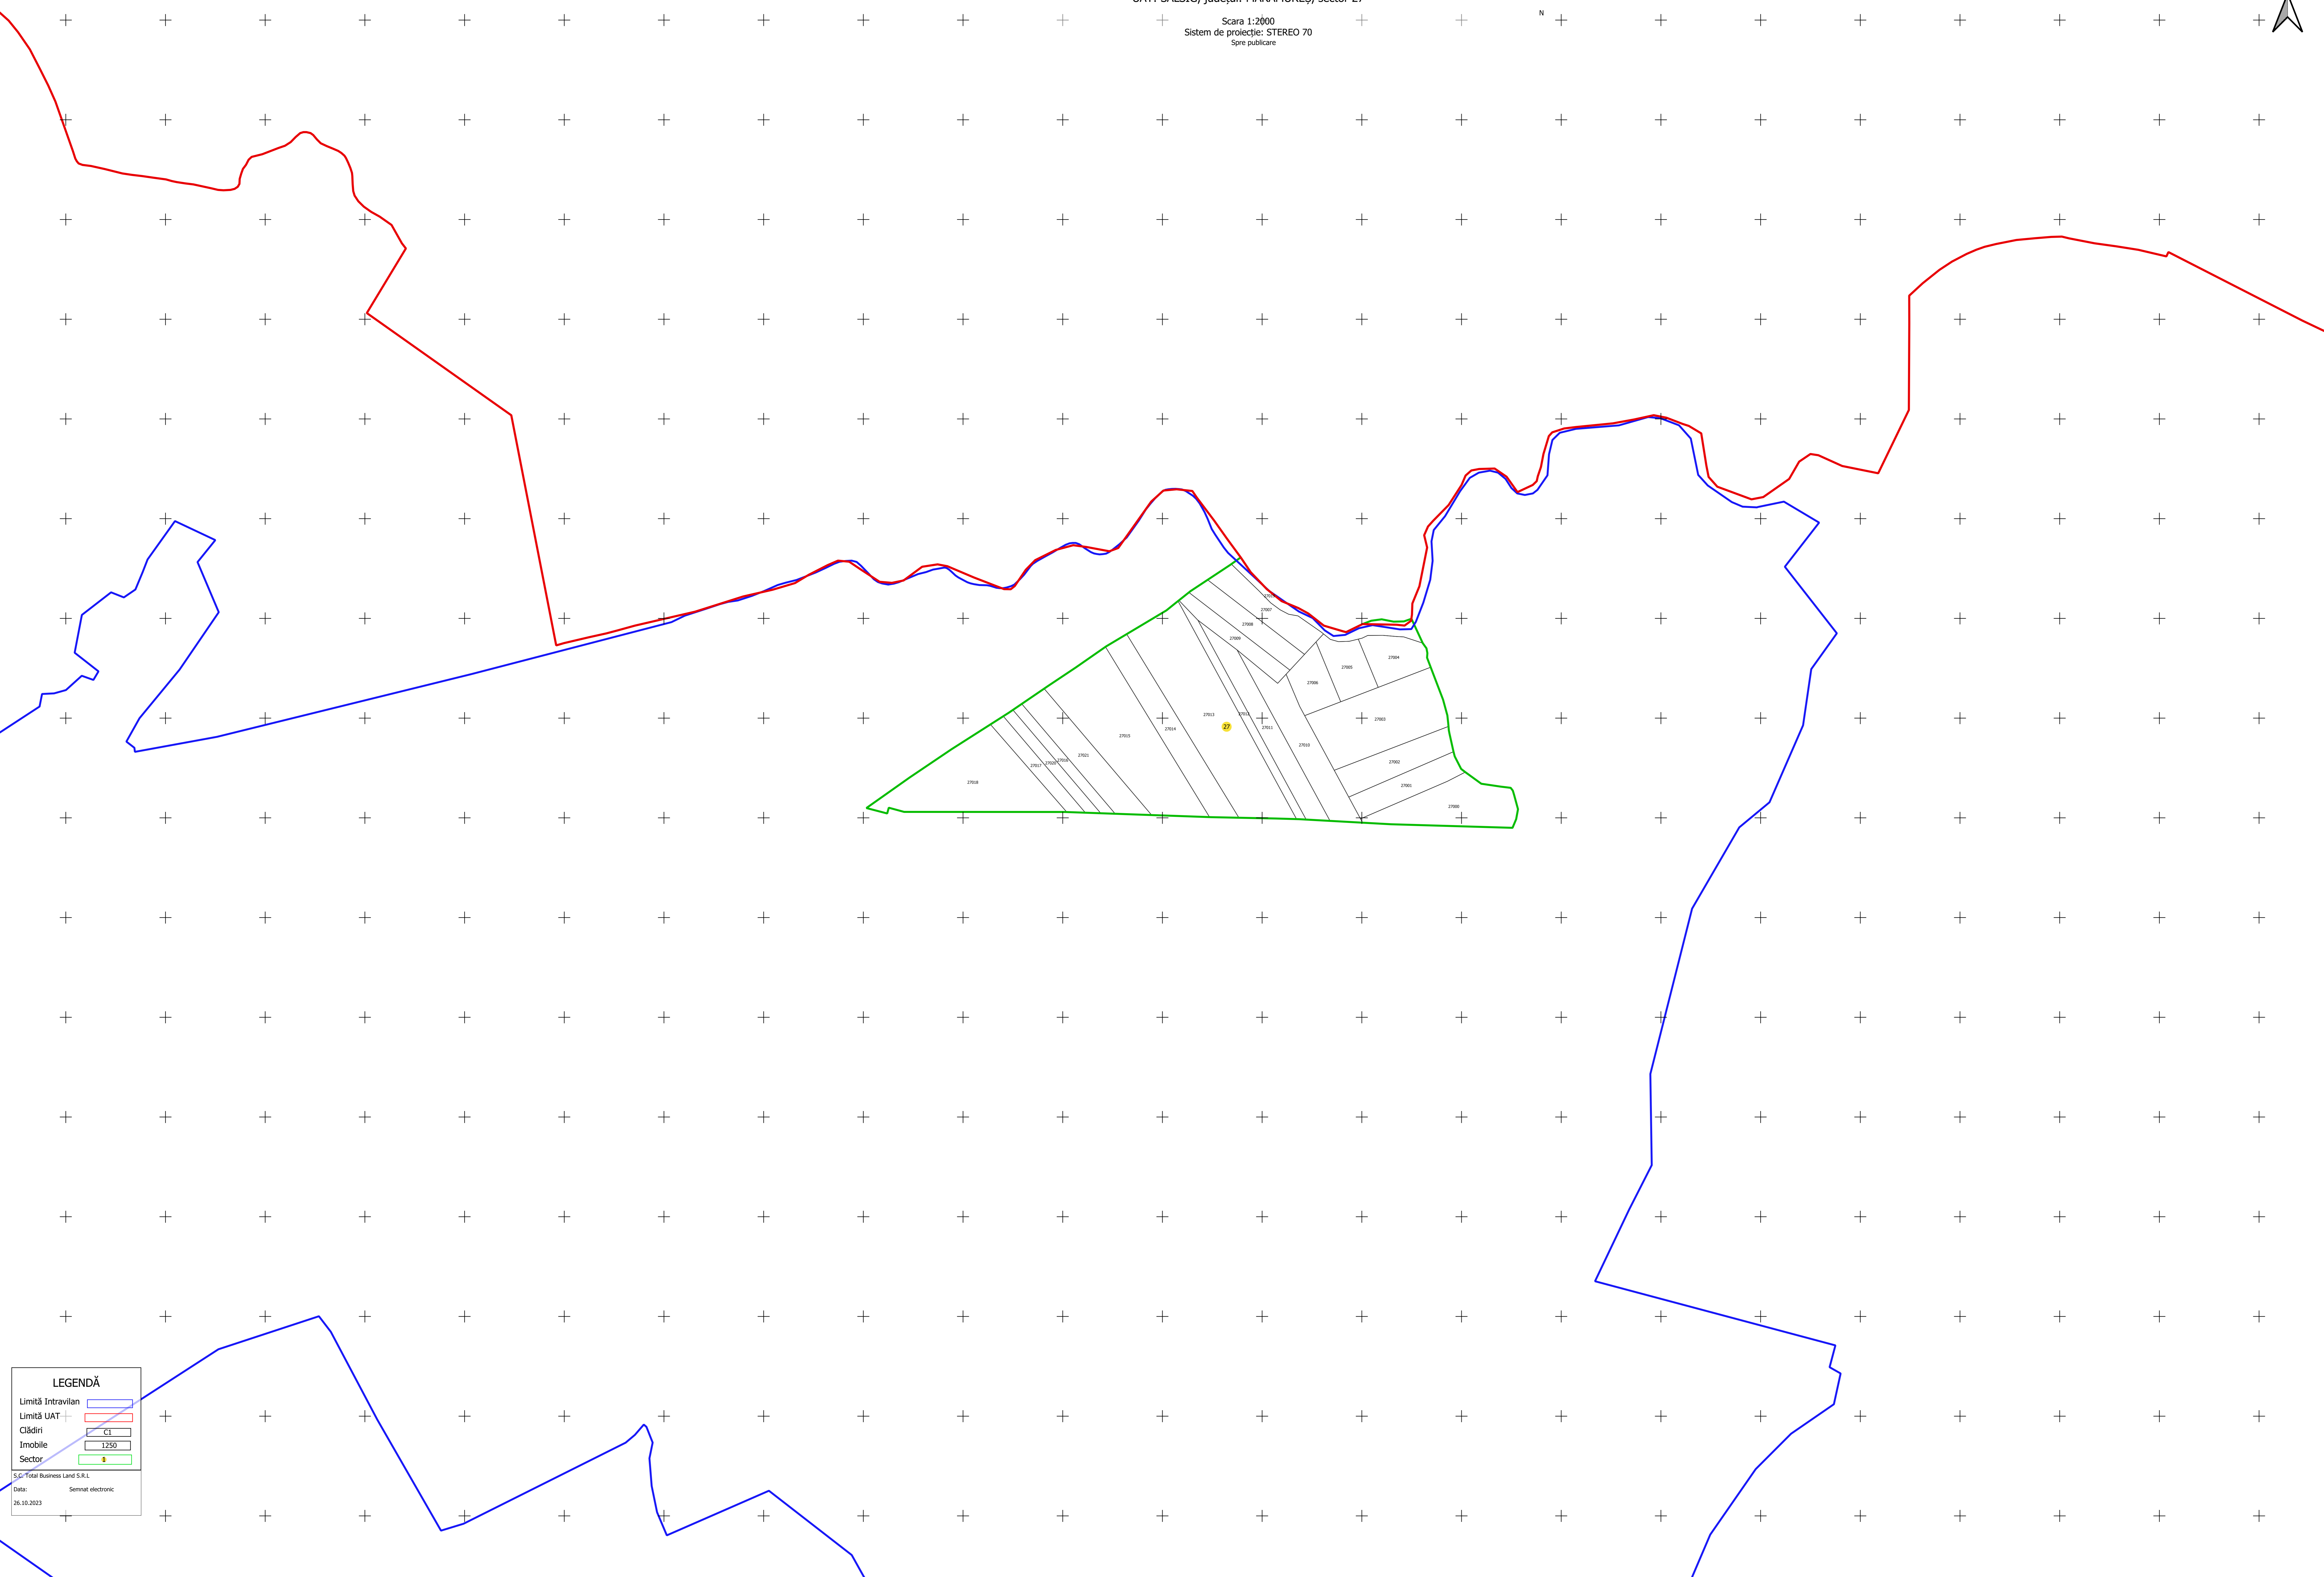

PLAN CADASTRAL

UAT: SĂLSIG, județul: MARAMUREȘ, sector 27

Scara 1:2000  
Sistem de proiecție: STEREO 70  
Spre publicare

N

**LEGENDĂ**

Limită Intravilan	
Limită UAT	
Cădiri	
Imobile	
Sector	

S.C. Total Business Land S.R.L.  
Data: 26.10.2023  
Semnat electronic