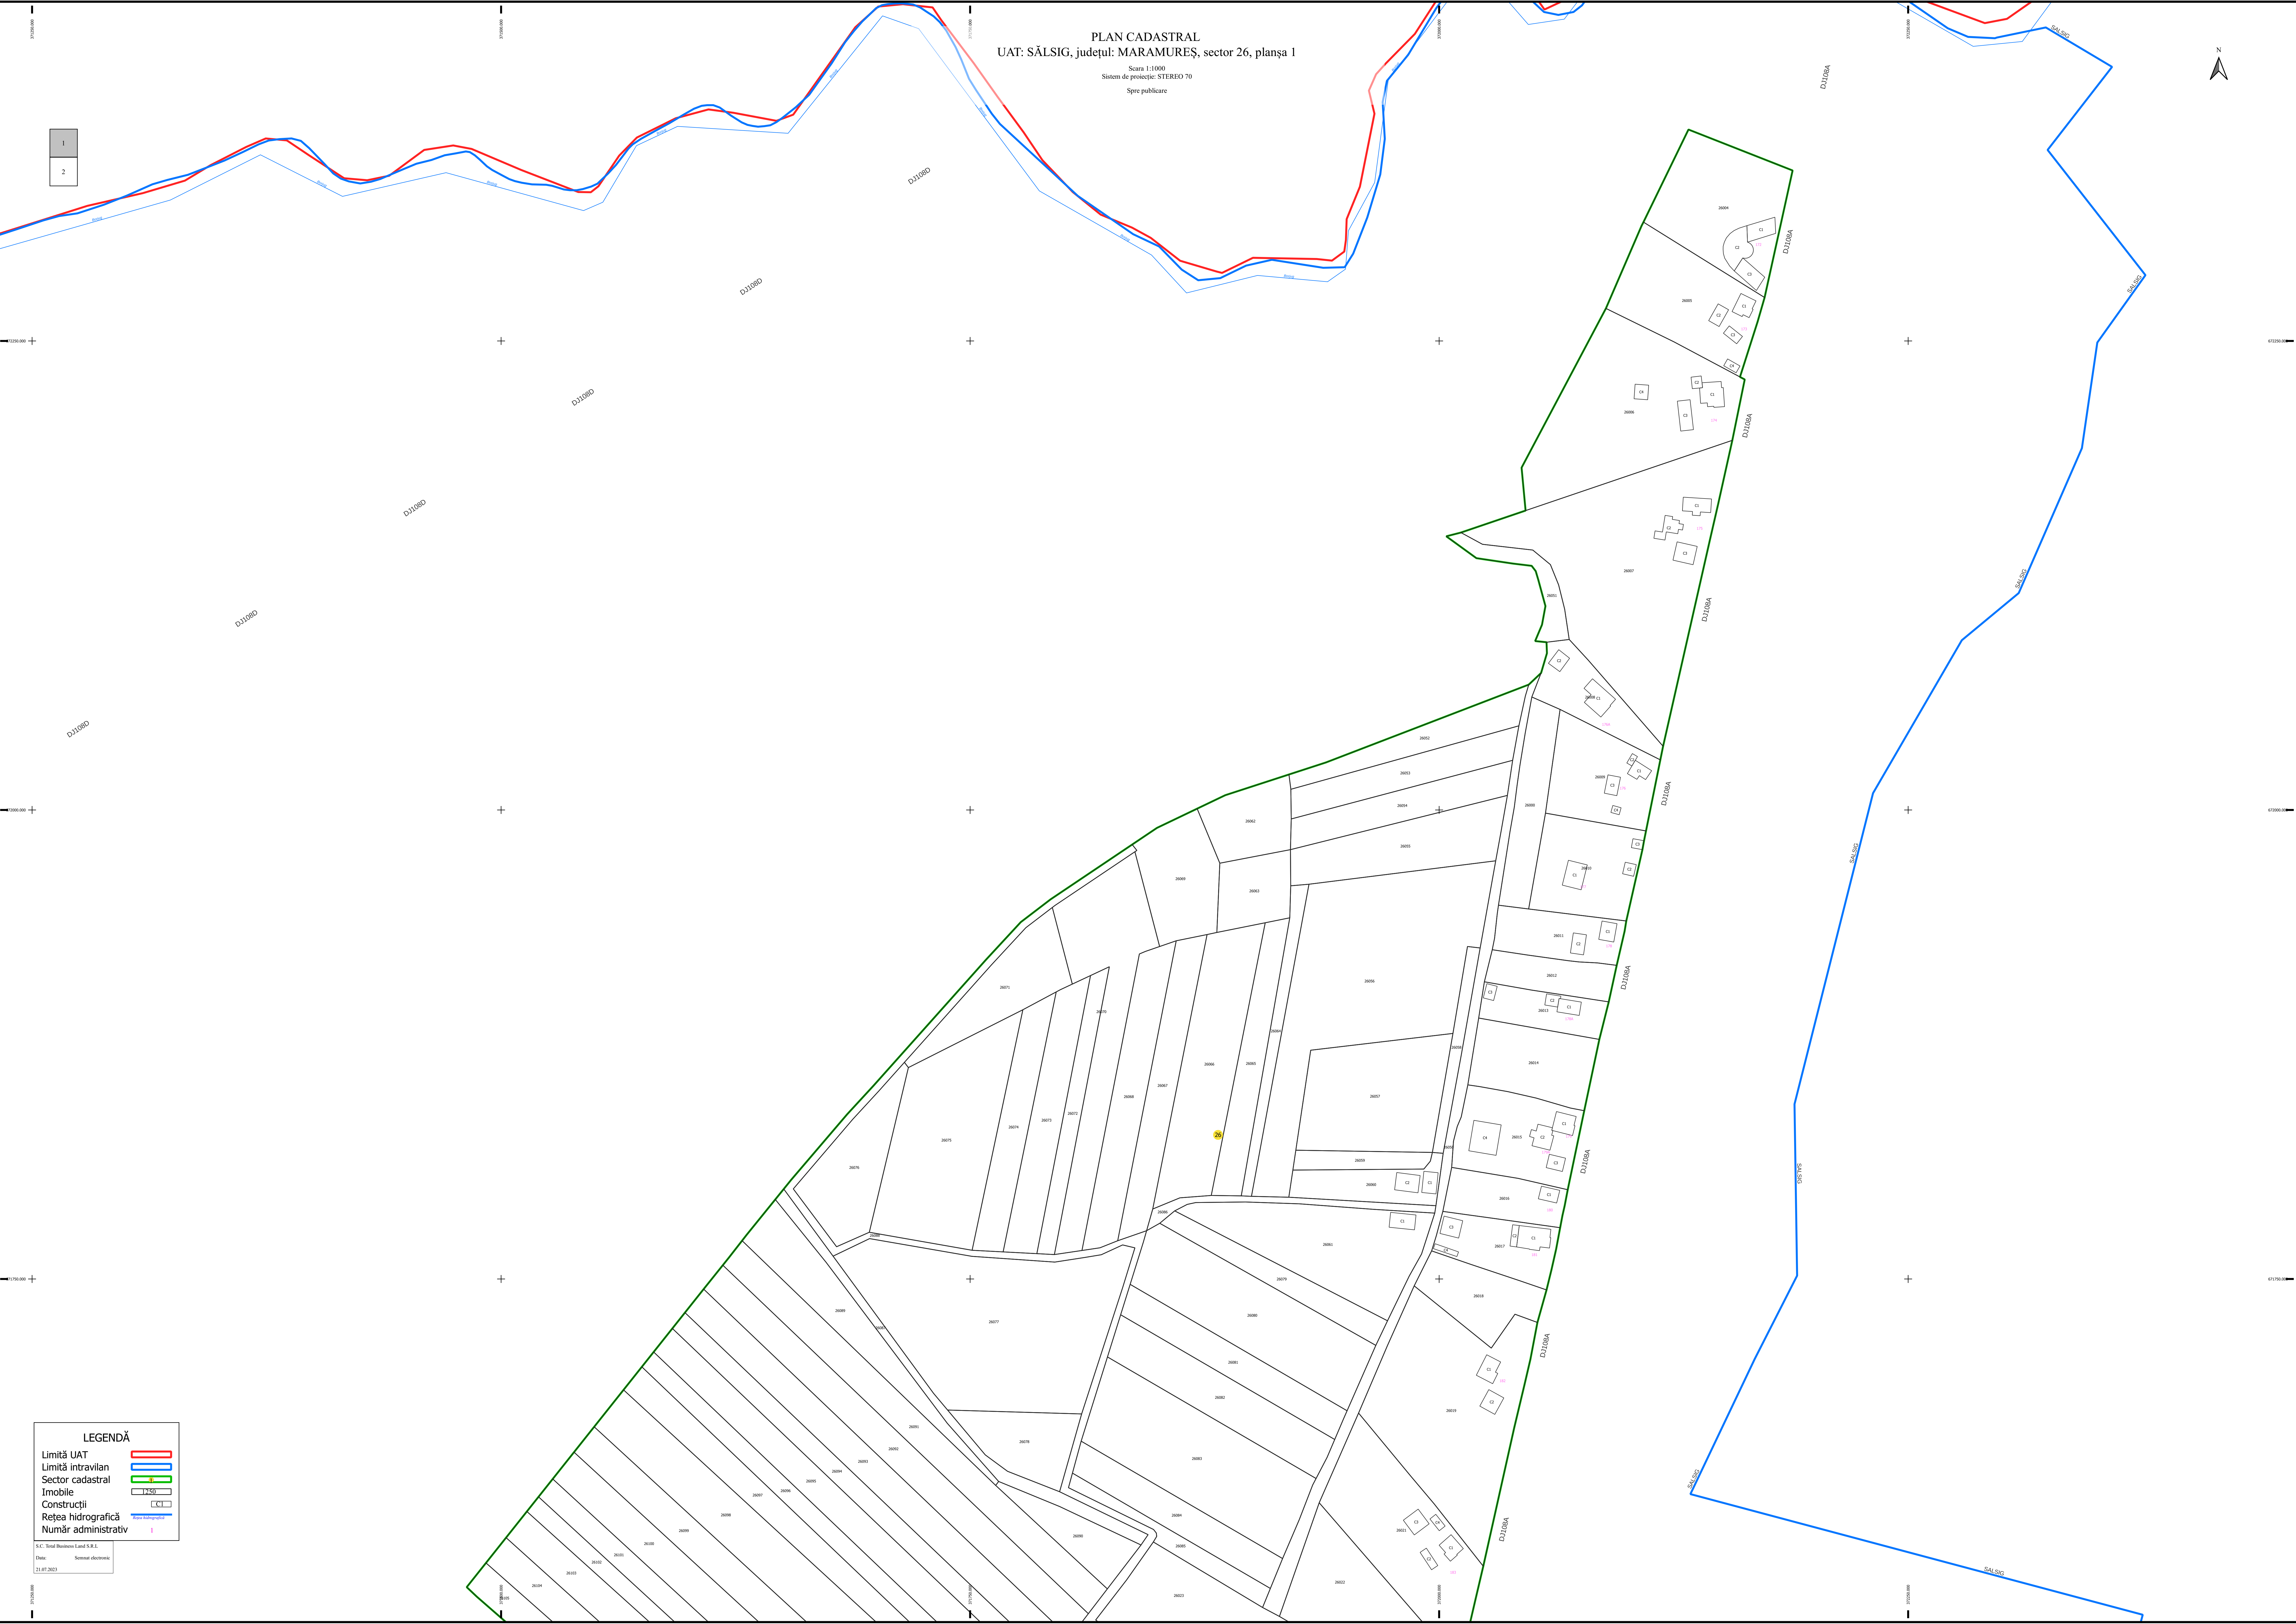

PLAN CADASTRAL
UAT: SÂLSIG, județul: MARAMUREȘ, sector 26, planșa 1

Scara 1:1000
Sistem de proiecție: STEREO 70
Spre publicare

1
2

LEGENDĂ	
Limită UAT	
Limită intravilan	
Sector cadastral	
Imobile	
Construcții	
Rețea hidrografică	
Număr administrativ