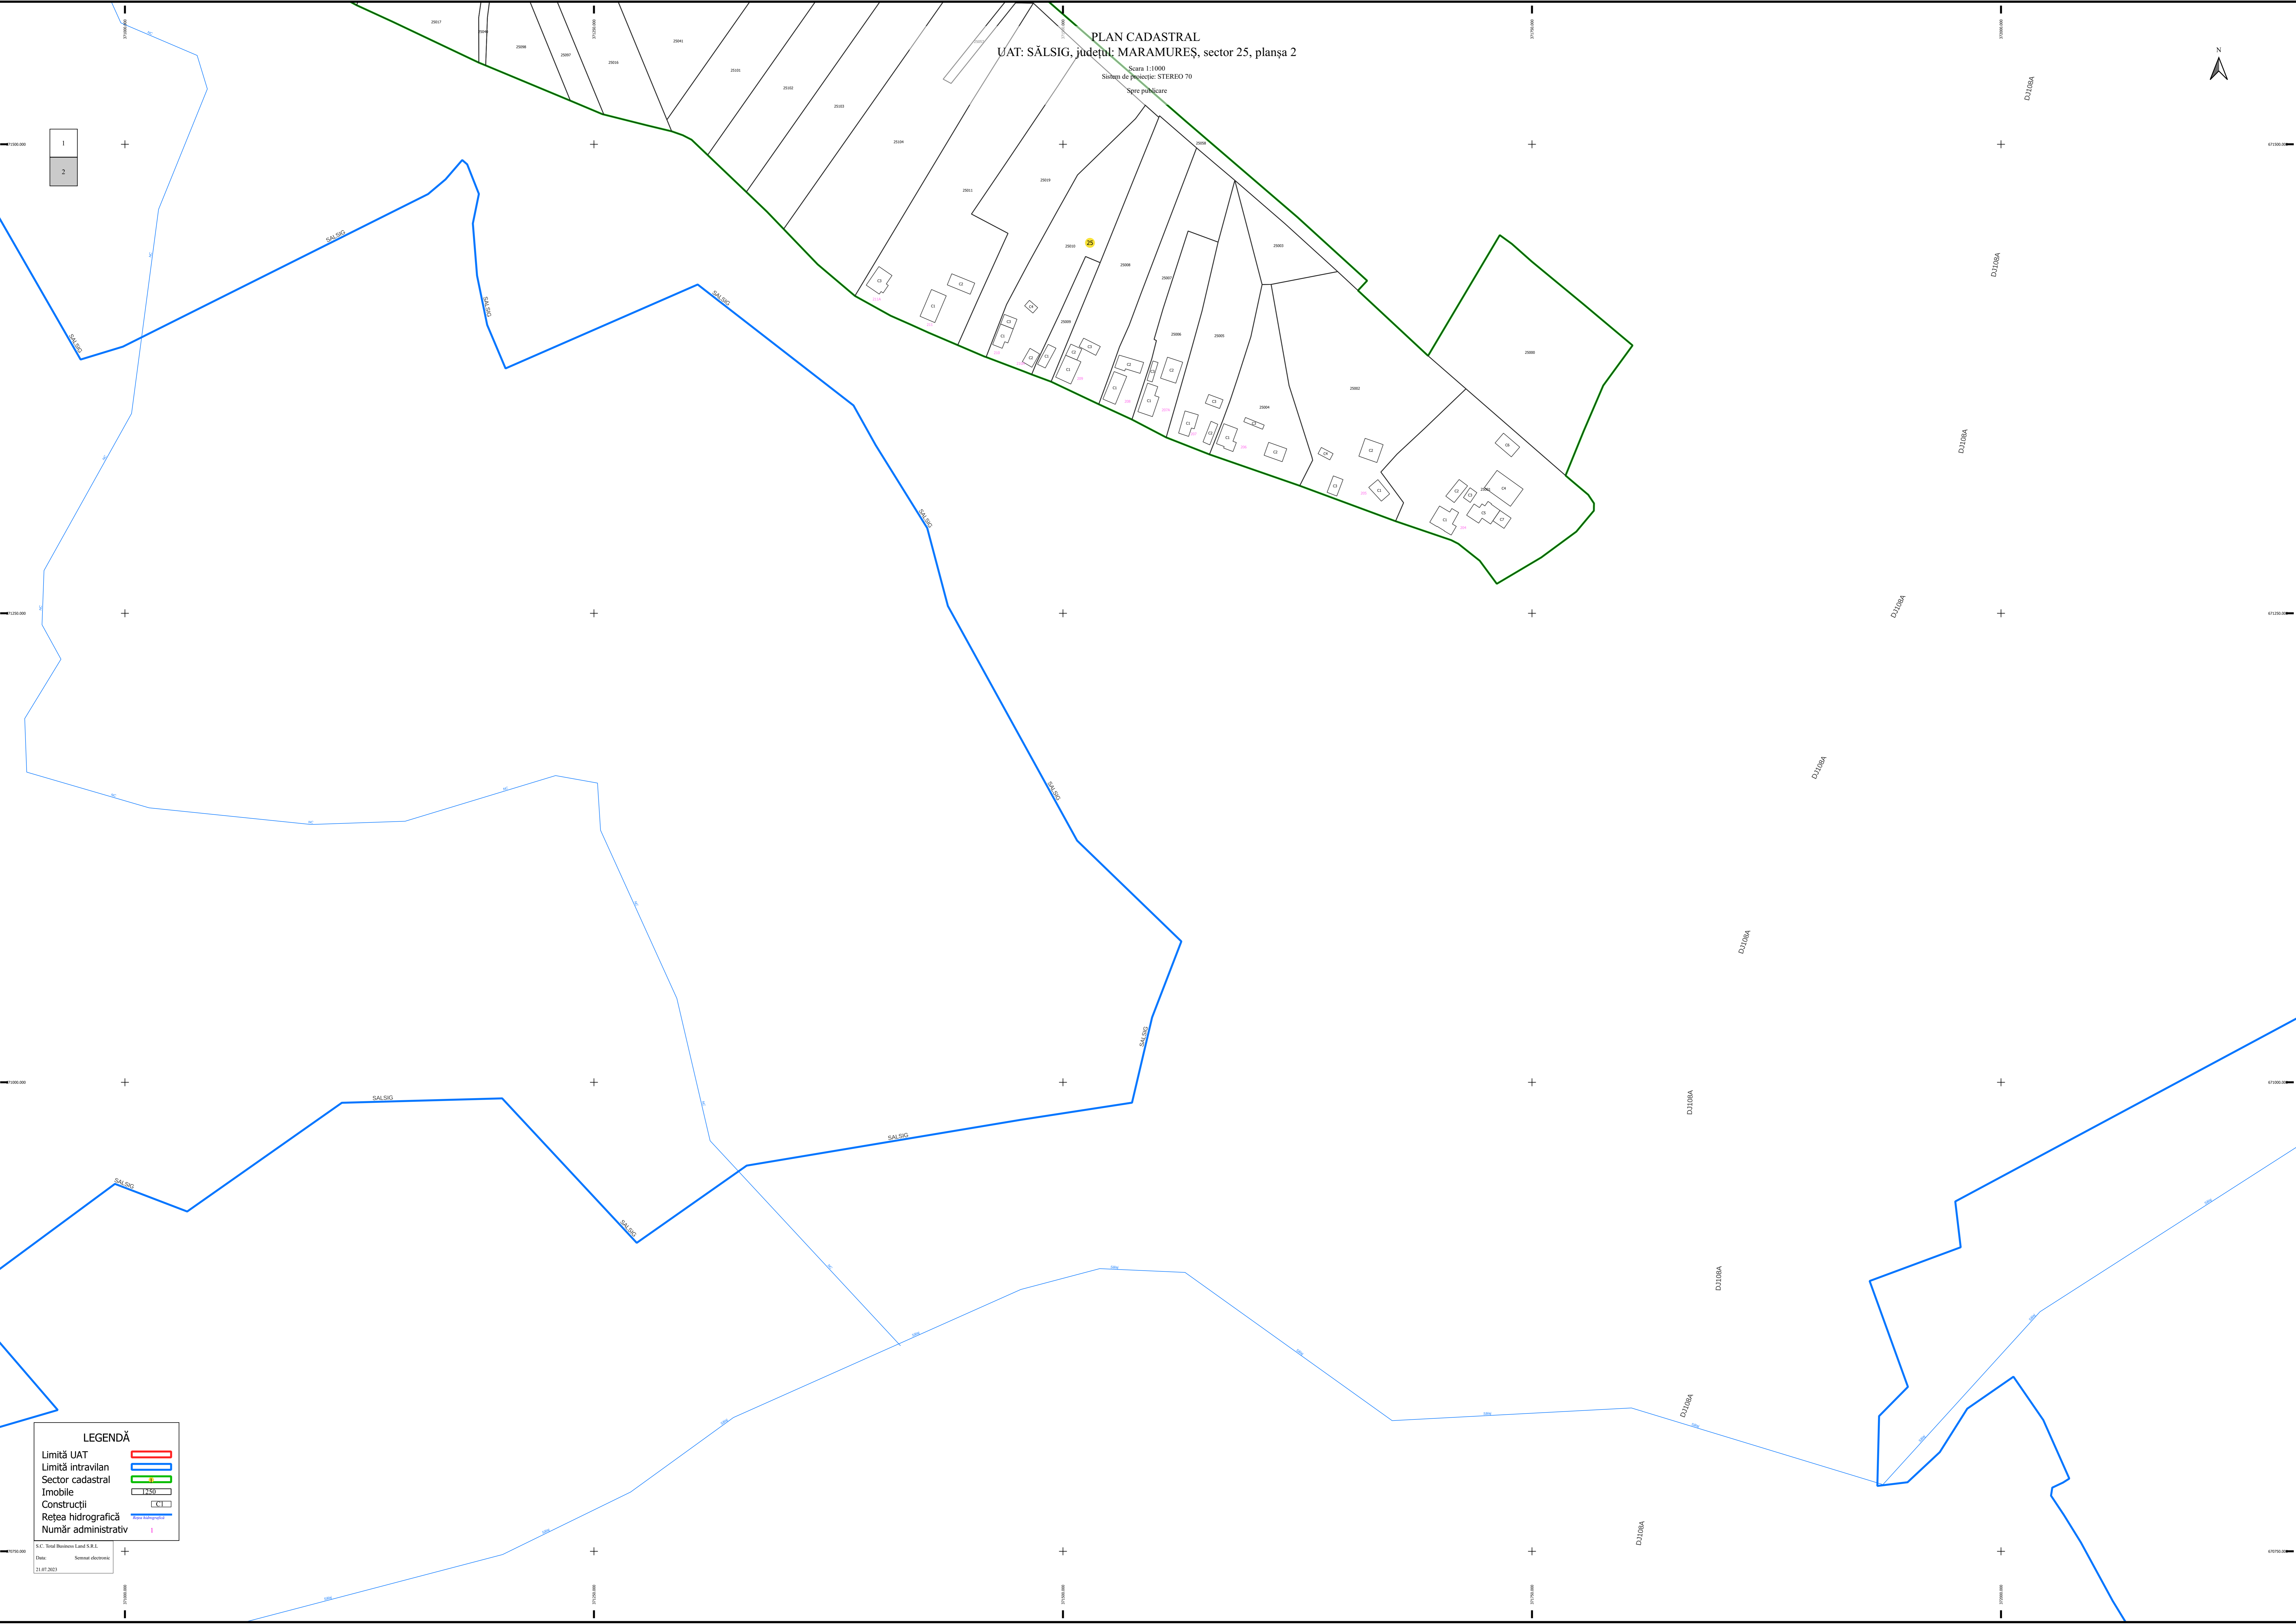

PLAN CADASTRAL
UAT: SĂLSIG, județul: MARAMUREȘ, sector 25, planșa 2
Scara 1:1000
Sistem de proiecție: STEREO 70
Spre publicare

1
2

LEGENDĂ	
Limită UAT	
Limită intravilan	
Sector cadastral	
Imobile	
Construcții	
Rețea hidrografică	
Număr administrativ