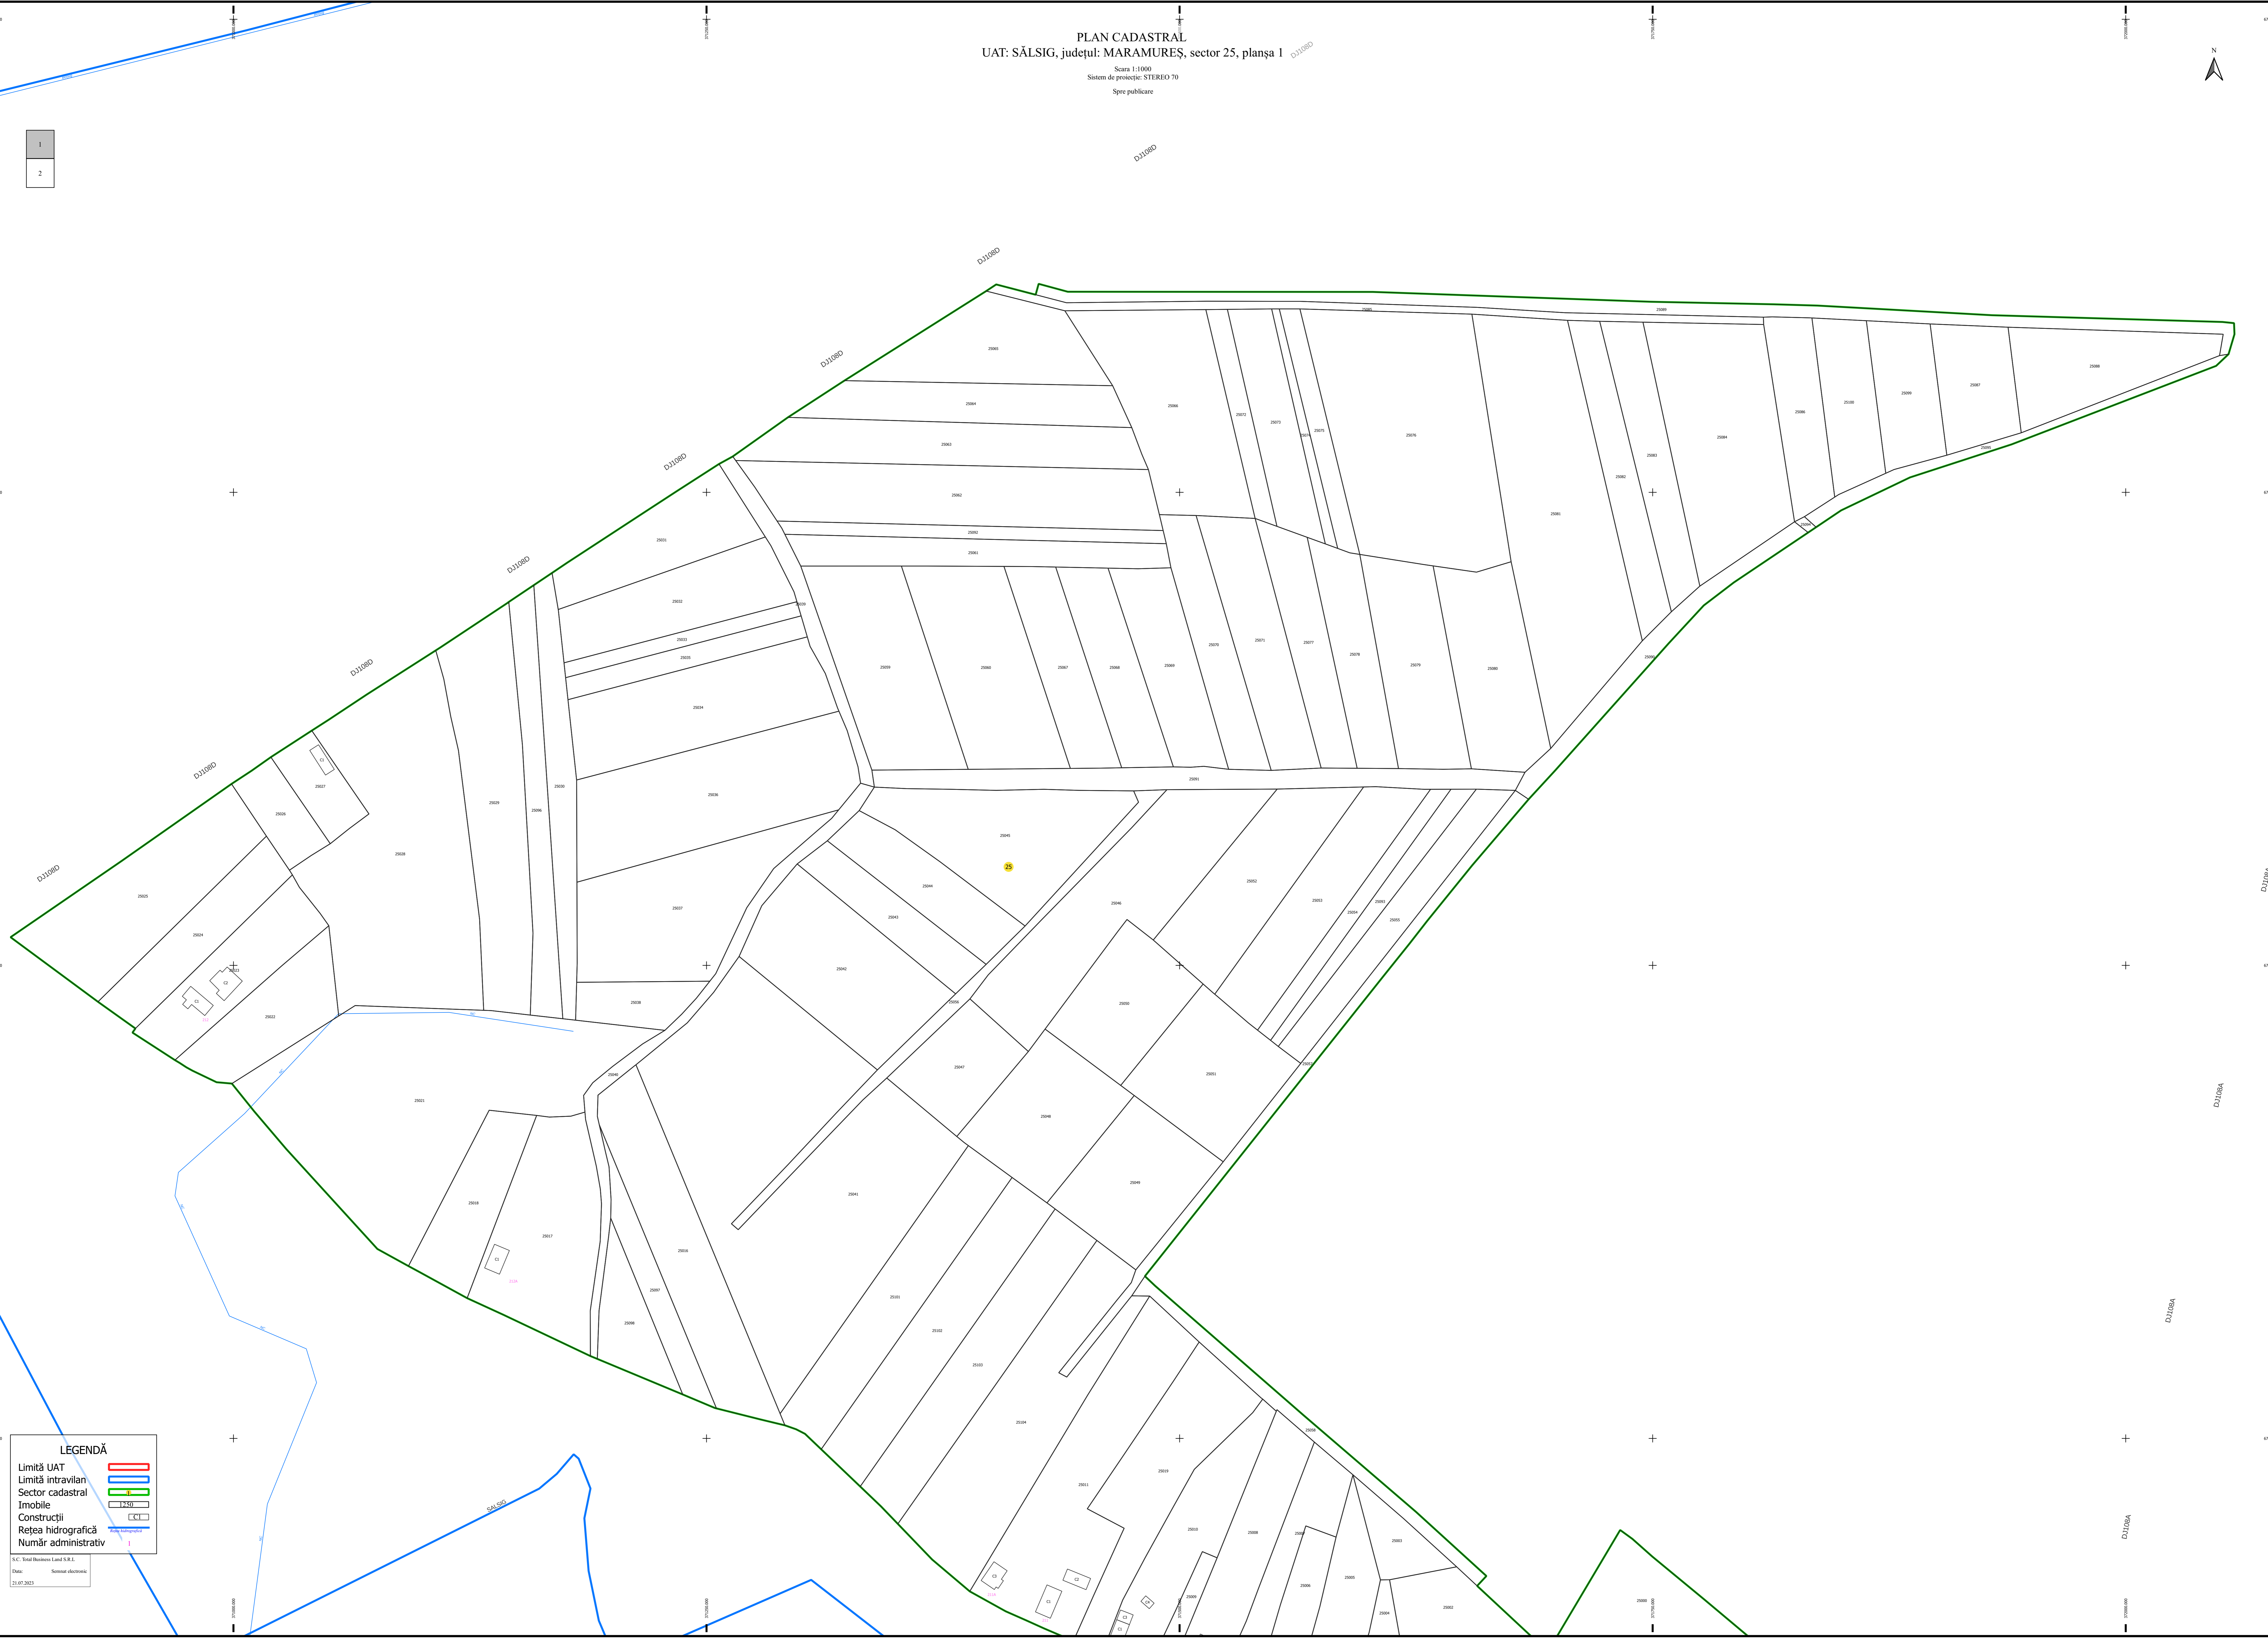

PLAN CADASTRAL
UAT: SĂLSIG, județul: MARAMUREȘ, sector 25, planșa 1

1
2

LEGENDĂ

- Limită UAT
- Limită intravilan
- Sector cadastral
- Imobile
- Construcții
- Rețea hidrografică
- Număr administrativ

S.C. Sinal Business Land S.R.L.
Data: 21.07.2023