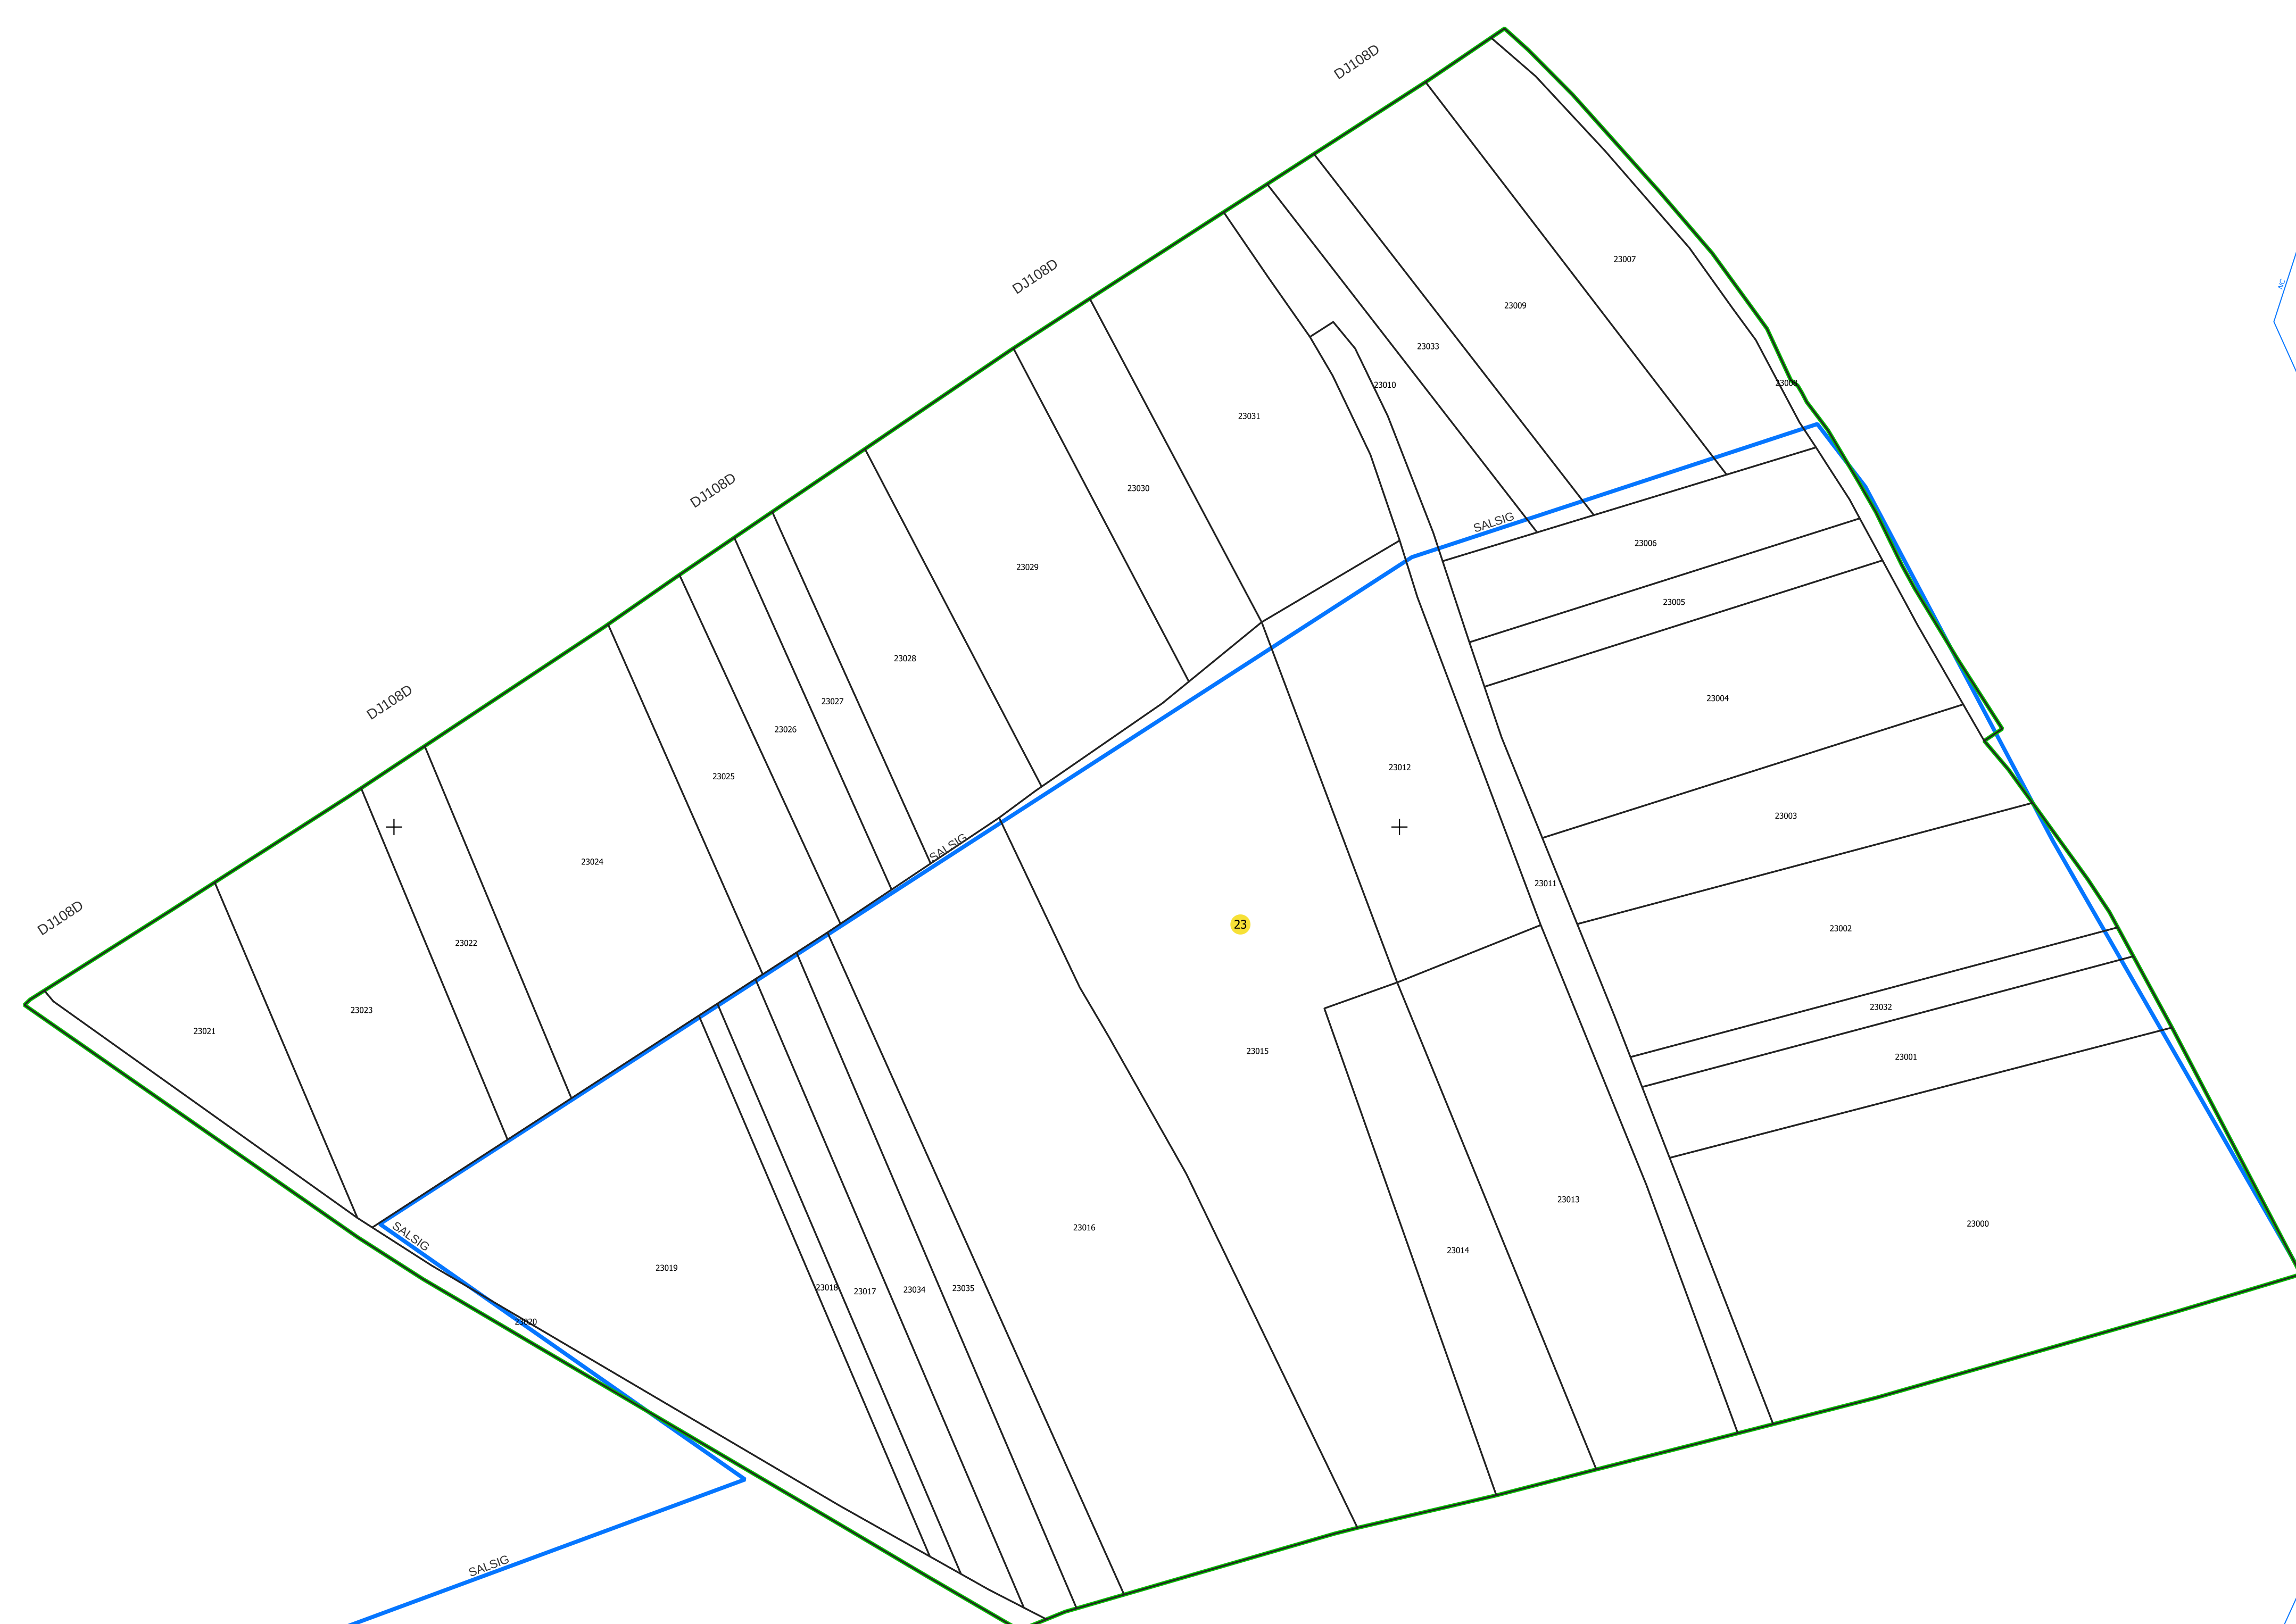

PLAN CADASTRAL
UAT: SĂLSIG, județul: MARAMUREȘ, sector 23

LEGENDĂ	
Limită UAT	
Limită intravilan	
Sector cadastral	
Imobile	
Construcții	
Rețea hidrografică	
Număr administrativ