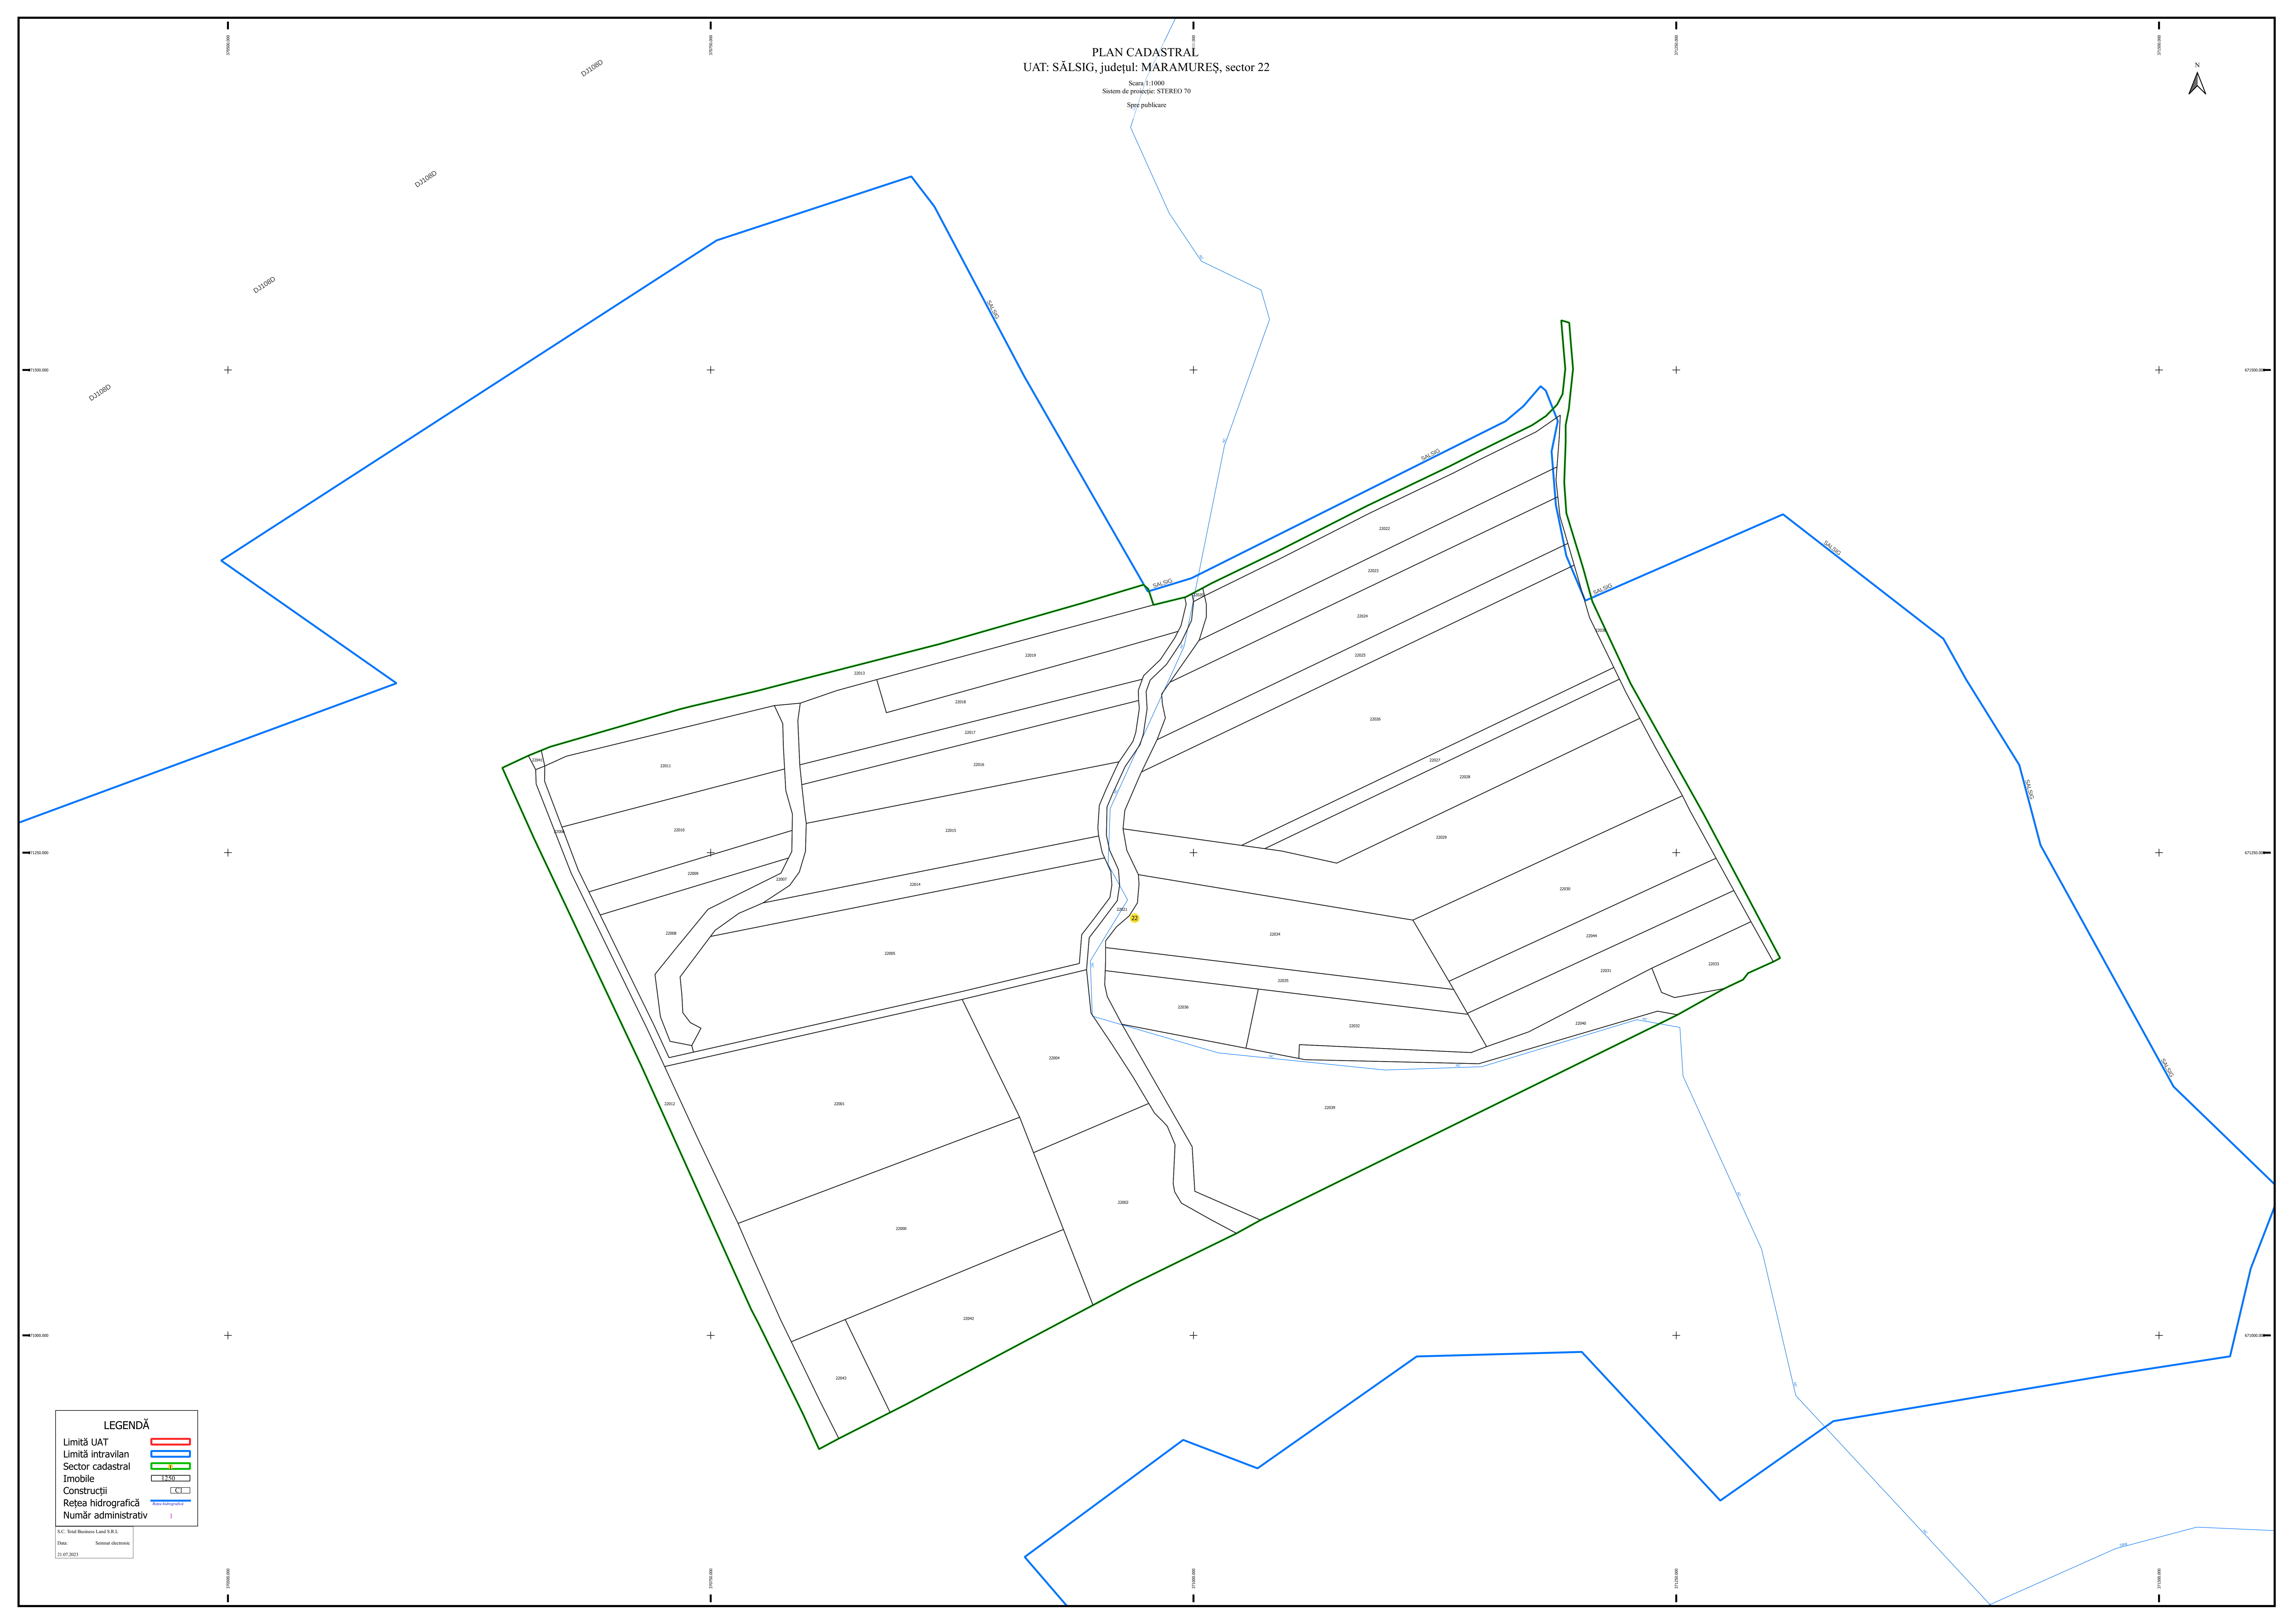

PLAN CADASTRAL
UAT: SĂLSIG, județul: MARAMUREȘ, sector 22

LEGENDĂ

Limită UAT	
Limită intravilan	
Sector cadastral	
Imobile	
Construcții	
Rețea hidrografică	
Număr administrativ