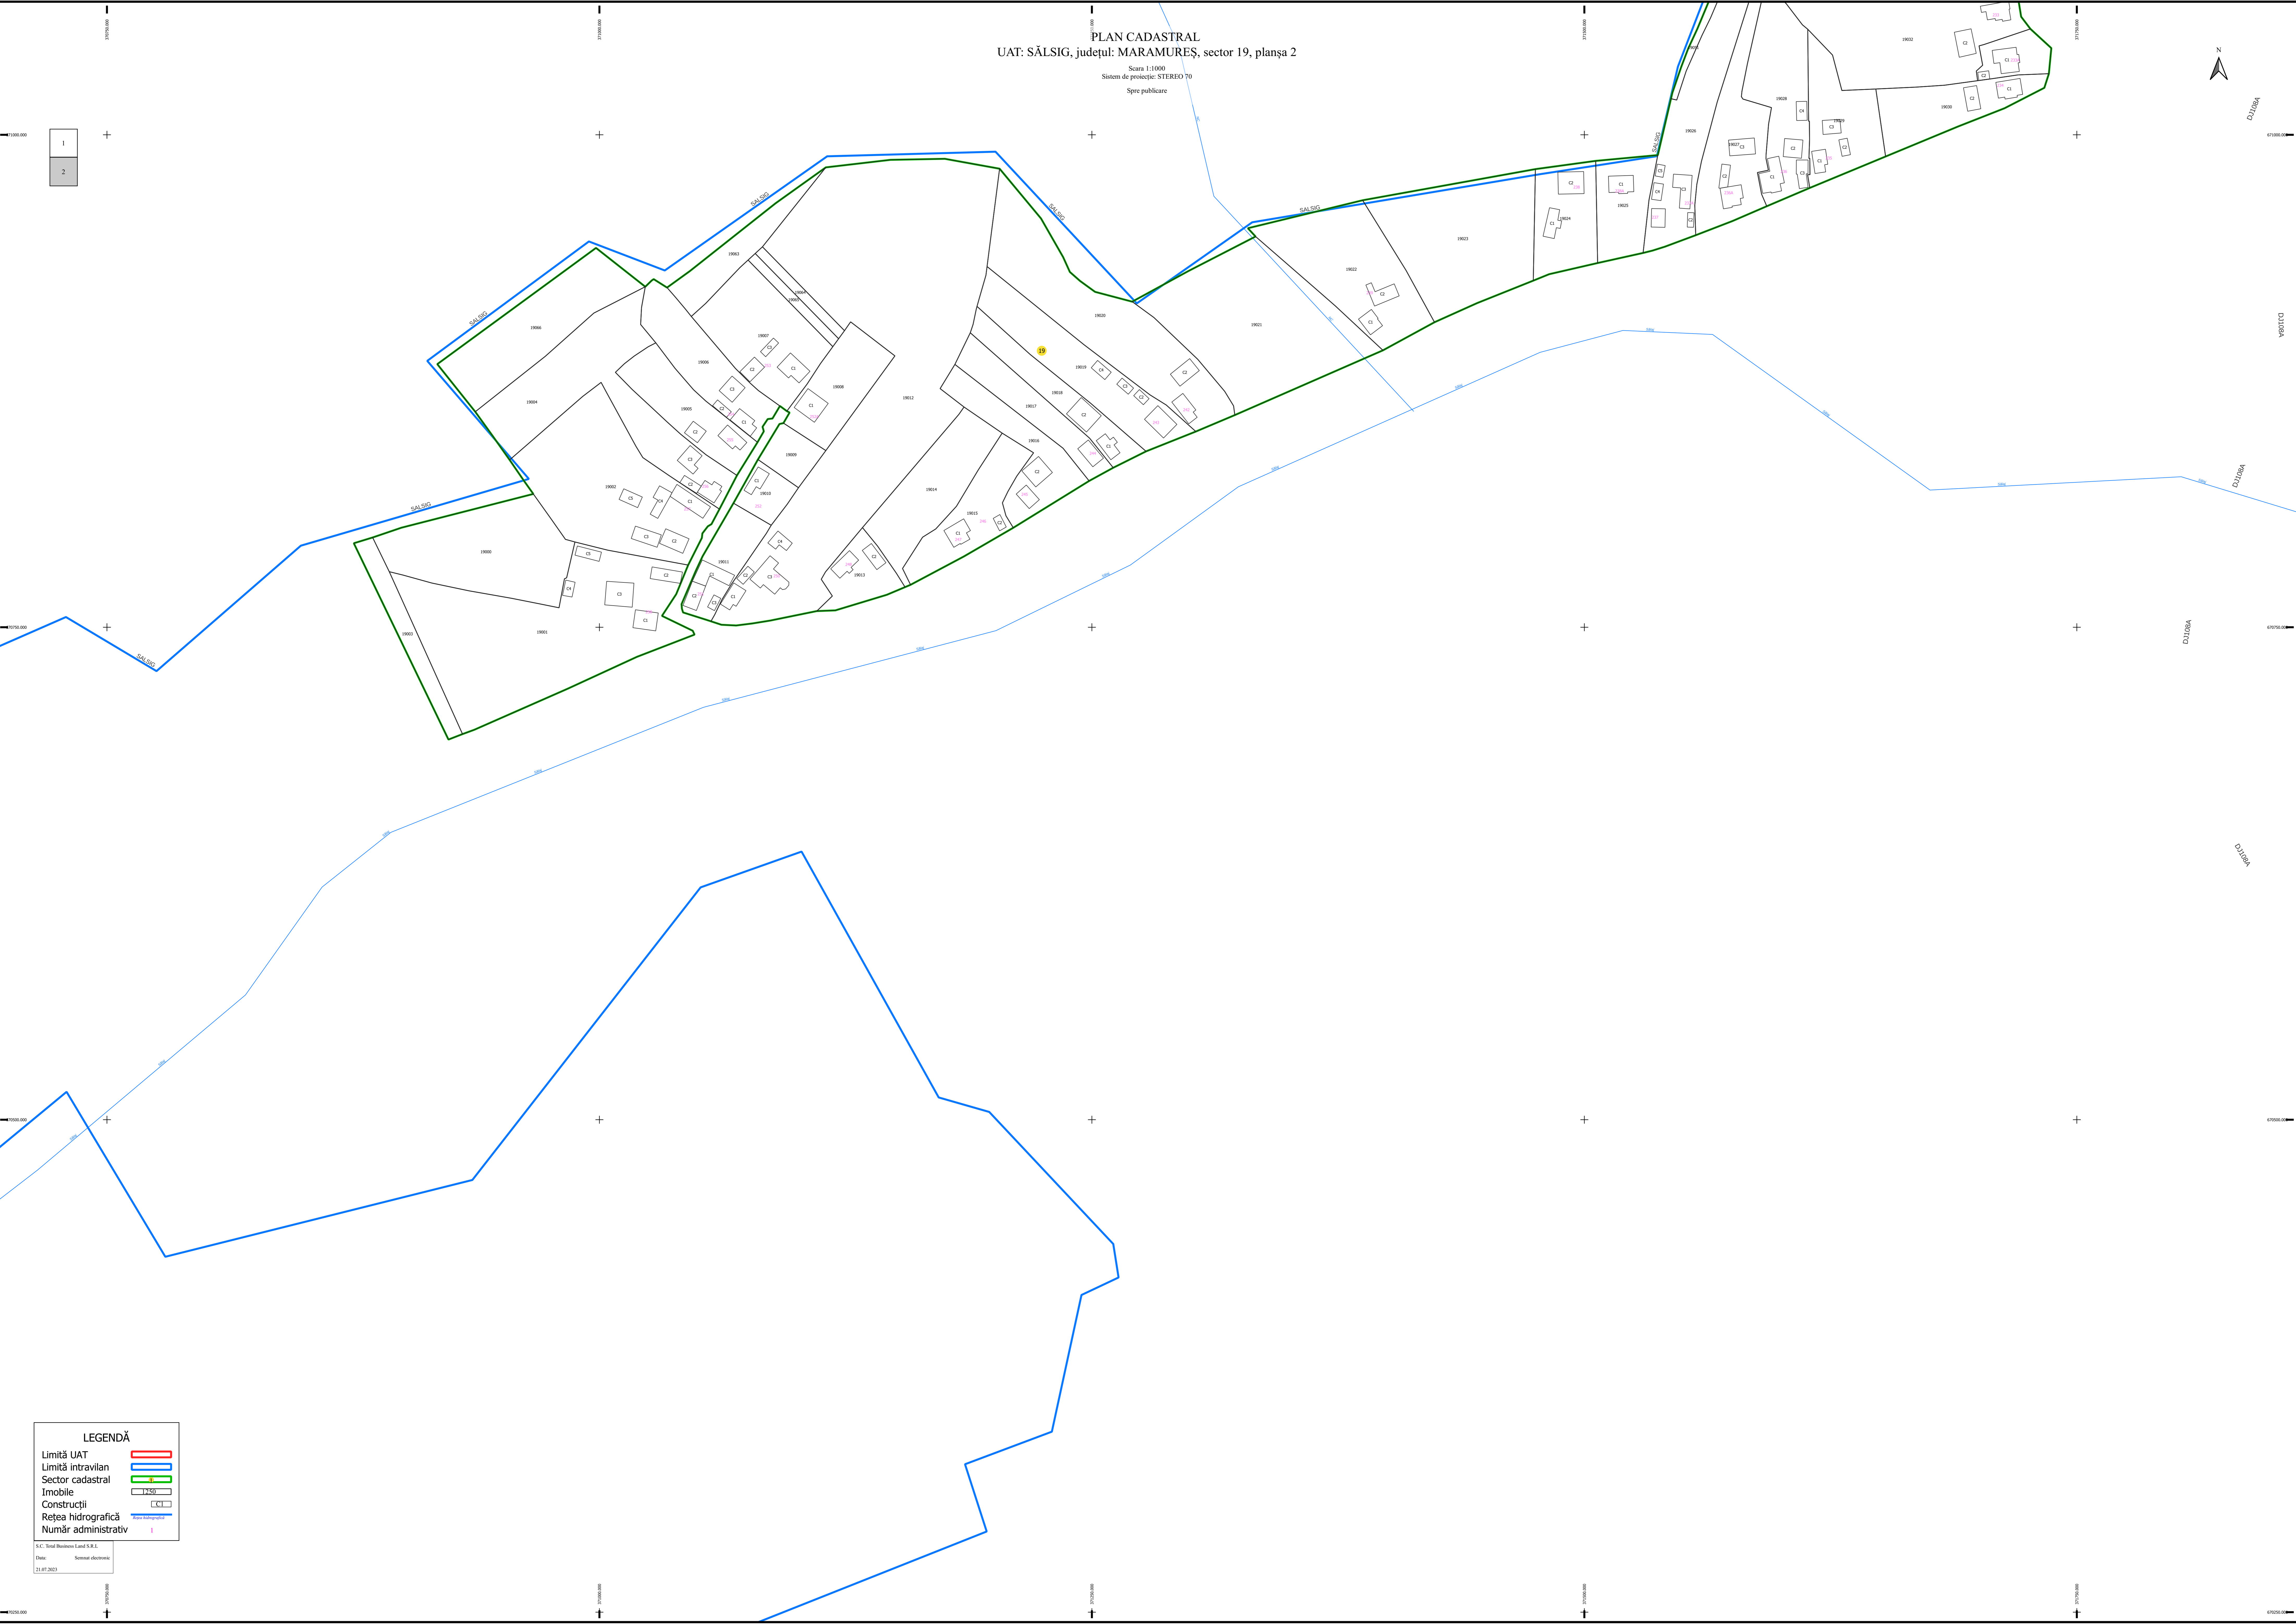

PLAN CADASTRAL
UAT: SĂLSIG, județul: MARAMUREȘ, sector 19, planșa 2

LEGENDĂ	
Limită UAT	
Limită intravilan	
Sector cadastral	
Imobile	
Construcții	
Rețea hidrografică	
Număr administrativ