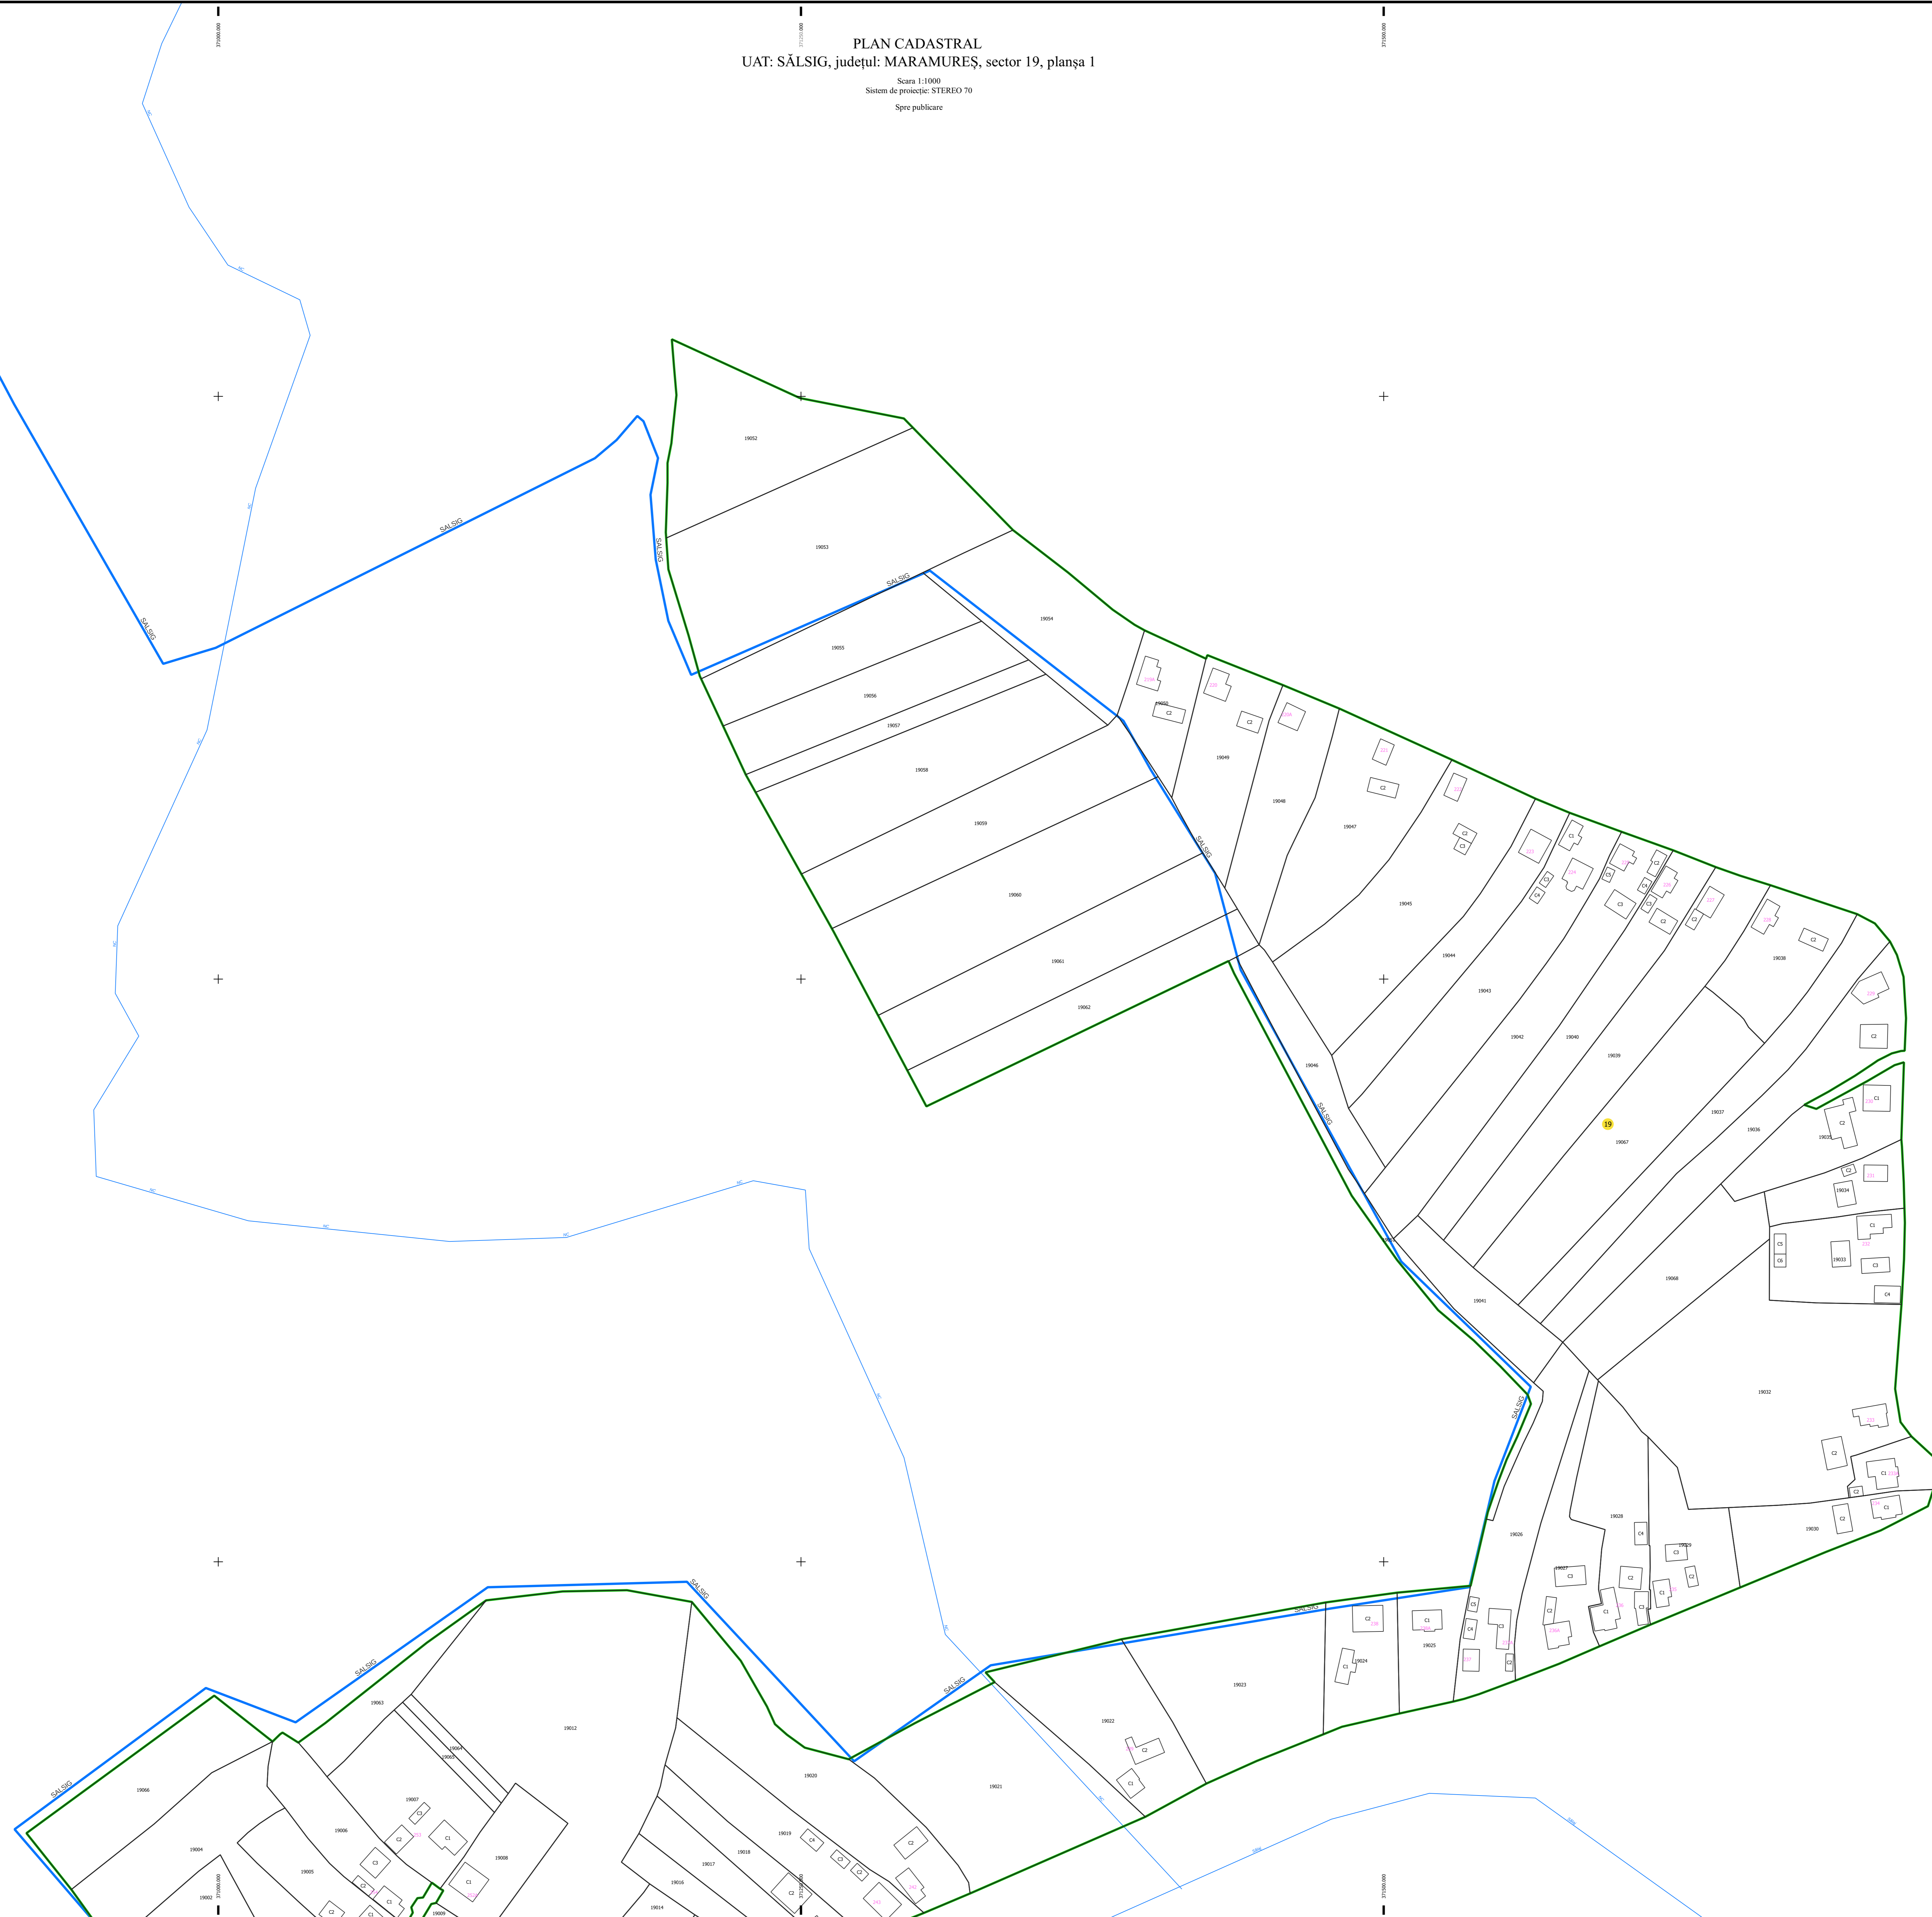

PLAN CADASTRAL
UAT: SĂLSIG, județul: MARAMUREȘ, sector 19, planșa 1

1
2

LEGENDĂ	
Limită UAT	
Limită intravilan	
Sector cadastral	
Imobile	
Construcții	
Rețea hidrografică	
Număr administrativ	

DJ108A
DJ108A
DJ108A