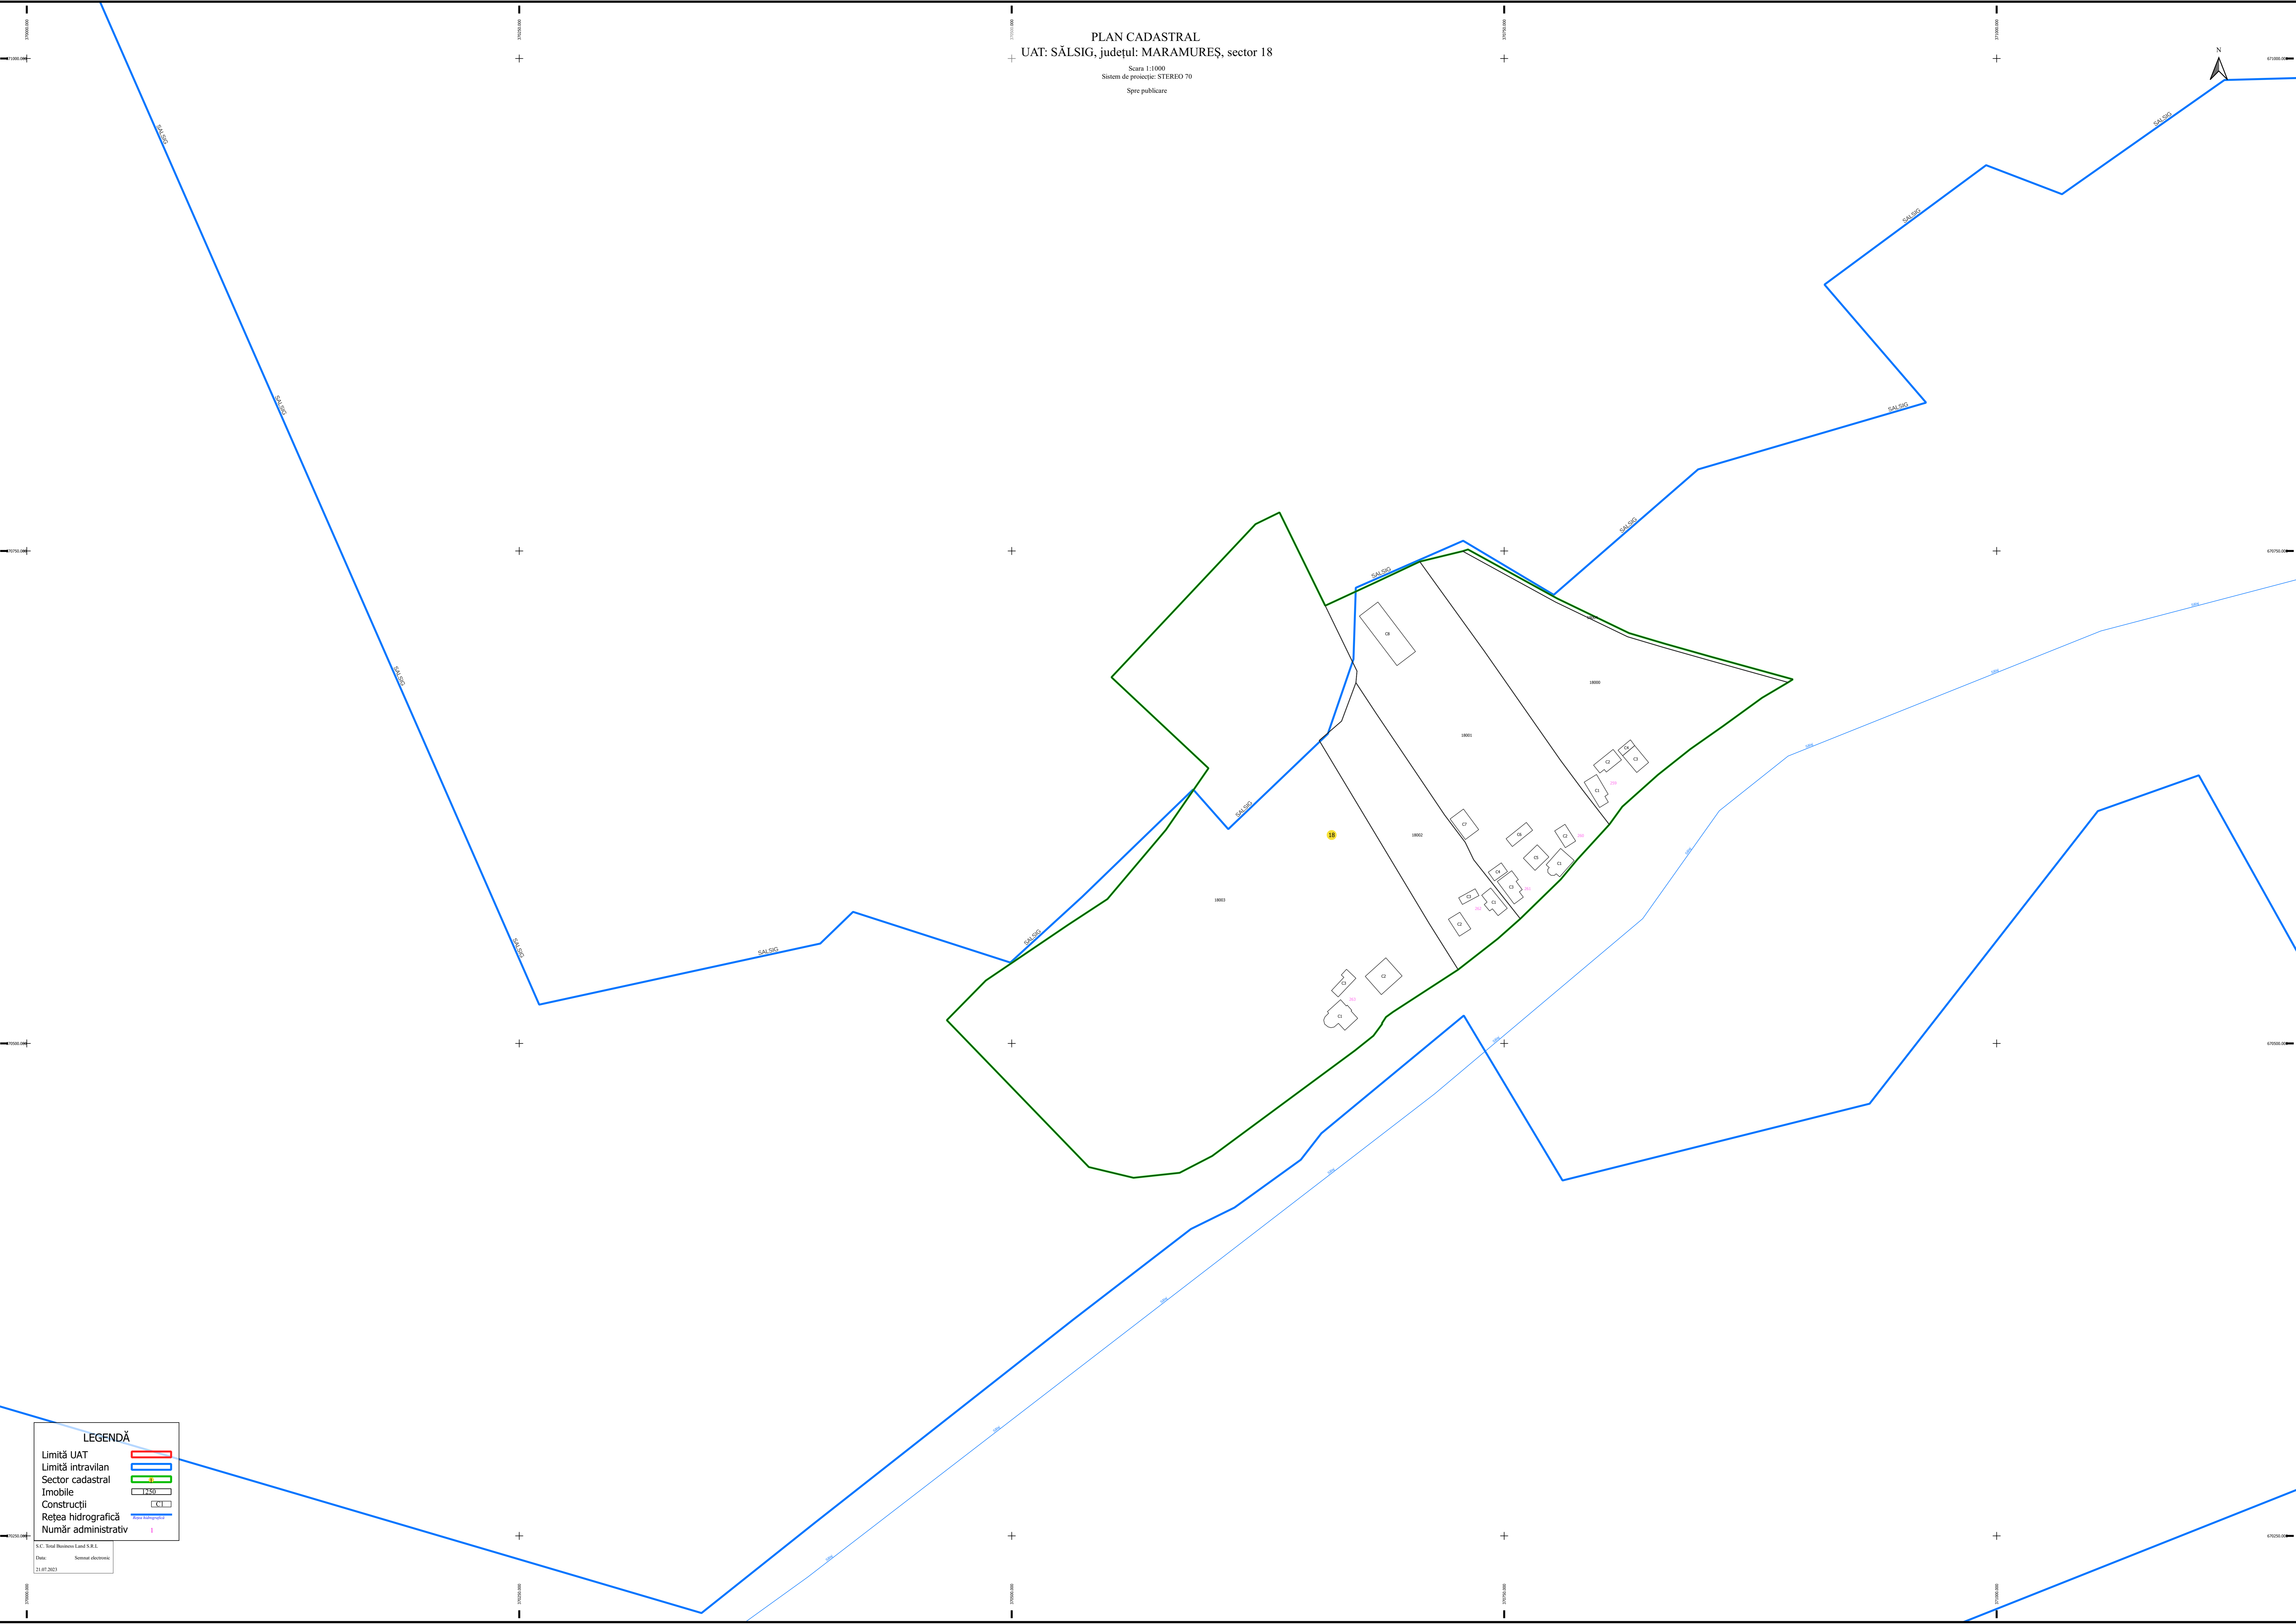

PLAN CADASTRAL
UAT: SĂLSIG, județul: MARAMUREȘ, sector 18
Scara 1:1000
Sistem de proiecție: STEREO 70
Spre publicare

LEGENDĂ	
Limită UAT	
Limită intravilan	
Sector cadastral	
Imobile	
Construcții	
Rețea hidrografică	
Număr administrativ