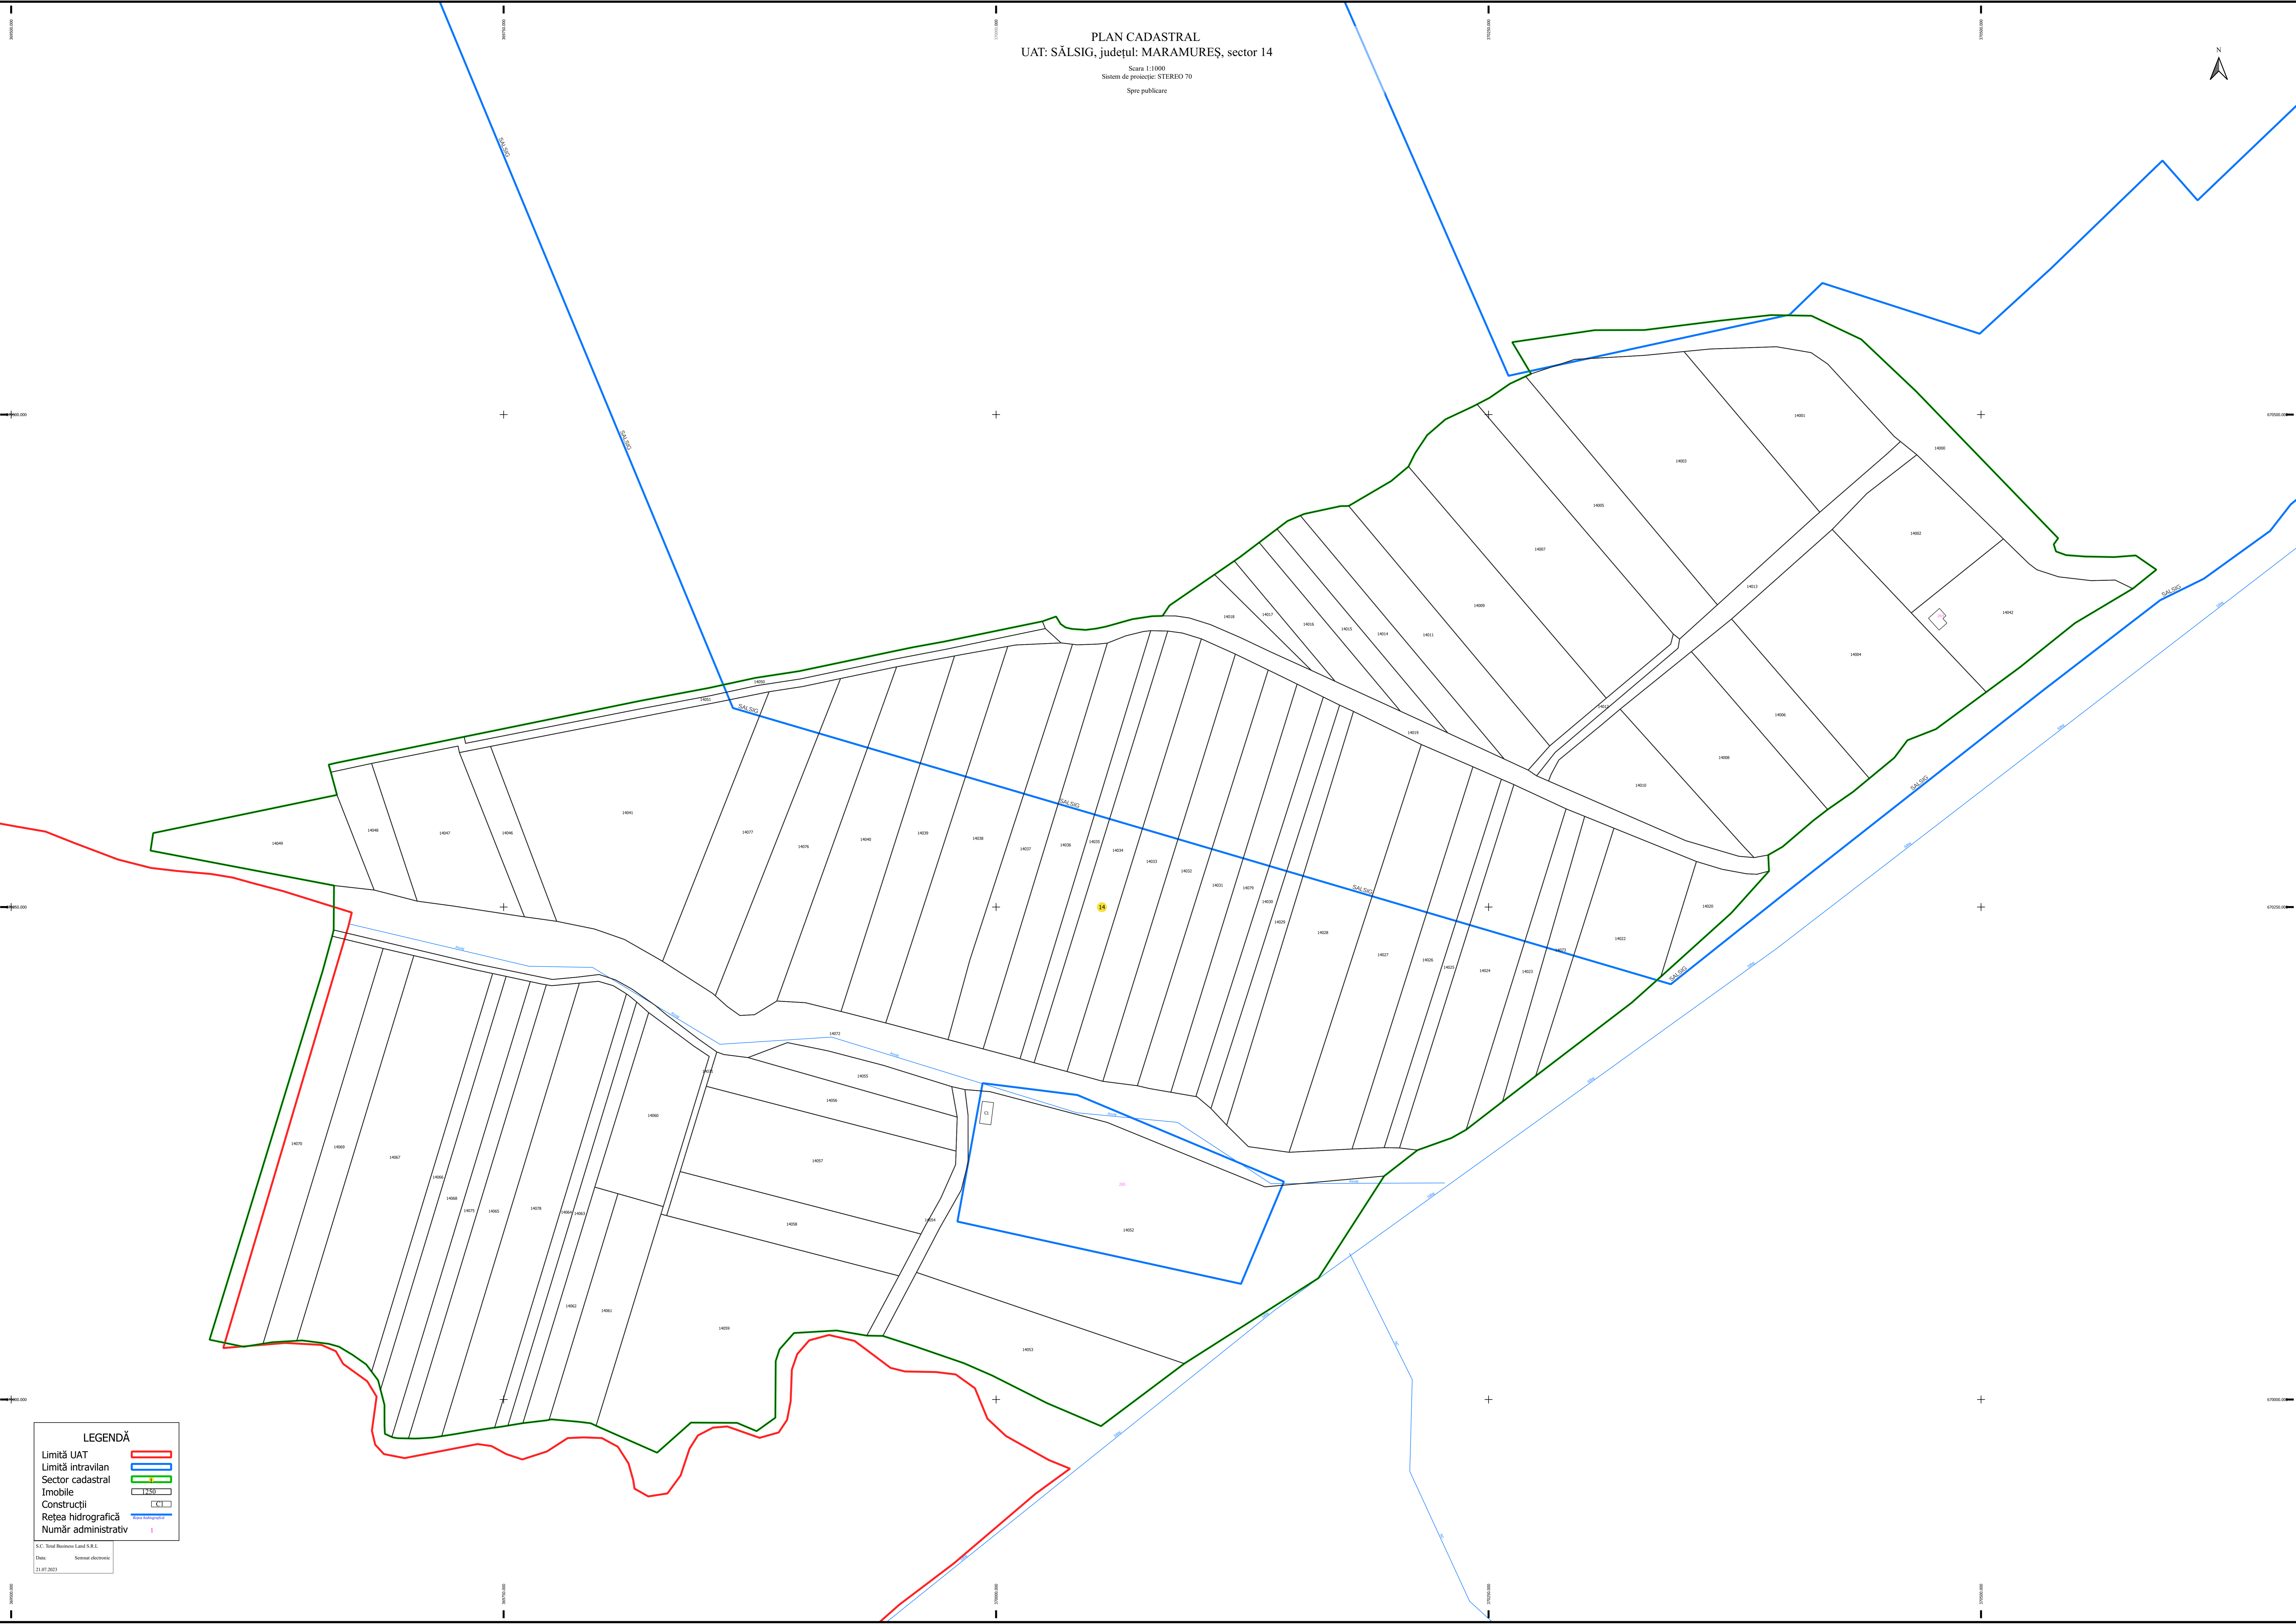

PLAN CADASTRAL
UAT: SĂLSIG, județul: MARAMUREȘ, sector 14
Scara 1:1000
Sistem de proiecție: STEREO 70
Spre publicare

LEGENDĂ

Limită UAT	
Limită intravilan	
Sector cadastral	
Imobile	
Construcții	
Rețea hidrografică	
Număr administrativ