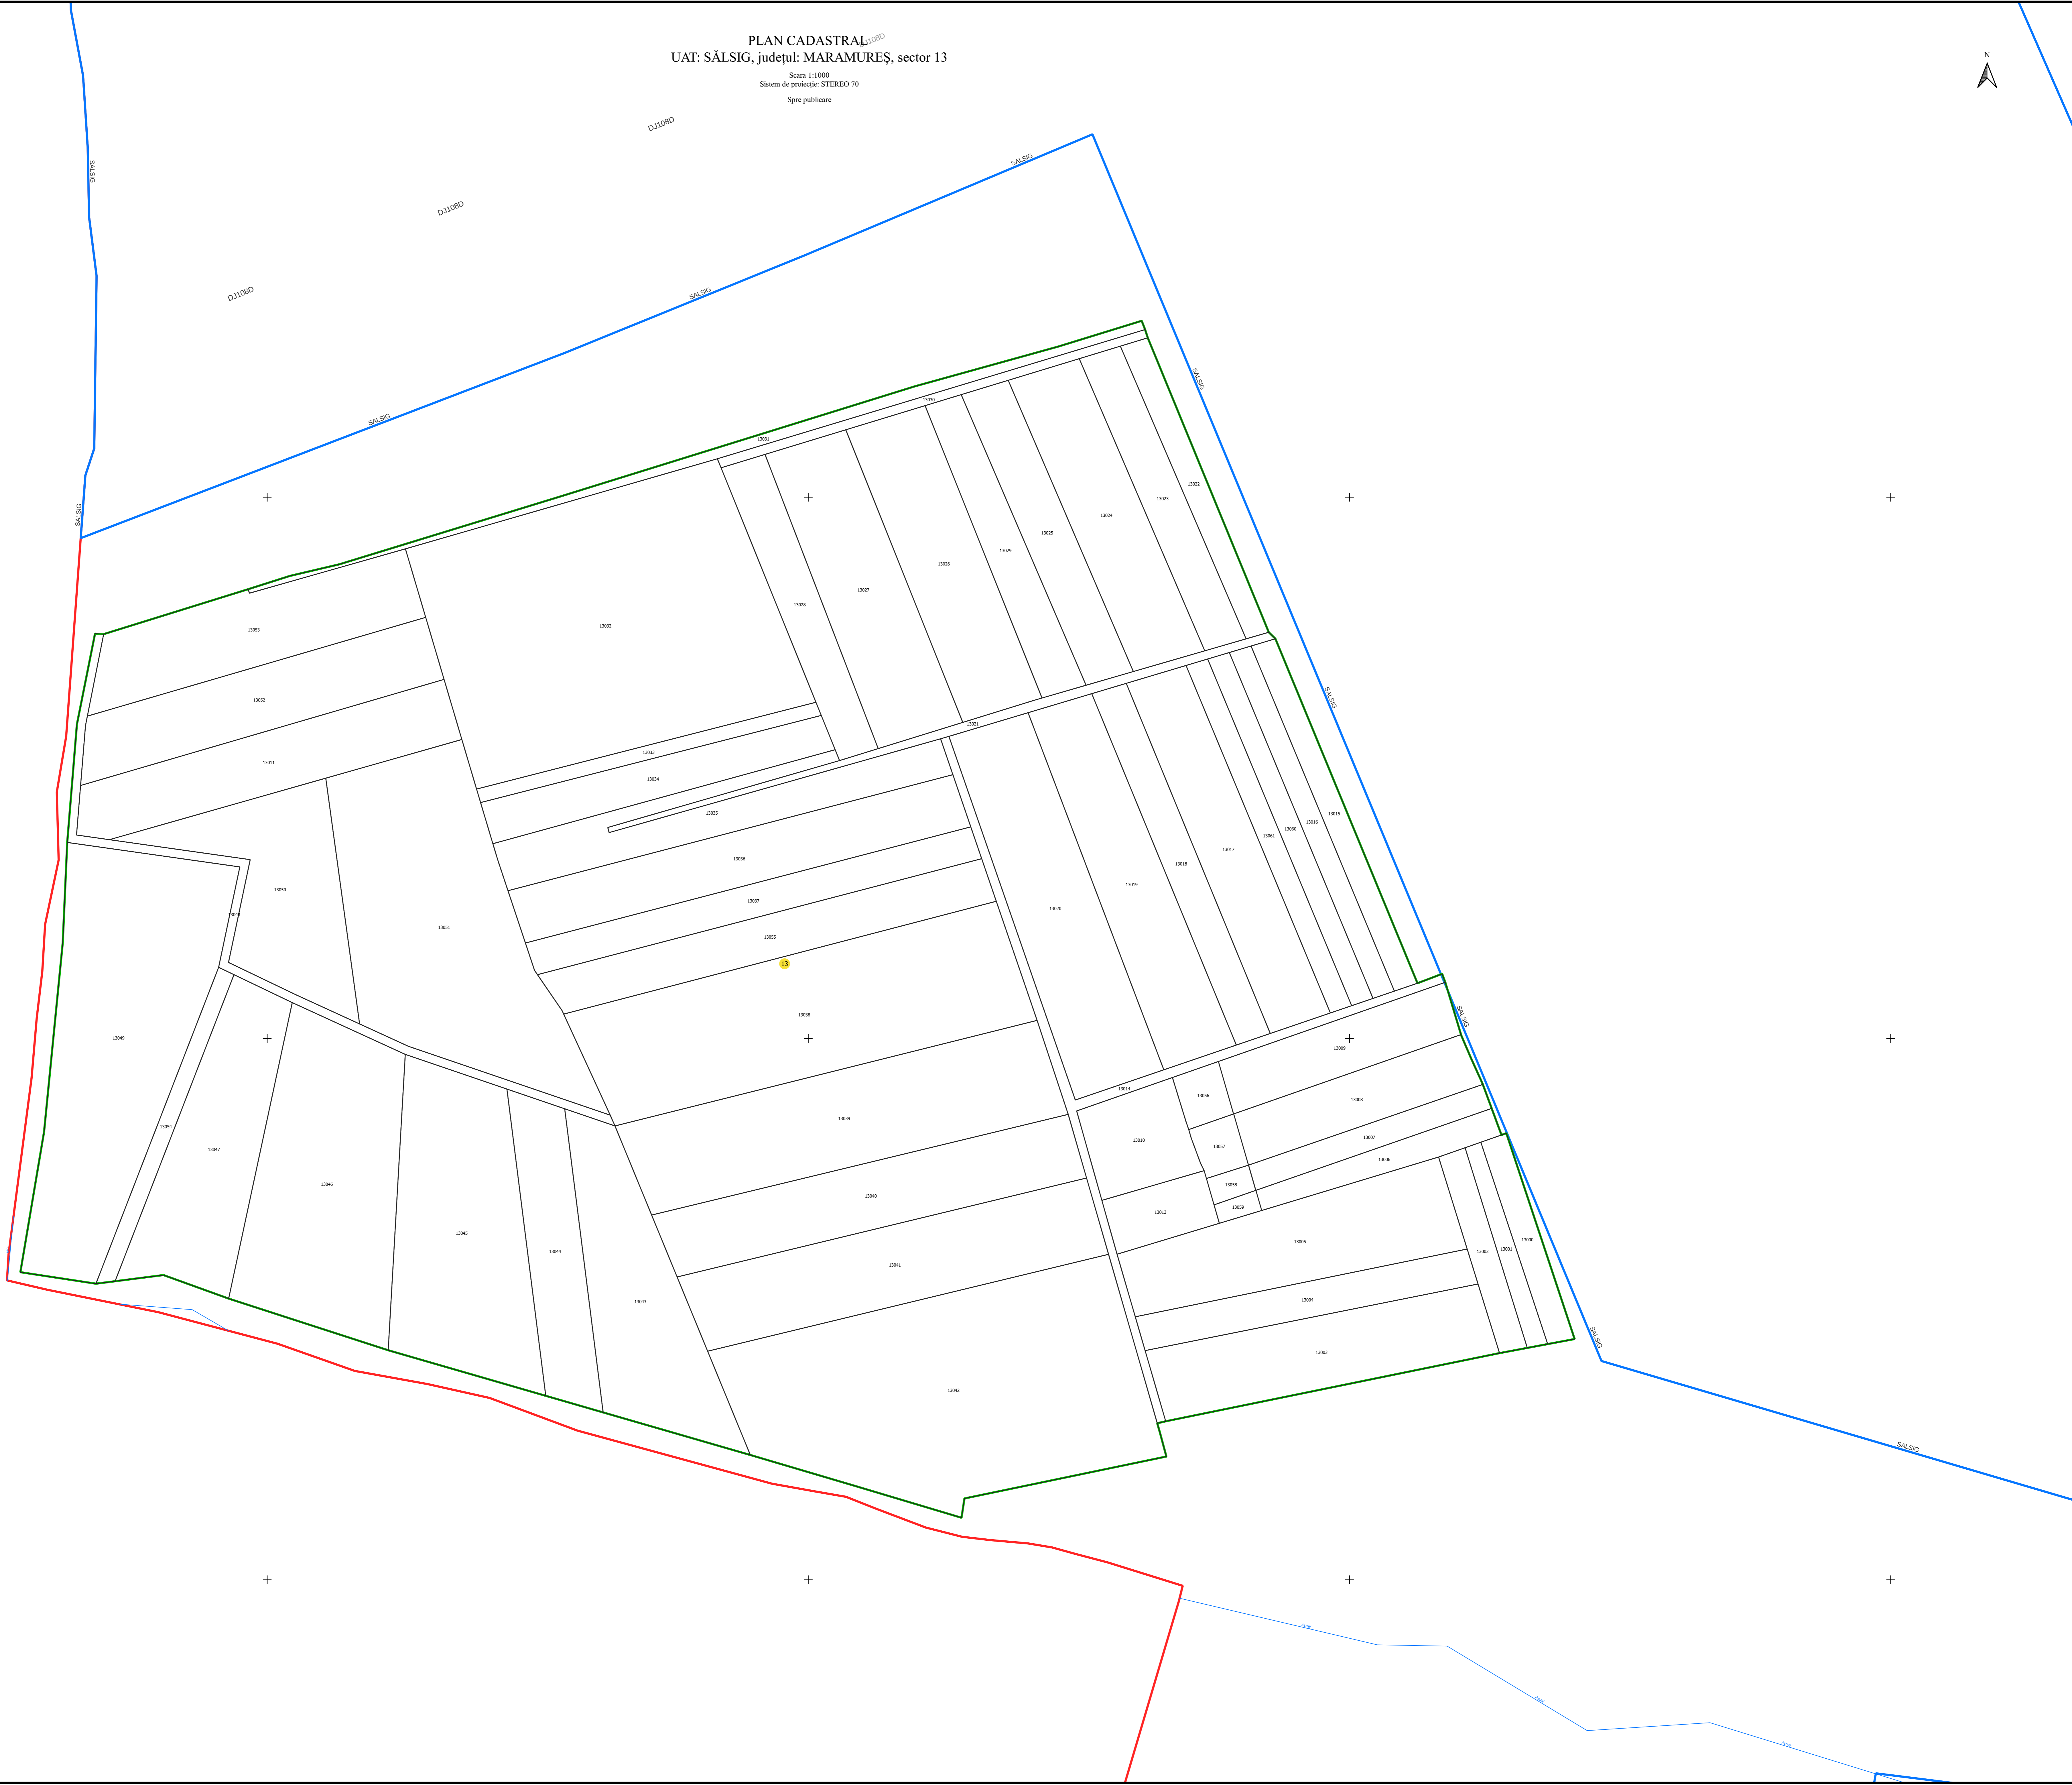

PLAN CADASTRAL¹⁰⁰⁰
UAT: SĂLSIG, județul: MARAMUREȘ, sector 13

LEGENDĂ	
Limită UAT	
Limită intravilan	
Sector cadastral	
Imobile	
Construcții	
Rețea hidrografică	
Număr administrativ