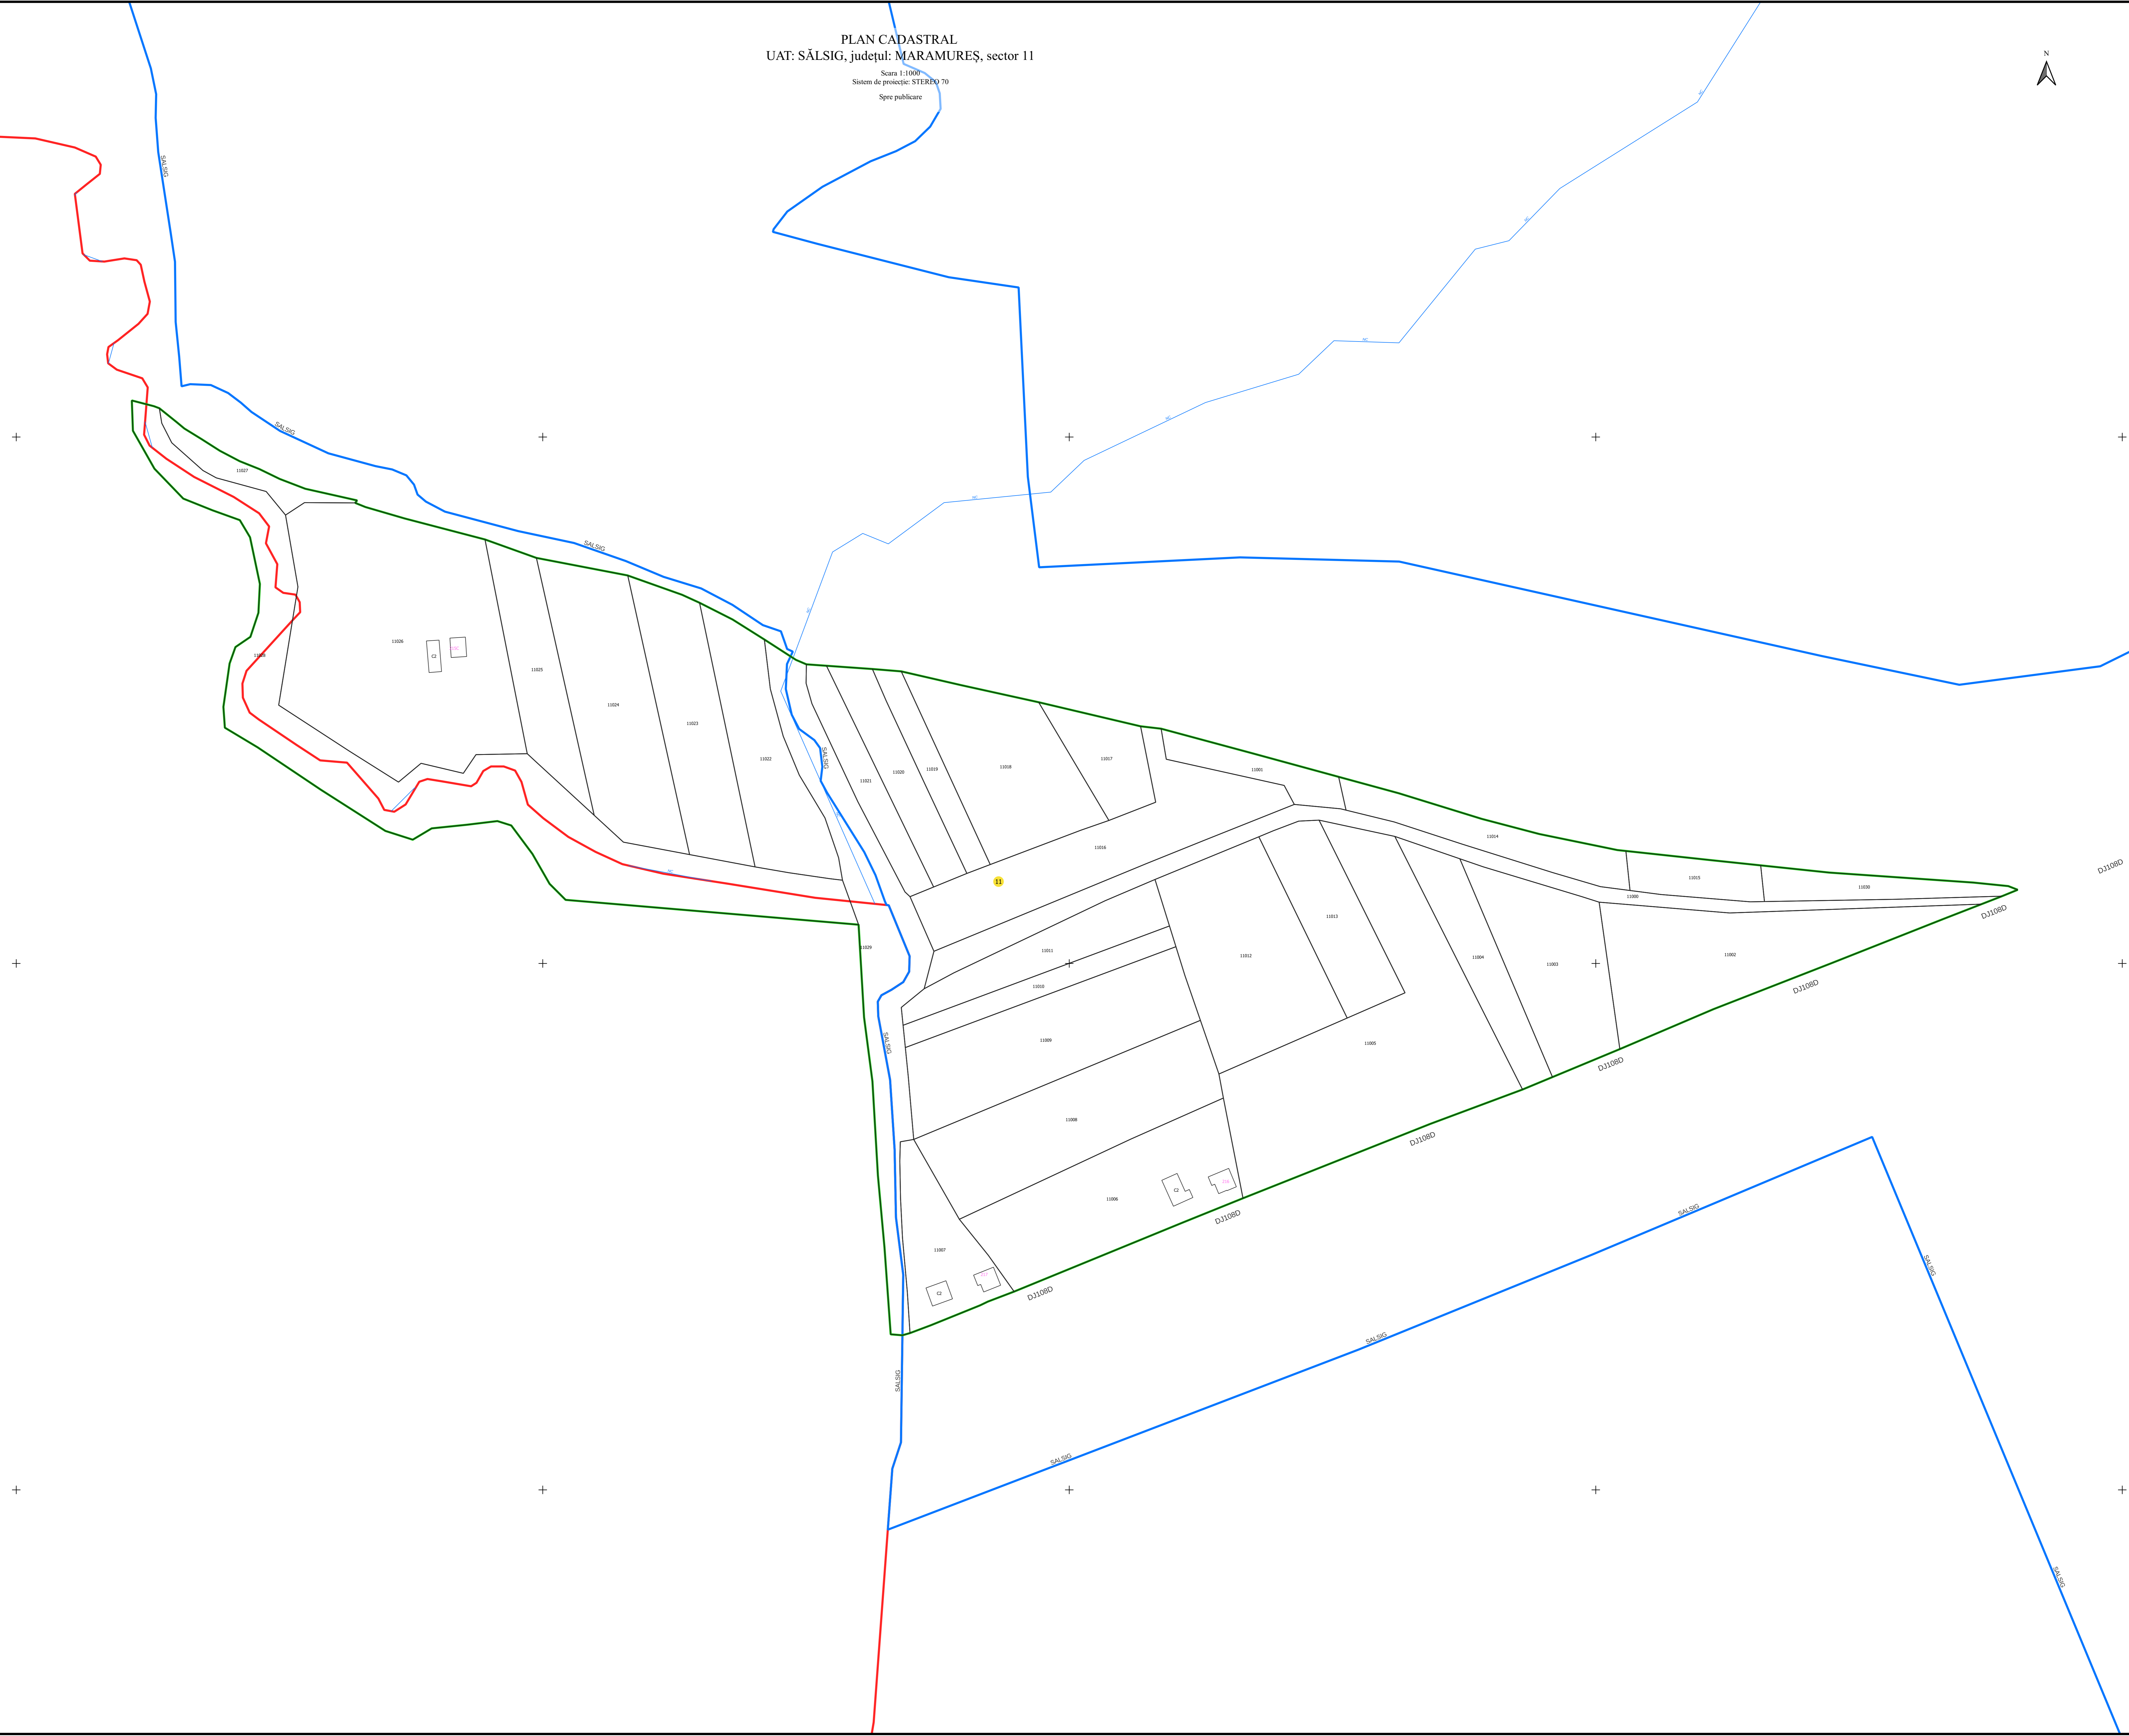

PLAN CADASTRAL
UAT: SÂLSIG, județul: MARAMUREȘ, sector 11

LEGENDĂ

Limită UAT	
Limită intravilan	
Sector cadastral	
Imobile	
Construcții	
Rețea hidrografică	
Număr administrativ