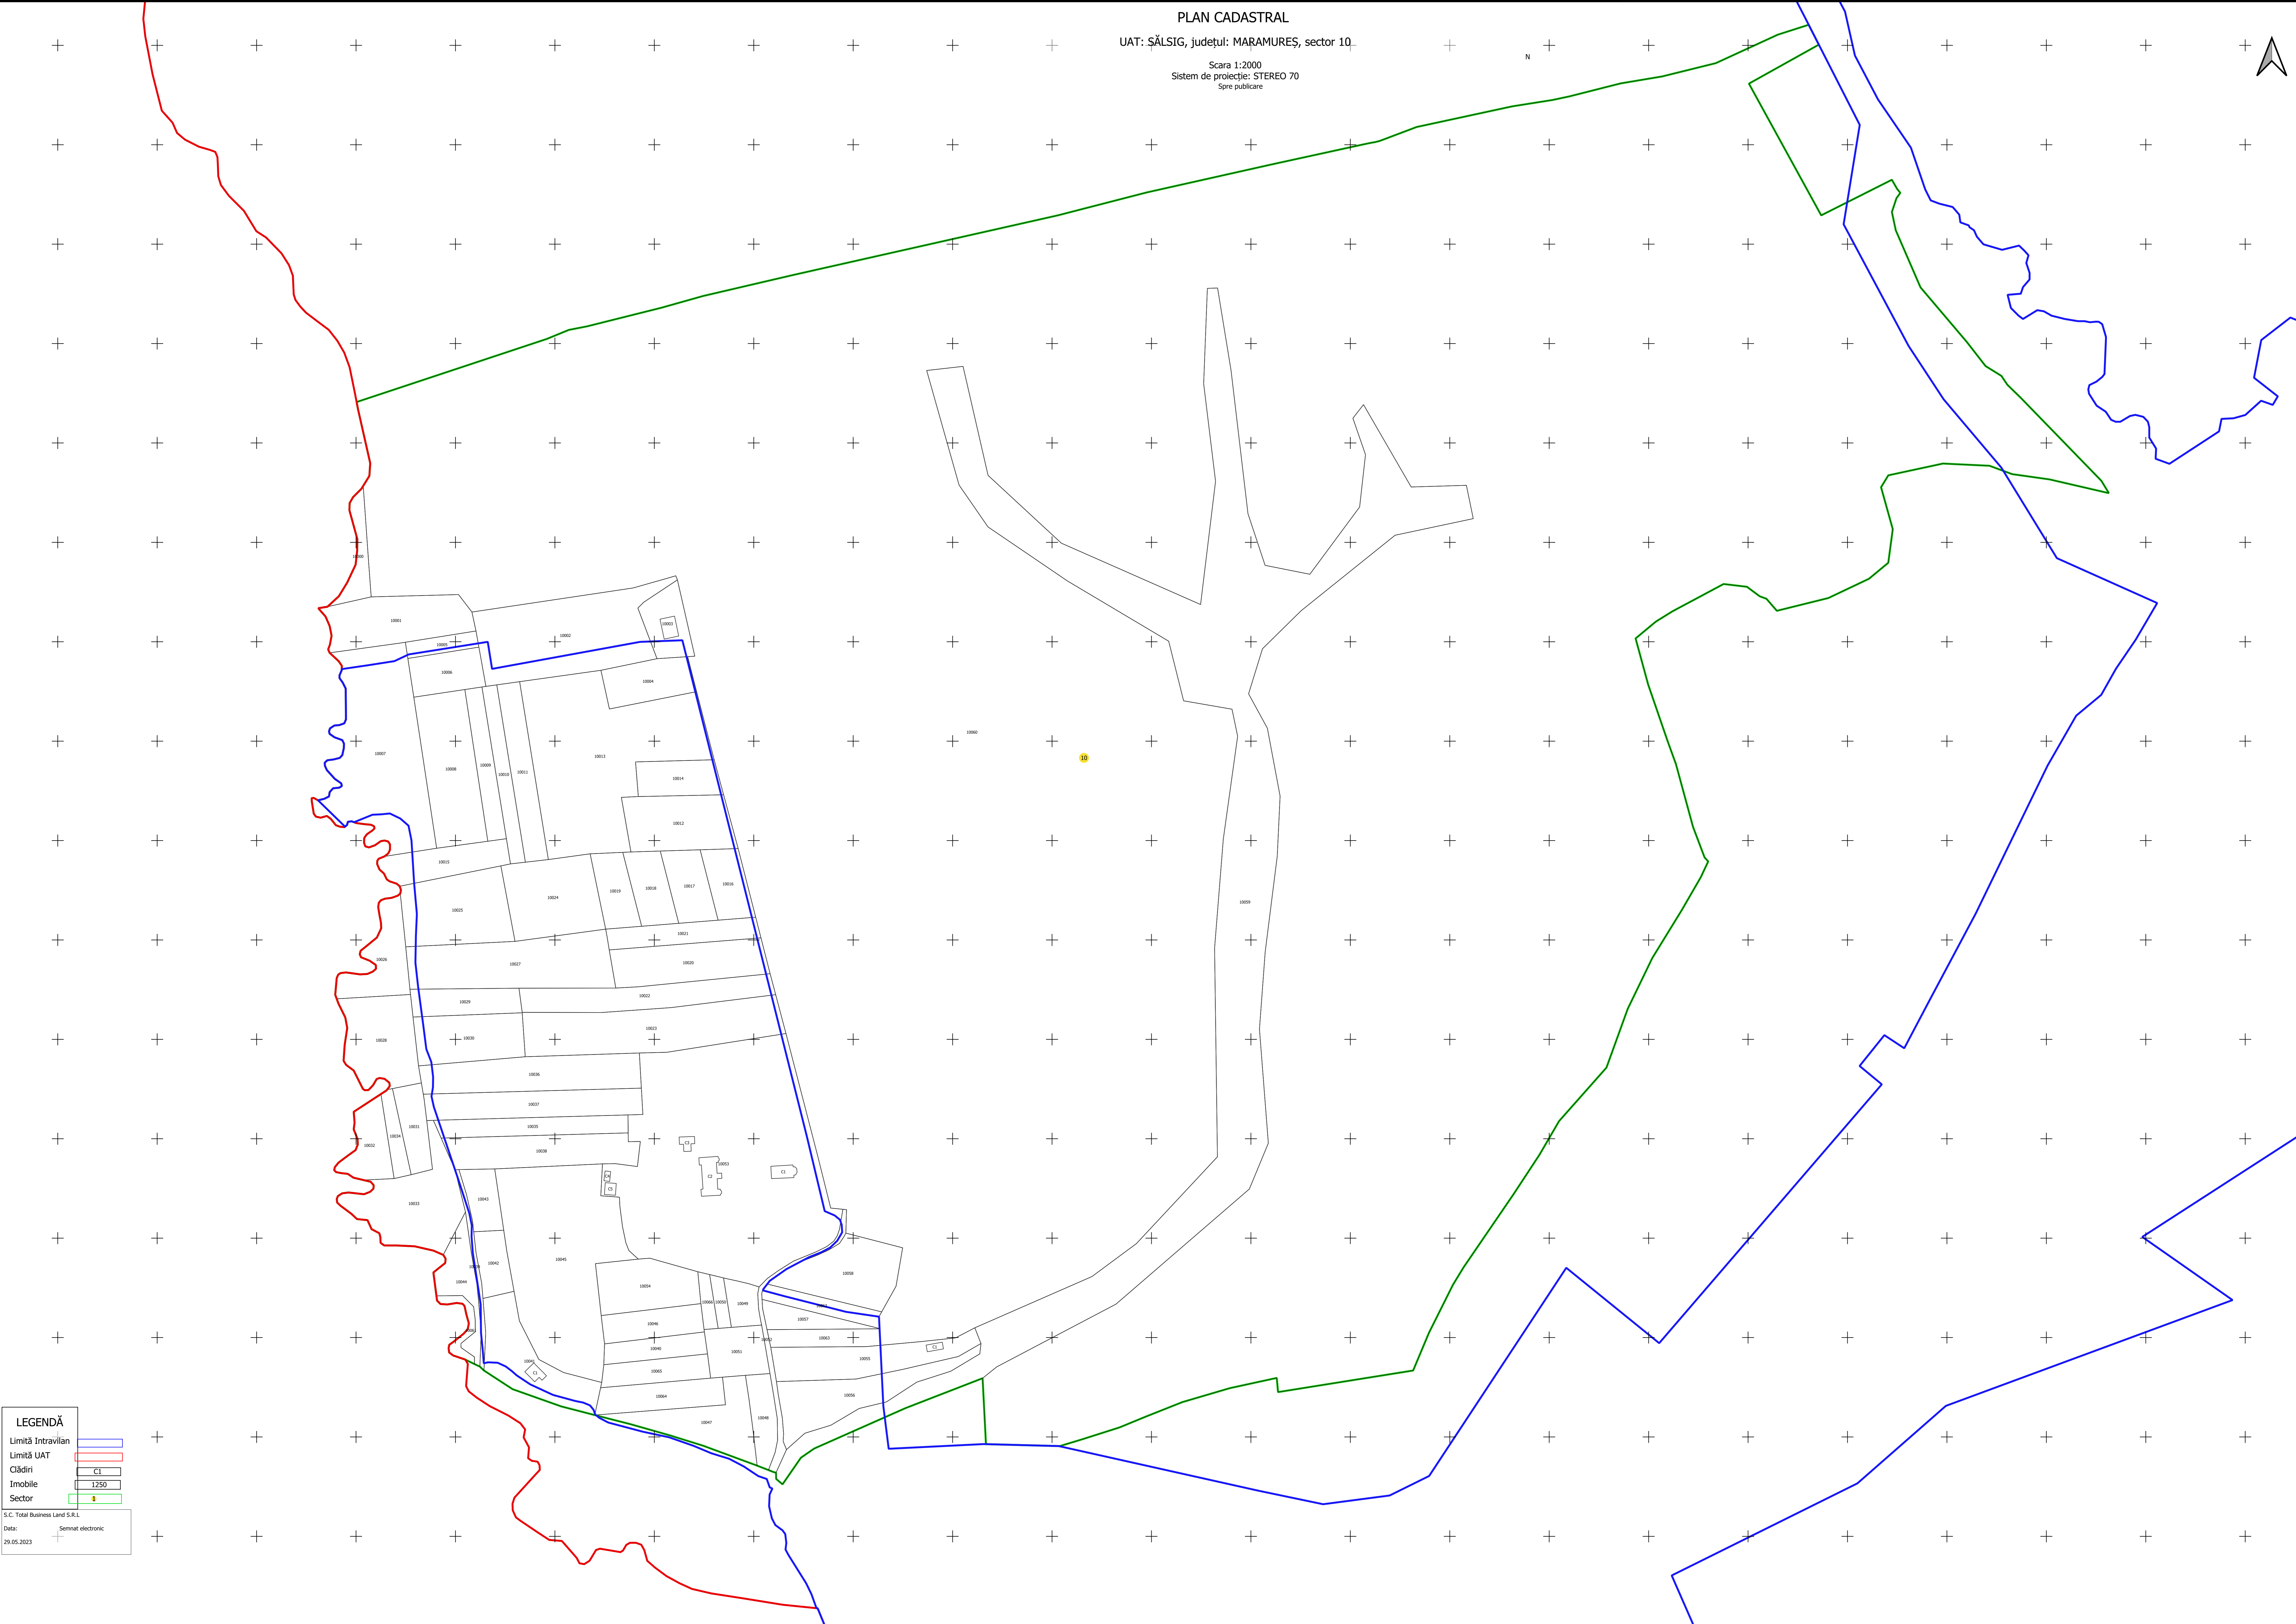

PLAN CADASTRAL

UAT: ȘĂLSIG, județul: MARAMUREȘ, sector 10.

Scara 1:2000
Sistem de proiecție: STEREO 70
Spre publicare

N

LEGENDĂ

Limită Intravilan	
Limită UAT	
Cădiri	
Imobile	
Sector	

S.C. Total Business Land S.R.L.
Data: 29.05.2023