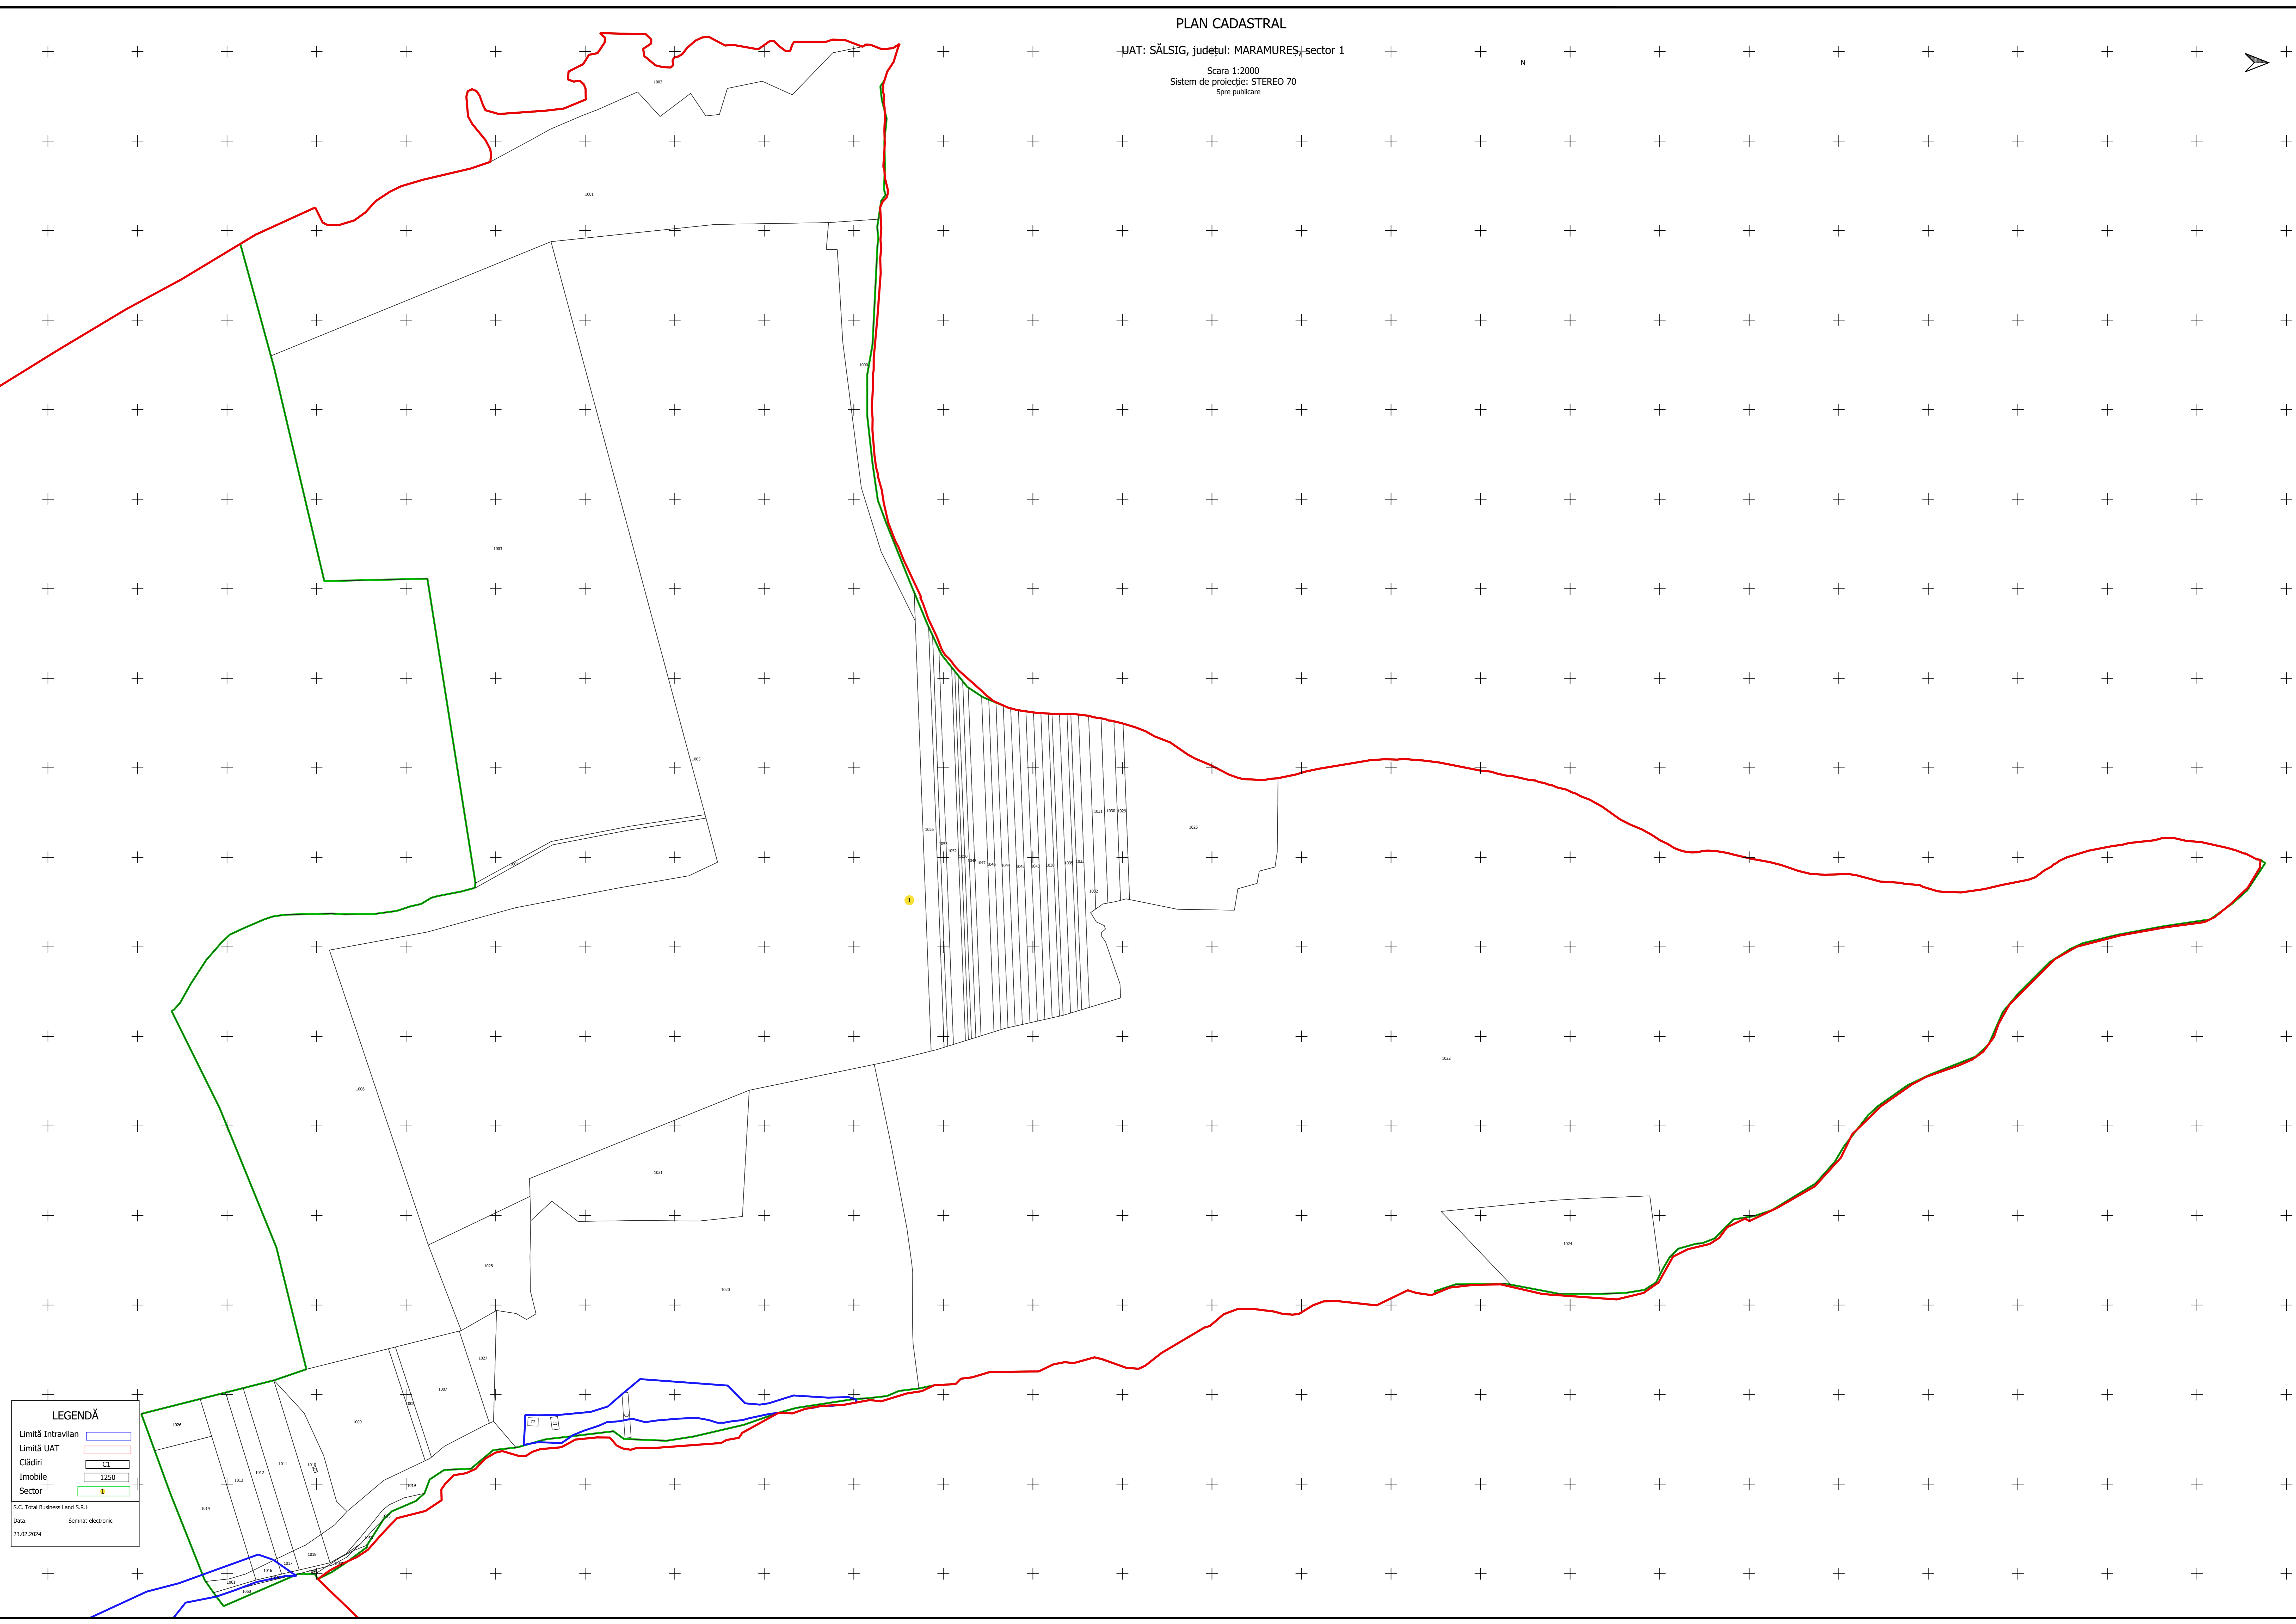

PLAN CADASTRAL

UAT: SĂLSIG, județul: MARAMUREȘ, sector 1

Scara 1:2000
Sistem de proiecție: STEREO 70
Spre publicare

N

LEGENDĂ

Limită Intravilan	
Limită UAT	
Cădiri	
Imobile	
Sector	

S.C. Total Business Land S.R.L.
Data: Semnat electronic
23.02.2024