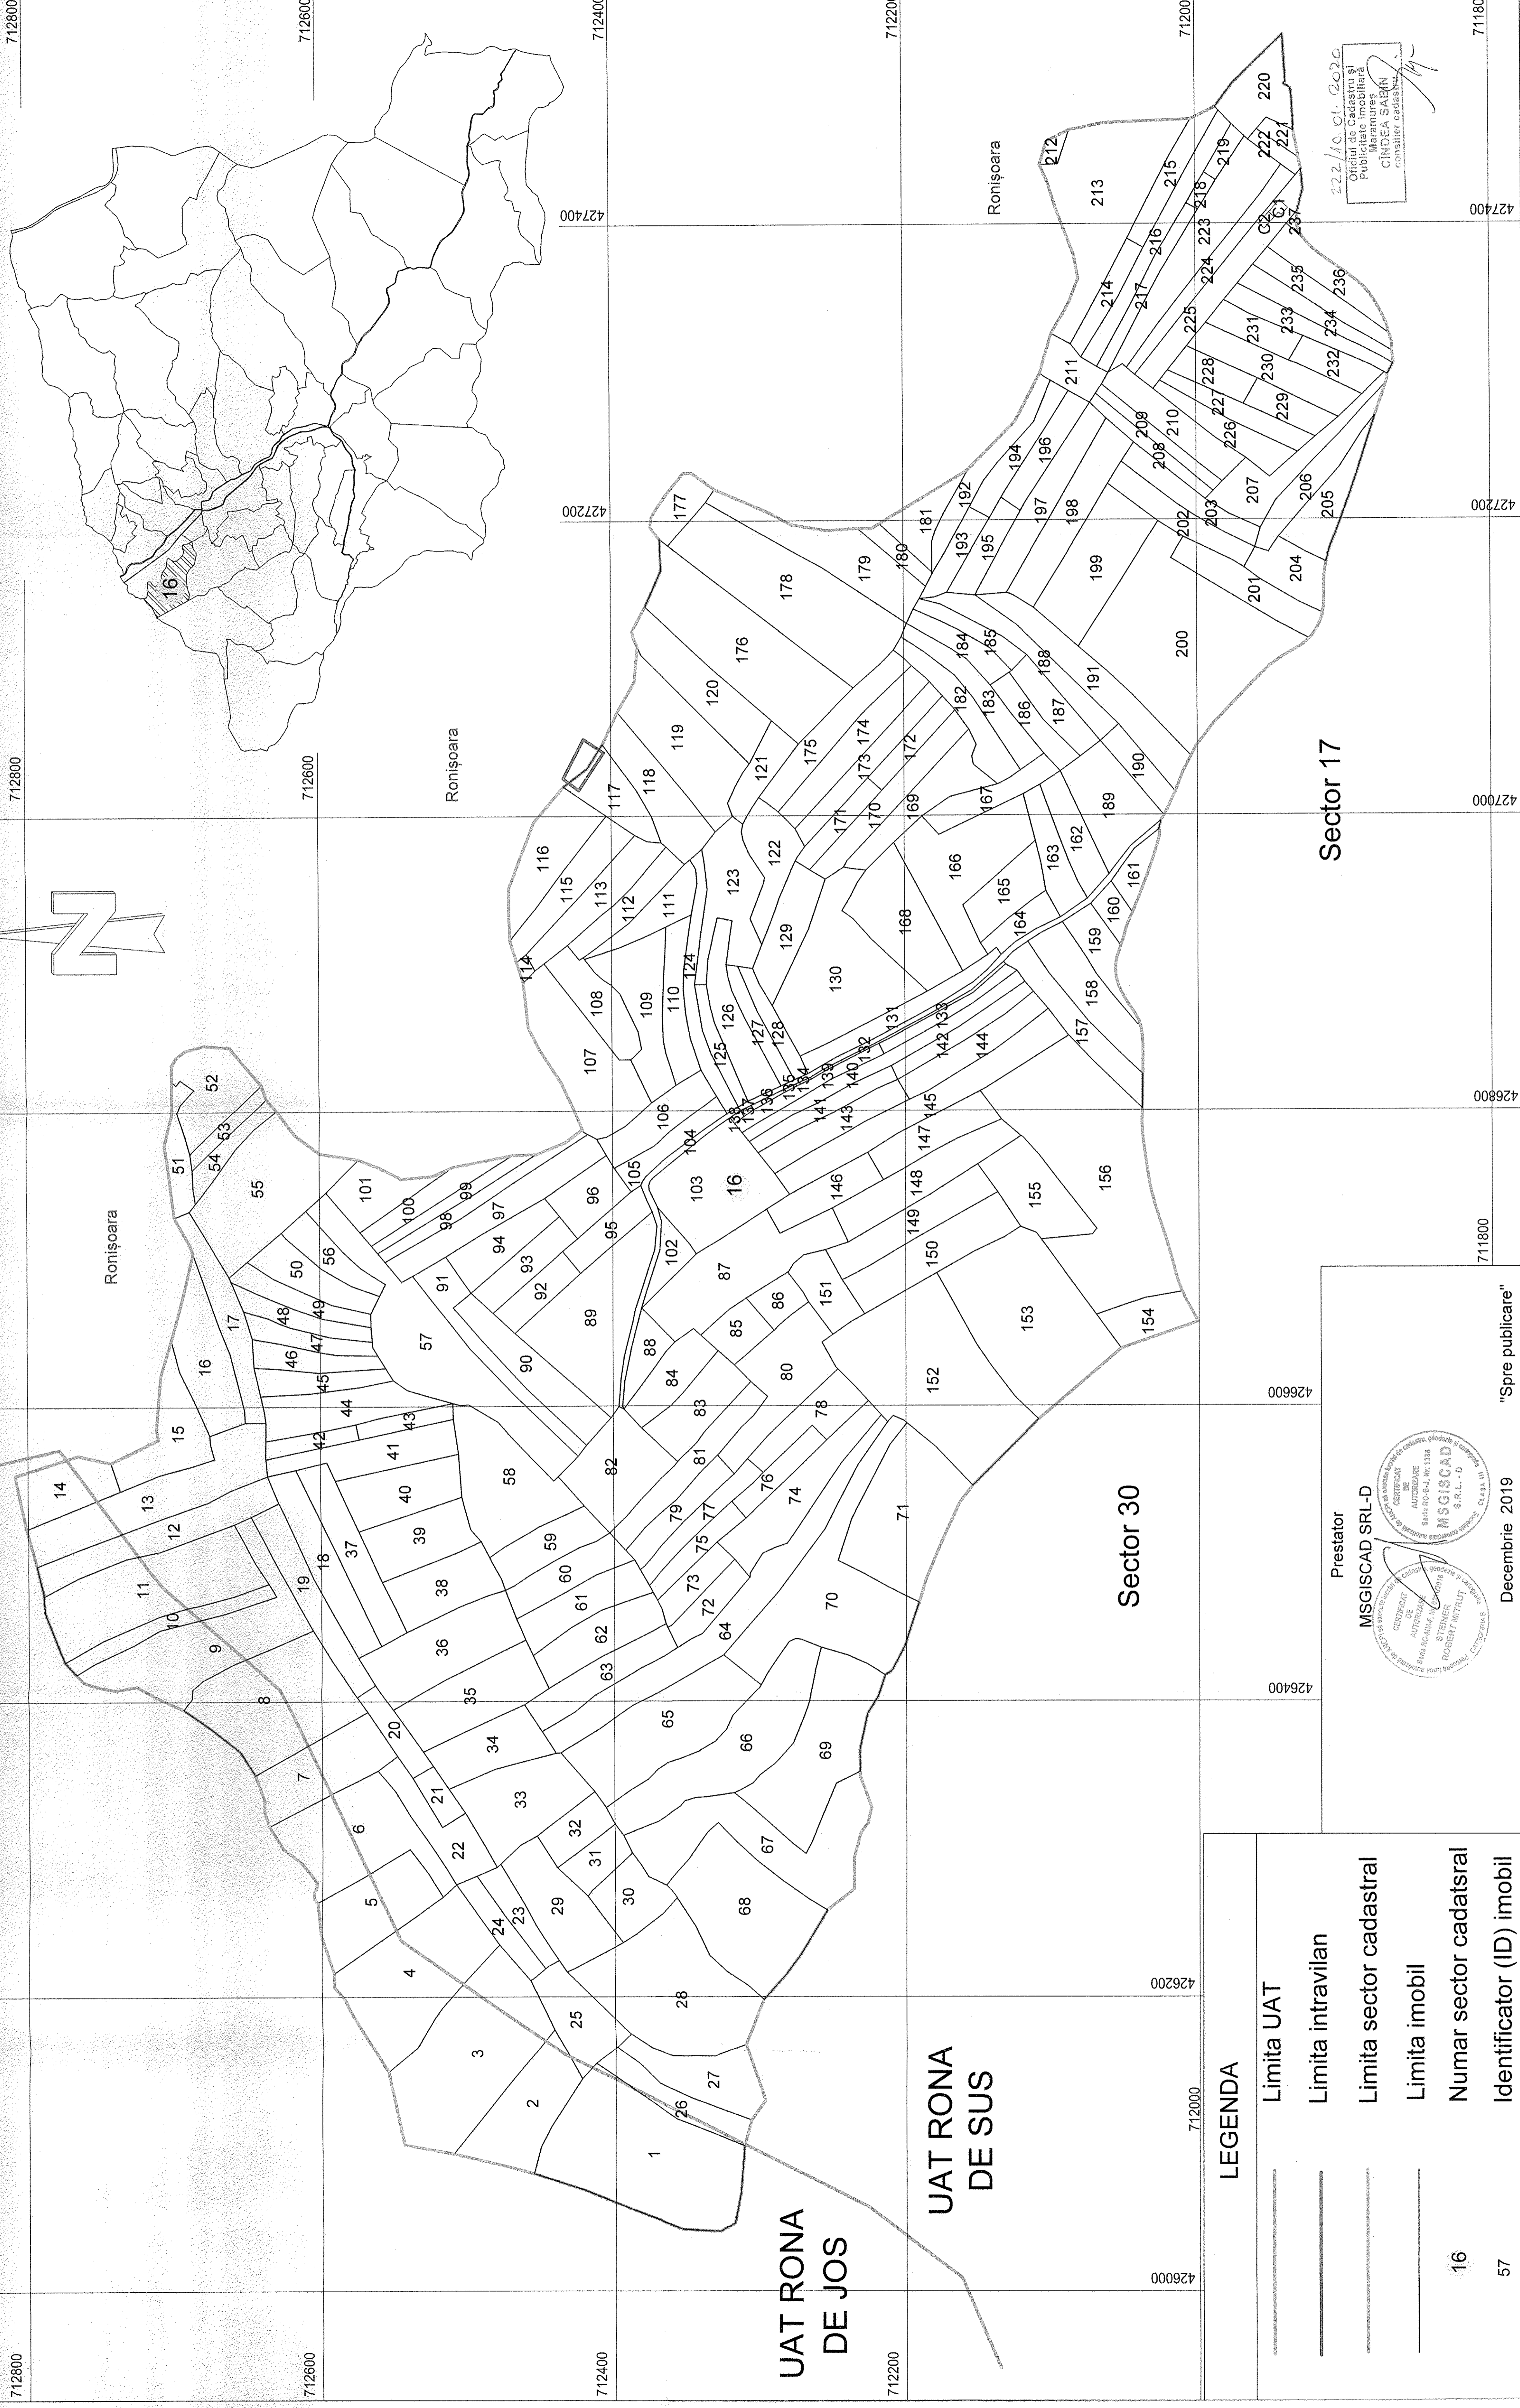

PLAN CADASTRAL

UAT Rona de Sus, județul Maramureș, sector cadastral nr. 16

Scara 1:2000, sistem de proiecție STEREO 70

Schita cu disponerea
sectoarelor cadastrale

LEGENDA

| | |
|----|---------------------------|
| | Limita UAT |
| | Limita intravilan |
| | Limita sector cadastral |
| | Limita imobil |
| 16 | Numar sector cadastral |
| 57 | Identificator (ID) imobil |