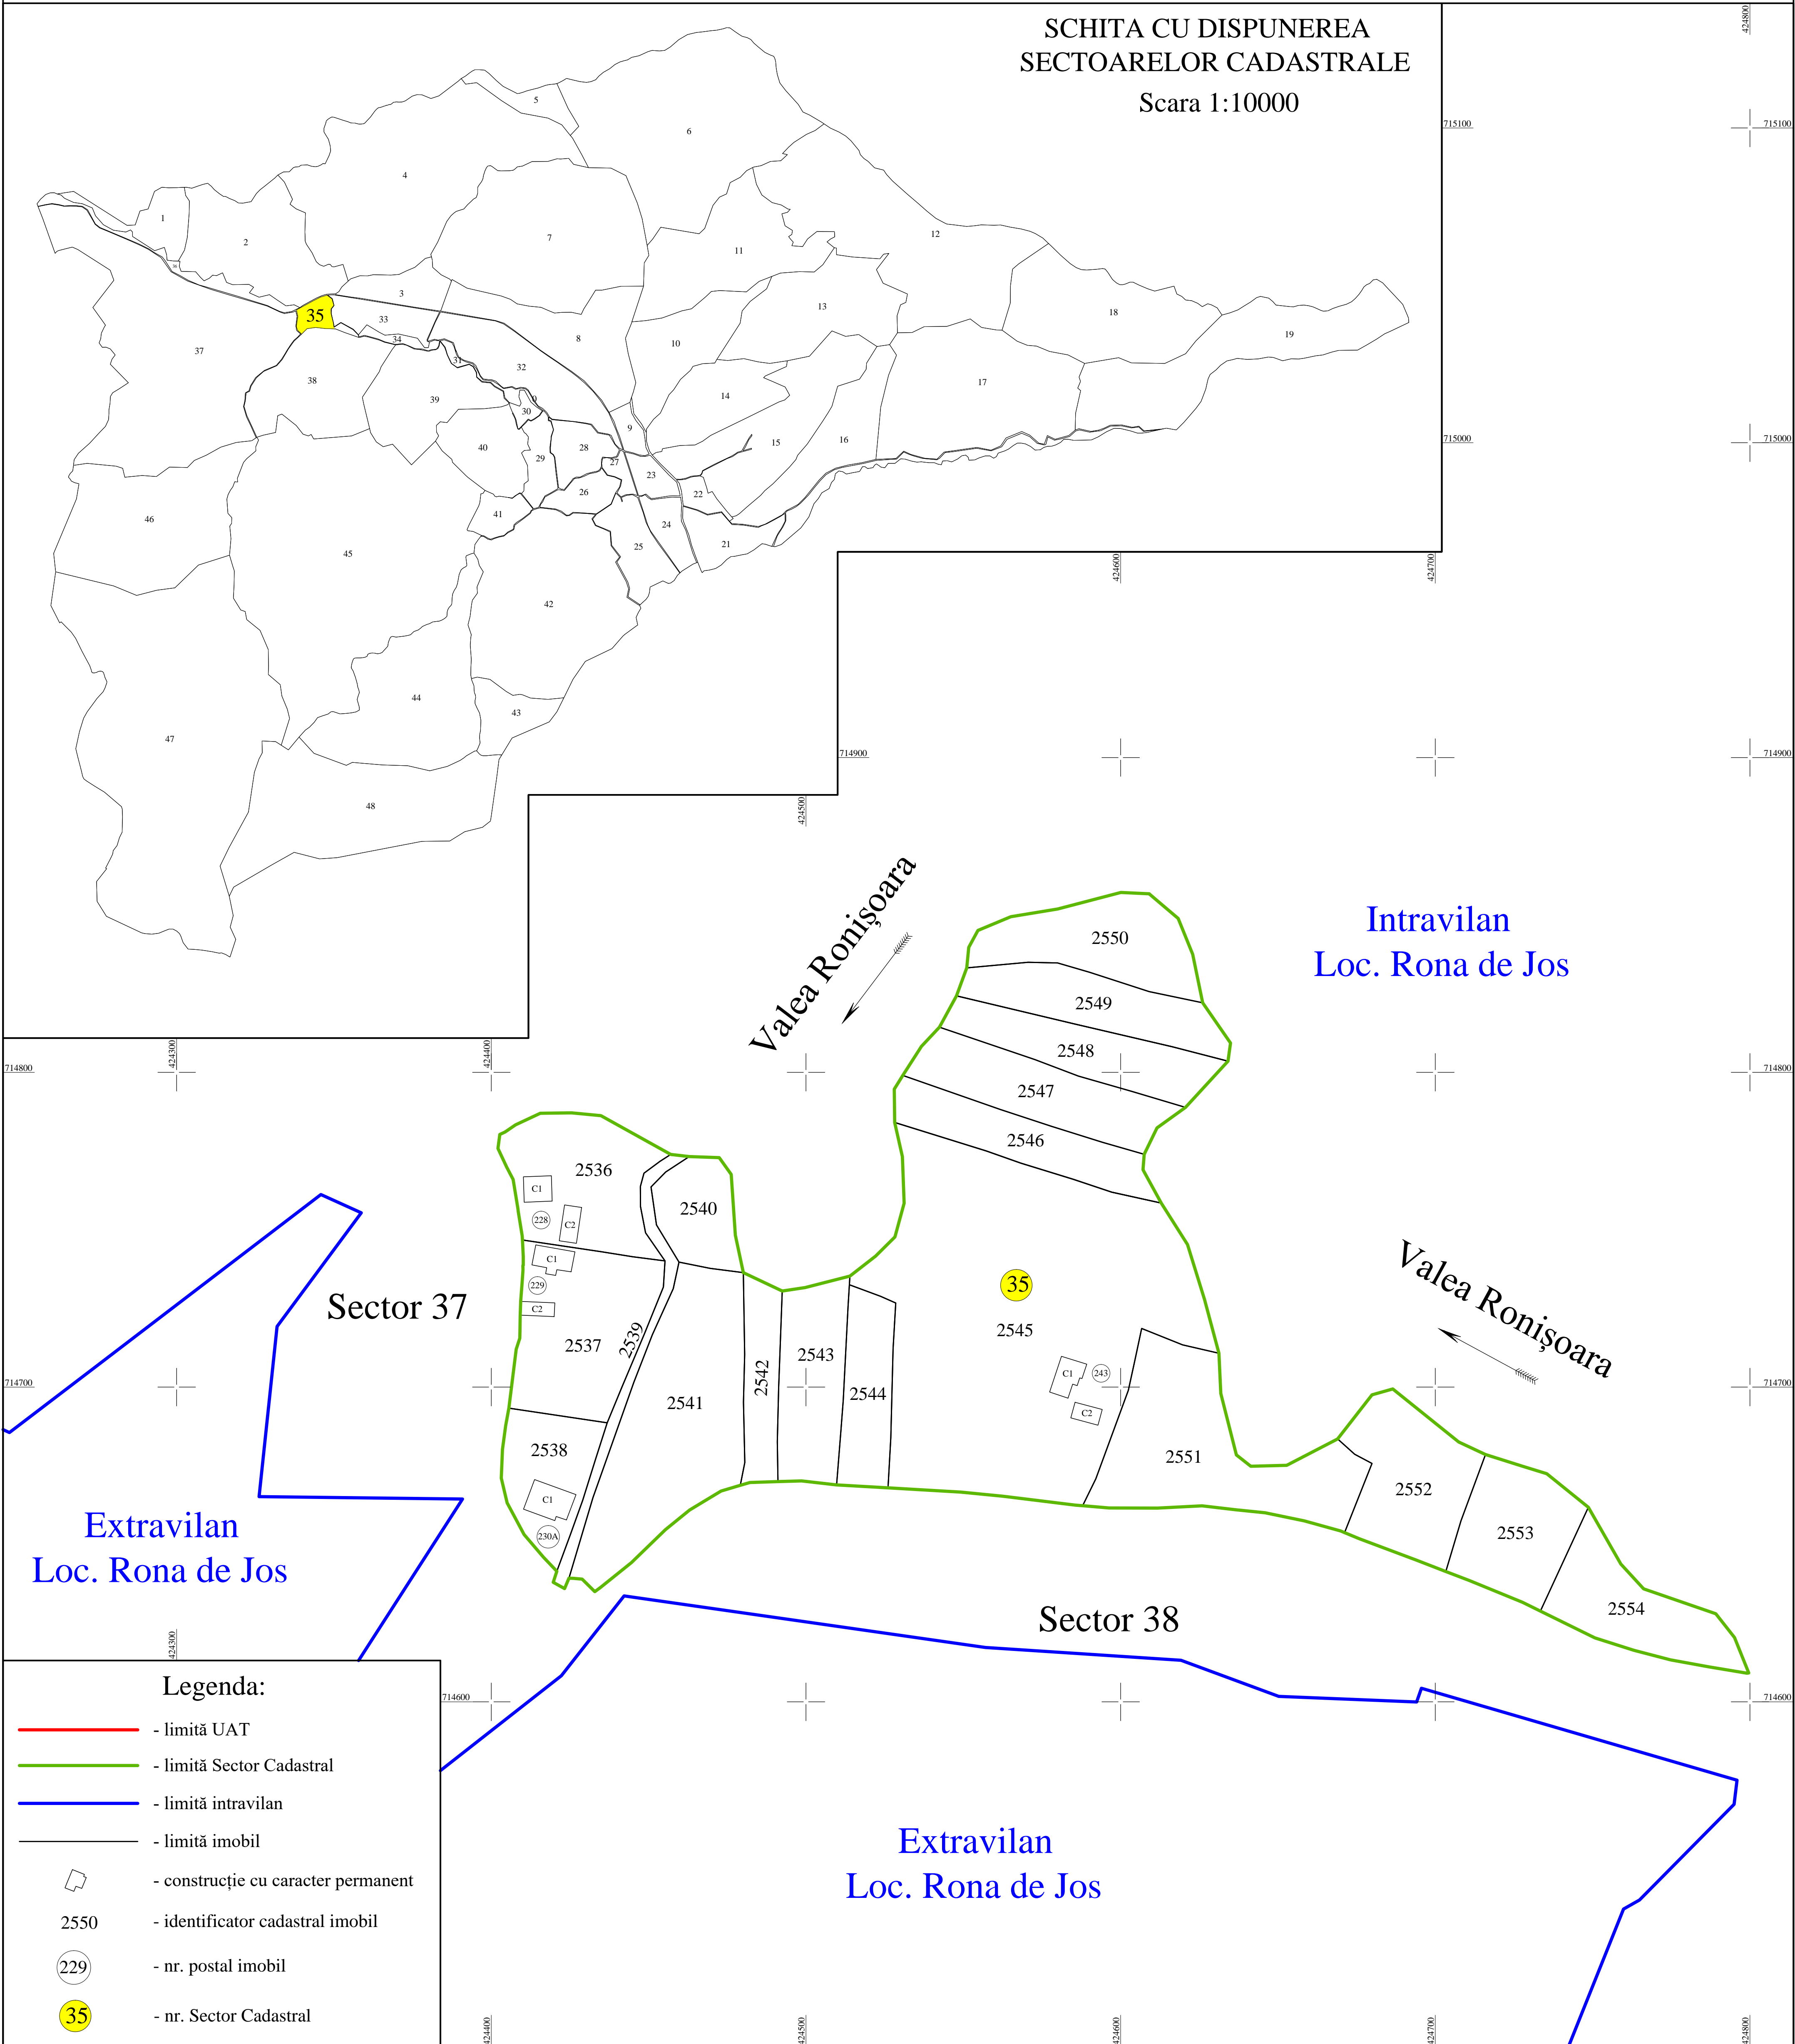

# PLAN CADASTRAL

UAT: Rona de Jos  
Județ: Maramureș  
Sector Cadastral: 35

Scara 1:1000

Sistem de proiecție STEREO 70

SCHITA CU DISPUNEREA  
SECTOARELOR CADASTRALE  
Scara 1:10000

"Copie spre publicare"

Executant:  
ing. ALBEI ALEXANDRU

Data: Aprilie 2022