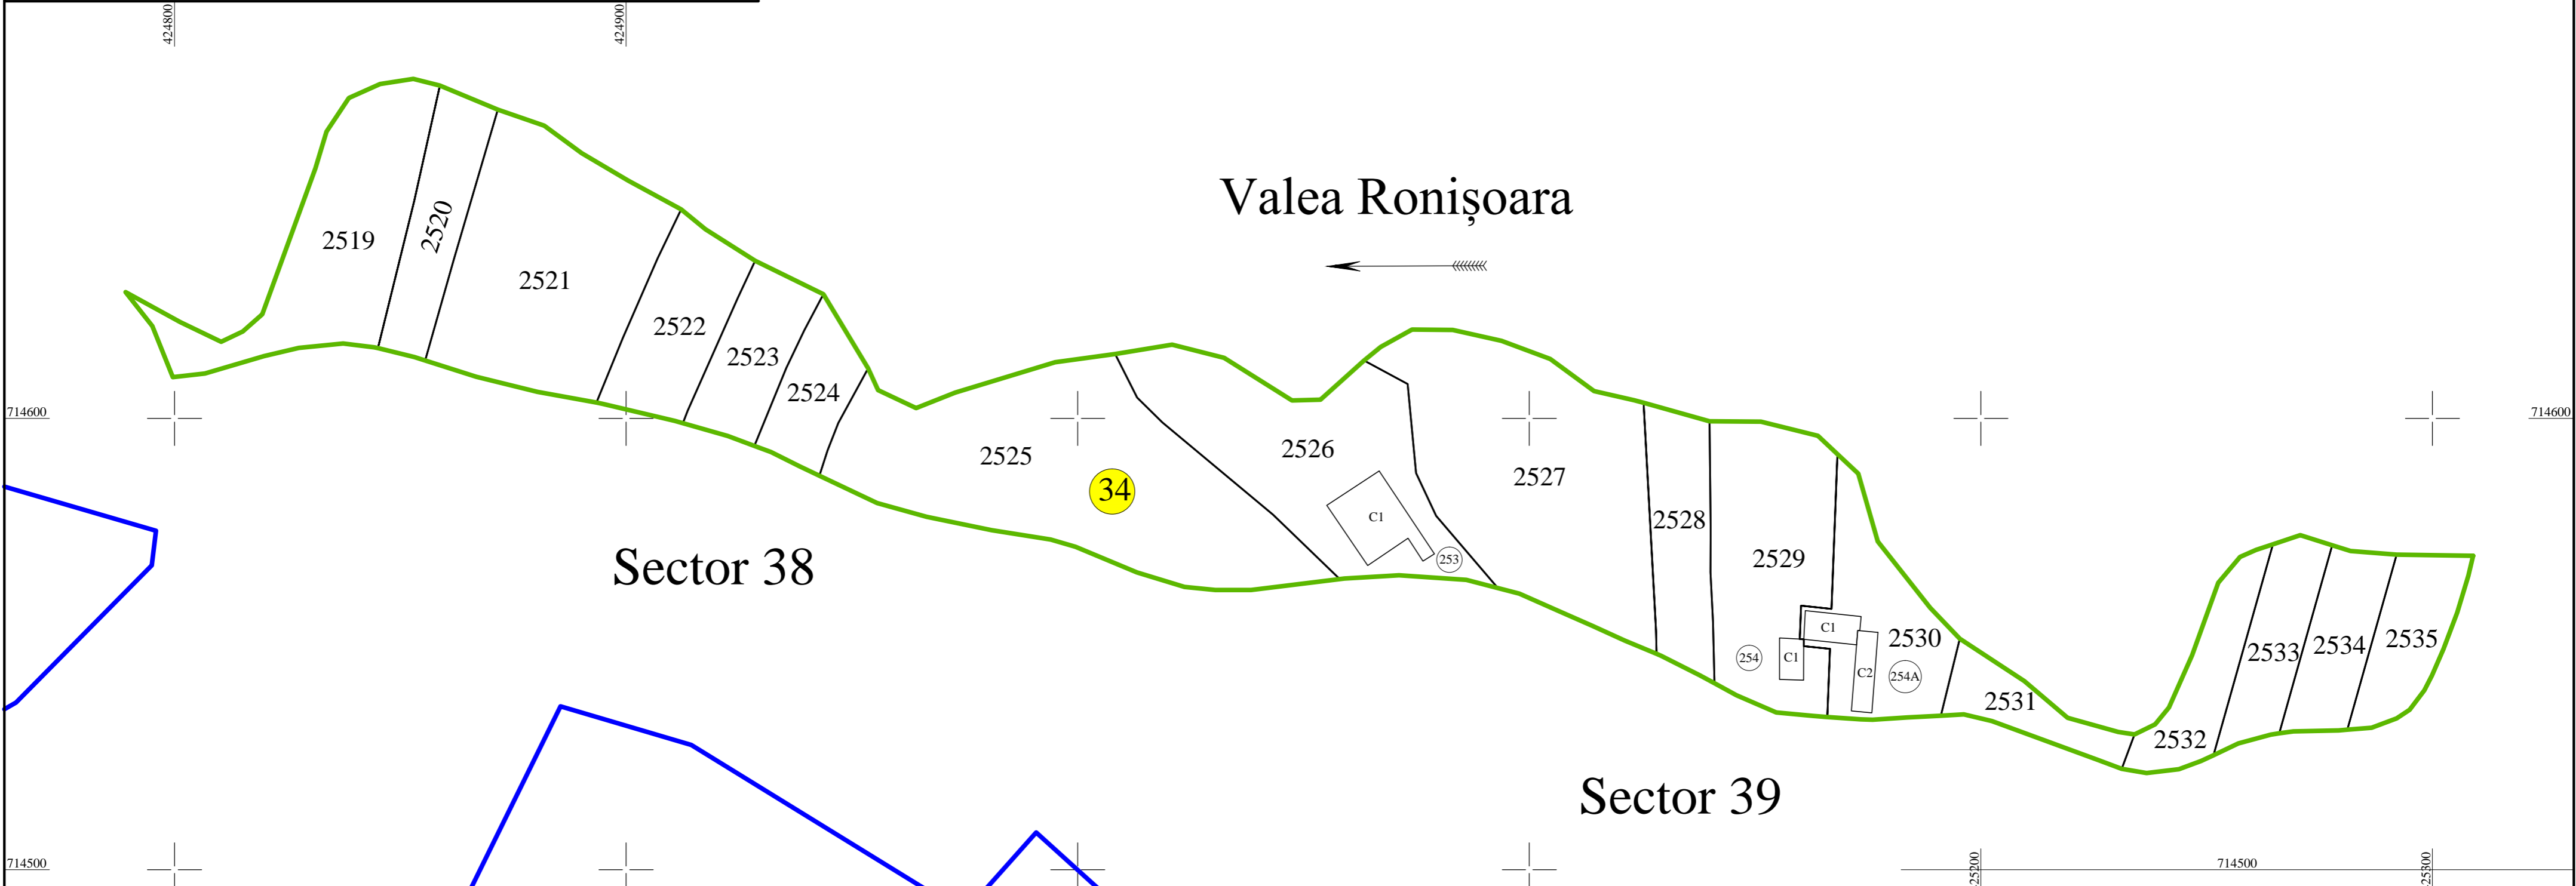

PLAN CADASTRAL

UAT: Rona de Jos
Judet: Maramures
Sector Cadastral: 34

Scara 1:1000

Sistem de proiectie STEREO 70

SCHITA CU DISPUNEREA
SECTOARELOR CADASTRALE
Scara 1:10000

Intravilan
Loc. Rona de Jos

Valea Ronisoara

Sector 38

Sector 39

Extravilan
Loc. Rona de Jos

Legenda:

- limită UAT
- limită Sector Cadastral
- limită intravilan
- limită imobil
- construcție cu caracter permanent
- 2530 - identificator cadastral imobil
- (253) - nr. postal imobil
- (34) - nr. Sector Cadastral