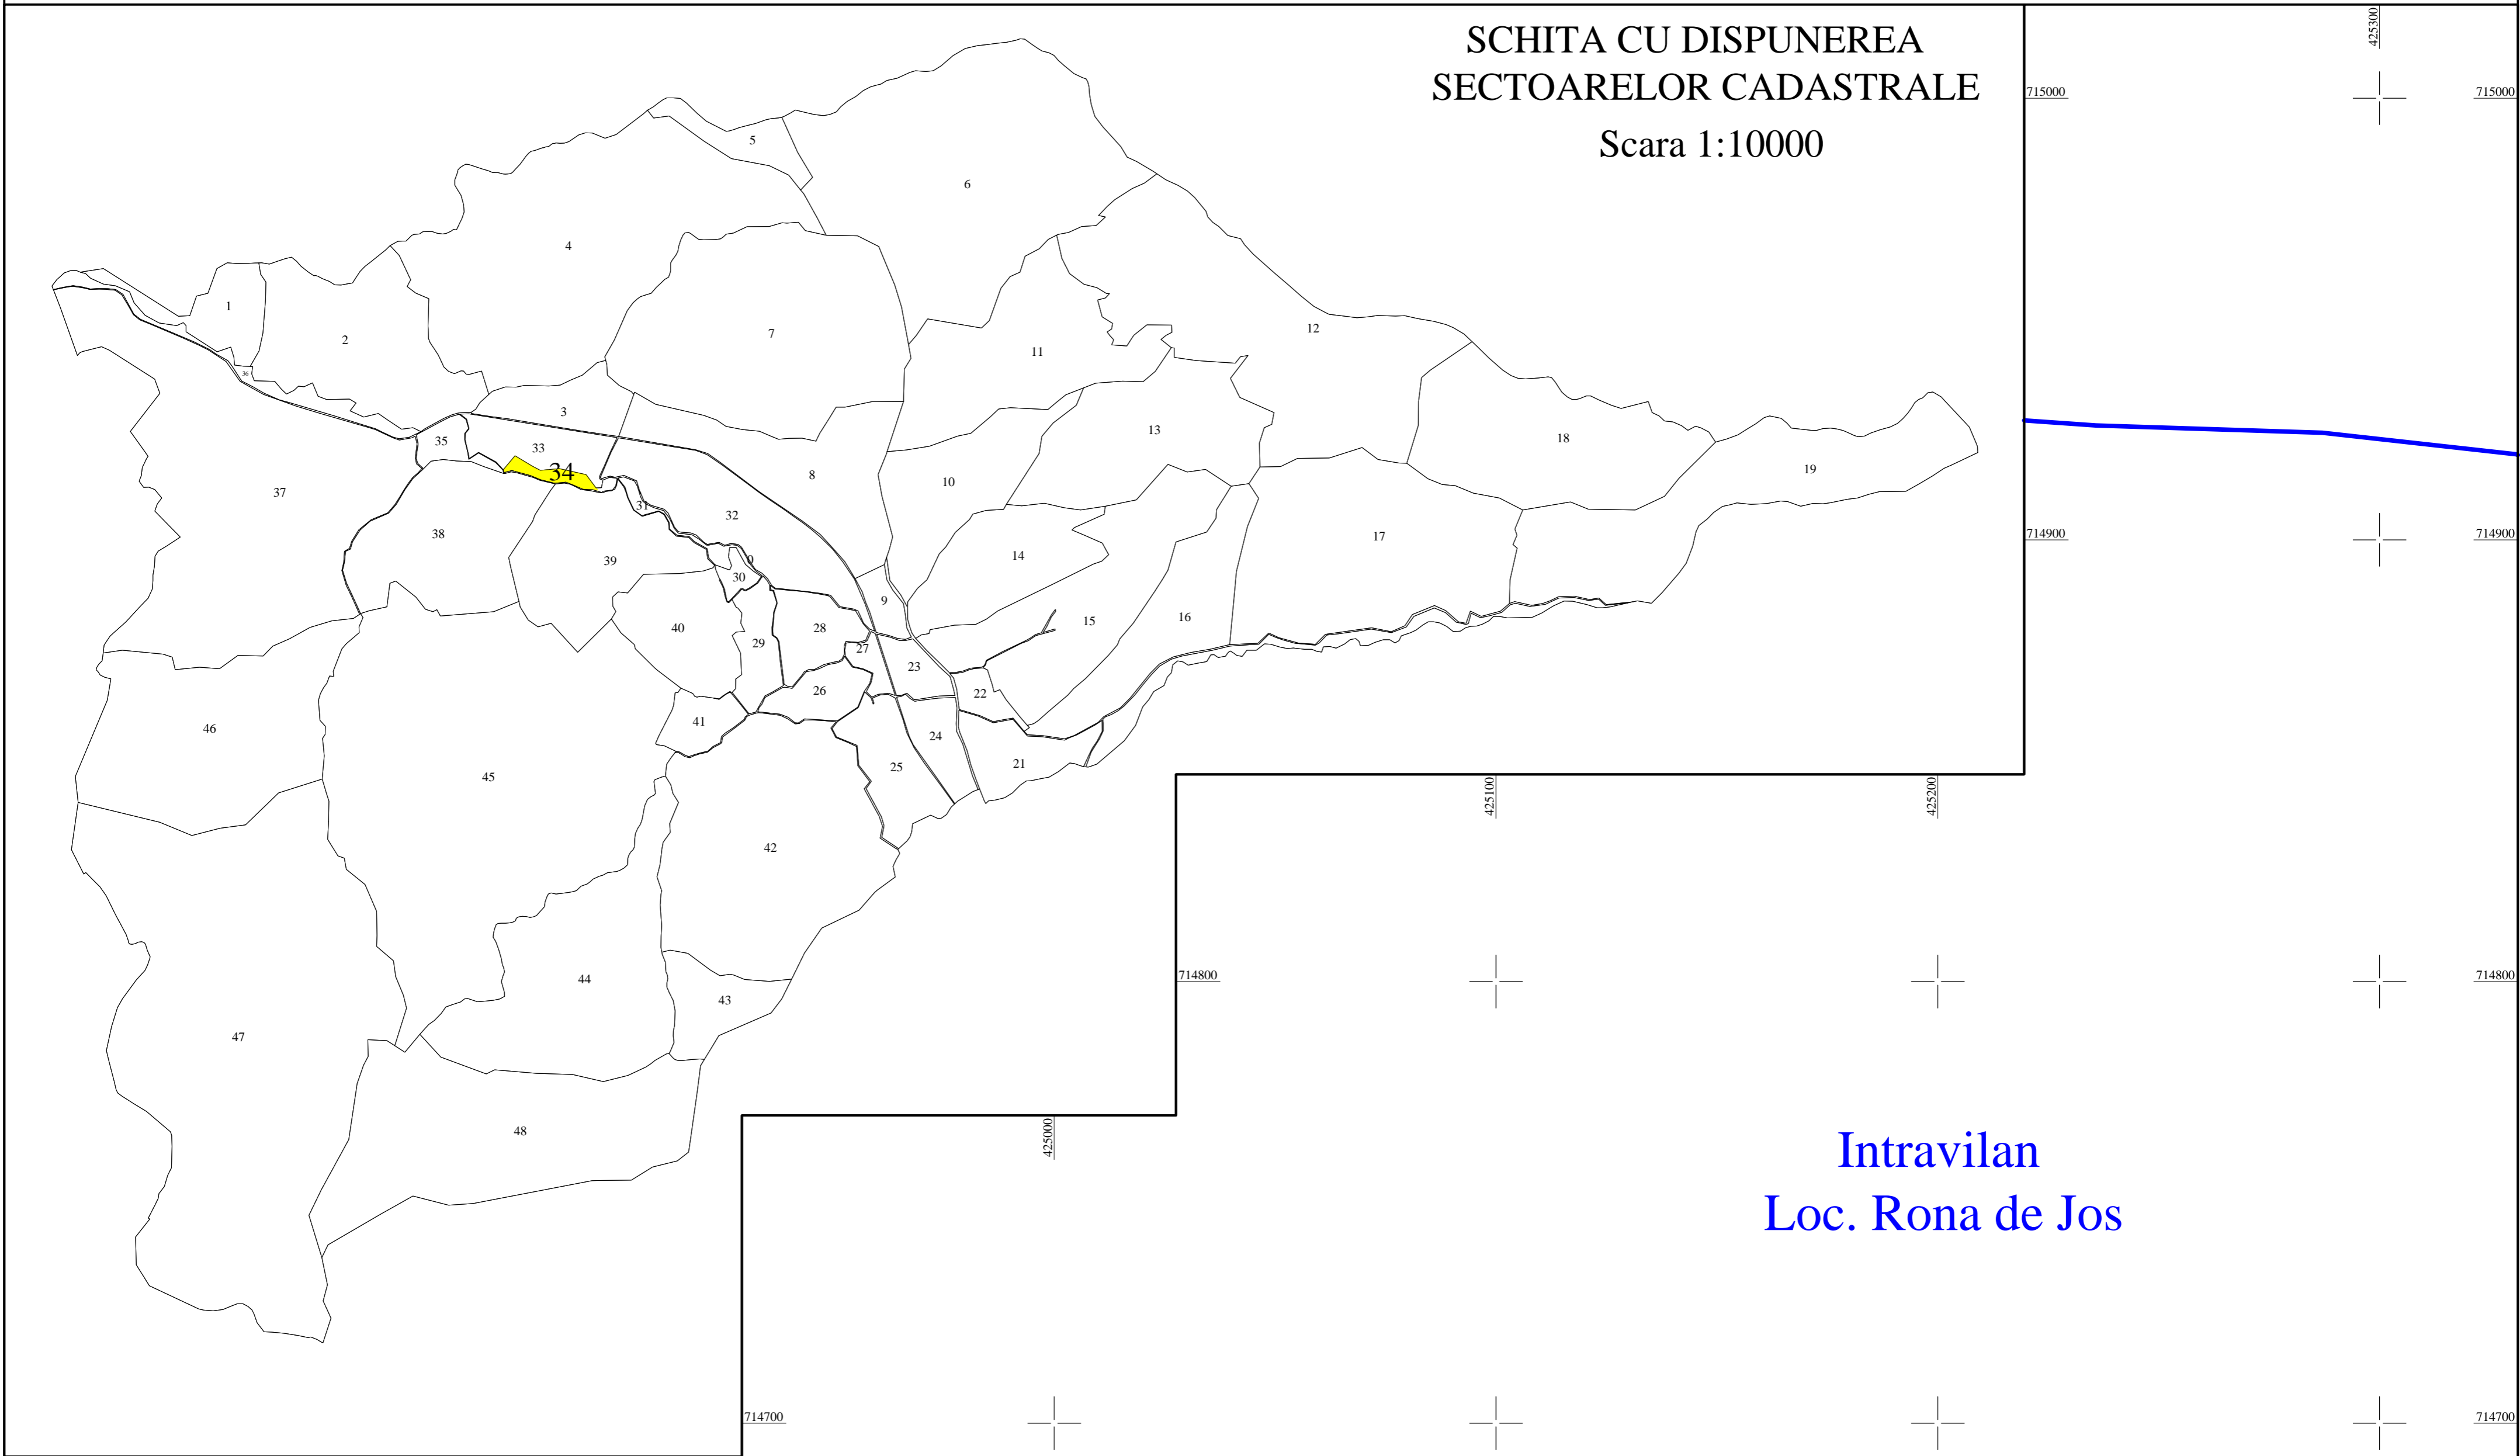

PLAN CADASTRAL

UAT: Rona de Jos
Judet: Maramures
Sector Cadastral: 34

Scara 1:1000

Sistem de proiectie STEREO 70

SCHITA CU DISPUNEREA
SECTOARELOR CADASTRALE
Scara 1:10000

Intravilan
Loc. Rona de Jos

Valea Ronisoara

Sector 38

Sector 39

Extravilan
Loc. Rona de Jos

Legenda:

- limită UAT
- limită Sector Cadastral
- limită intravilan
- limită imobil
- construcție cu caracter permanent
- 2530 - identificator cadastral imobil
- (253) - nr. postal imobil
- (34) - nr. Sector Cadastral