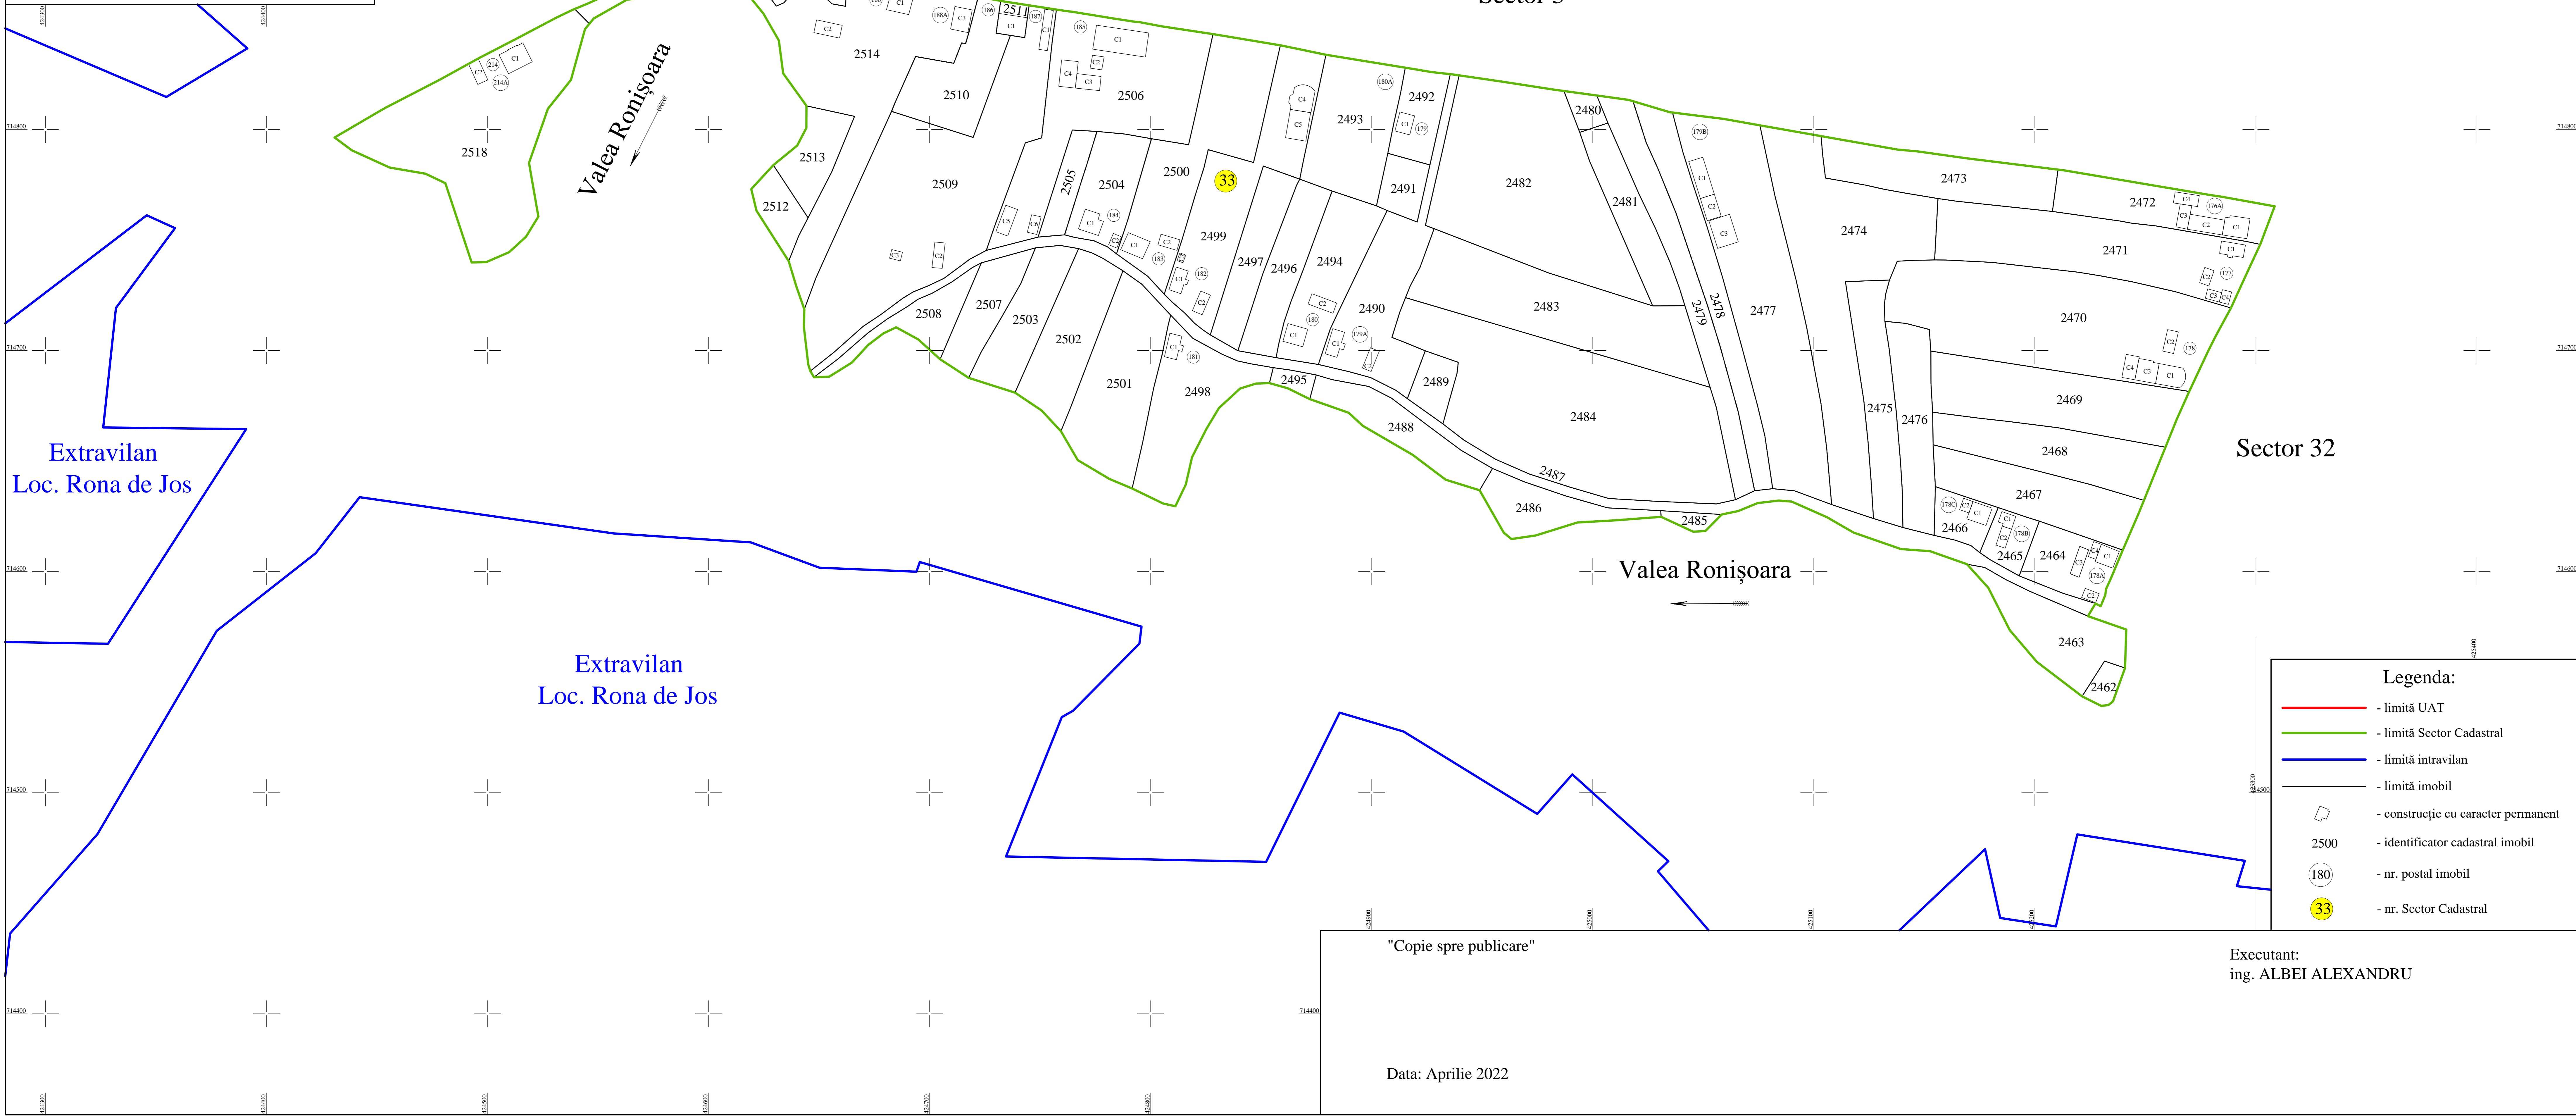

UAT: Rona de Jos
Judet: Maramures
Sector Cadastral: 33

Extravilan
Loc. Rona de Jos

Intravilan
Loc. Rona de Jos

Sector 2

Sector 3

Sector 32

Valea Ronisoara

Valea Ronisoara

Extravilan
Loc. Rona de Jos

Extravilan
Loc. Rona de Jos

Legenda:

- limită UAT
- limită Sector Cadastral
- limită intravilan
- limită imobil
- construcție cu caracter permanent
- identificator cadastral imobil
- nr. postal imobil
- nr. Sector Cadastral