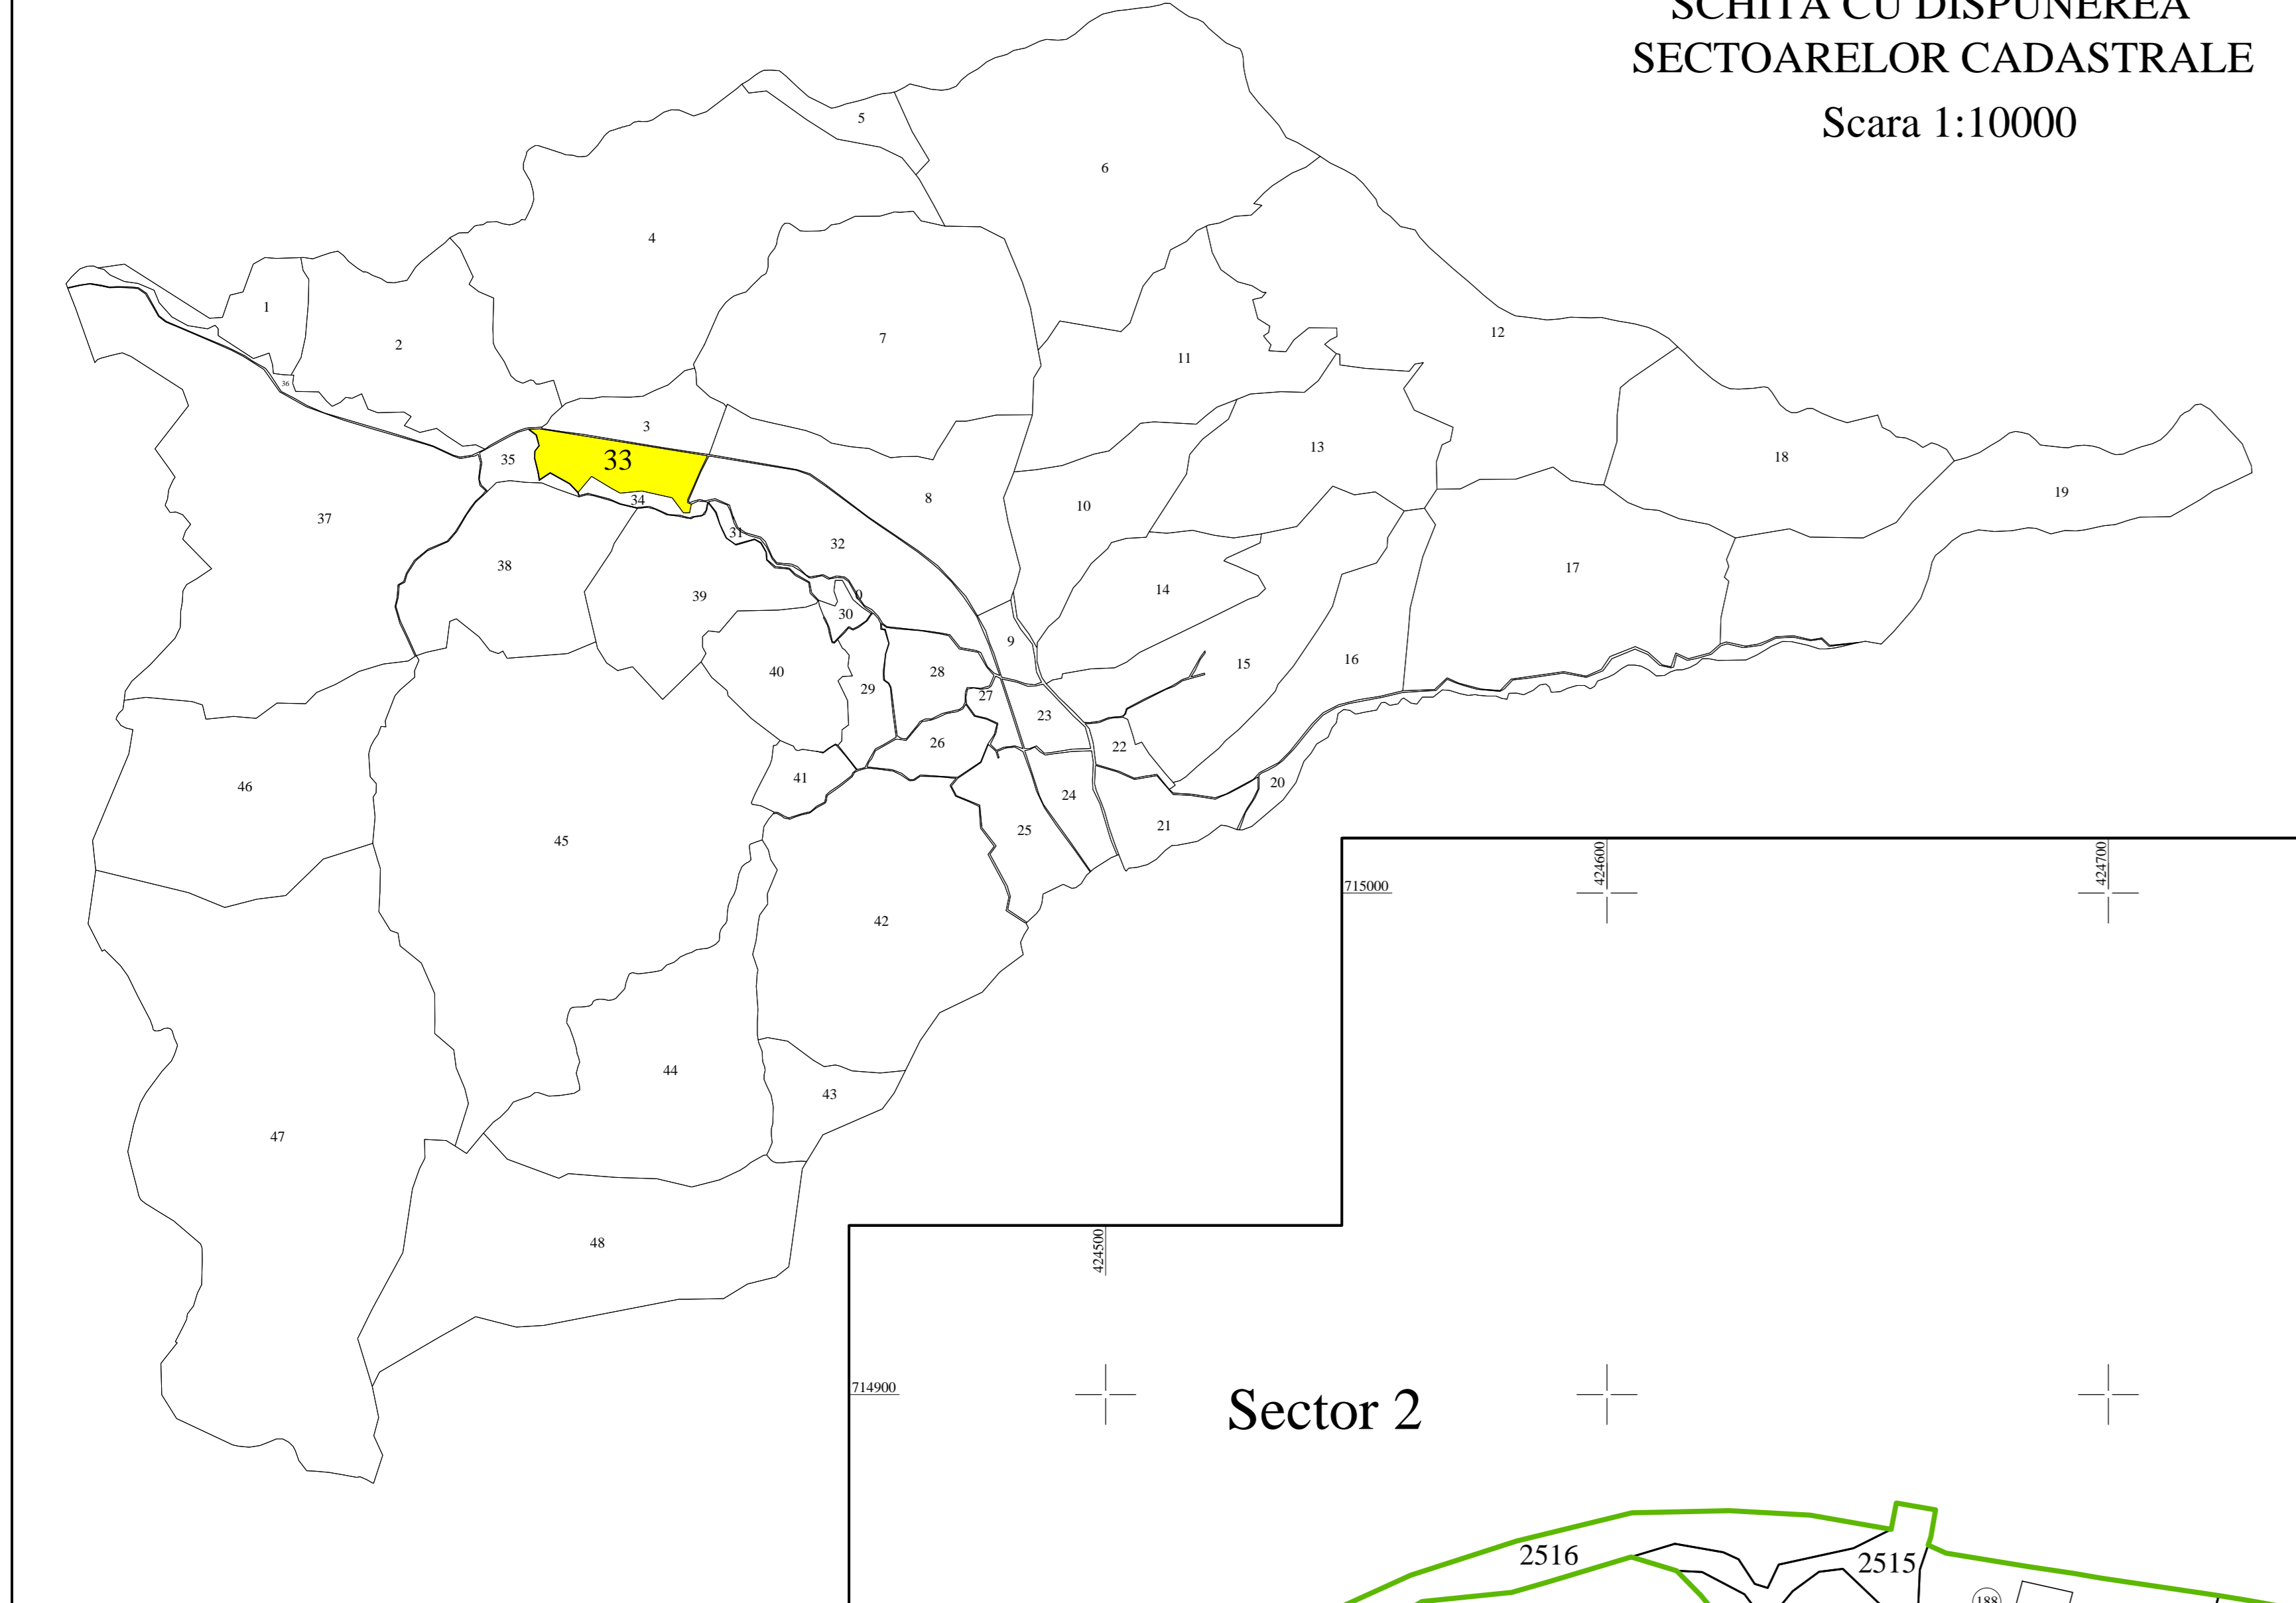

UAT: Rona de Jos
Judet: Maramures
Sector Cadastral: 33

Extravilan
Loc. Rona de Jos

Intravilan
Loc. Rona de Jos

Sector 2

Sector 3

Sector 32

Valea Ronisoara

Valea Ronisoara

Extravilan
Loc. Rona de Jos

Extravilan
Loc. Rona de Jos

Legenda:

- limită UAT
- limită Sector Cadastral
- limită intravilan
- limită imobil
- construcție cu caracter permanent
- identificator cadastral imobil
- nr. postal imobil
- nr. Sector Cadastral