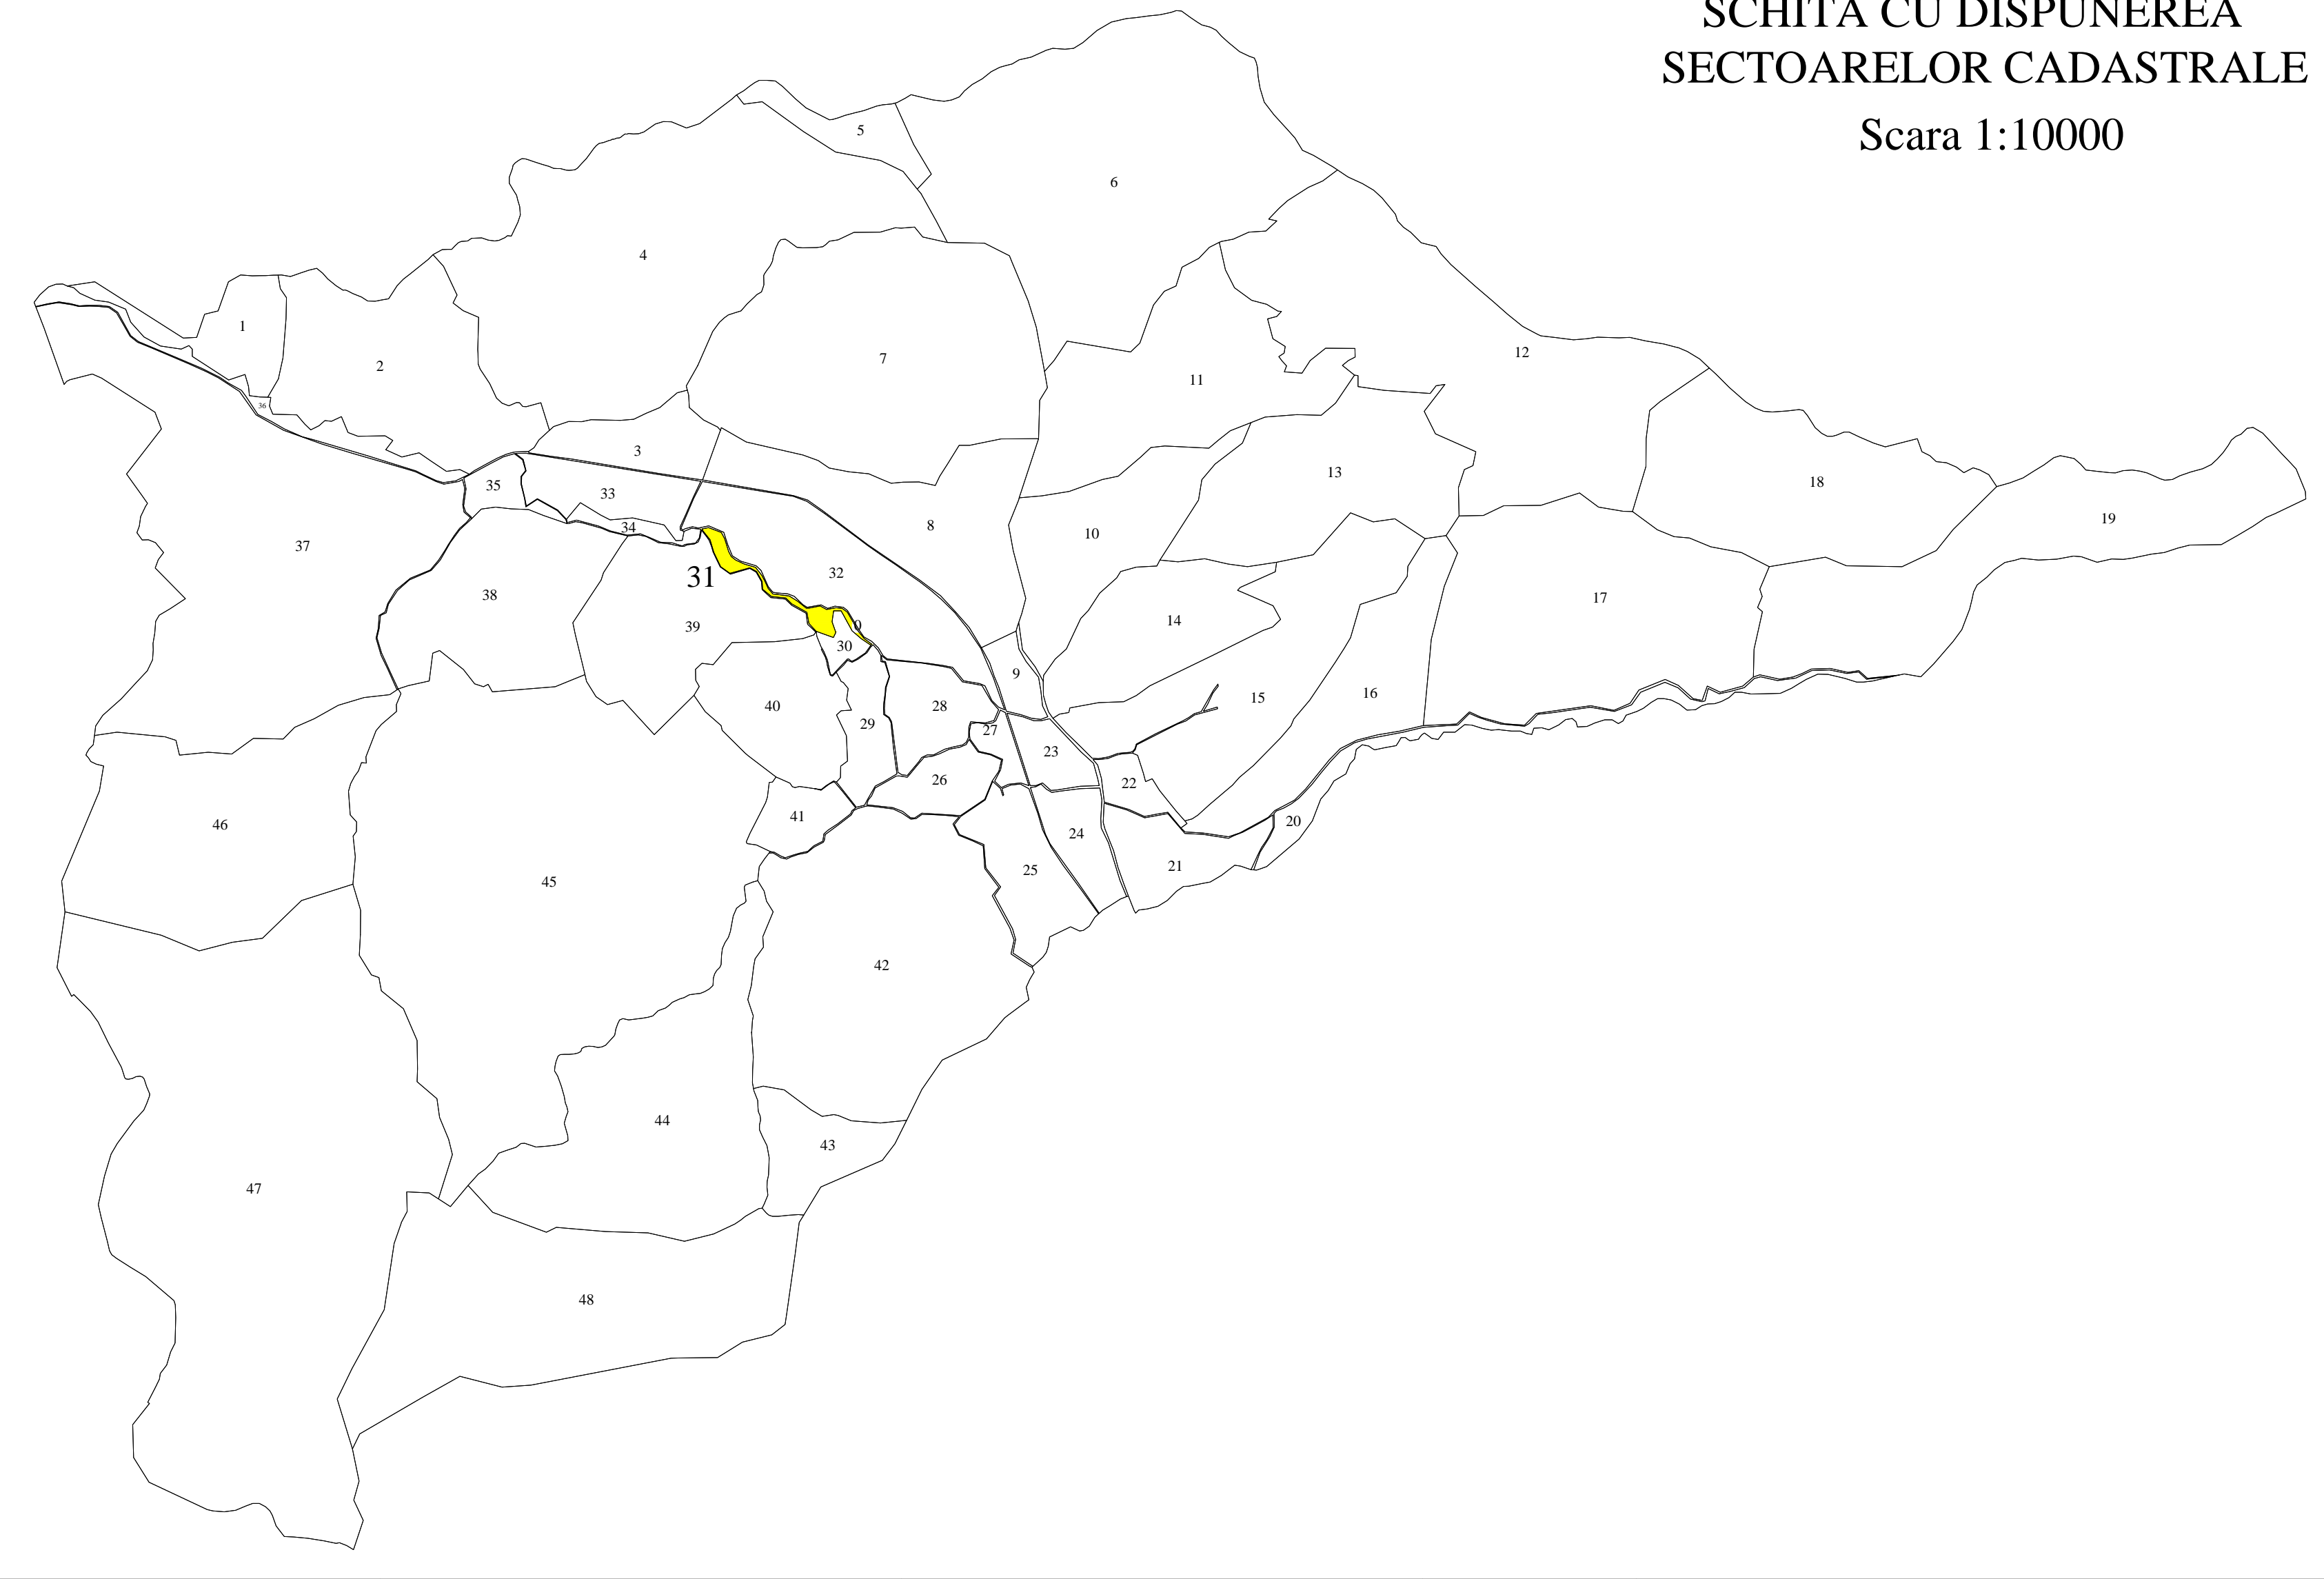

PLAN CADASTRAL

Scara 1:1000

UAT: Rona de Jos
Județ: Maramureș
Sector Cadastral: 31

Sistem de proiecție STEREO 70

SCHITA CU DISPUNEREA
SECTOARELOR CADASTRALE
Scara 1:10000

Legenda:

- limită UAT
- limită Sector Cadastral
- limită intravilan
- limită imobil
- construcție cu caracter permanent
- 2810 - identificator cadastral imobil
- (152) - nr. postal imobil
- (31) - nr. Sector Cadastral