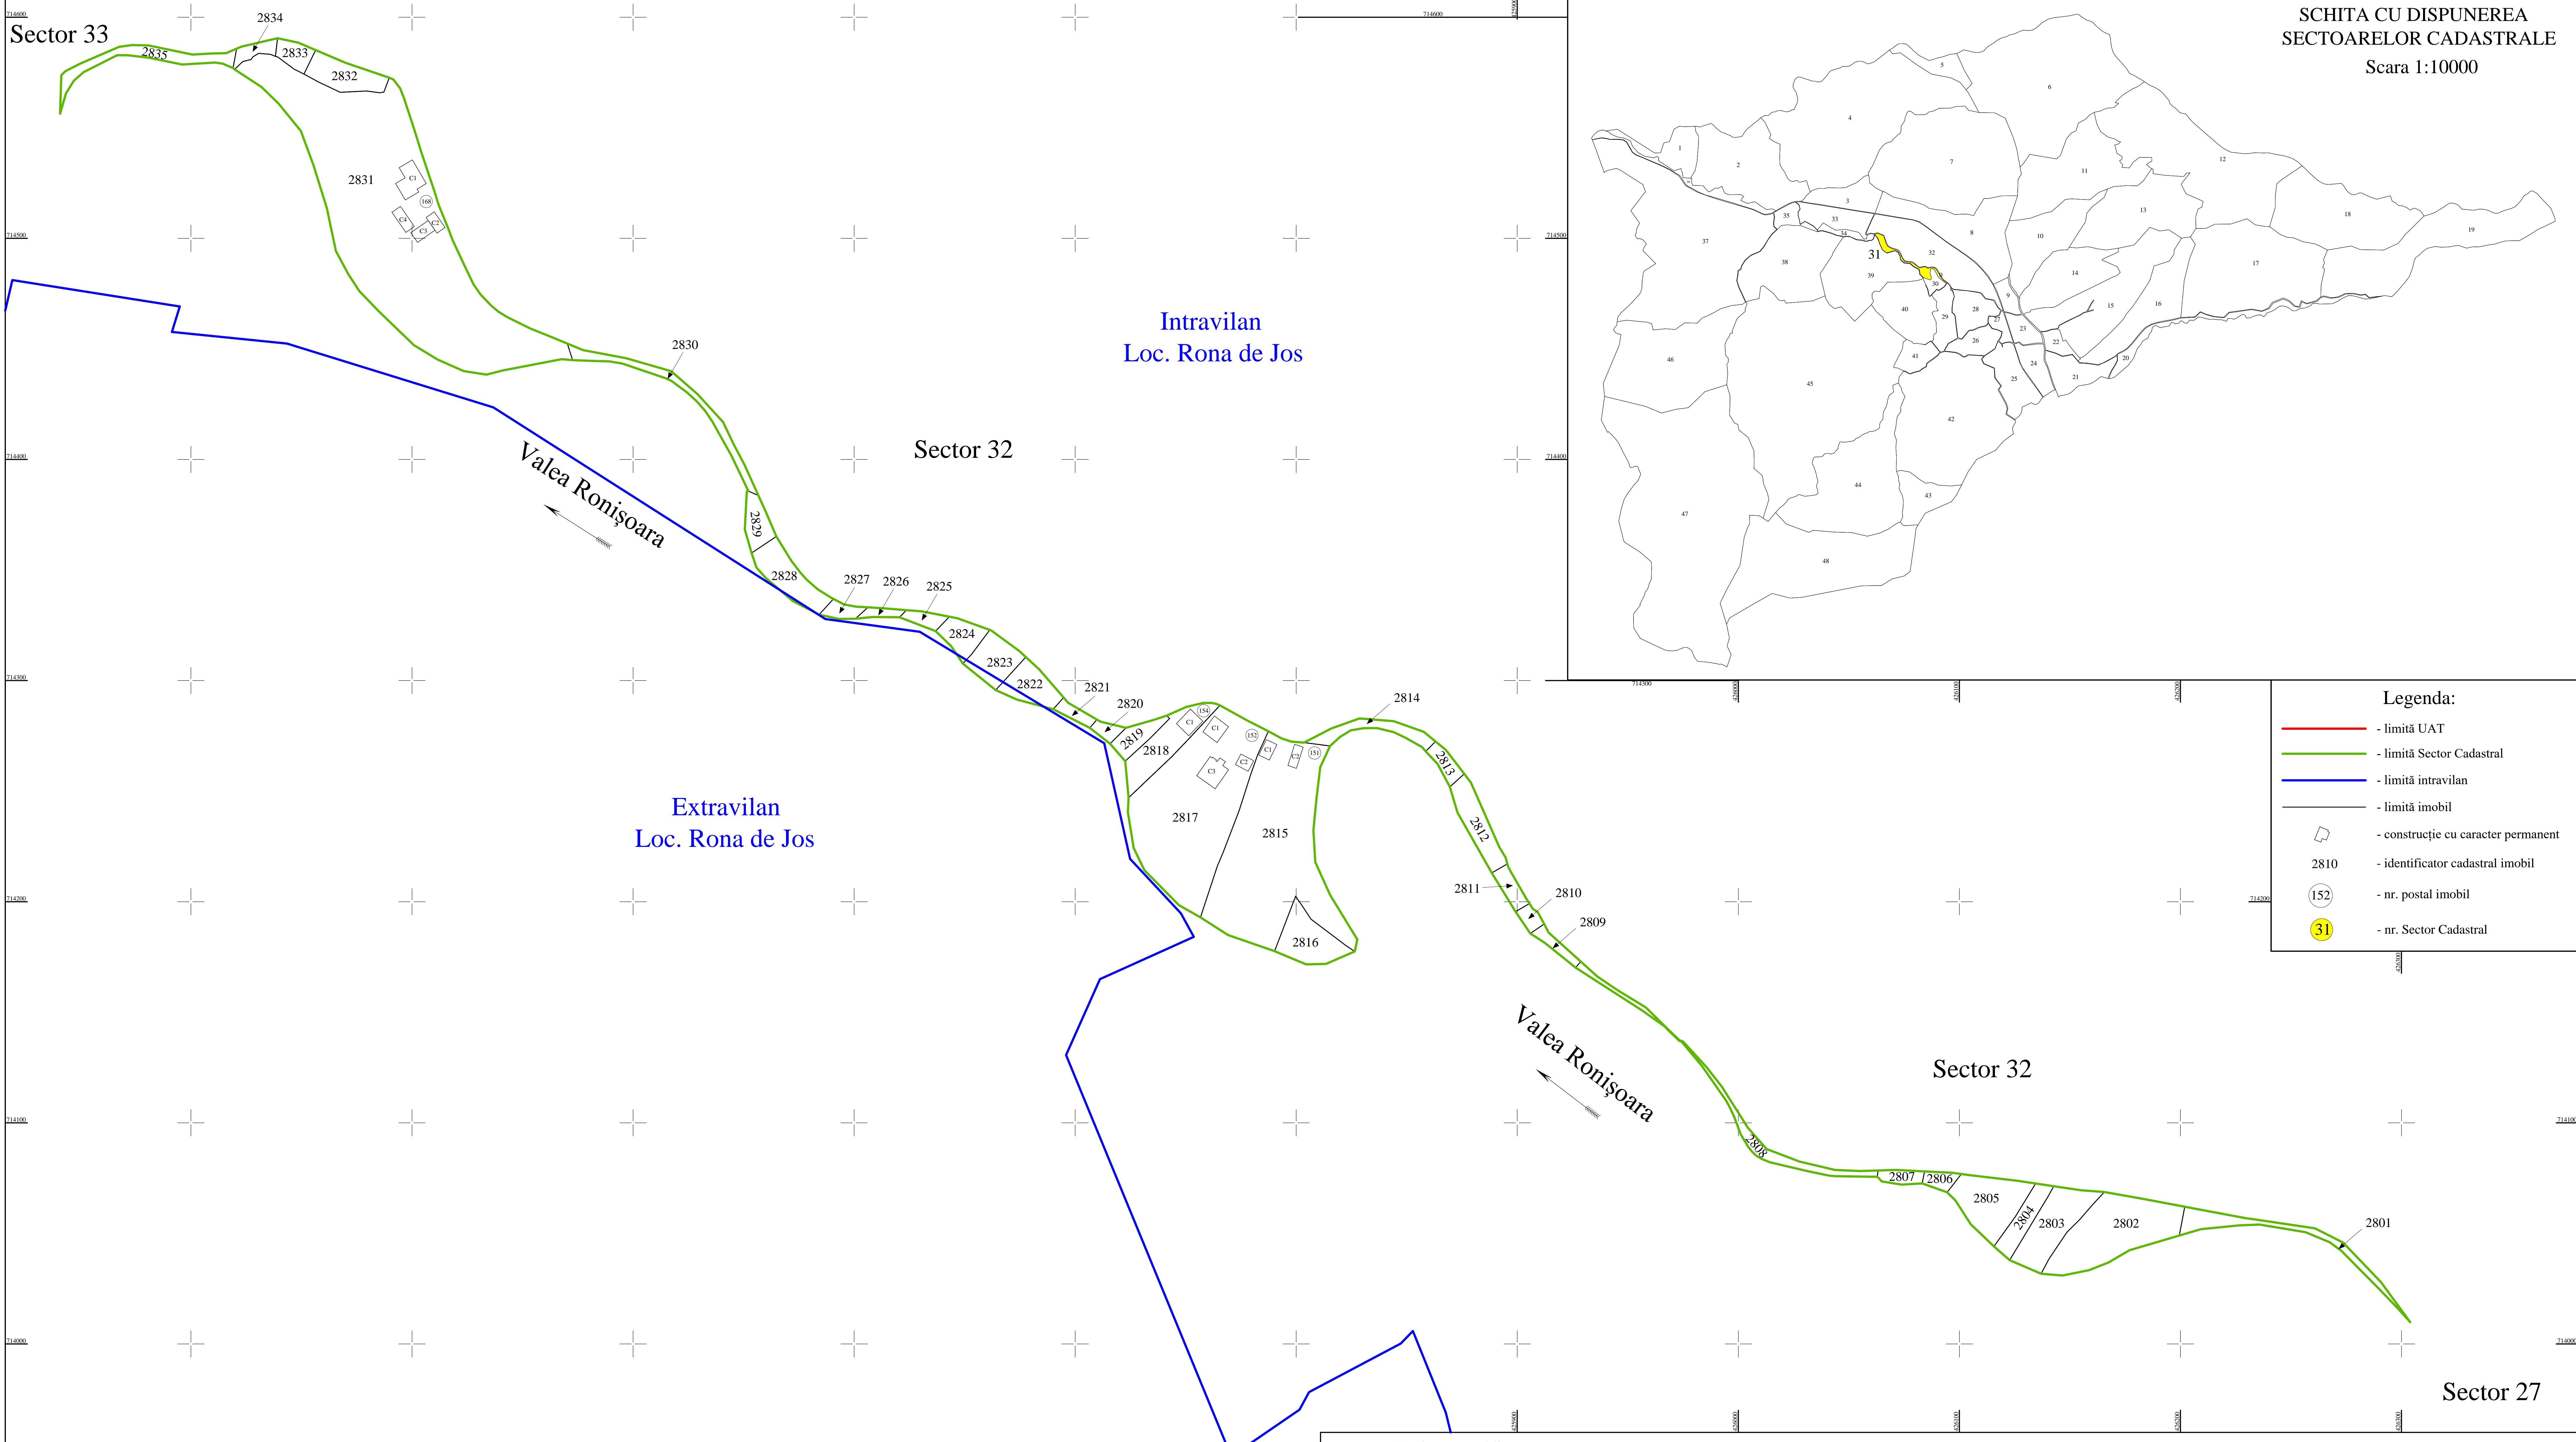

PLAN CADASTRAL

Scara 1:1000

UAT: Rona de Jos
Județ: Maramureș
Sector Cadastral: 31

Sistem de proiecție STEREO 70

SCHITA CU DISPUNEREA
SECTOARELOR CADASTRALE
Scara 1:10000

Legenda:

- limită UAT
- limită Sector Cadastral
- limită intravilan
- limită imobil
- construcție cu caracter permanent
- 2810 - identificator cadastral imobil
- (152) - nr. postal imobil
- (31) - nr. Sector Cadastral

"Copie spre publicare"

Executant:
ing. ALBEI ALEXANDRU

Data: Aprilie 2022