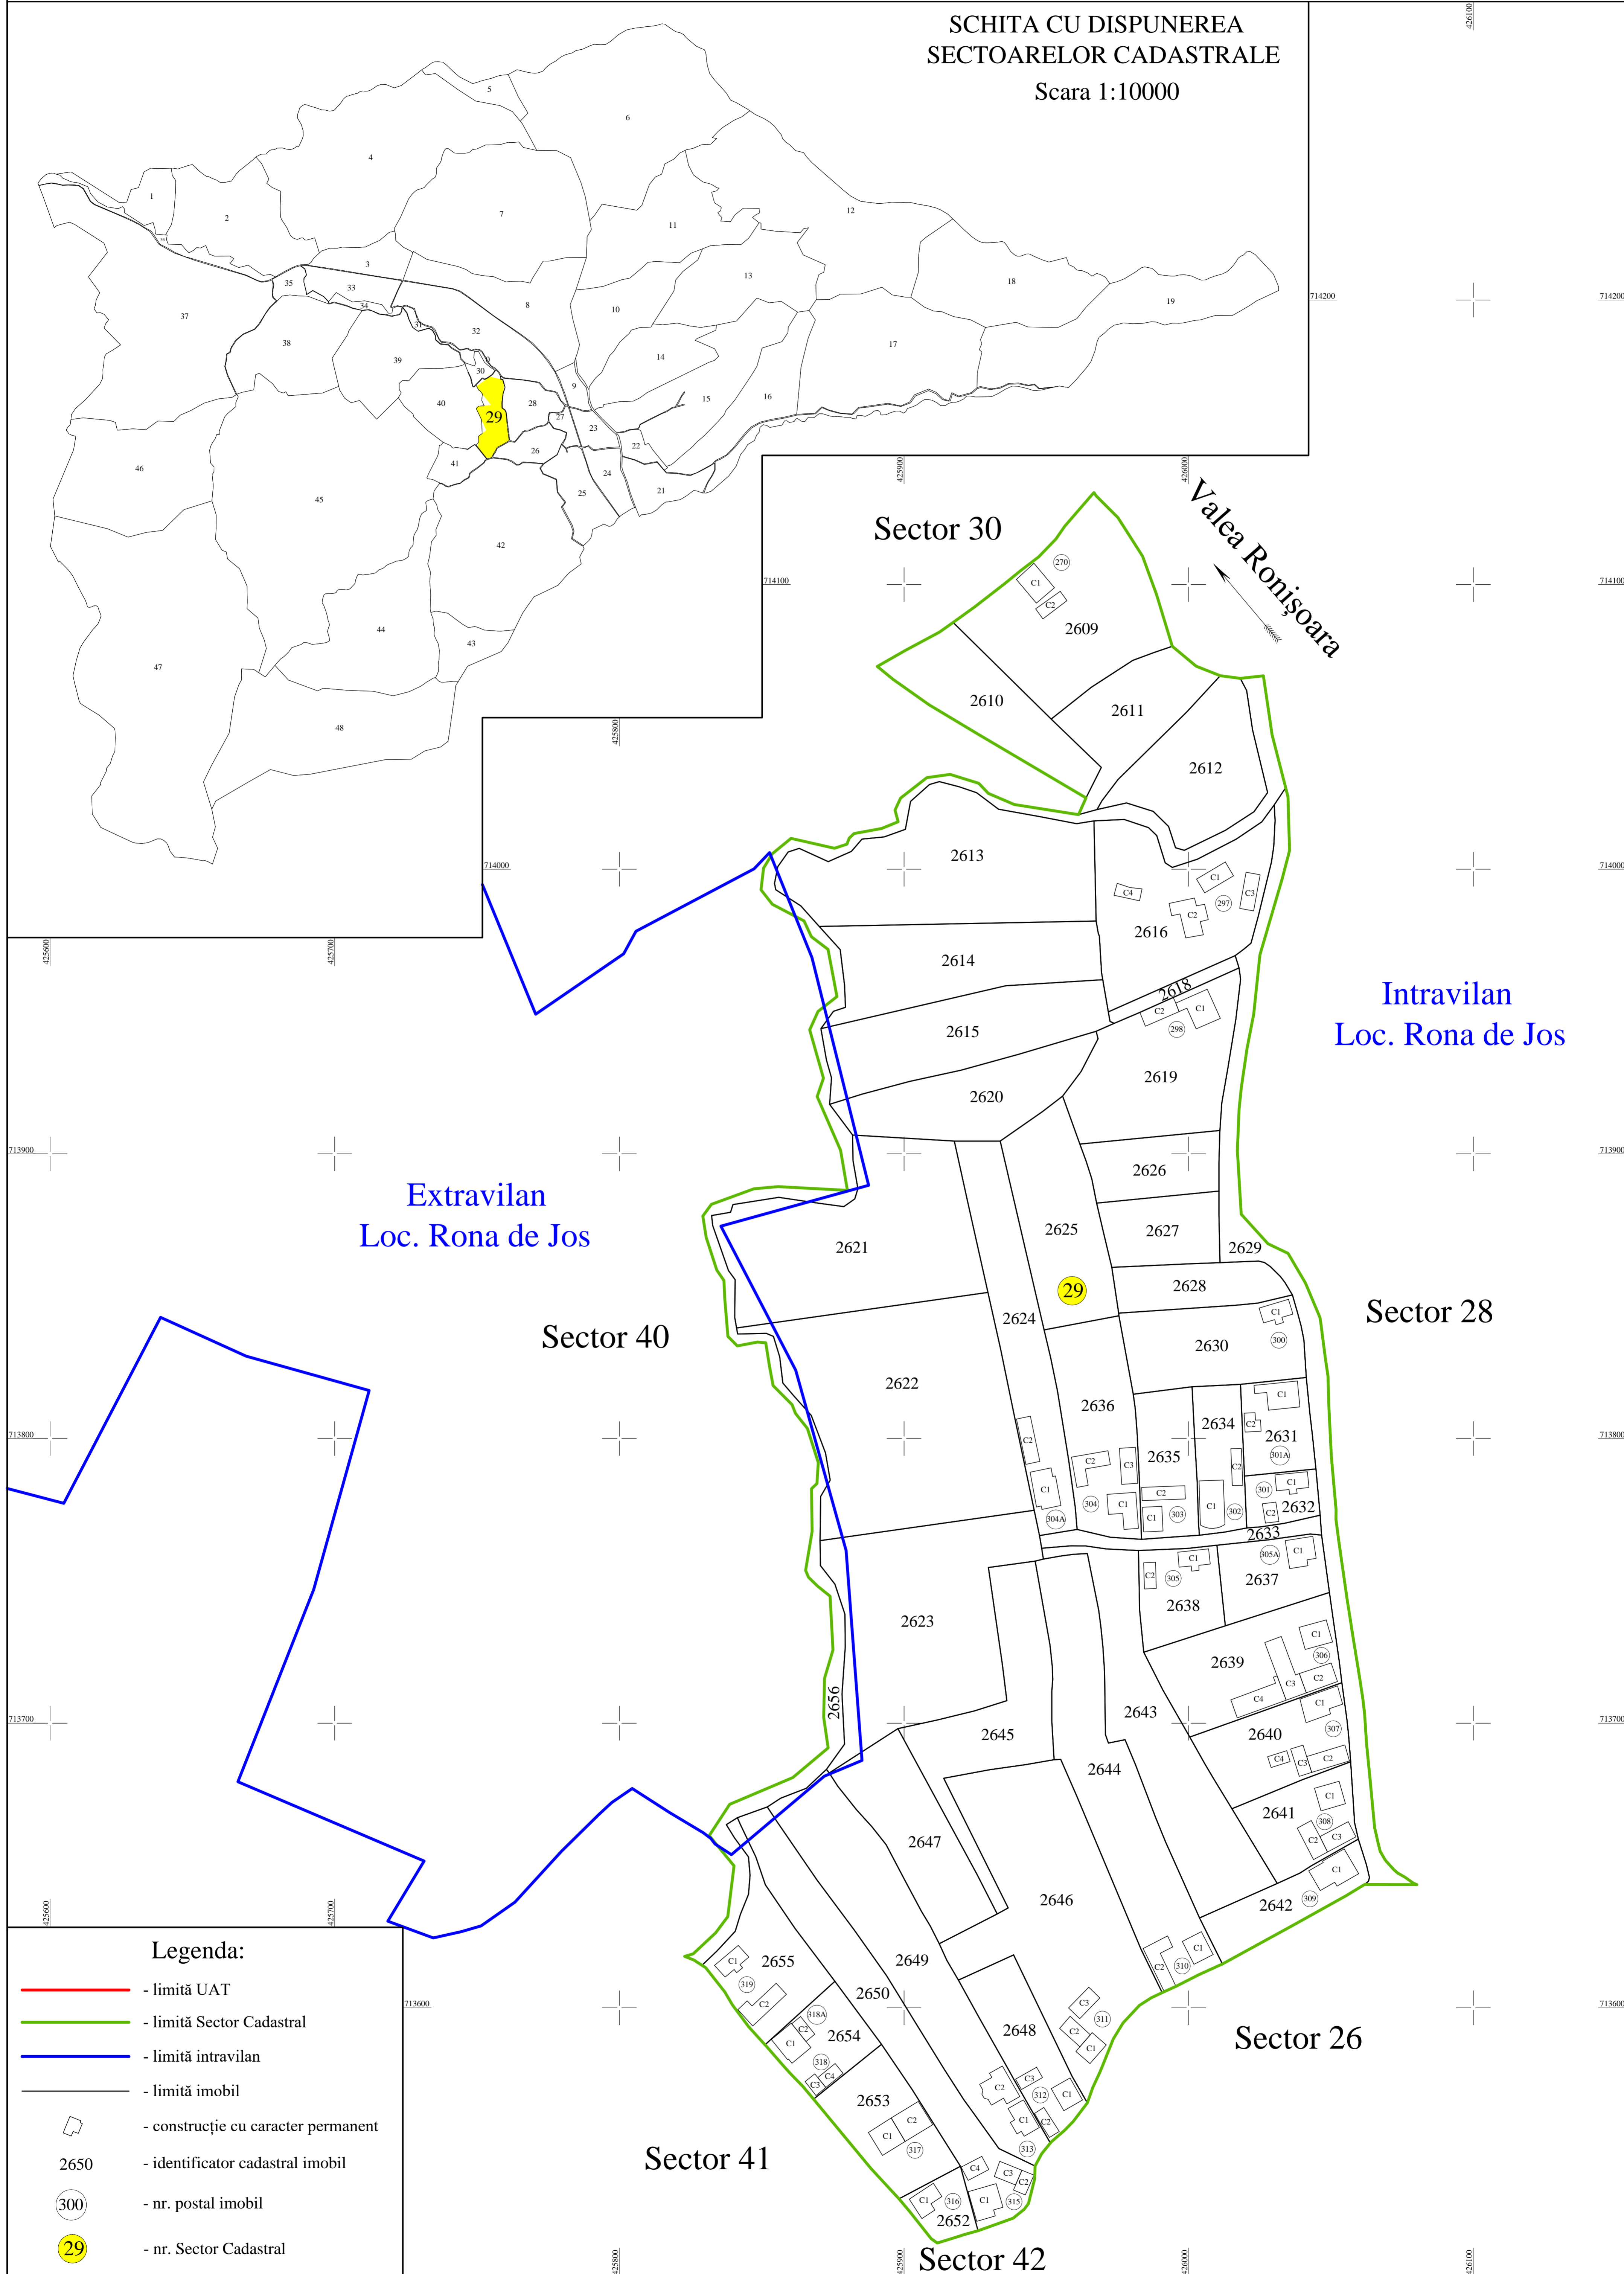

PLAN CADASTRAL

UAT: Rona de Jos
Județ: Maramureș
Sector Cadastral: 29

Scara 1:1000

Sistem de proiecție STEREO 70

SCHITA CU DISPUNEREA
SECTOARELOR CADASTRALE
Scara 1:10000

Legenda:

- - limită UAT
- - limită Sector Cadastral
- - limită intravilan
- - limită imobil
- construcție cu caracter permanent
- 2650 - identificator cadastral imobil
- nr. postal imobil
- nr. Sector Cadastral

"Copie spre publicare"

Executant:
ing. ALBEI ALEXANDRU

Data: Aprilie 2022