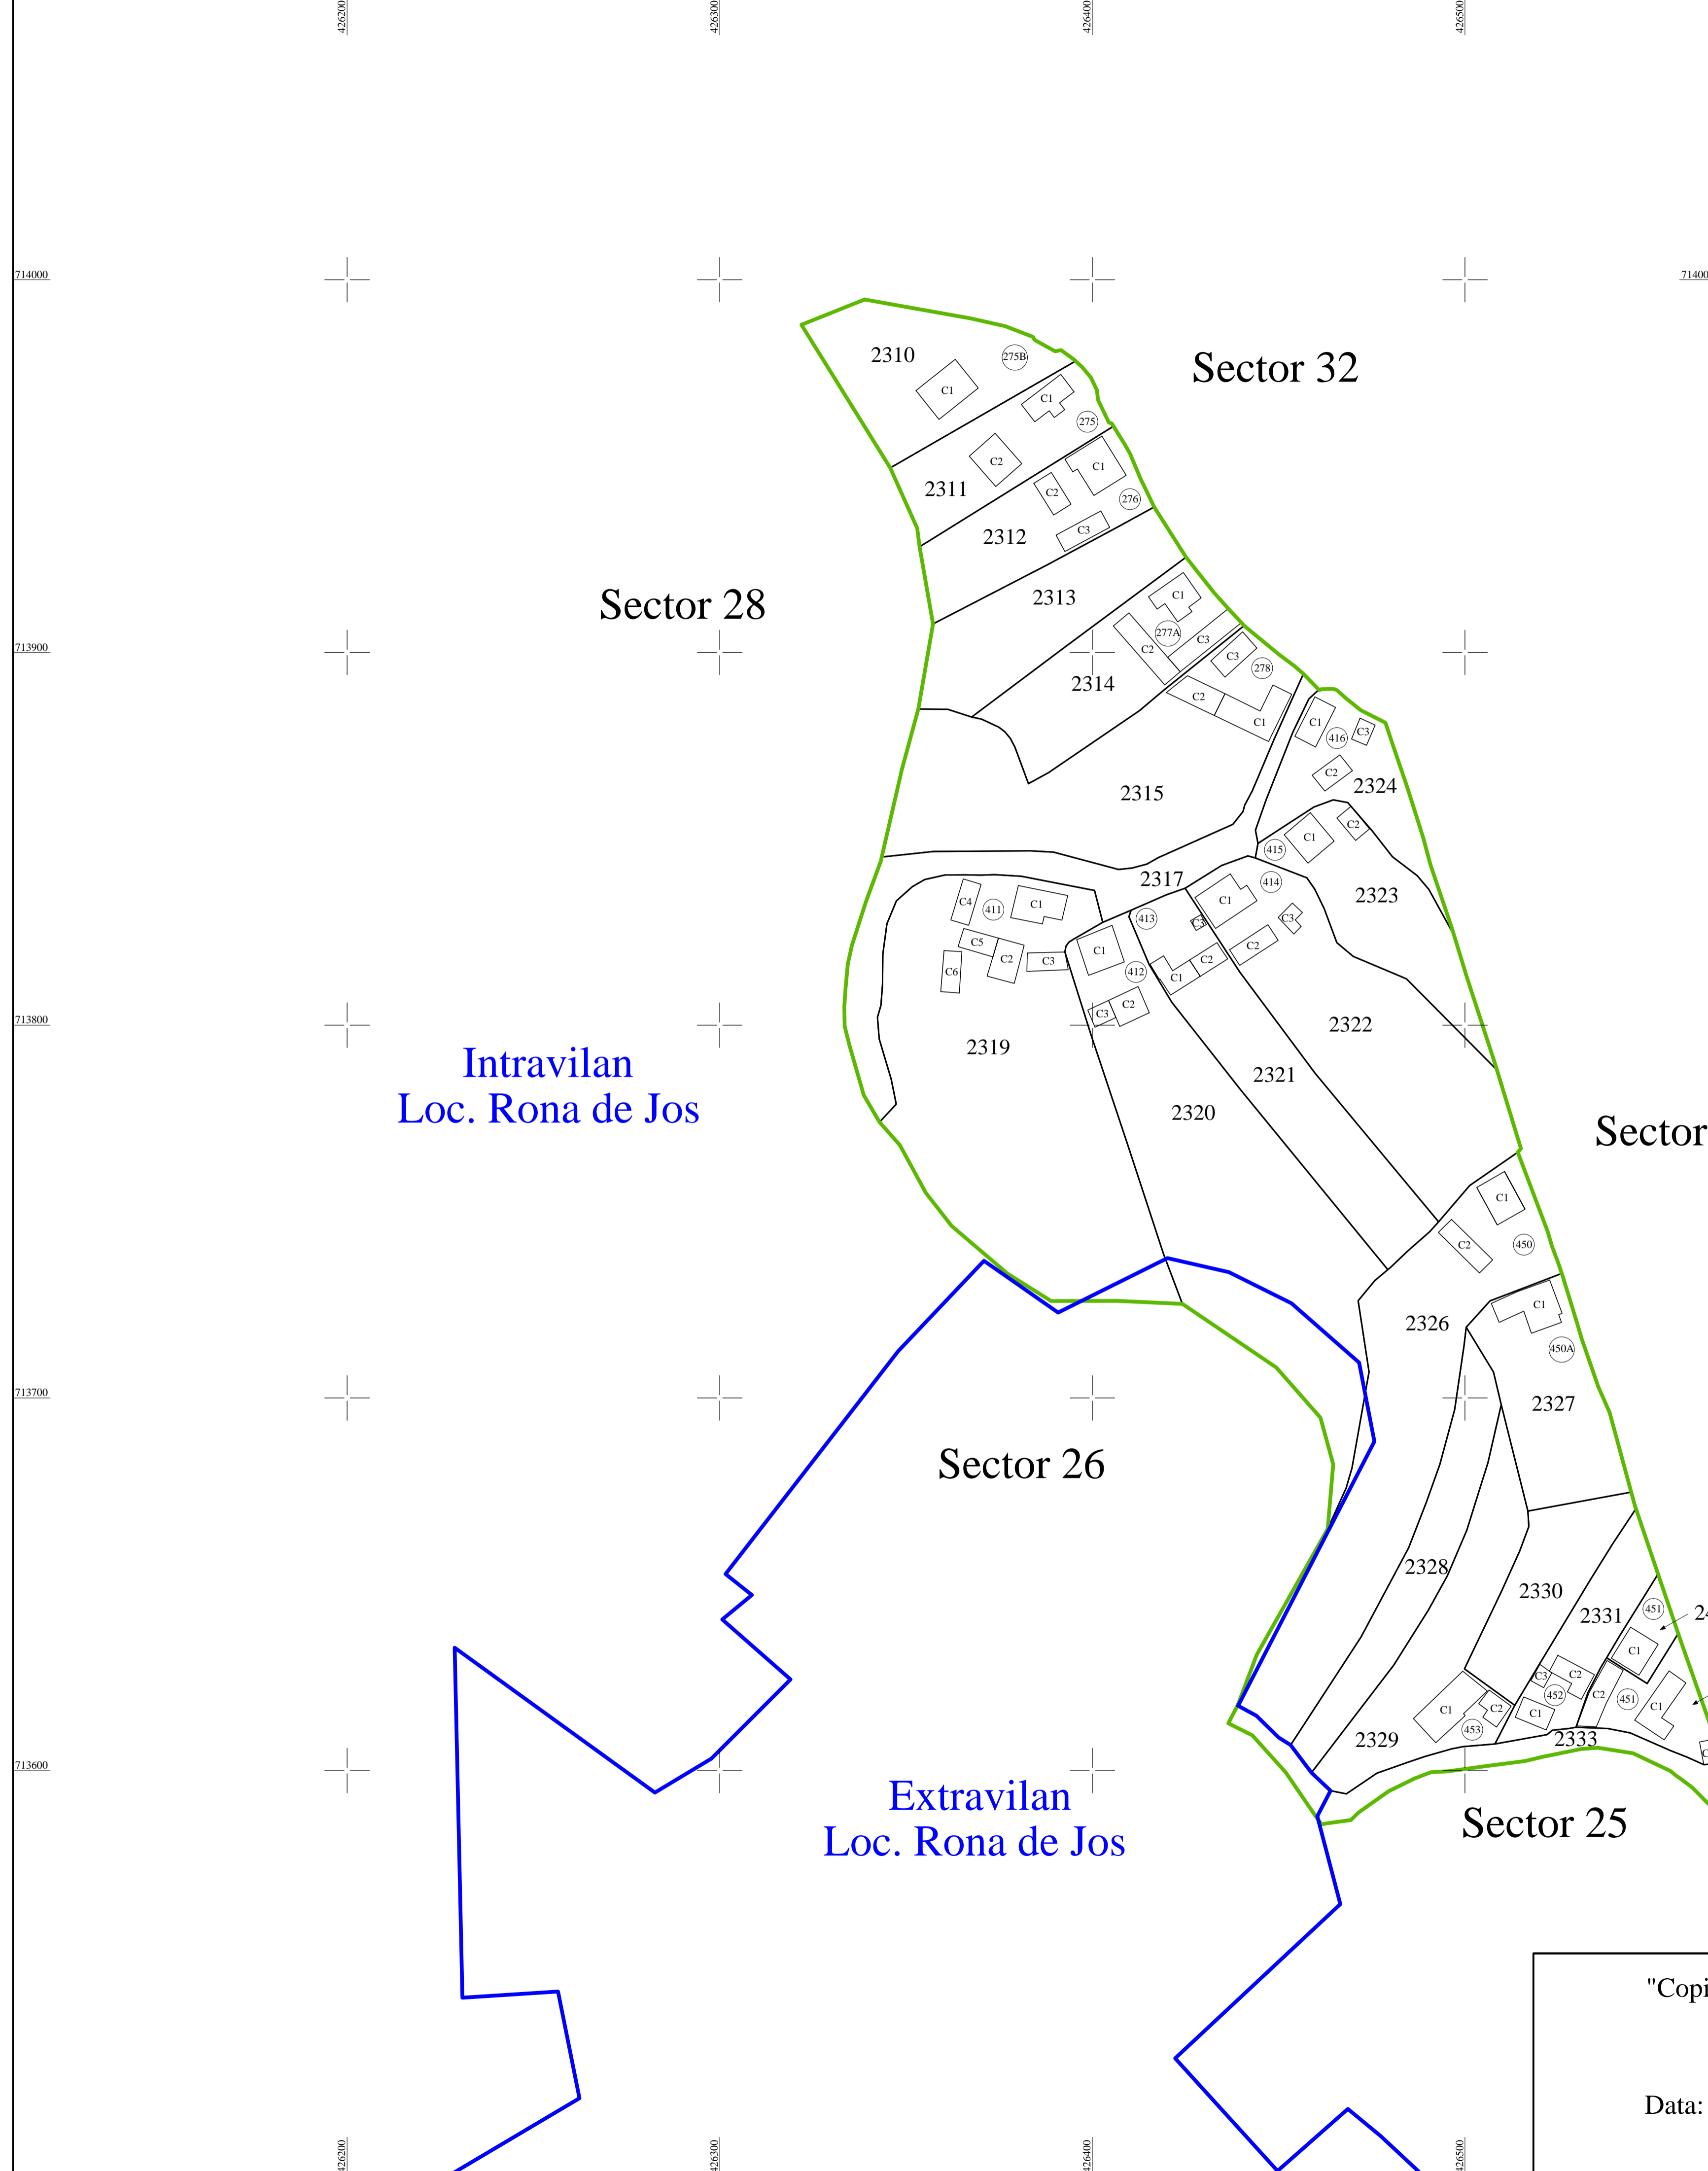

PLAN CADASTRAL

UAT: Rona de Jos
Judet: Maramures
Sector Cadastral: 27

Scara 1:1000

Sistem de proiectie STEREO 70

Intravilan
Loc. Rona de Jos

Intravilan
Loc. Rona de Jos

Extravilan
Loc. Rona de Jos

Legenda:

	- limită UAT
	- limită Sector Cadastral
	- limită intravilan
	- limită imobil
	- construcție cu caracter permanent
2325	- identificator cadastral imobil
415	- nr. postal imobil
27	- nr. Sector Cadastral