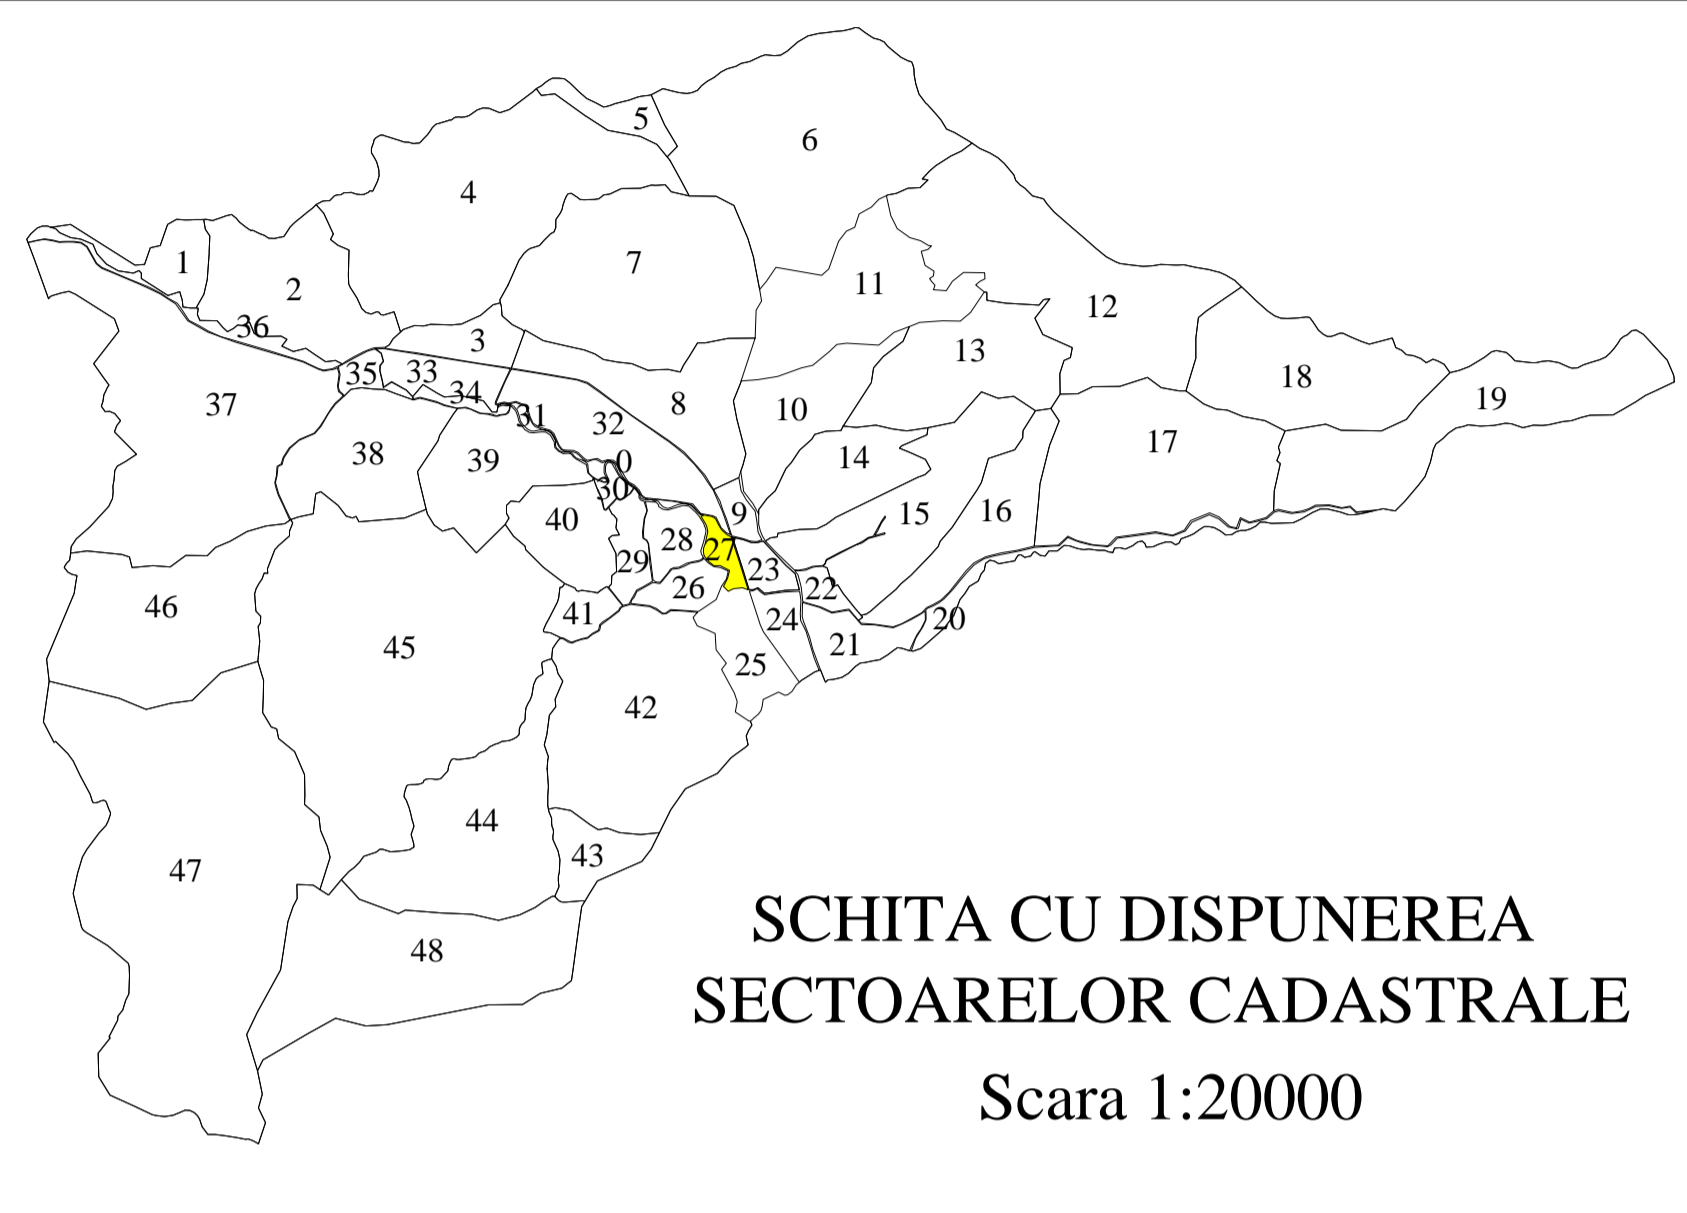

PLAN CADASTRAL

UAT: Rona de Jos
Judet: Maramures
Sector Cadastral: 27

Scara 1:1000

Sistem de proiectie STEREO 70

Intravilan
Loc. Rona de Jos

Intravilan
Loc. Rona de Jos

Extravilan
Loc. Rona de Jos

Legenda:

	- limită UAT
	- limită Sector Cadastral
	- limită intravilan
	- limită imobil
	- construcție cu caracter permanent
2325	- identificator cadastral imobil
415	- nr. postal imobil
27	- nr. Sector Cadastral