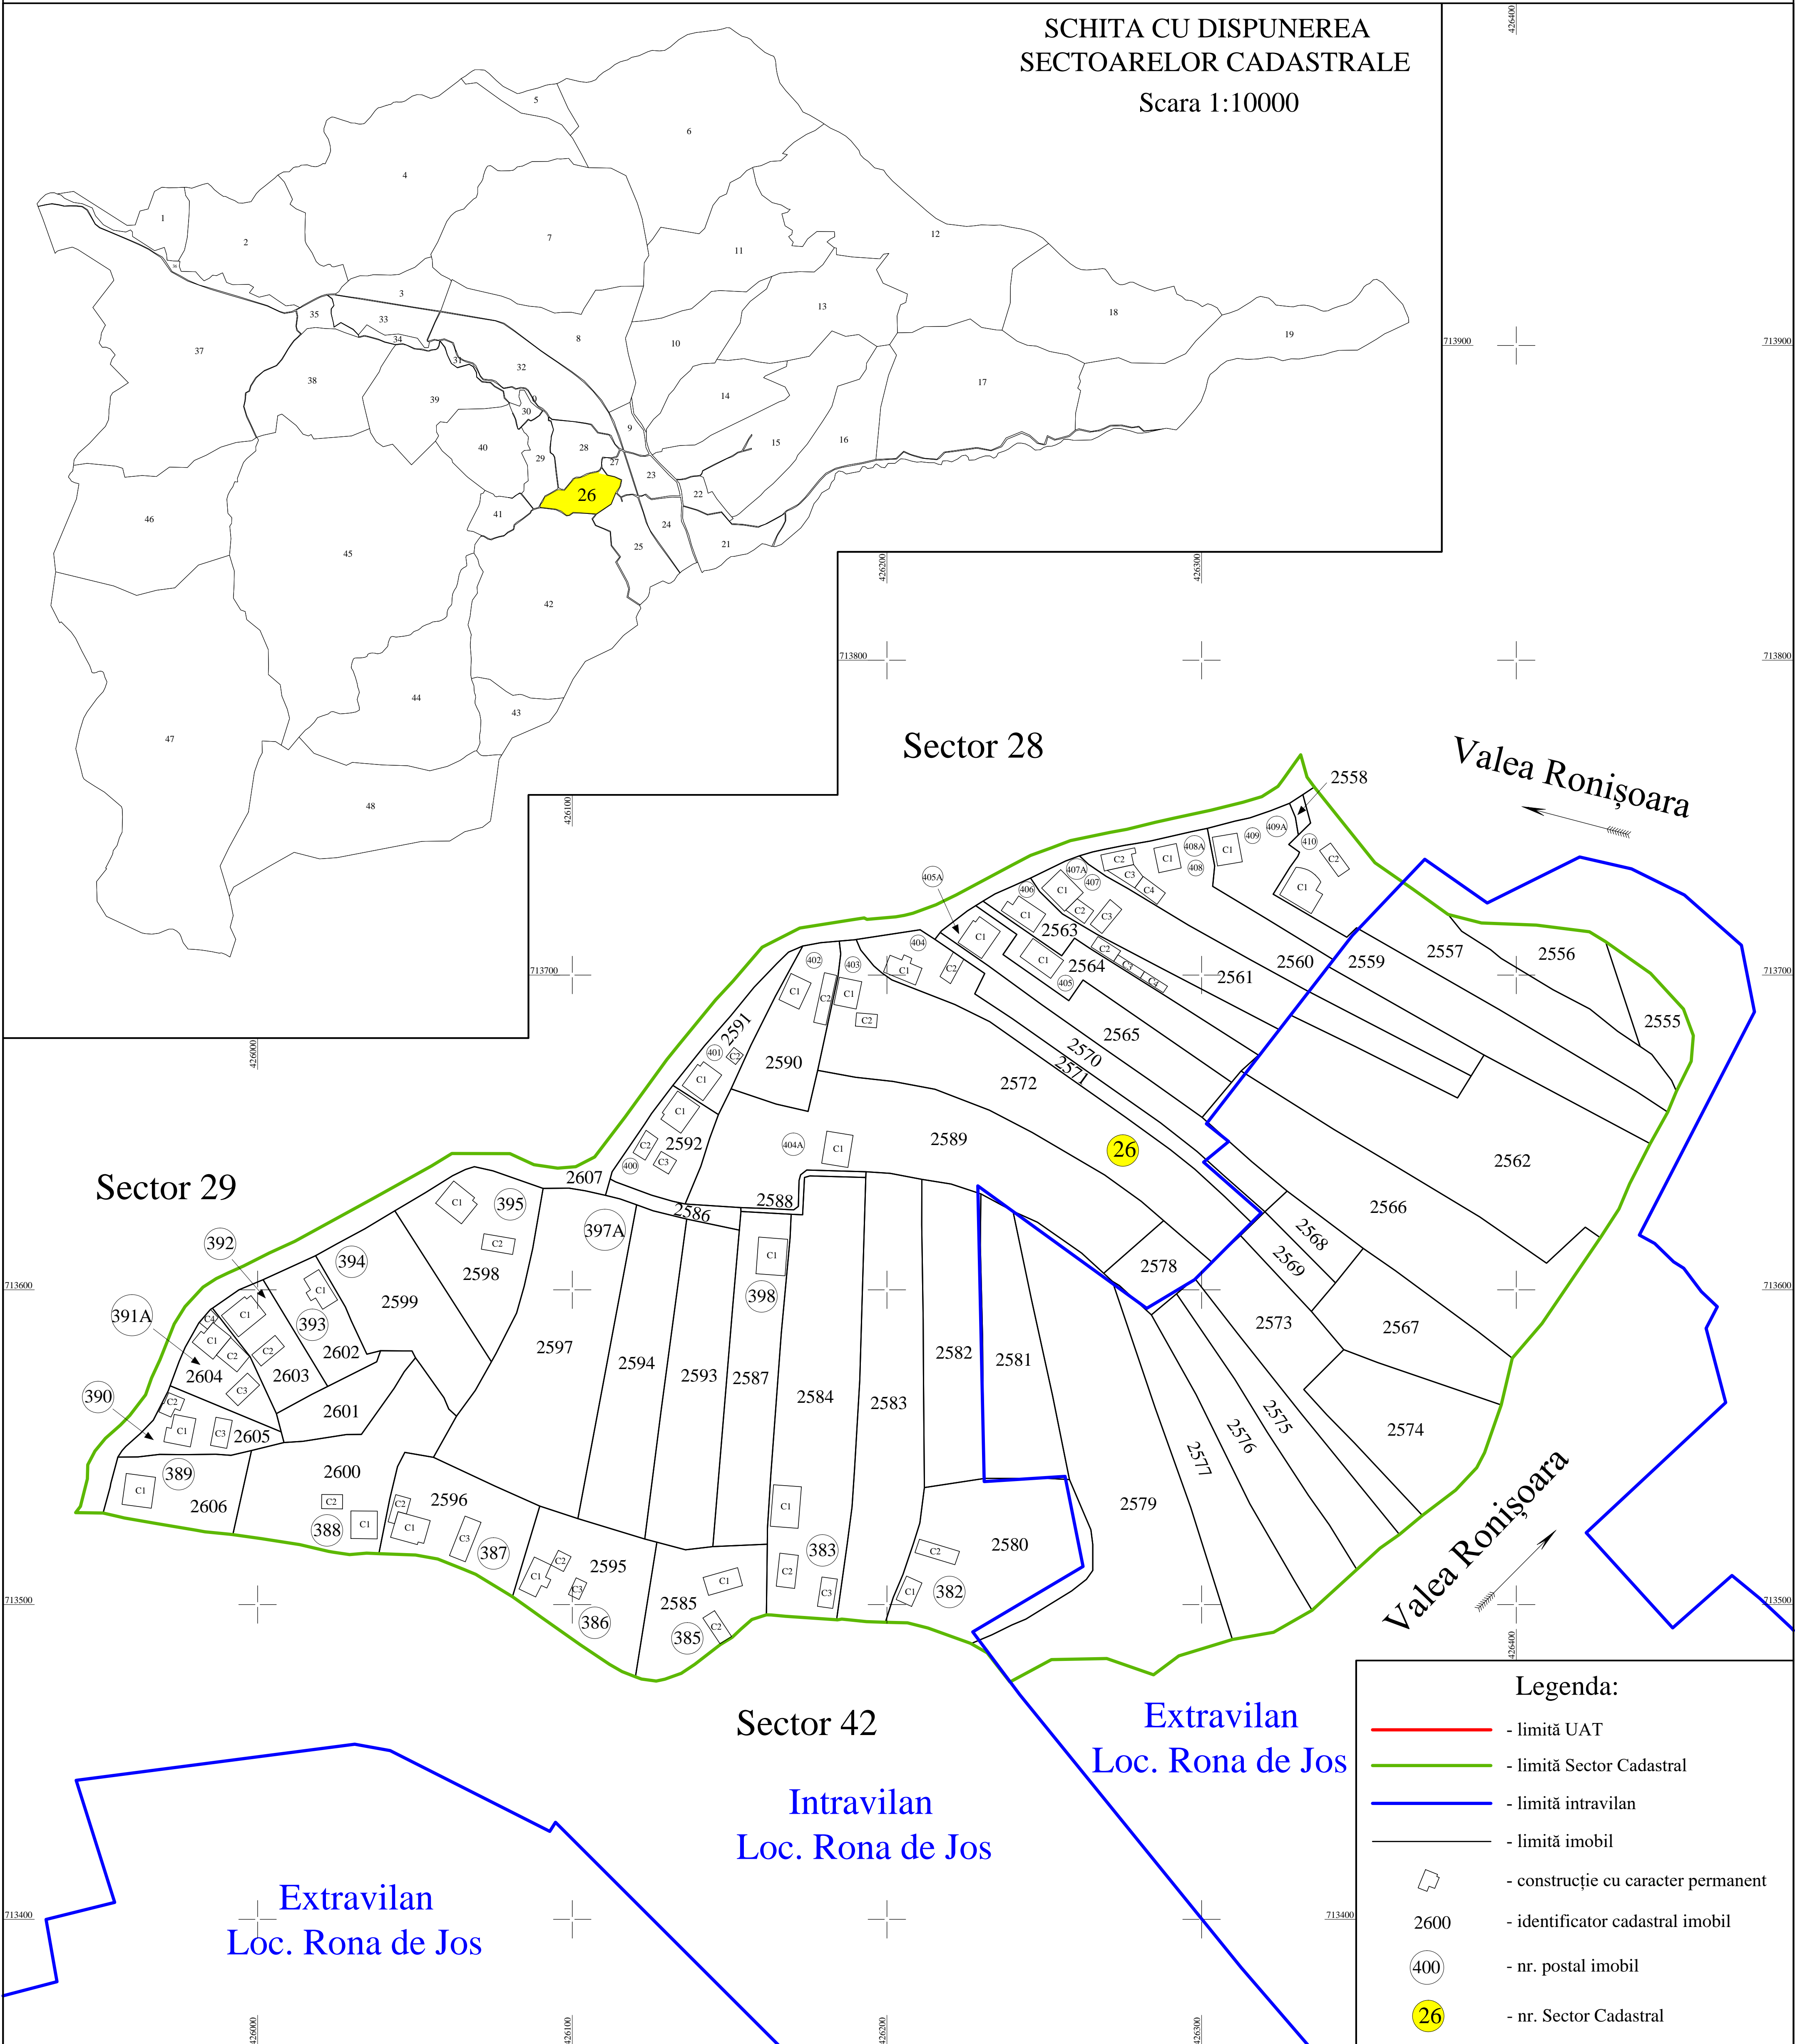

PLAN CADASTRAL

UAT: Rona de Jos
Județ: Maramureș
Sector Cadastral: 26

Scara 1:1000

Sistem de proiecție STEREO 70

SCHITA CU DISPUNEREA
SECTOARELOR CADASTRALE
Scara 1:10000

"Copie spre publicare"

Executant:
ing. ALBEI ALEXANDRU

Data: Aprilie 2022