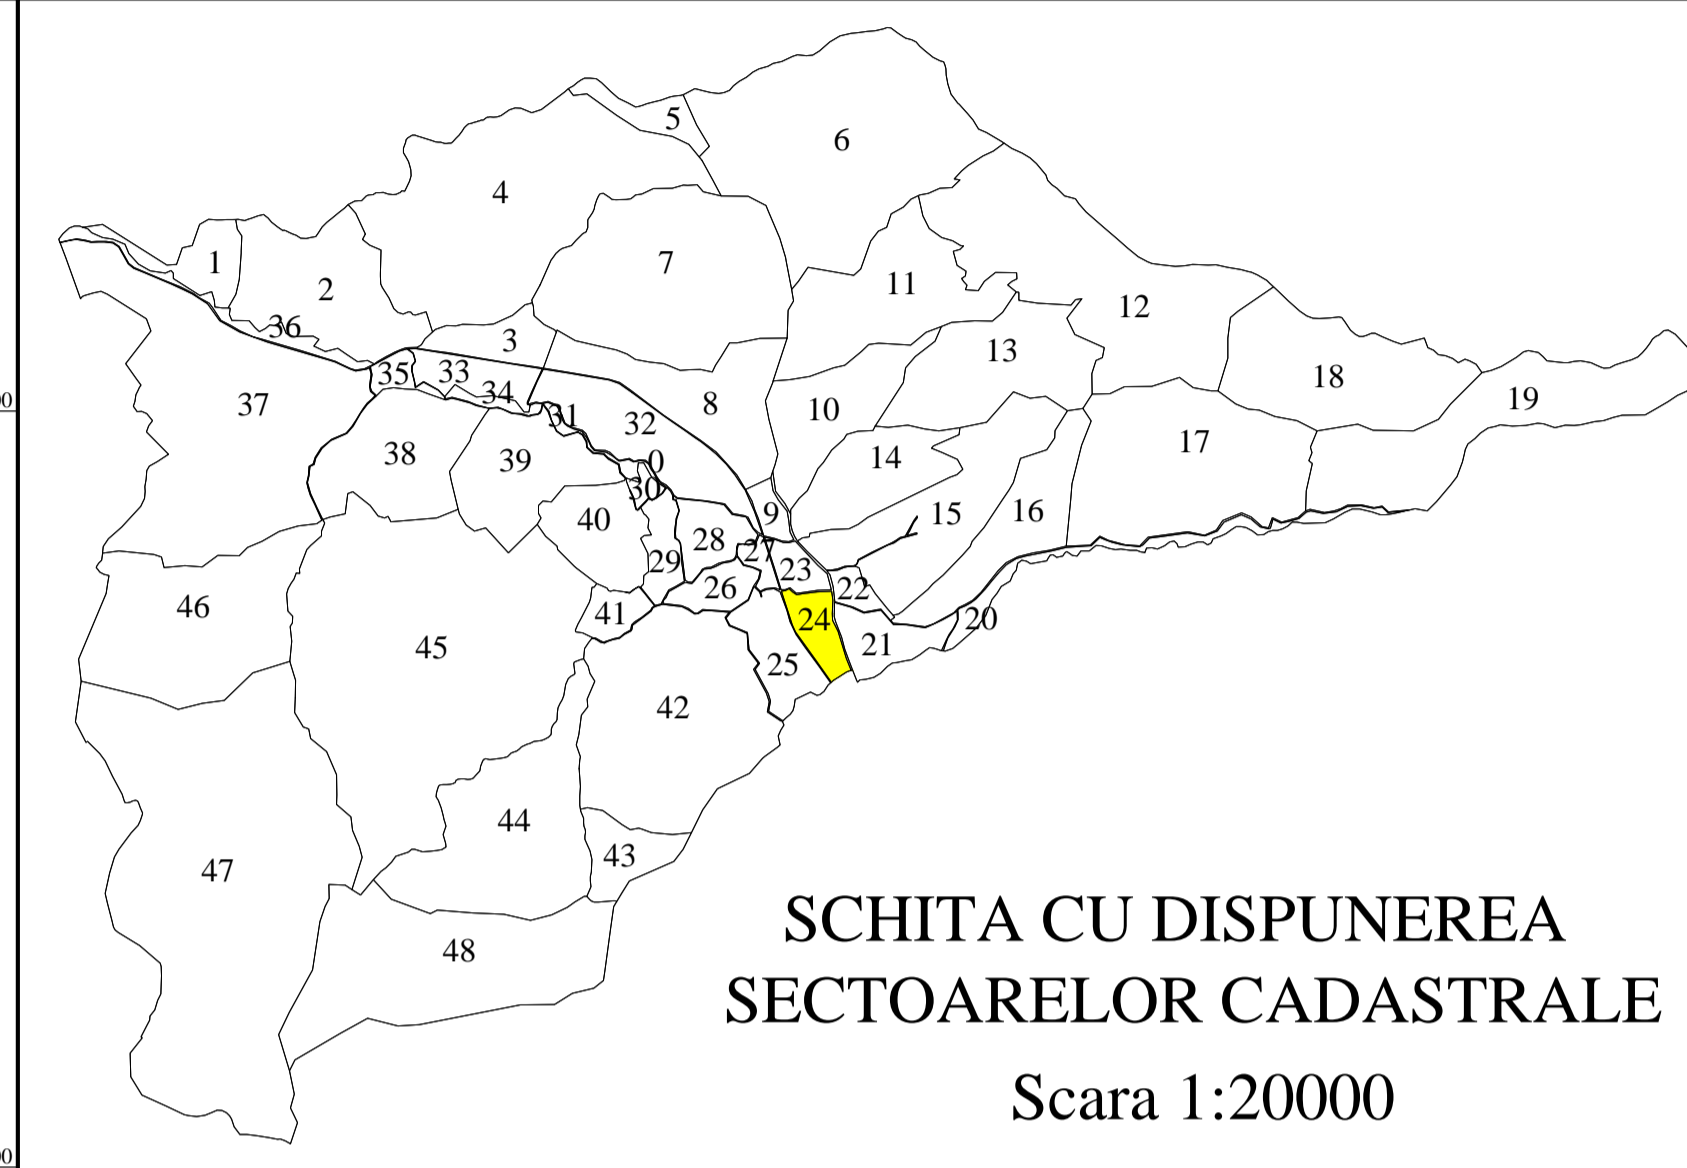

Sector 23

PLAN CADASTRAL

UAT: Rona de Jos
Judet: Maramures
Sector Cadastral: 24

Scara 1:1000

Sistem de proiectie STEREO 70

Intravilan
Loc. Rona de Jos

Drumul Național 18

Sector 25

Extravilan
Loc. Rona de Jos

UAT Rona de Sus

SCHITA CU DISPUNEREA
SECTOARELOR CADASTRALE
Scara 1:20000

Legenda:

- - limită UAT
- - limită Sector Cadastral
- - limită intravilan
- - limită imobil
- construcție cu caracter permanent
- 2200 - identificator cadastral imobil
- nr. postal imobil
- nr. Sector Cadastral