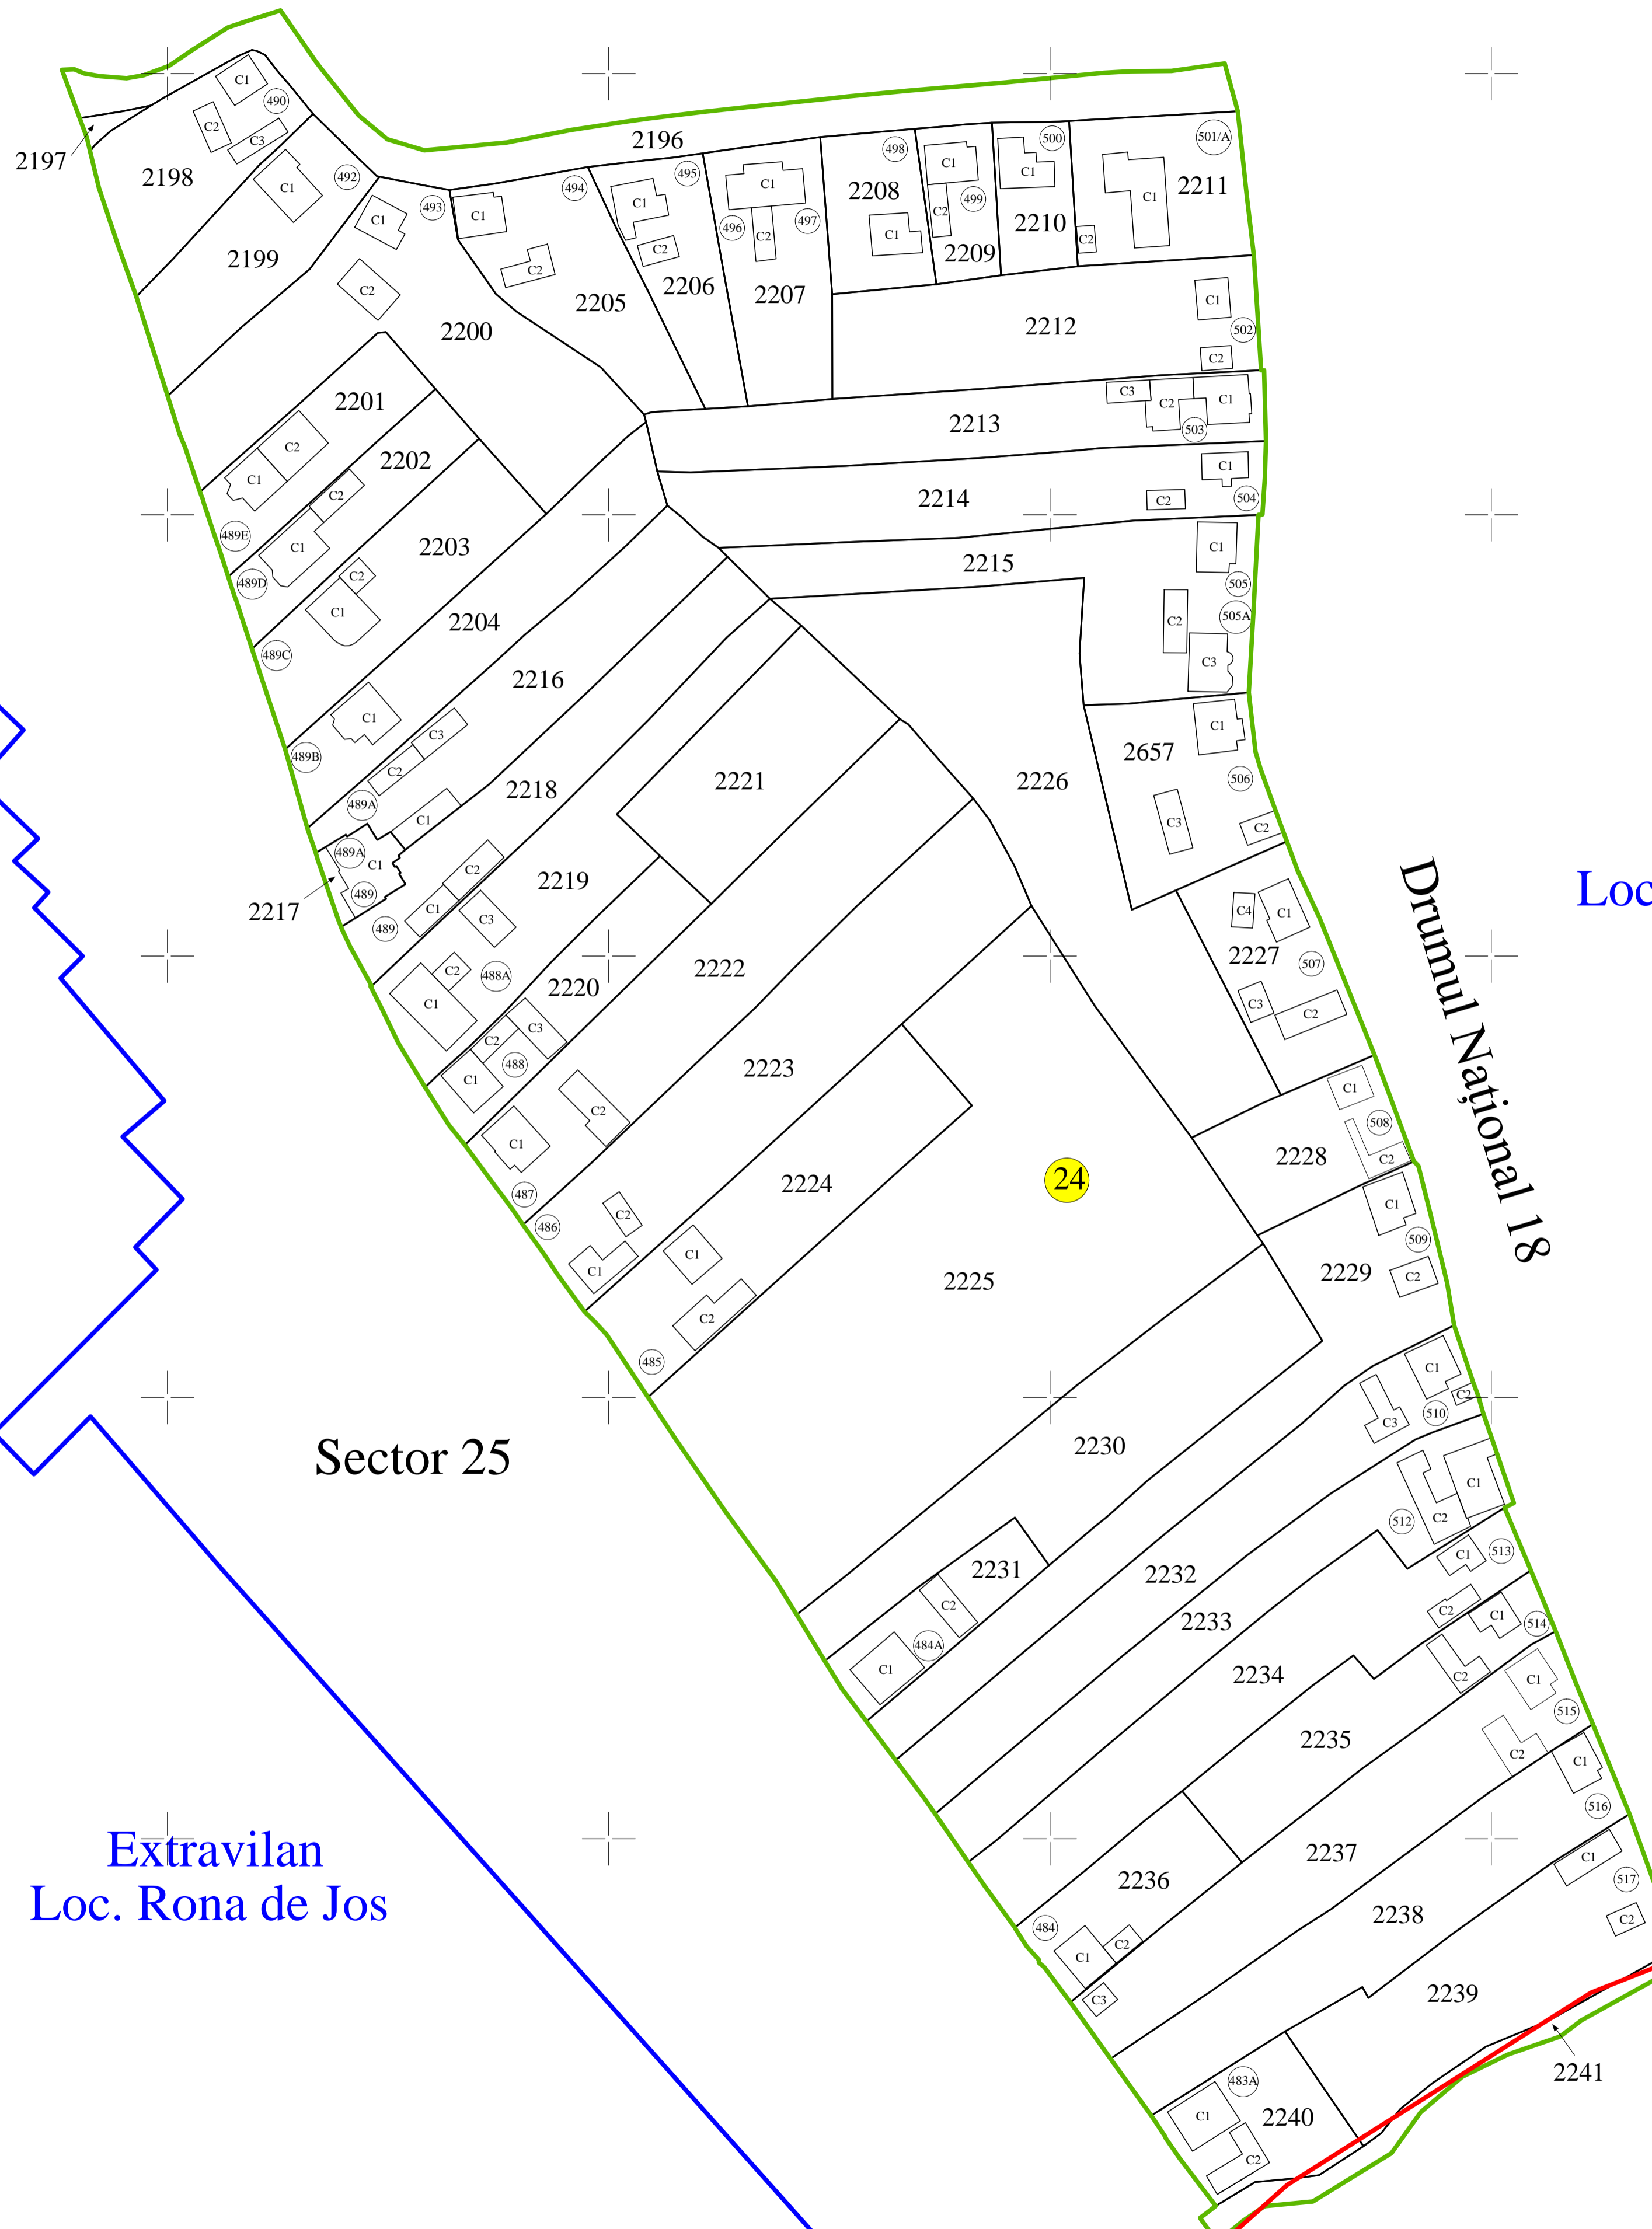

Sector 23

PLAN CADASTRAL

UAT: Rona de Jos
Judet: Maramures
Sector Cadastral: 24

Scara 1:1000

Sistem de proiectie STEREO 70

Intravilan
Loc. Rona de Jos

Drumul Național 18

Sector 25

Extravilan
Loc. Rona de Jos

UAT Rona de Sus

SCHITA CU DISPUNEREA
SECTOARELOR CADASTRALE
Scara 1:20000

Legenda:

- - limită UAT
- - limită Sector Cadastral
- - limită intravilan
- - limită imobil
- construcție cu caracter permanent
- 2200 - identificator cadastral imobil
- nr. postal imobil
- nr. Sector Cadastral