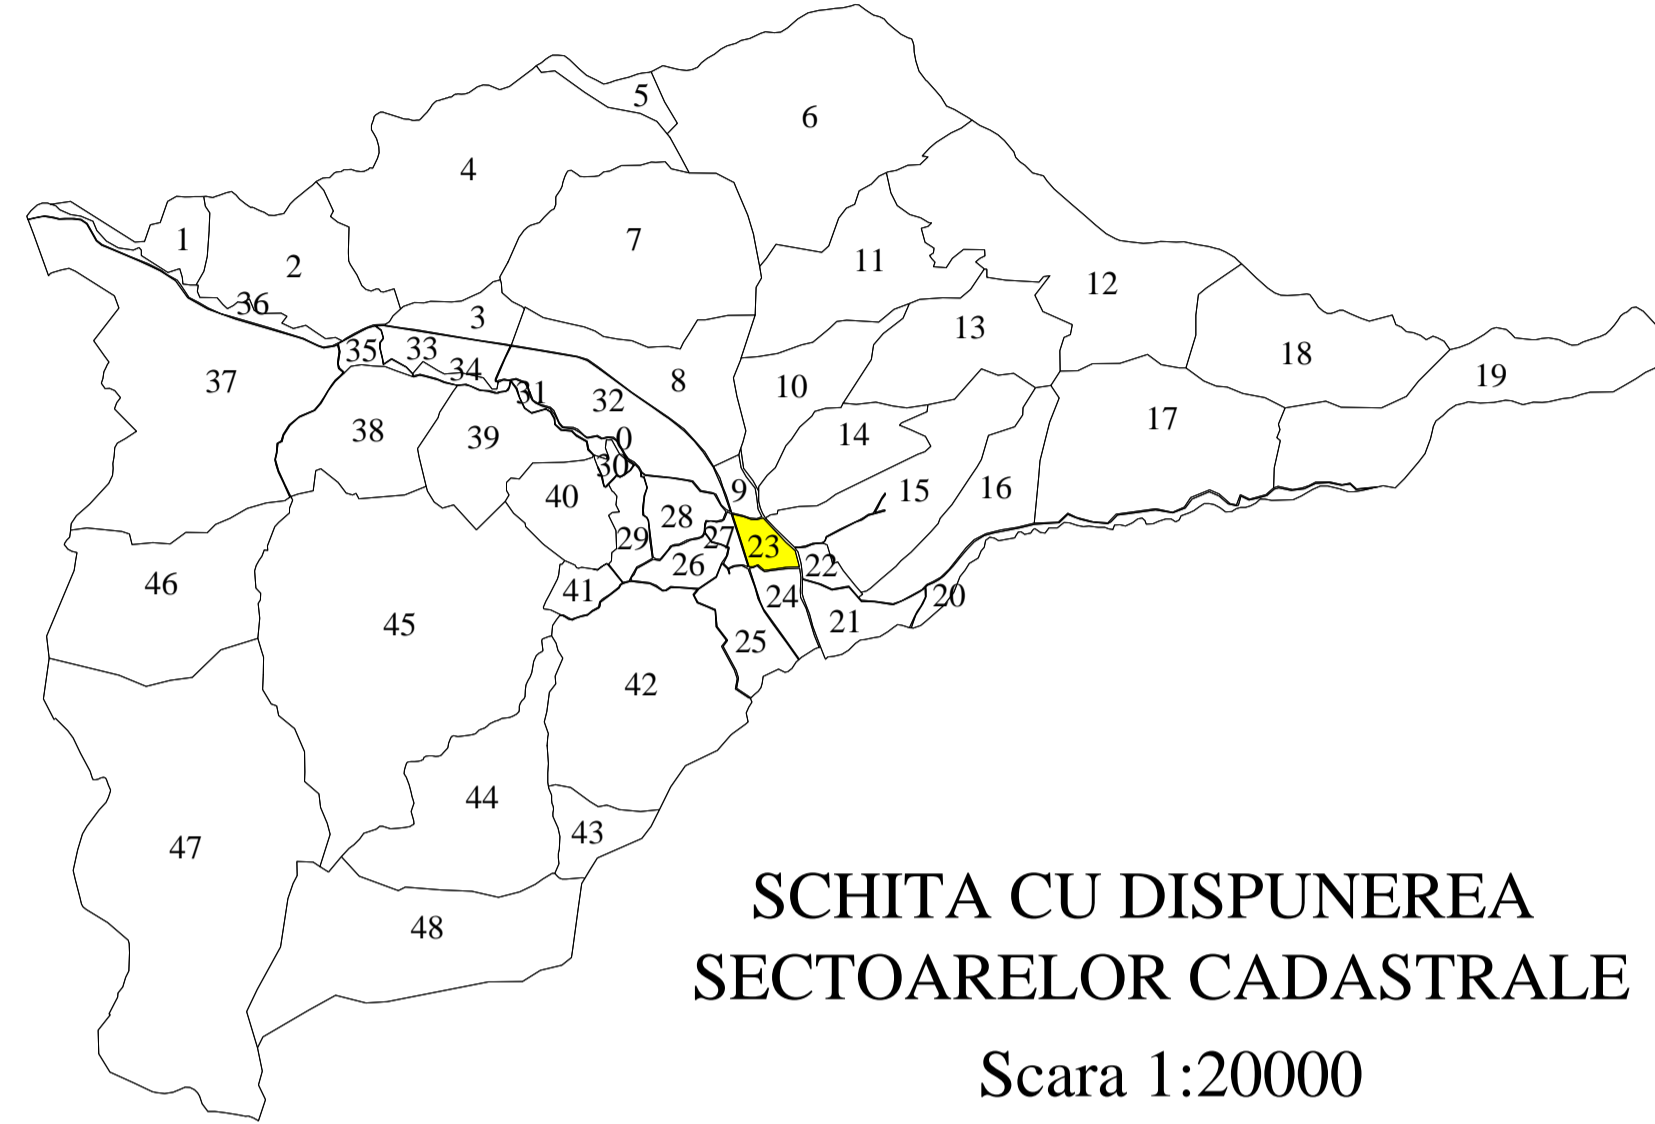

PLAN CADASTRAL

Scara 1:1000

Sistem de proiectie STEREO 70

UAT: Rona de Jos
Judet: Maramures
Sector Cadastral: 23

Extravilan
Loc. Rona de Jos

Intravilan
Loc. Rona de Jos

Extravilan
Loc. Rona de Jos

Extravilan
Loc. Rona de Jos

Sector 9

Sector 27

Sector 24

Drumul National 18

SCHITA CU DISPUNEREA
SECTOARELOR CADASTRALE
Scara 1:20000

Legenda:

	- limita UAT
	- limita Sector Cadastral
	- limita intravilan
	- limita imobil
	- constructie cu caracter permanent
2250	- identificator cadastral imobil
422	- nr. postal imobil
23	- nr. Sector Cadastral