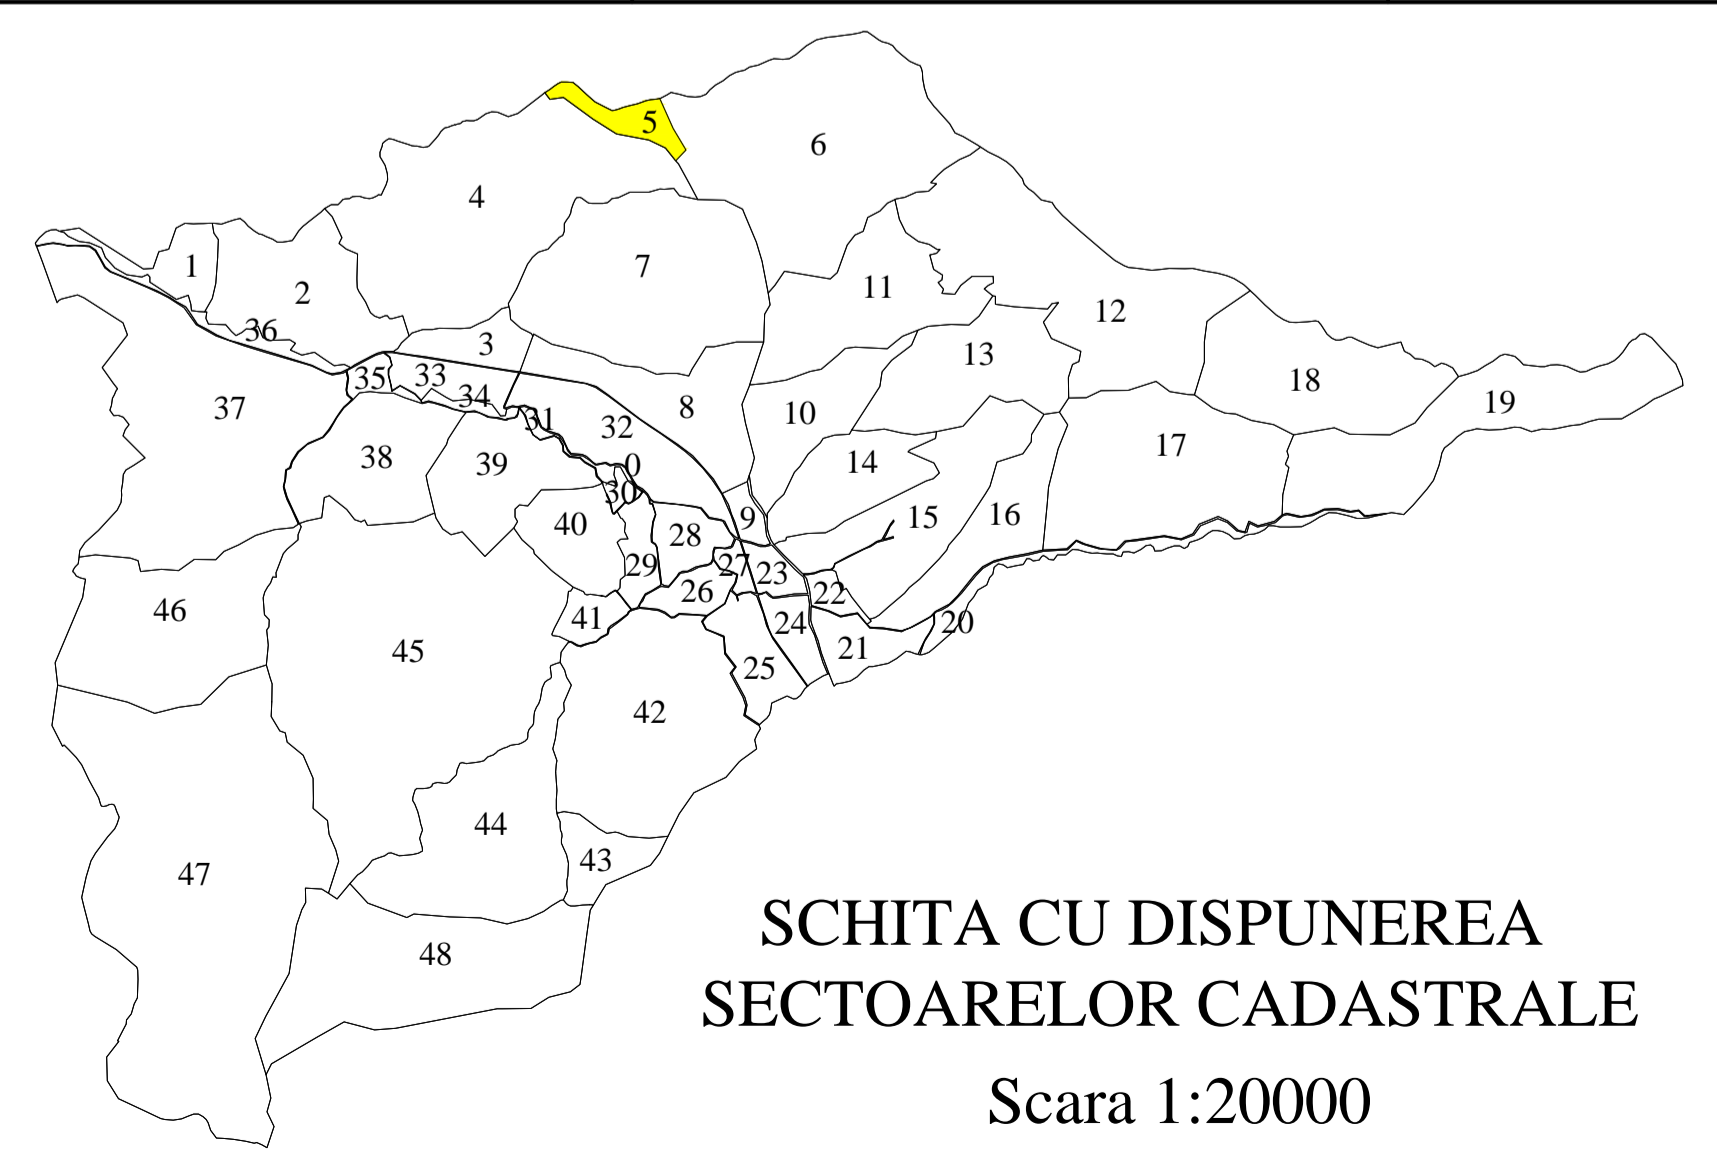

PLAN CADASTRAL

Scara 1:1000

Sistem de proiecție STEREO 70

UAT Bocicoiu Mare

UAT: Rona de Jos
Judet: Maramureş
Sector Cadastral: 5

UAT Bocicoiu Mare

Extravilan
Loc. Rona de Jos

Intravilan
Loc. Rona de Jos

Sector 6

Drumul Național 18

Sector 6

Legenda:

	- limită UAT
	- limită Sector Cadastral
	- limită intravilan
	- limită imobil
	- construcție cu caracter permanent
2900	- identificator cadastral imobil
	- nr. postal imobil
	- nr. Sector Cadastral