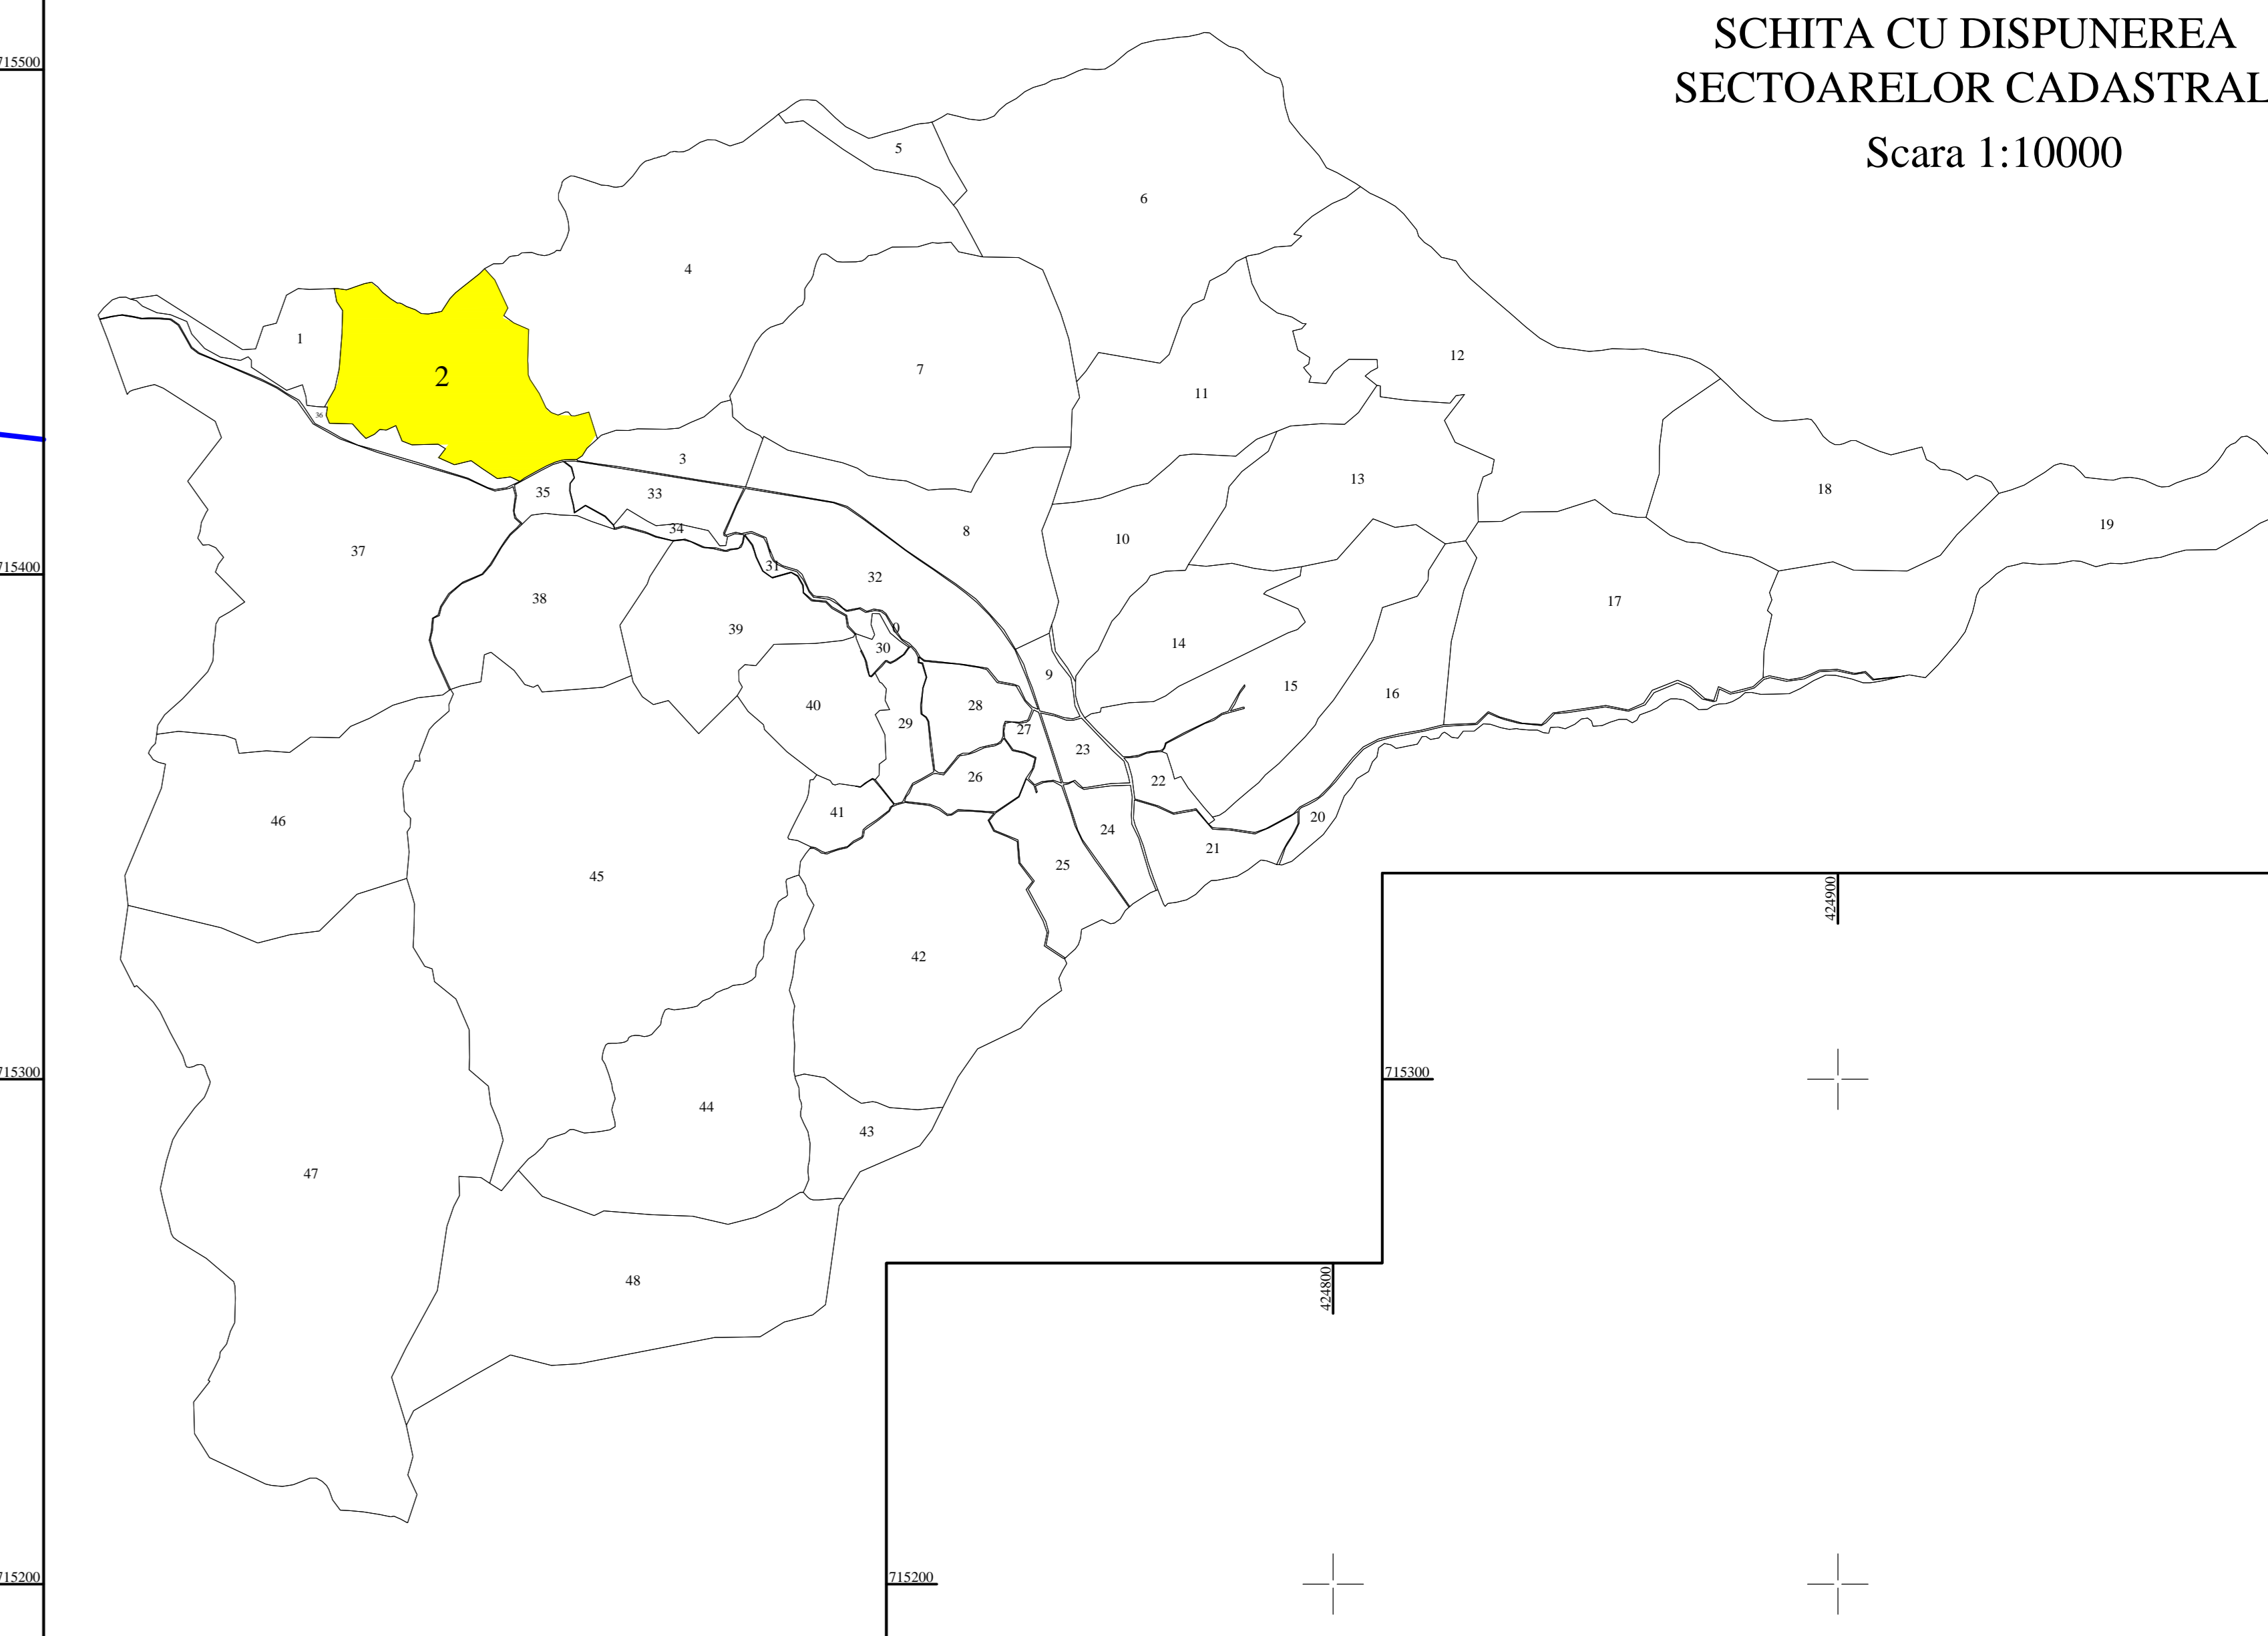

PLAN CADASTRAL

Scara 1:1000

Sistem de proiectie STEREO 70

SCHITA CU DISPUNEREA
SECTOARELOR CADASTRALE
Scara 1:10000

UAT: Rona de Jos
Județ: Maramureș
Sector Cadastral: 2

Sector 1

Sector 4

Sector 3

Sector 35

Sector 36

Extravilan
Loc. Rona de Jos

Intravilan
Loc. Rona de Jos

Valea Ronișoara

Intravilan
Loc. Rona de Jos

Valea Ronișoara

Legenda:

- limită UAT
- limită Sector Cadastral
- limită intravilan
- limită imobil
- construcție cu caracter permanent
- nr. postal imobil
- nr. Sector Cadastral

"Copie spre publicare"

Executant:
S.C. SIA-TOPCAD ORIENT S.R.L.
Ing. ALBEI IONELA-DANIELA