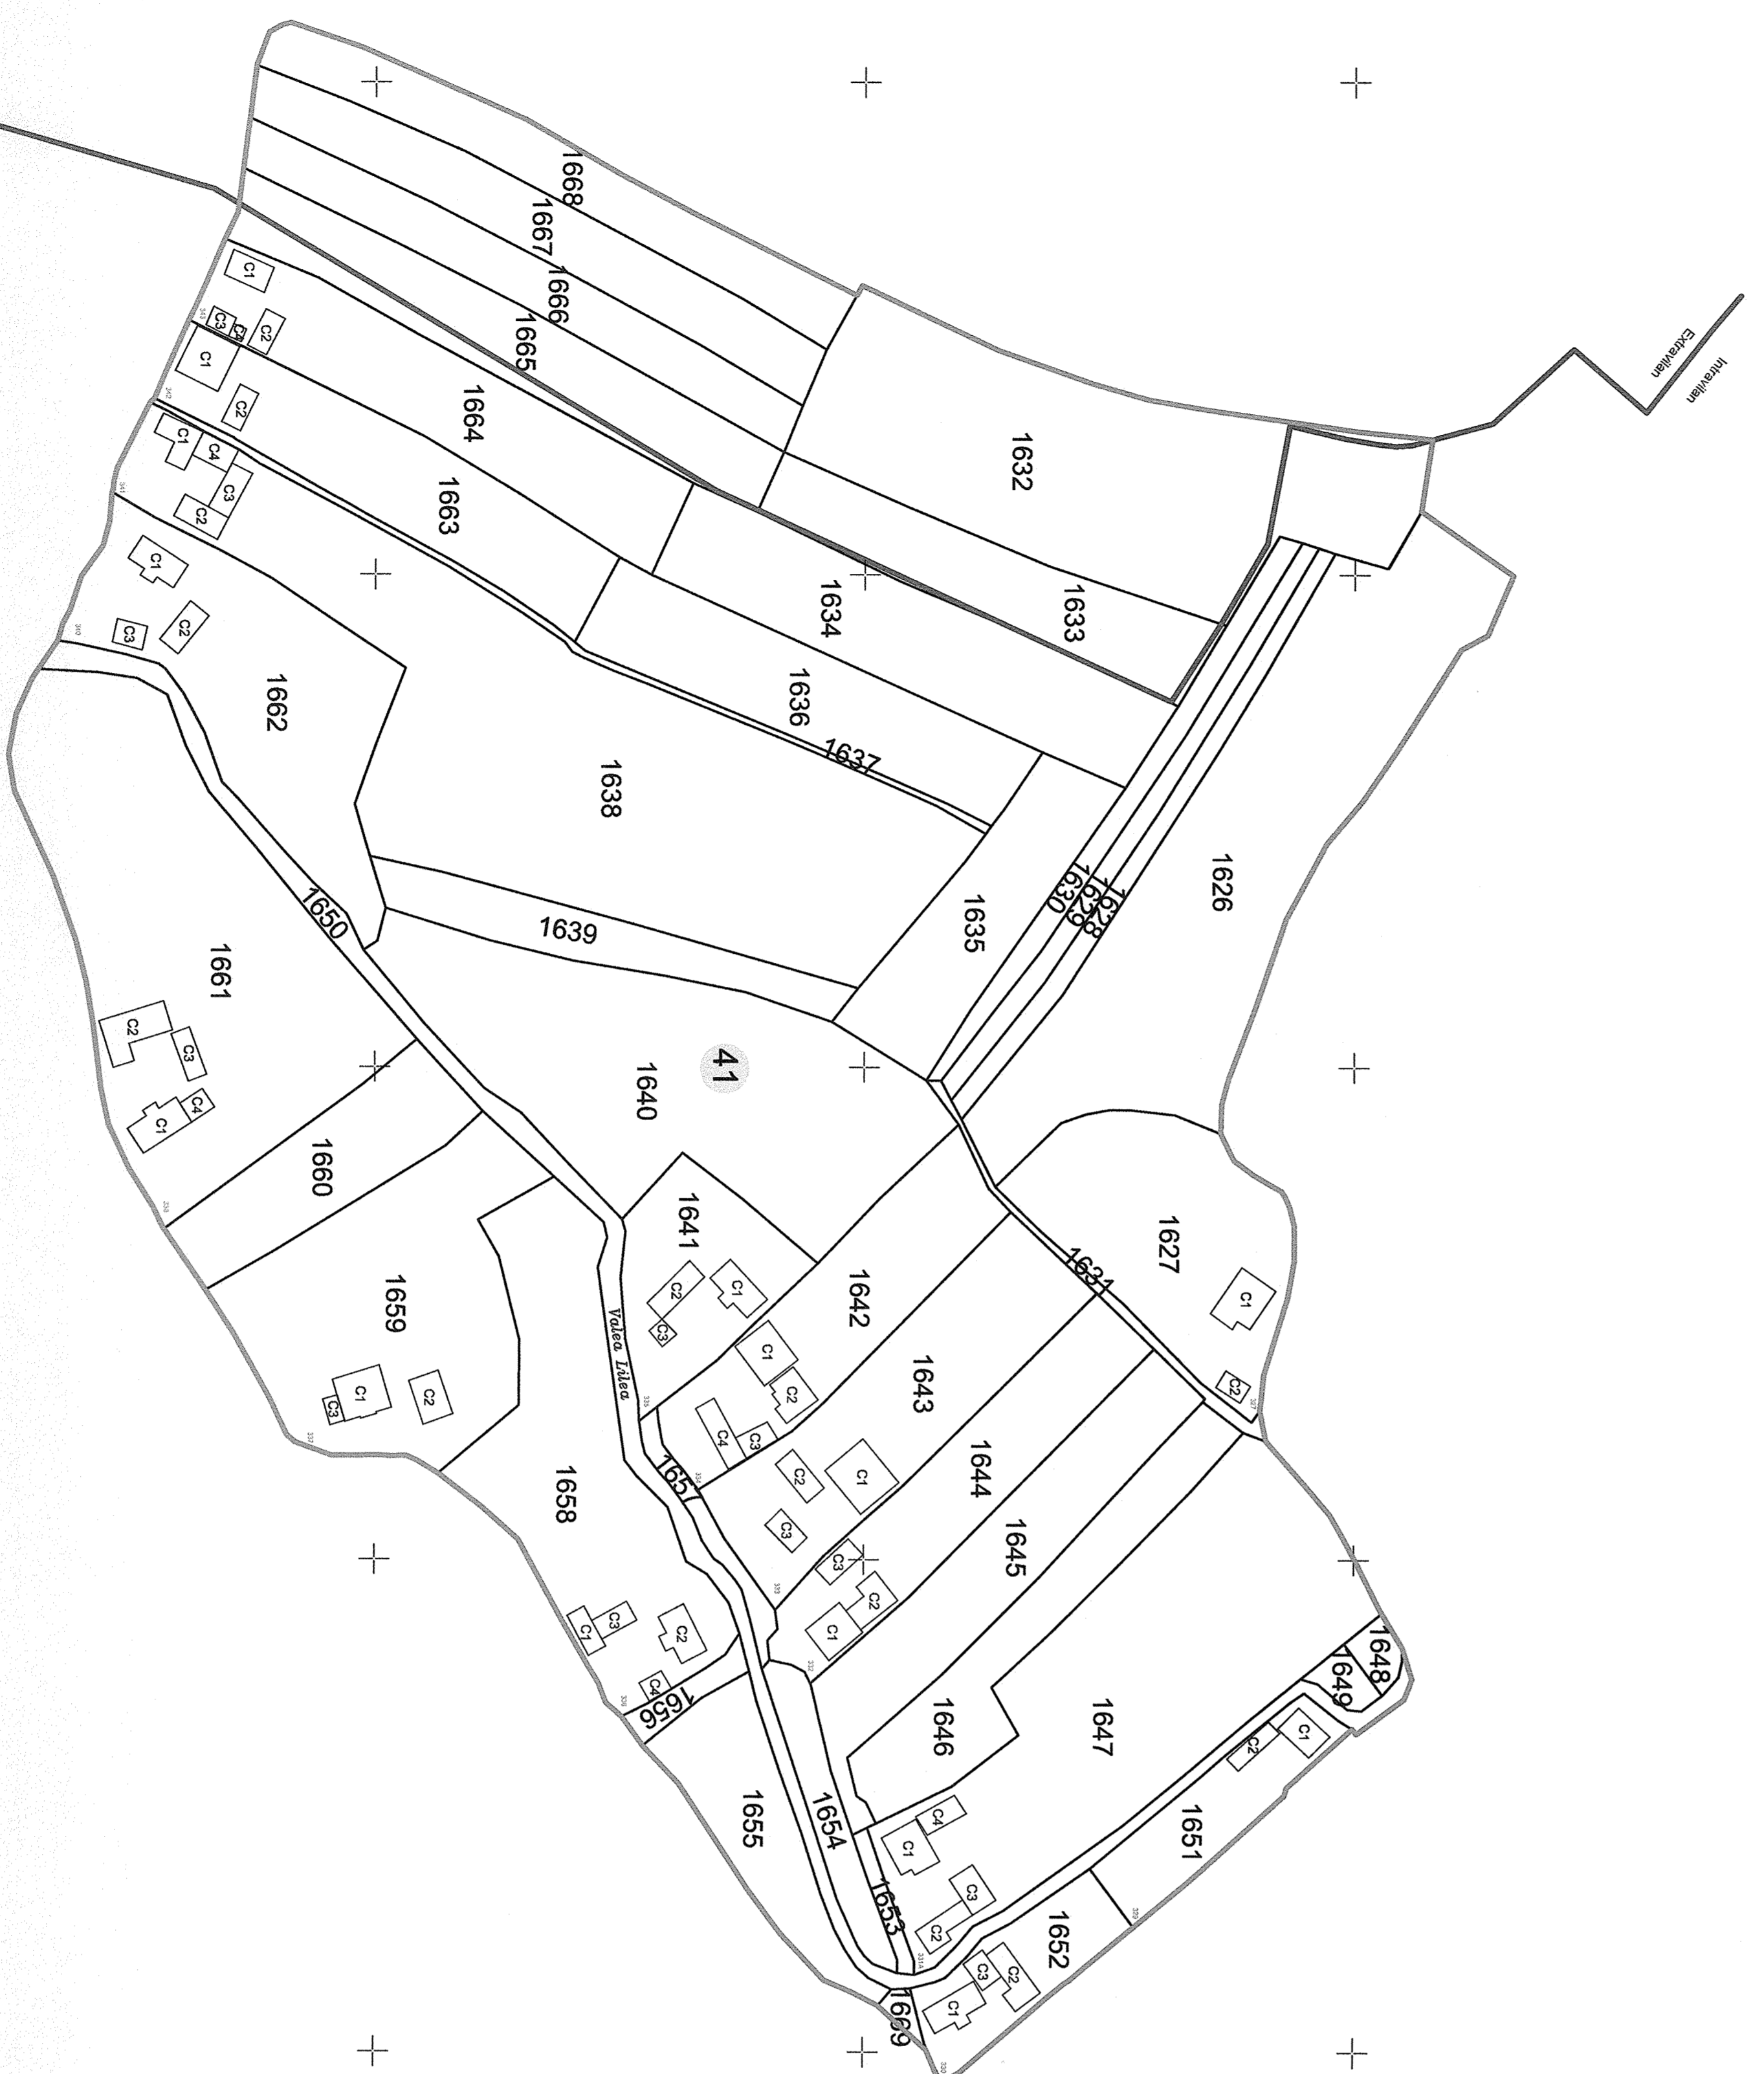

PLAN CADASTRAL

UAT: Rona de Jos, județului: Maramureș, Sect. cad. 41, planșa 1

Scara 1:1000
Sistem de proiecție: stereografic 1970
Spre Publicare

LEGENA	
Numar Sector	41
Cod orientare	C1
ID model	15
Limita sector	—
Limita local	—
Hidrografie	—
Limita LUT	—
Limita forestiera	—
Limita sate	—
Numar parcel	101
Limita orientare	—

5096/19.04.2021.
BOLOS ȘTEFAN ANDREI RALUCA