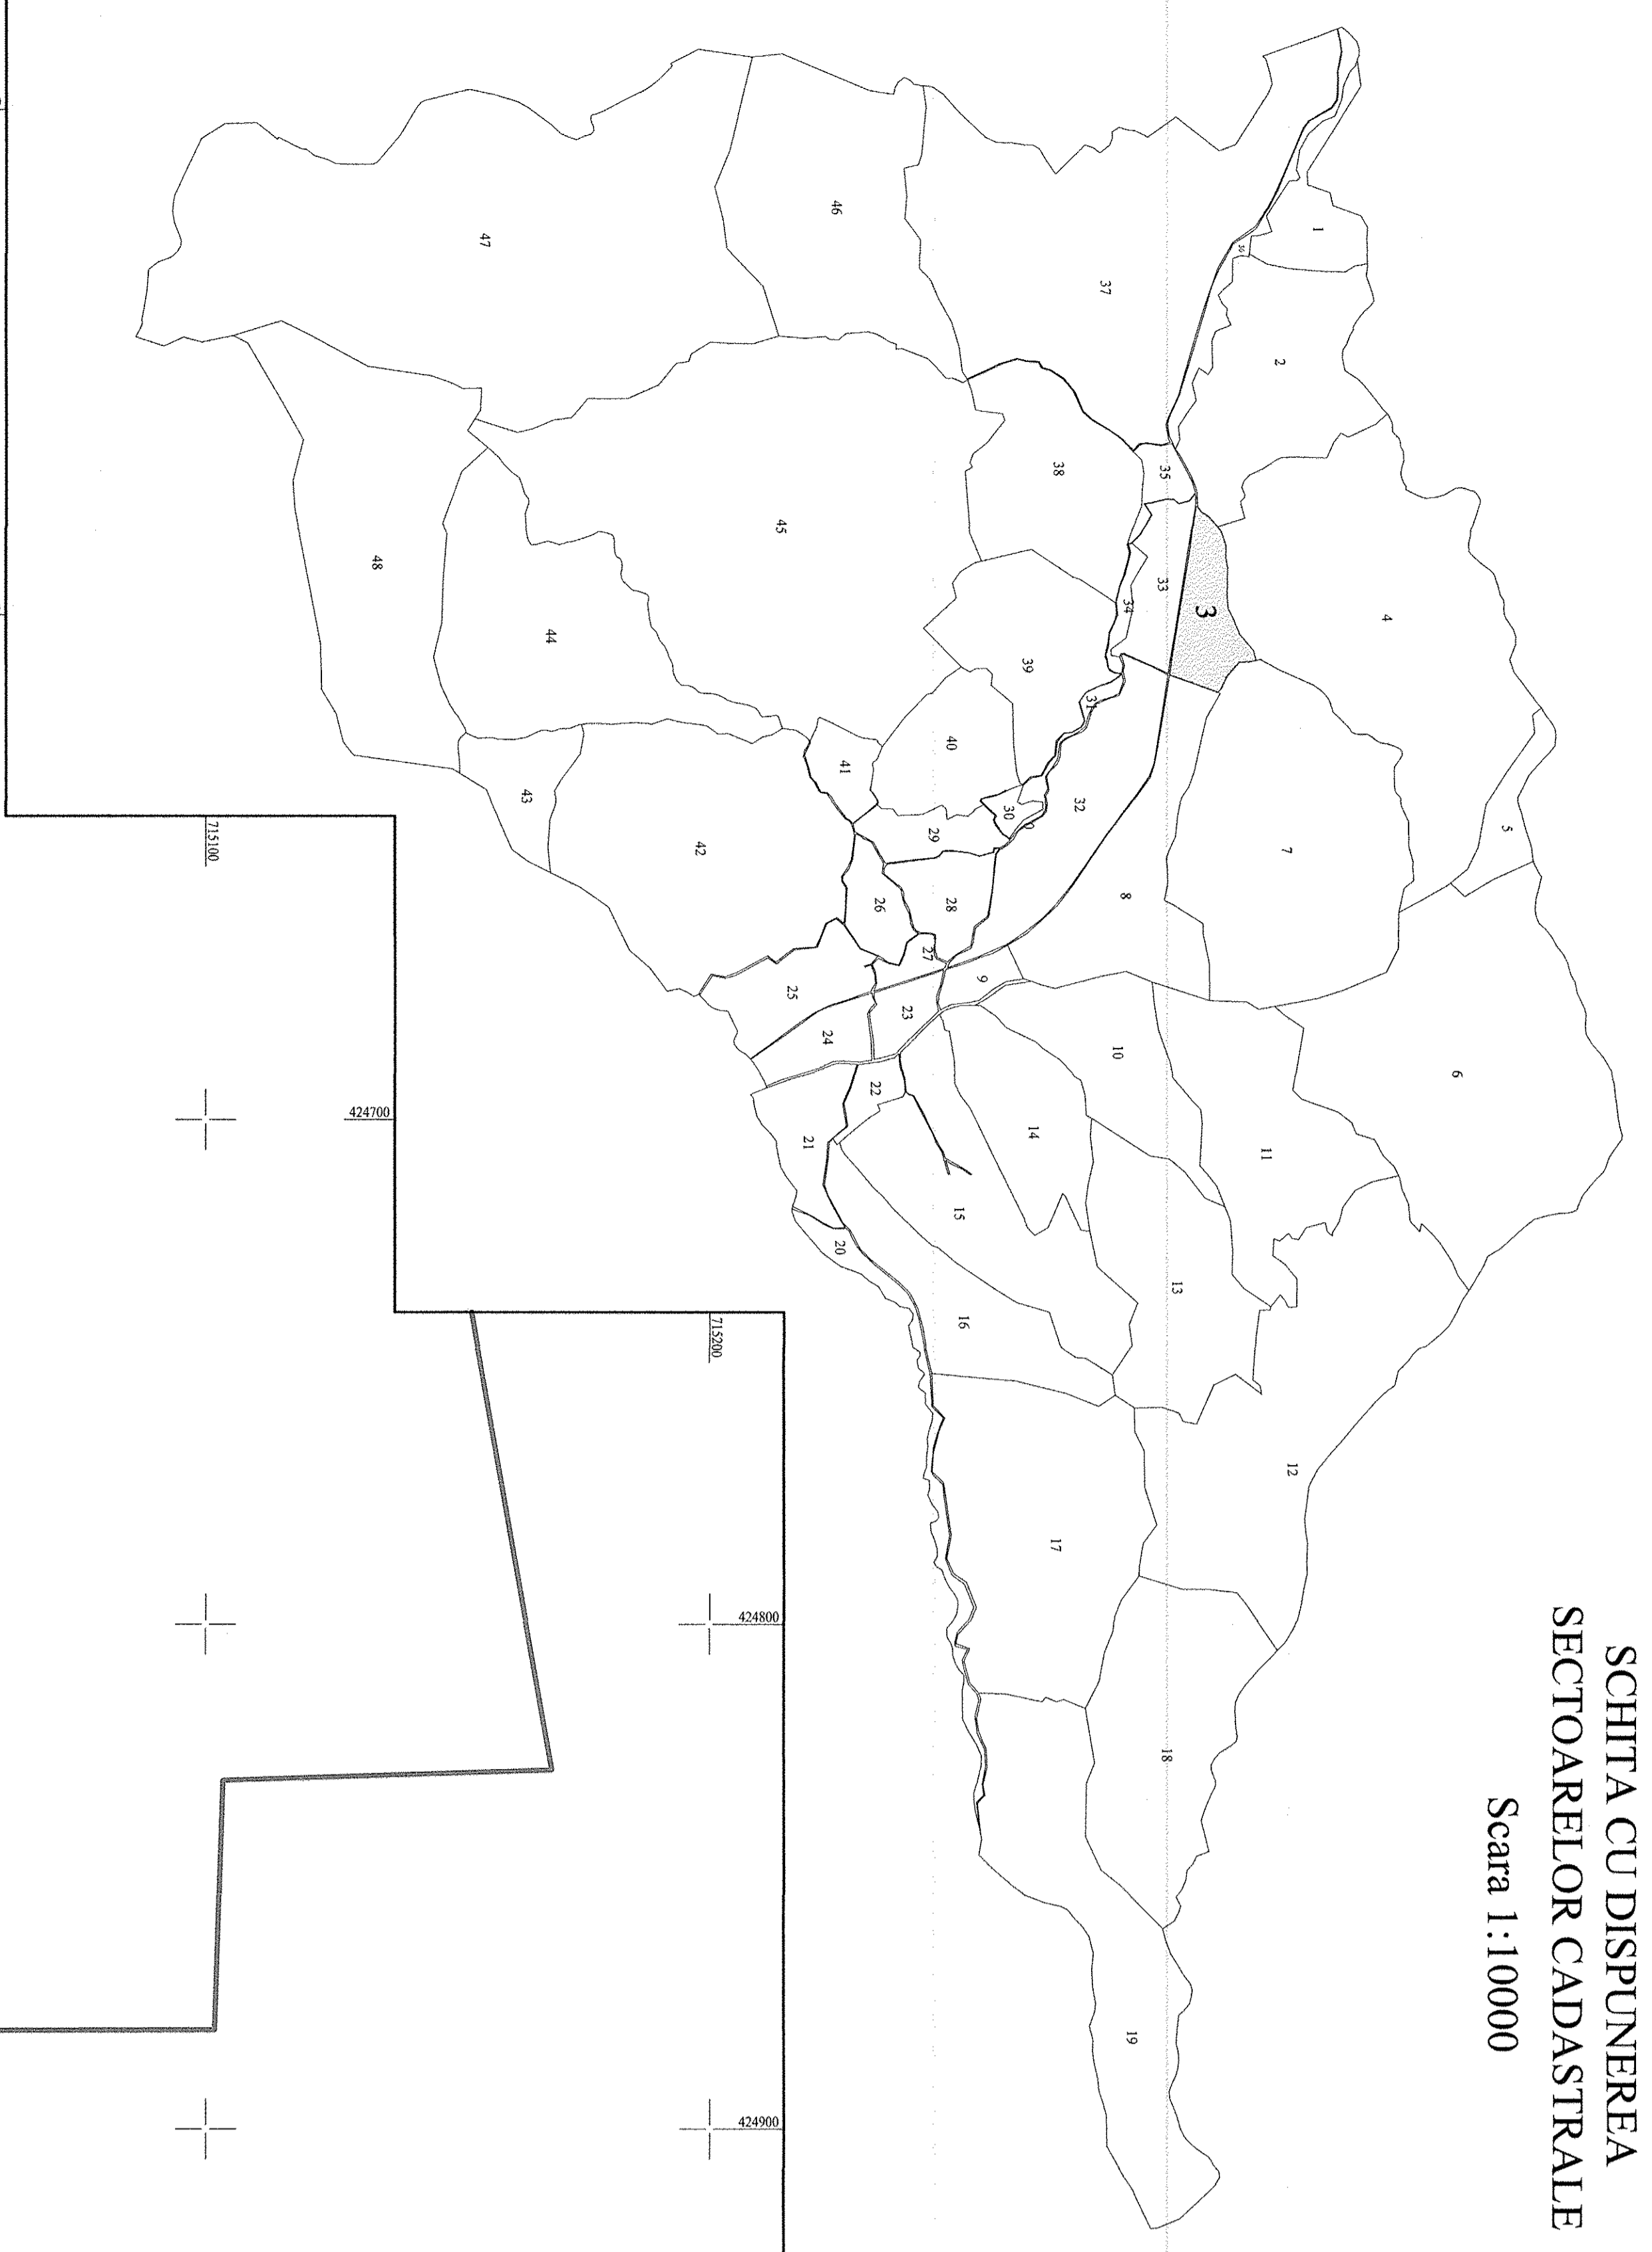

SCHEMA CU DISPUNEREA
SECTORILOR CADASTRALE
Scara 1:10000

UAT: Rona de Jos
Județ: Maramureș
Sector Cadastral: 3

PLAN CADASTRAL

Sistem de proiecție STEREO 70

Scara 1:1000

Extravilan
Loc. Rona de Jos

Intravilan
Loc. Rona de Jos

Legenda:

	- limită UAT
	- limită Sector Cadastral
	- limită Intravilan
	- construcție cu caracter permanent
	- nr. postel imobil
	- nr. postel imobil
	- nr. Sector Cadastral

Executant:
ing. ALBEL ALEXANDRU