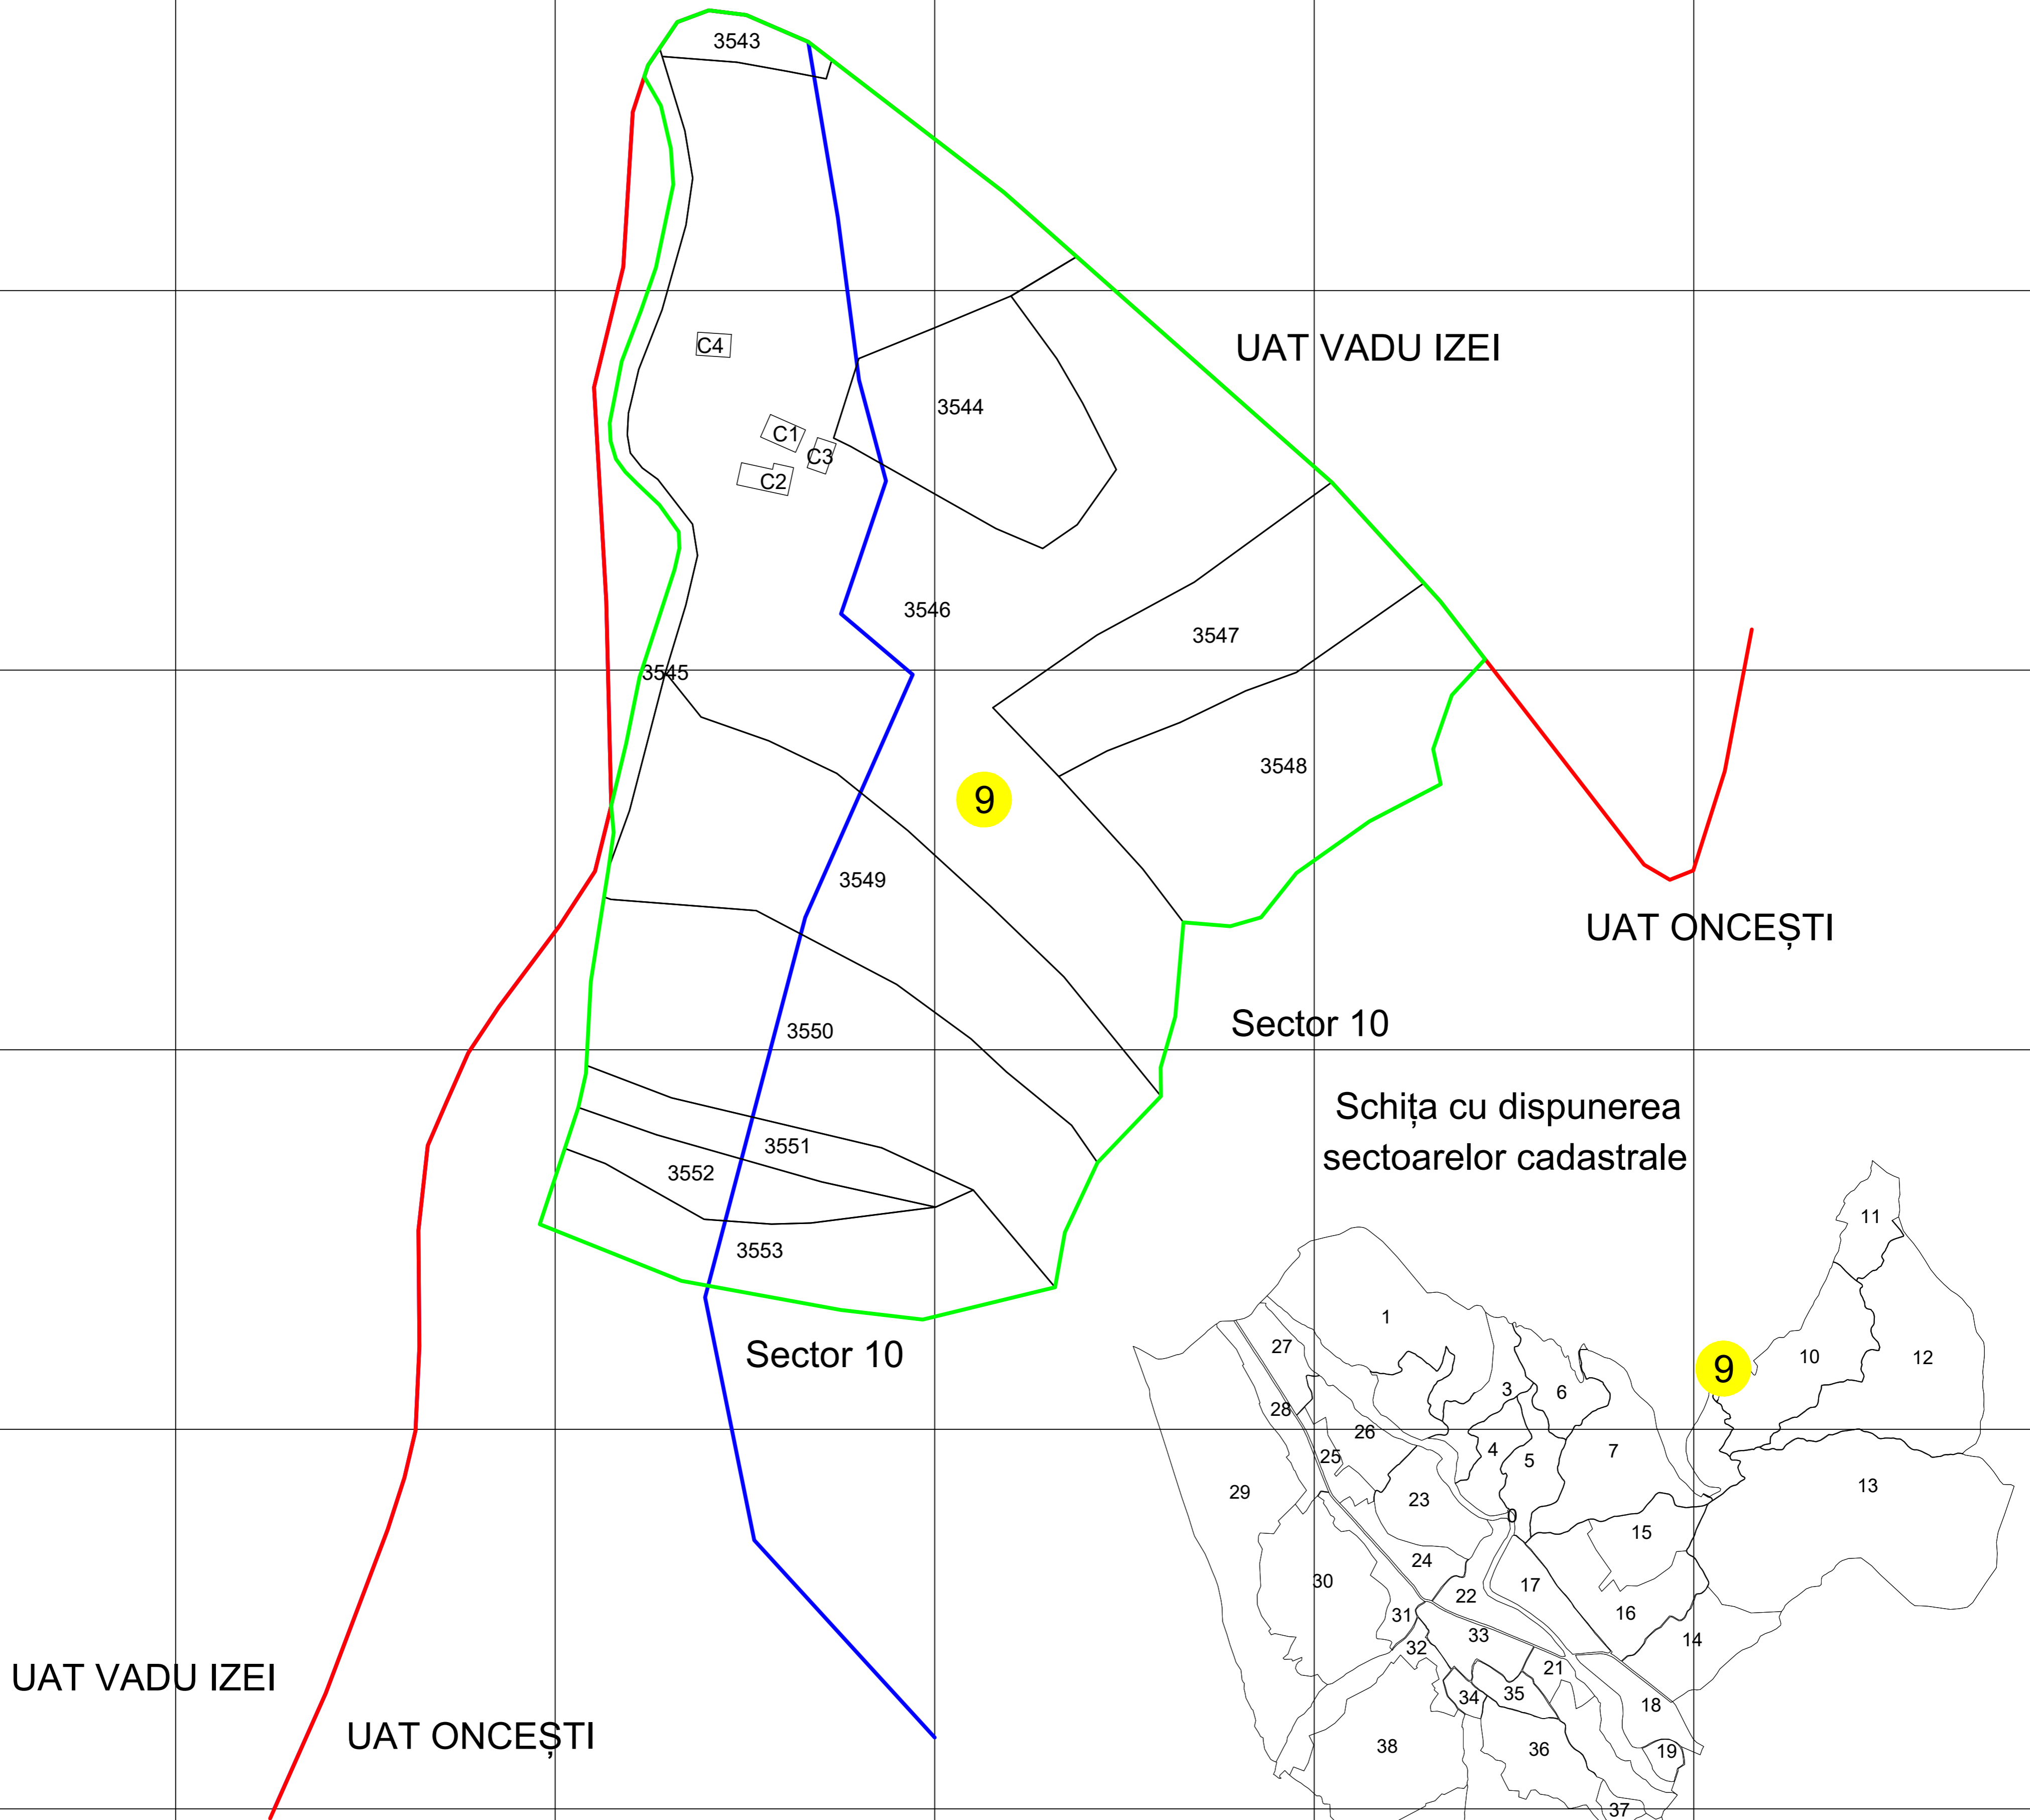

PLAN CADASTRAL

UAT Călinești, județul Maramureș, sector cadastral nr.9

Scara 1:1000, sistem de proiecție STEREO 70

LEGENDA

-  Limita sector cadastral
-  Limita intravilan
-  Limita UAT
-  Limita imobil
-  Limita construcție
-  Numar sector cadastral
-  Identificator (ID) imobil

Prestator

SC ROBERTOP SURVEY SRL
Seria RO B J, Nr. 2223
CLASA III
Aprilie 2026

STEINER ROBERT MITRUȚ
Seria RO-MM-F, Nr. 0211/2025
CATEGORIA B
"Copie spre publicare"