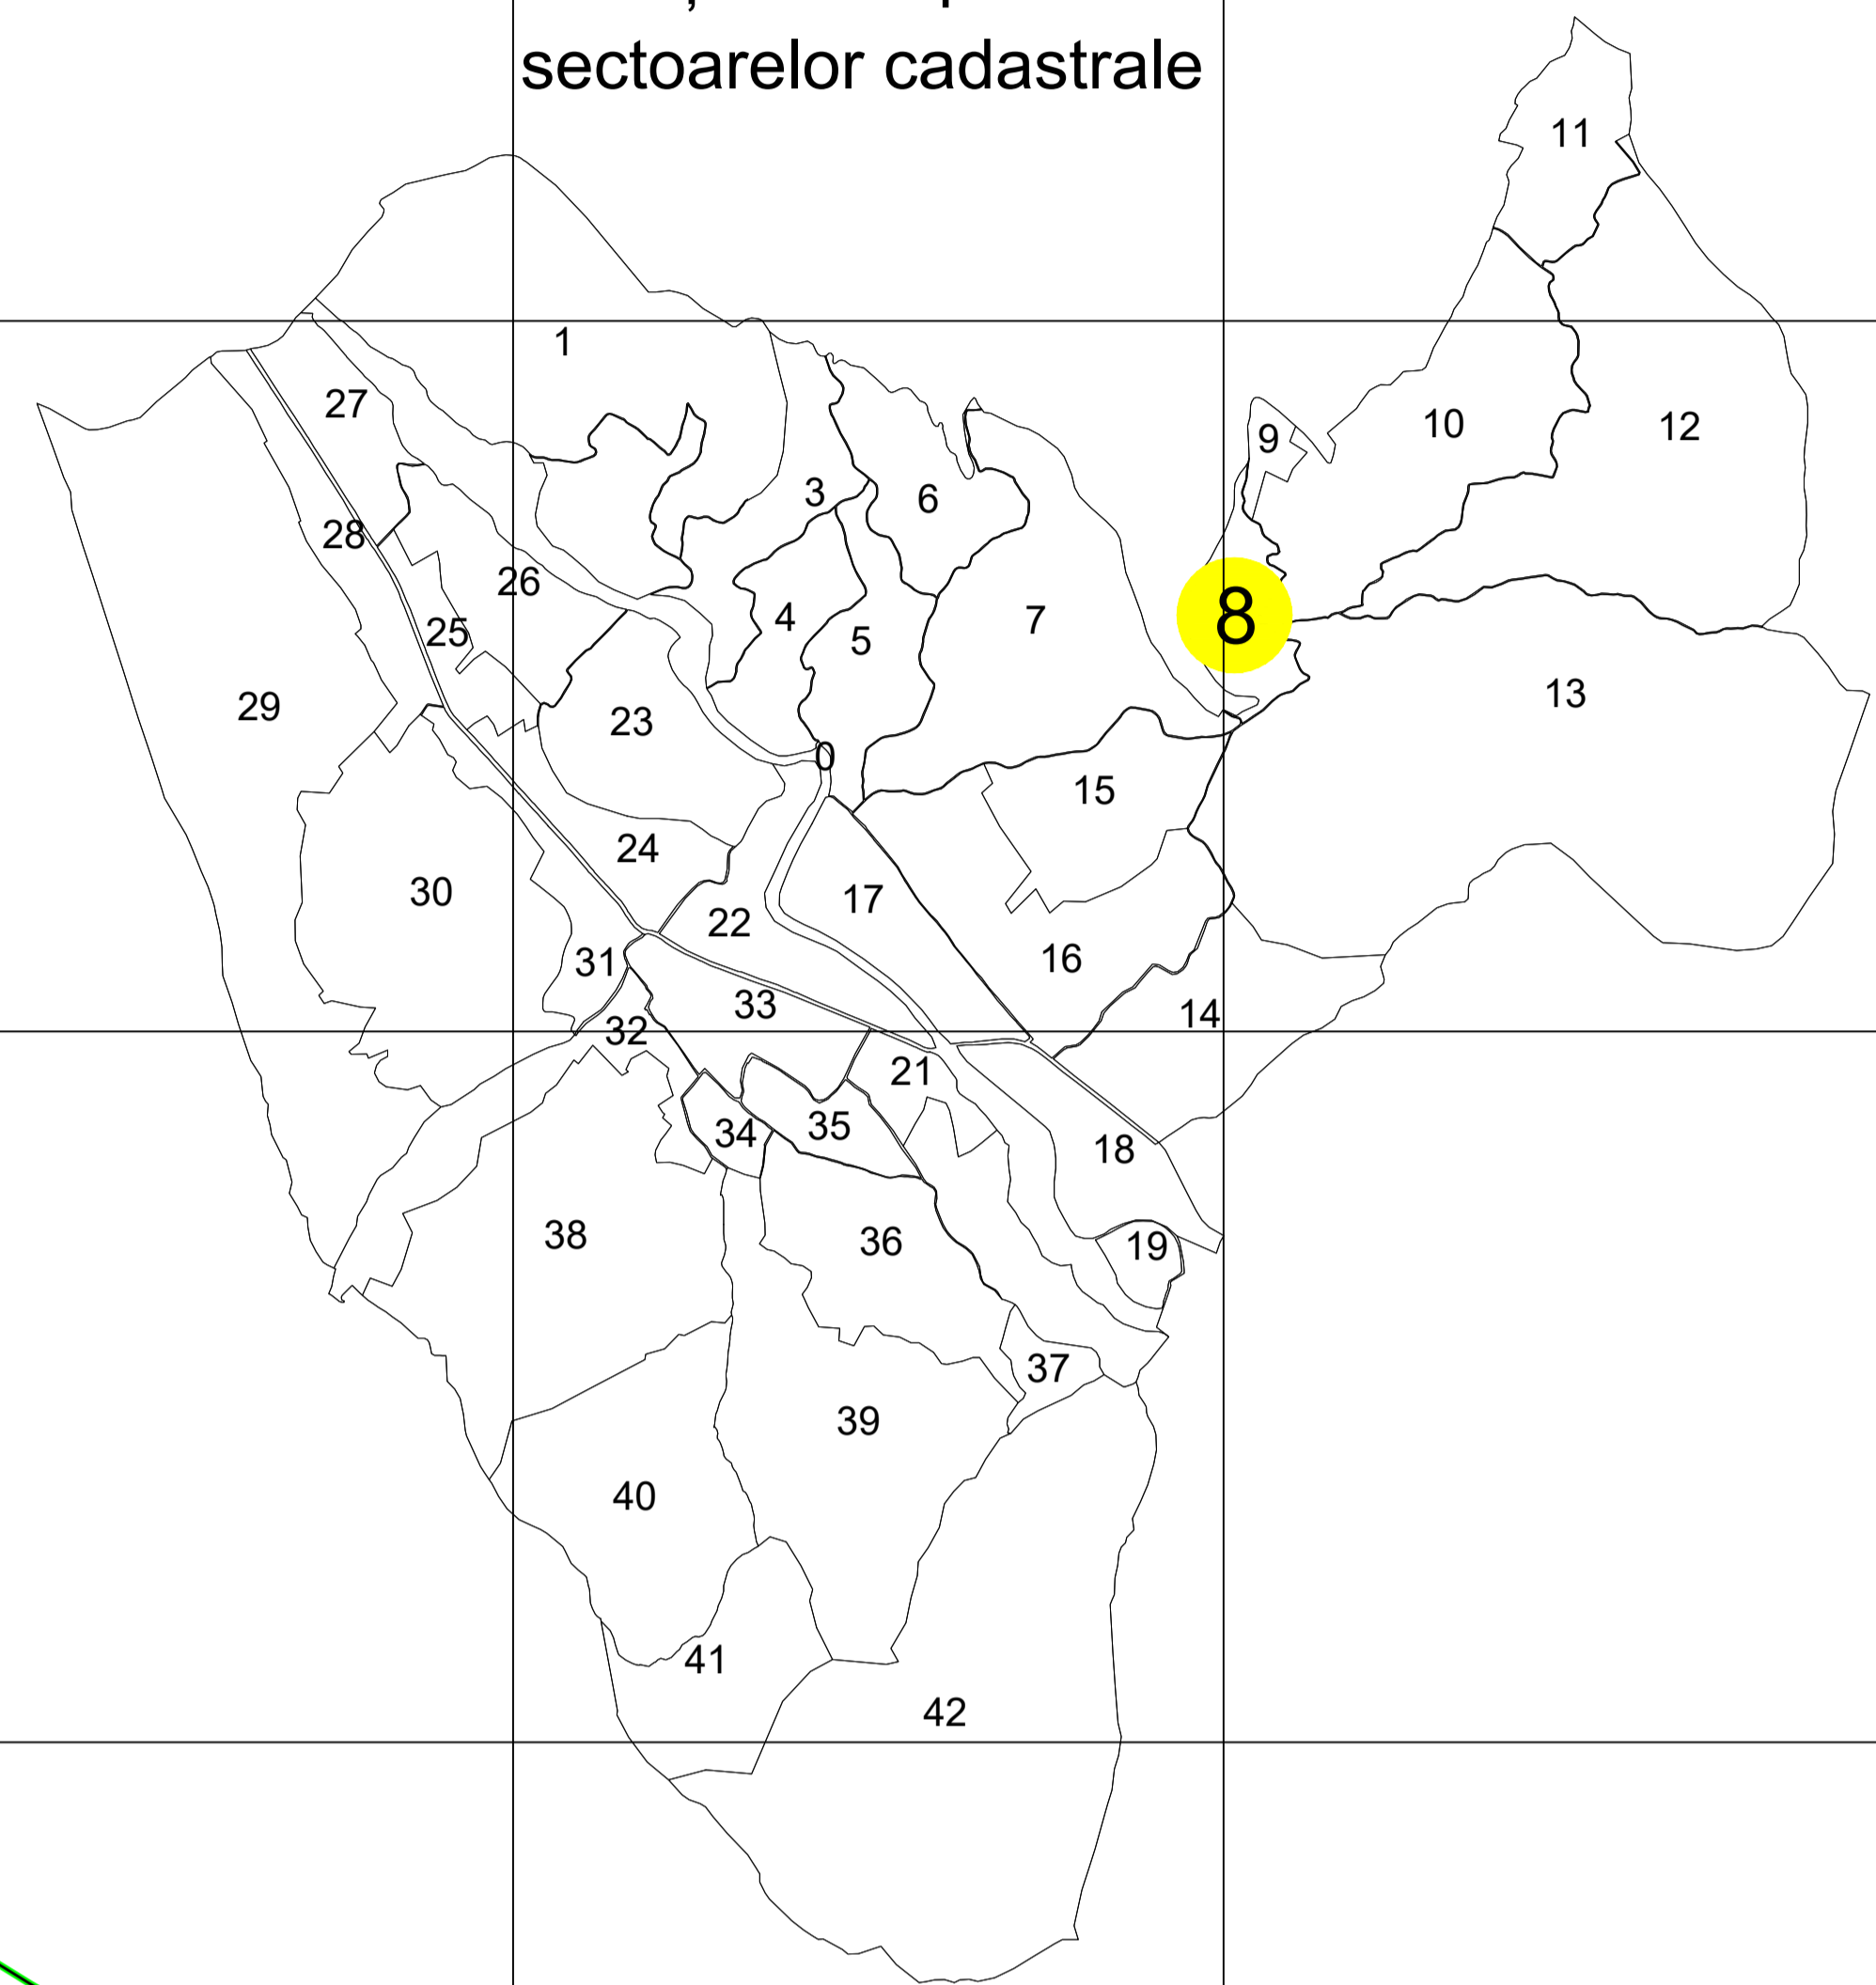

PLAN CADASTRAL
UAT Oncești, județul Maramureș, sector cadastral nr.8
Scara 1:1000, sistem de proiecție STEREO 70

UAT VADU IZEI

UAT ONCEȘTI

Schița cu dispunerea
sectoarelor cadastrale

Sector 0

Sector 0

Extravilan Oncești

Intravilan Oncești

8

UAT VADU IZEI

UAT ONCEȘTI

Sector 0

LEGENDA

-  Limita sector cadastral
-  Limita intravilan
-  Limita UAT
-  Limita imobil
-  Numar sector cadastral
-  Identificator (ID) imobil

Prestator