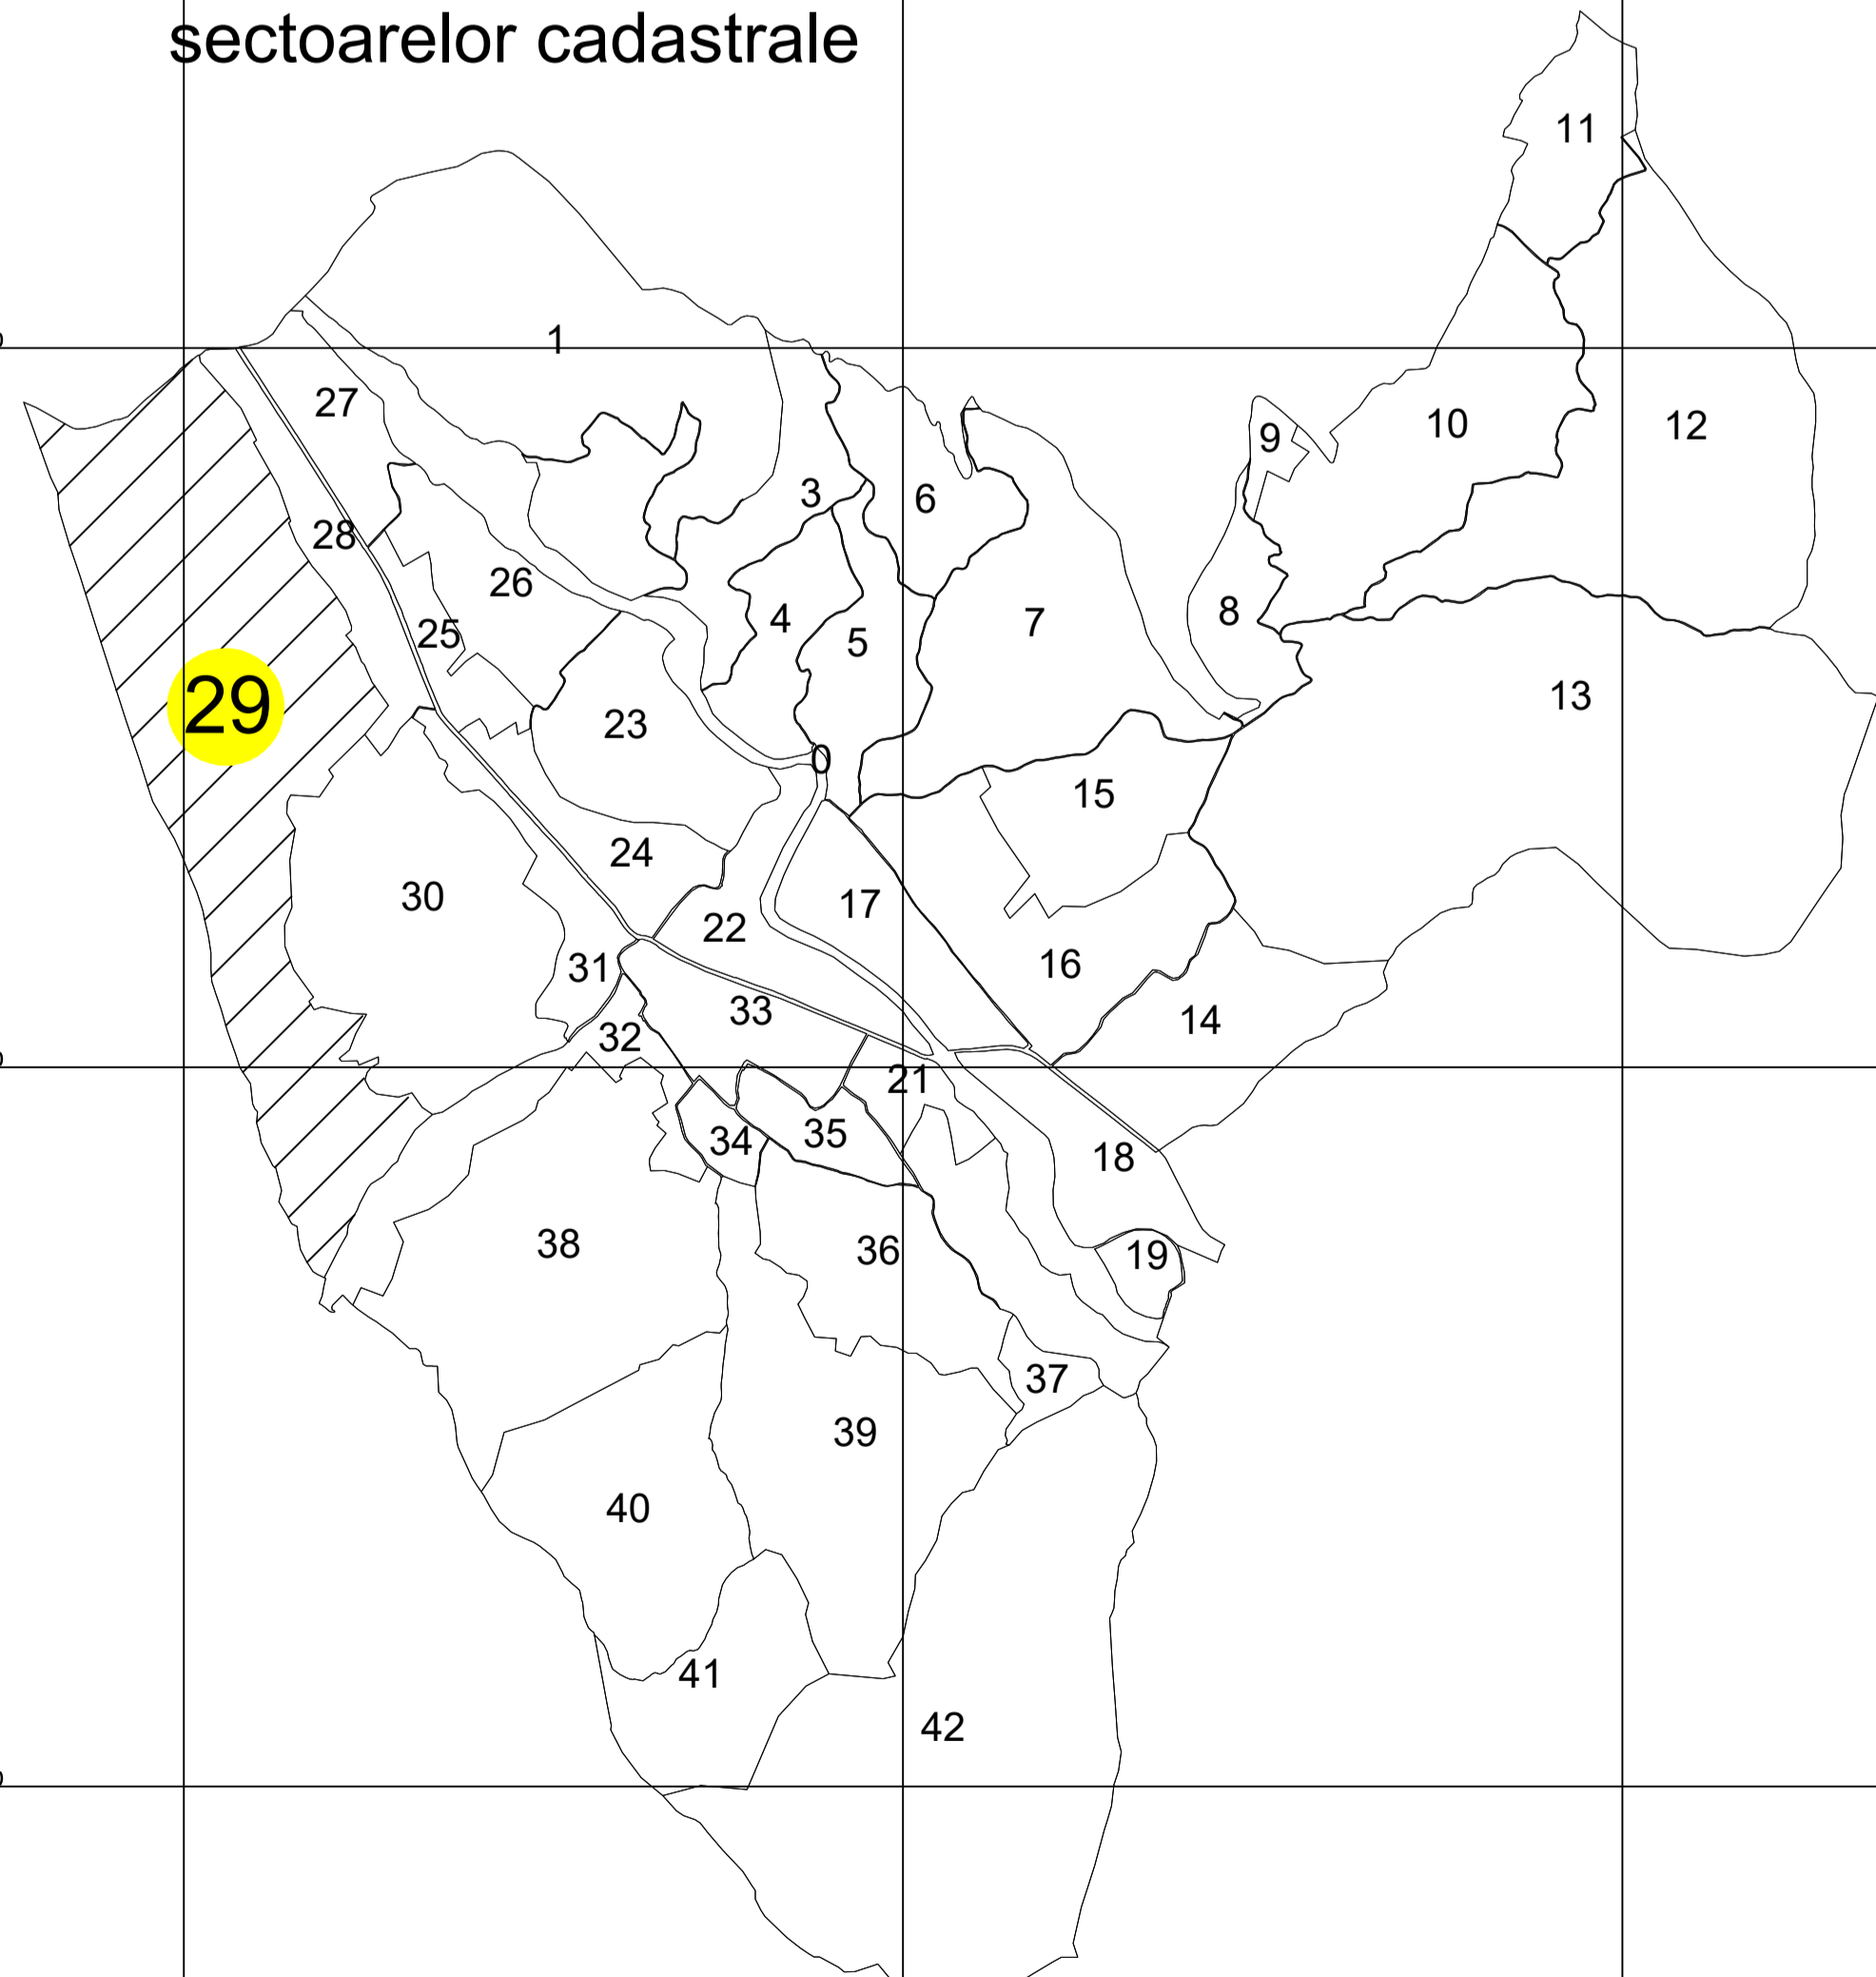

**PLAN CADASTRAL**  
UAT Oncești, județul Maramureș, sector cadastral nr.29  
Scara 1:2000, sistem de proiecție STEREO 70    Plansa 1

UAT VADU IZEI

UAT GIULEȘTI

Sector 28

Schița cu dispunerea  
sectoarelor cadastrale

UAT GIULEȘTI

3781

3782

3783

Sector 30

3784

3841

**LEGENDA**