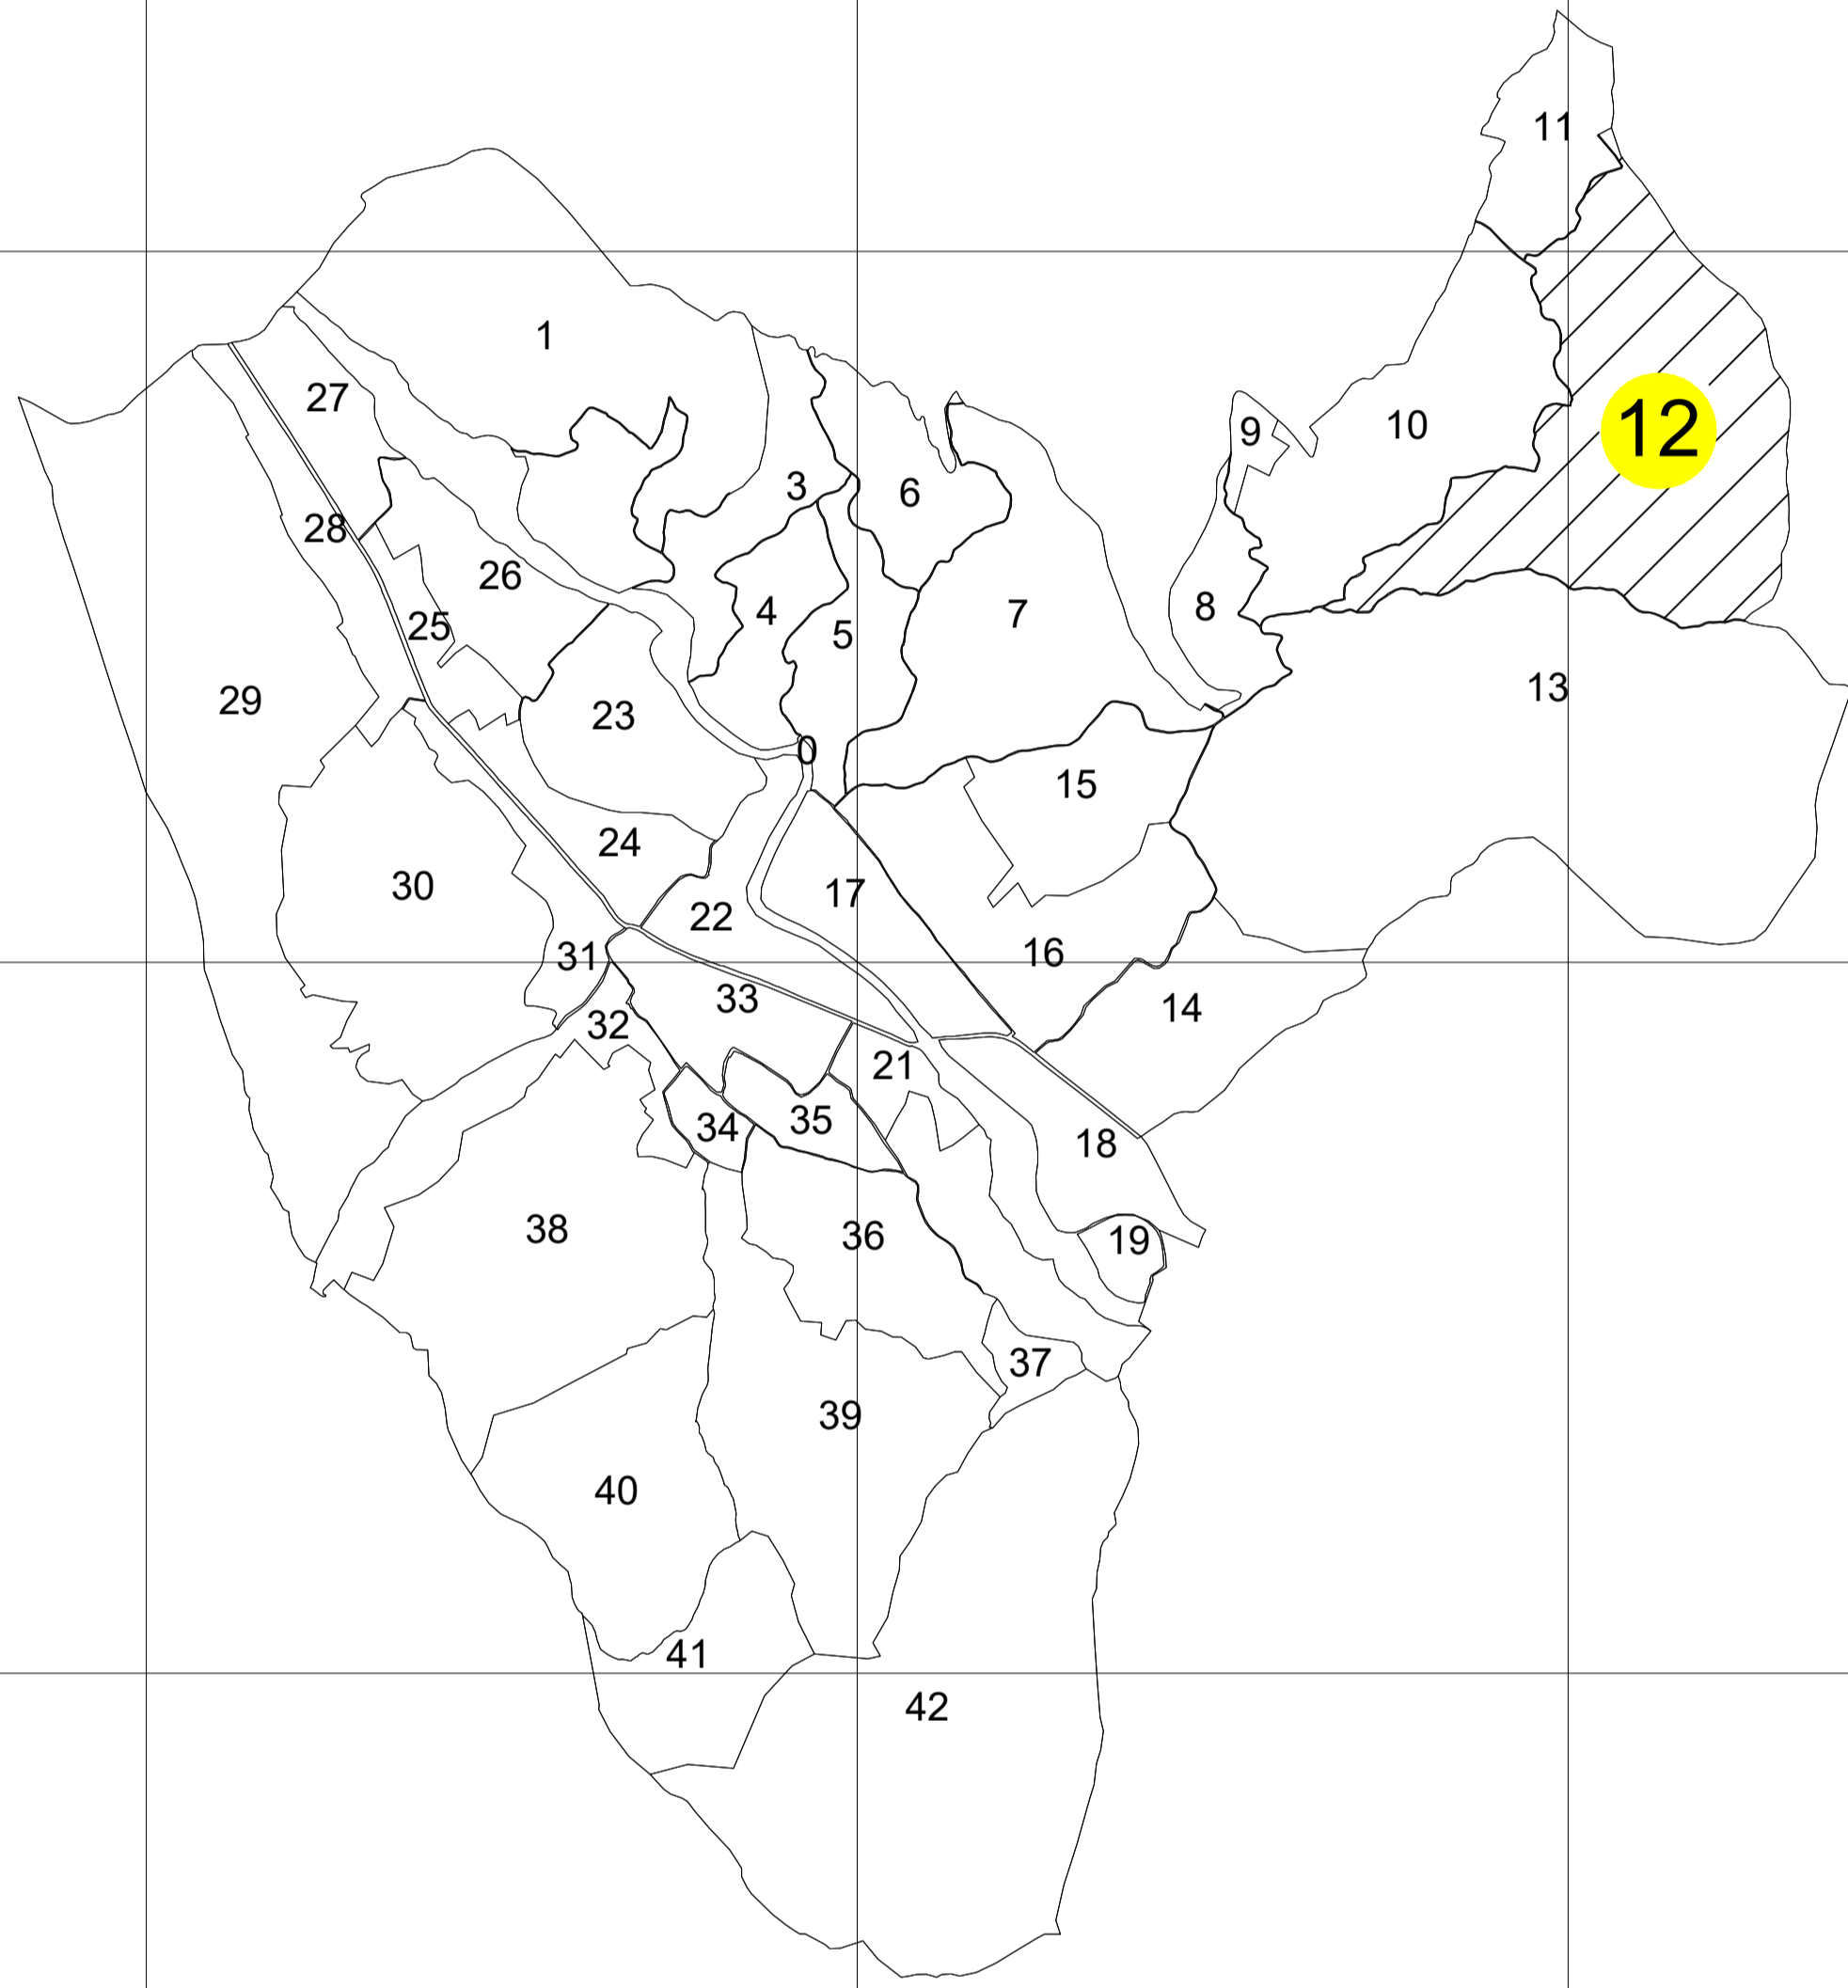

**PLAN CADASTRAL**  
 UAT Oncești, județul Maramureș, sector cadastral nr.12  
 Scara 1:2000, sistem de proiecție STEREO 70

Schița cu dispunerea sectoarelor cadastrale

**LEGENDA**

- Limita sector cadastral
- Limita intravilan
- Limita UAT
- Limita imobil
- Limita constructii
- 12 Numar sector cadastral
- Identificator (ID) imobil

**Prestator**

SC ROBERTOP SURVEY SRL Seria RO B J, Nr. 2223 CLASA III Aprilie 2026	STEINER ROBERT MITRUT Seria RO-MM-F, Nr. 0211/2025 CATEGORIA B "Copie spre publicare"
---	--