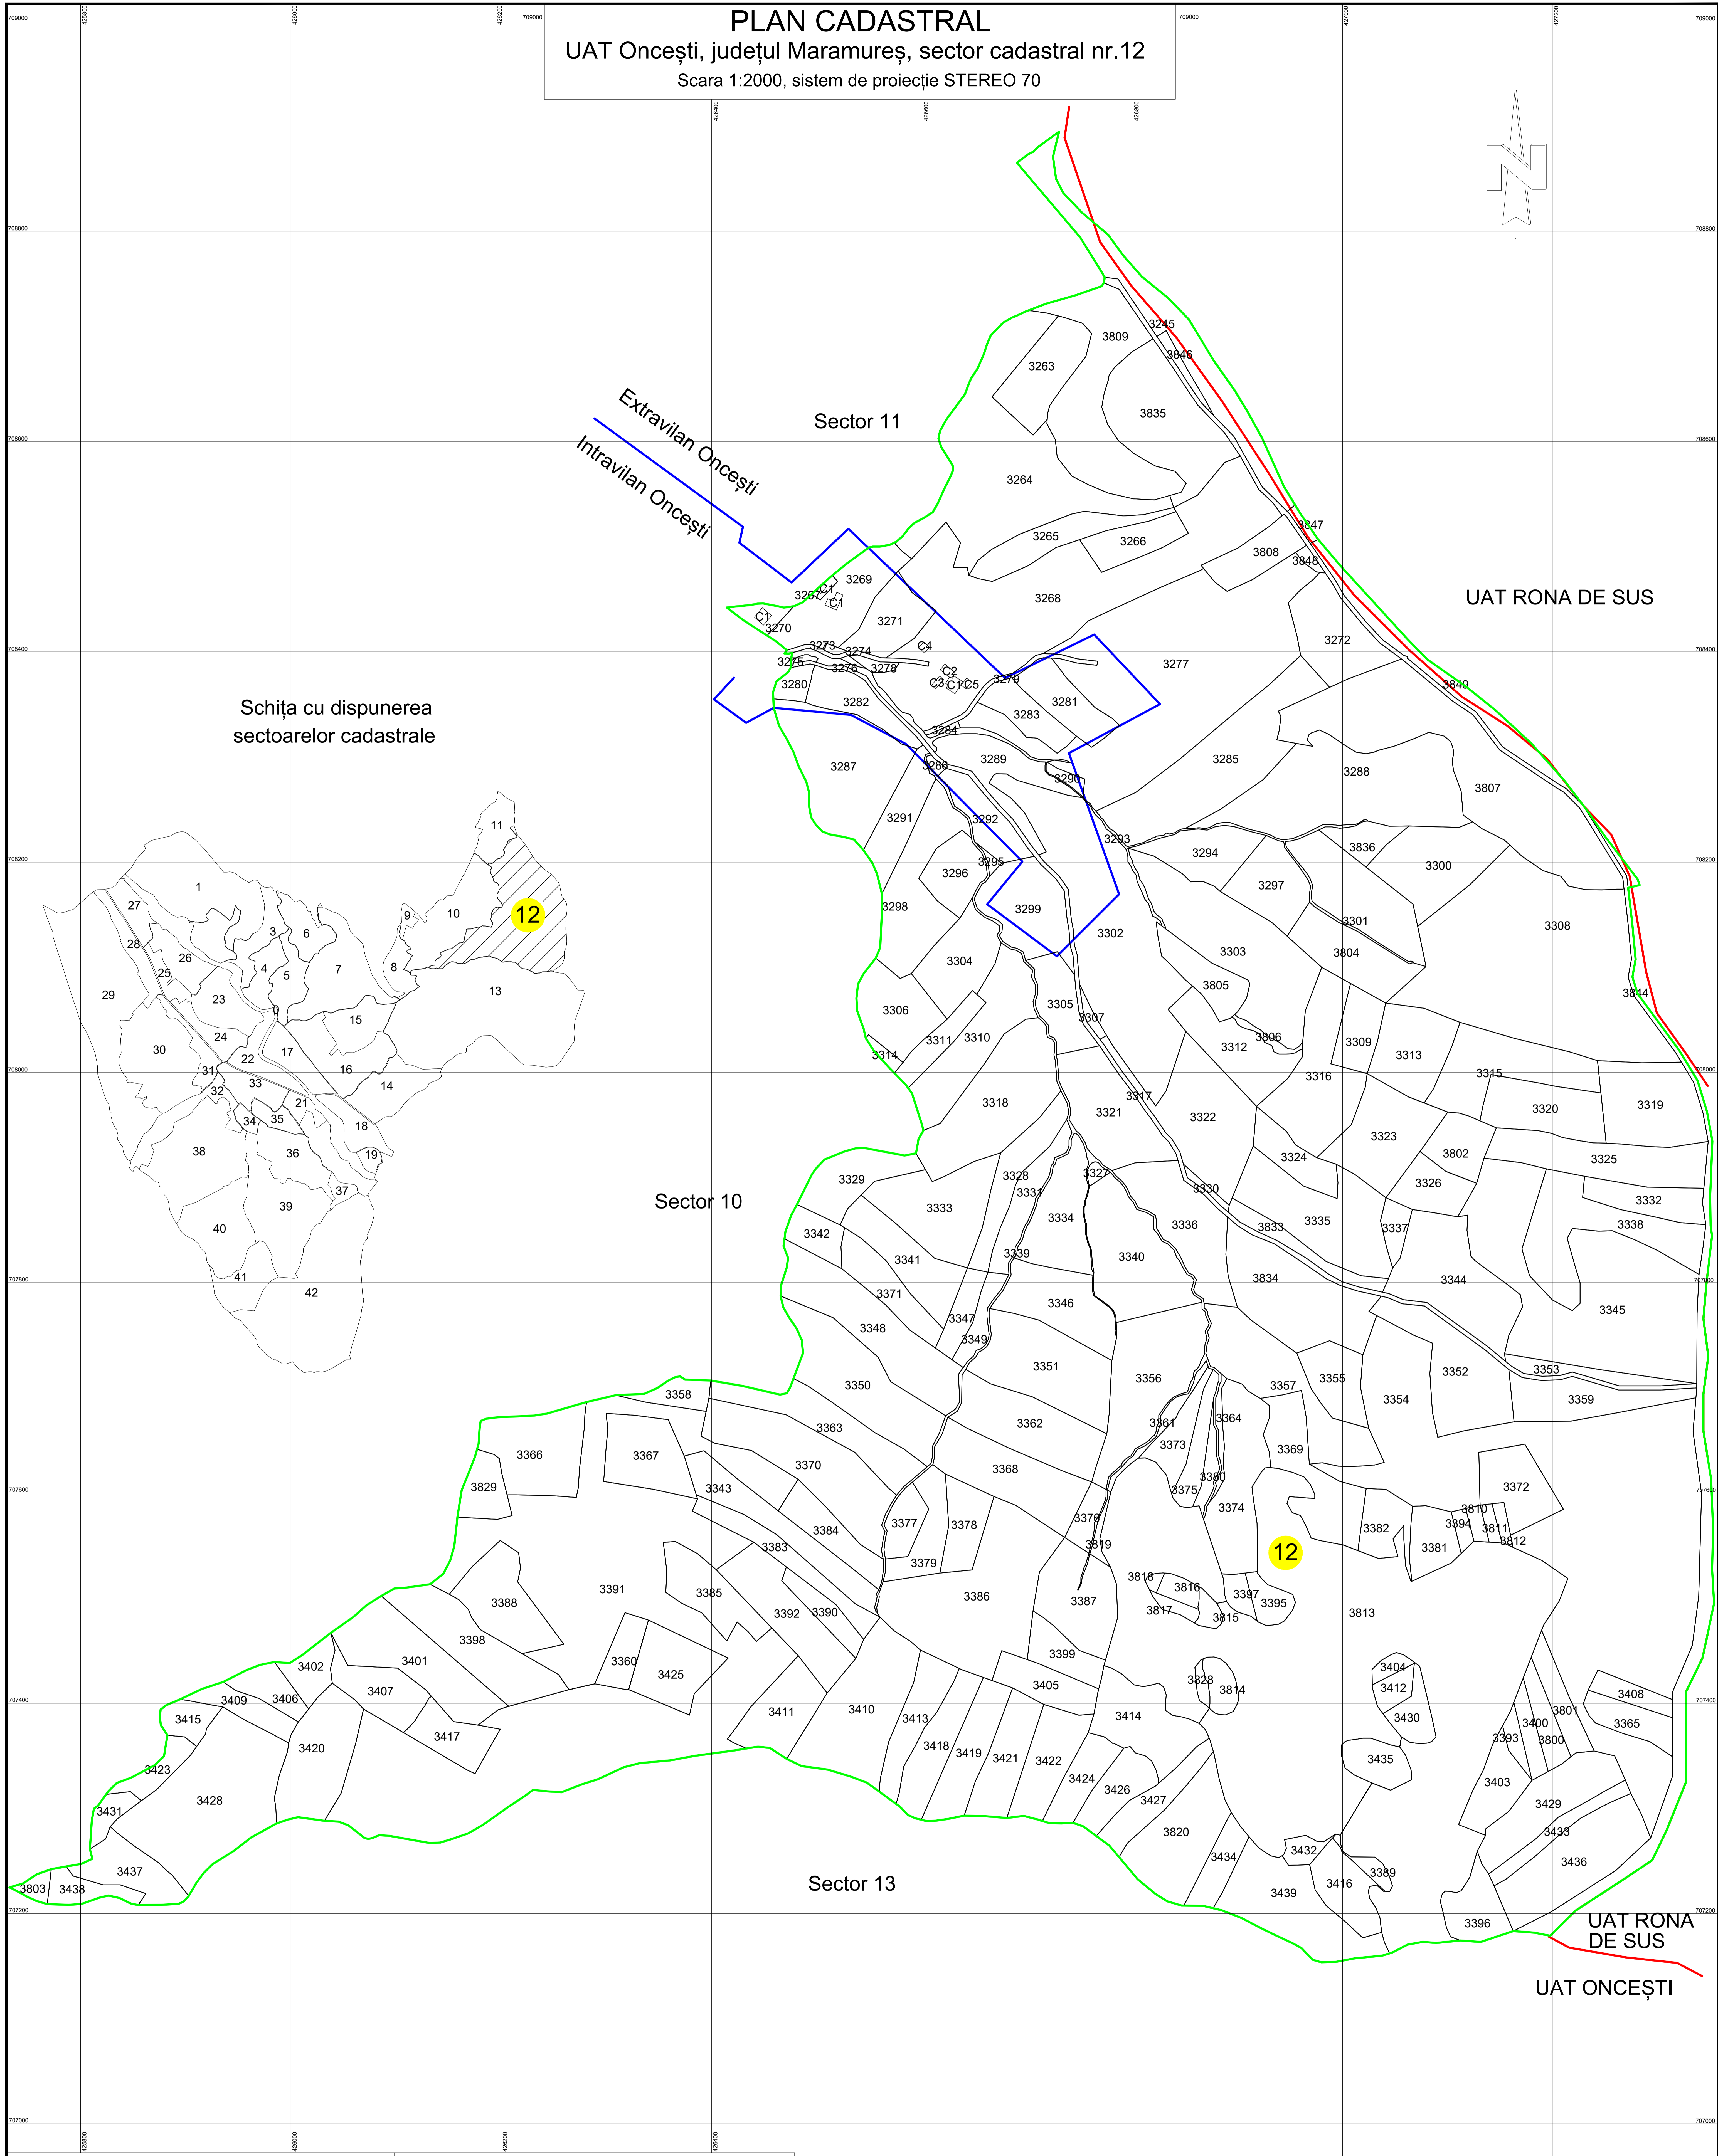

**PLAN CADASTRAL**  
 UAT Oncești, județul Maramureș, sector cadastral nr.12  
 Scara 1:2000, sistem de proiecție STEREO 70

Schița cu dispunerea sectoarelor cadastrale

**LEGENDA**

- Limita sector cadastral
- Limita intravilan
- Limita UAT
- Limita imobil
- Limita constructii
- 12 Numar sector cadastral
- Identificator (ID) imobil

**Prestator**

SC ROBERTOP SURVEY SRL Seria RO B J, Nr. 2223 CLASA III Aprilie 2026	STEINER ROBERT MITRUT Seria RO-MM-F, Nr. 0211/2025 CATEGORIA B "Copie spre publicare"
---	--