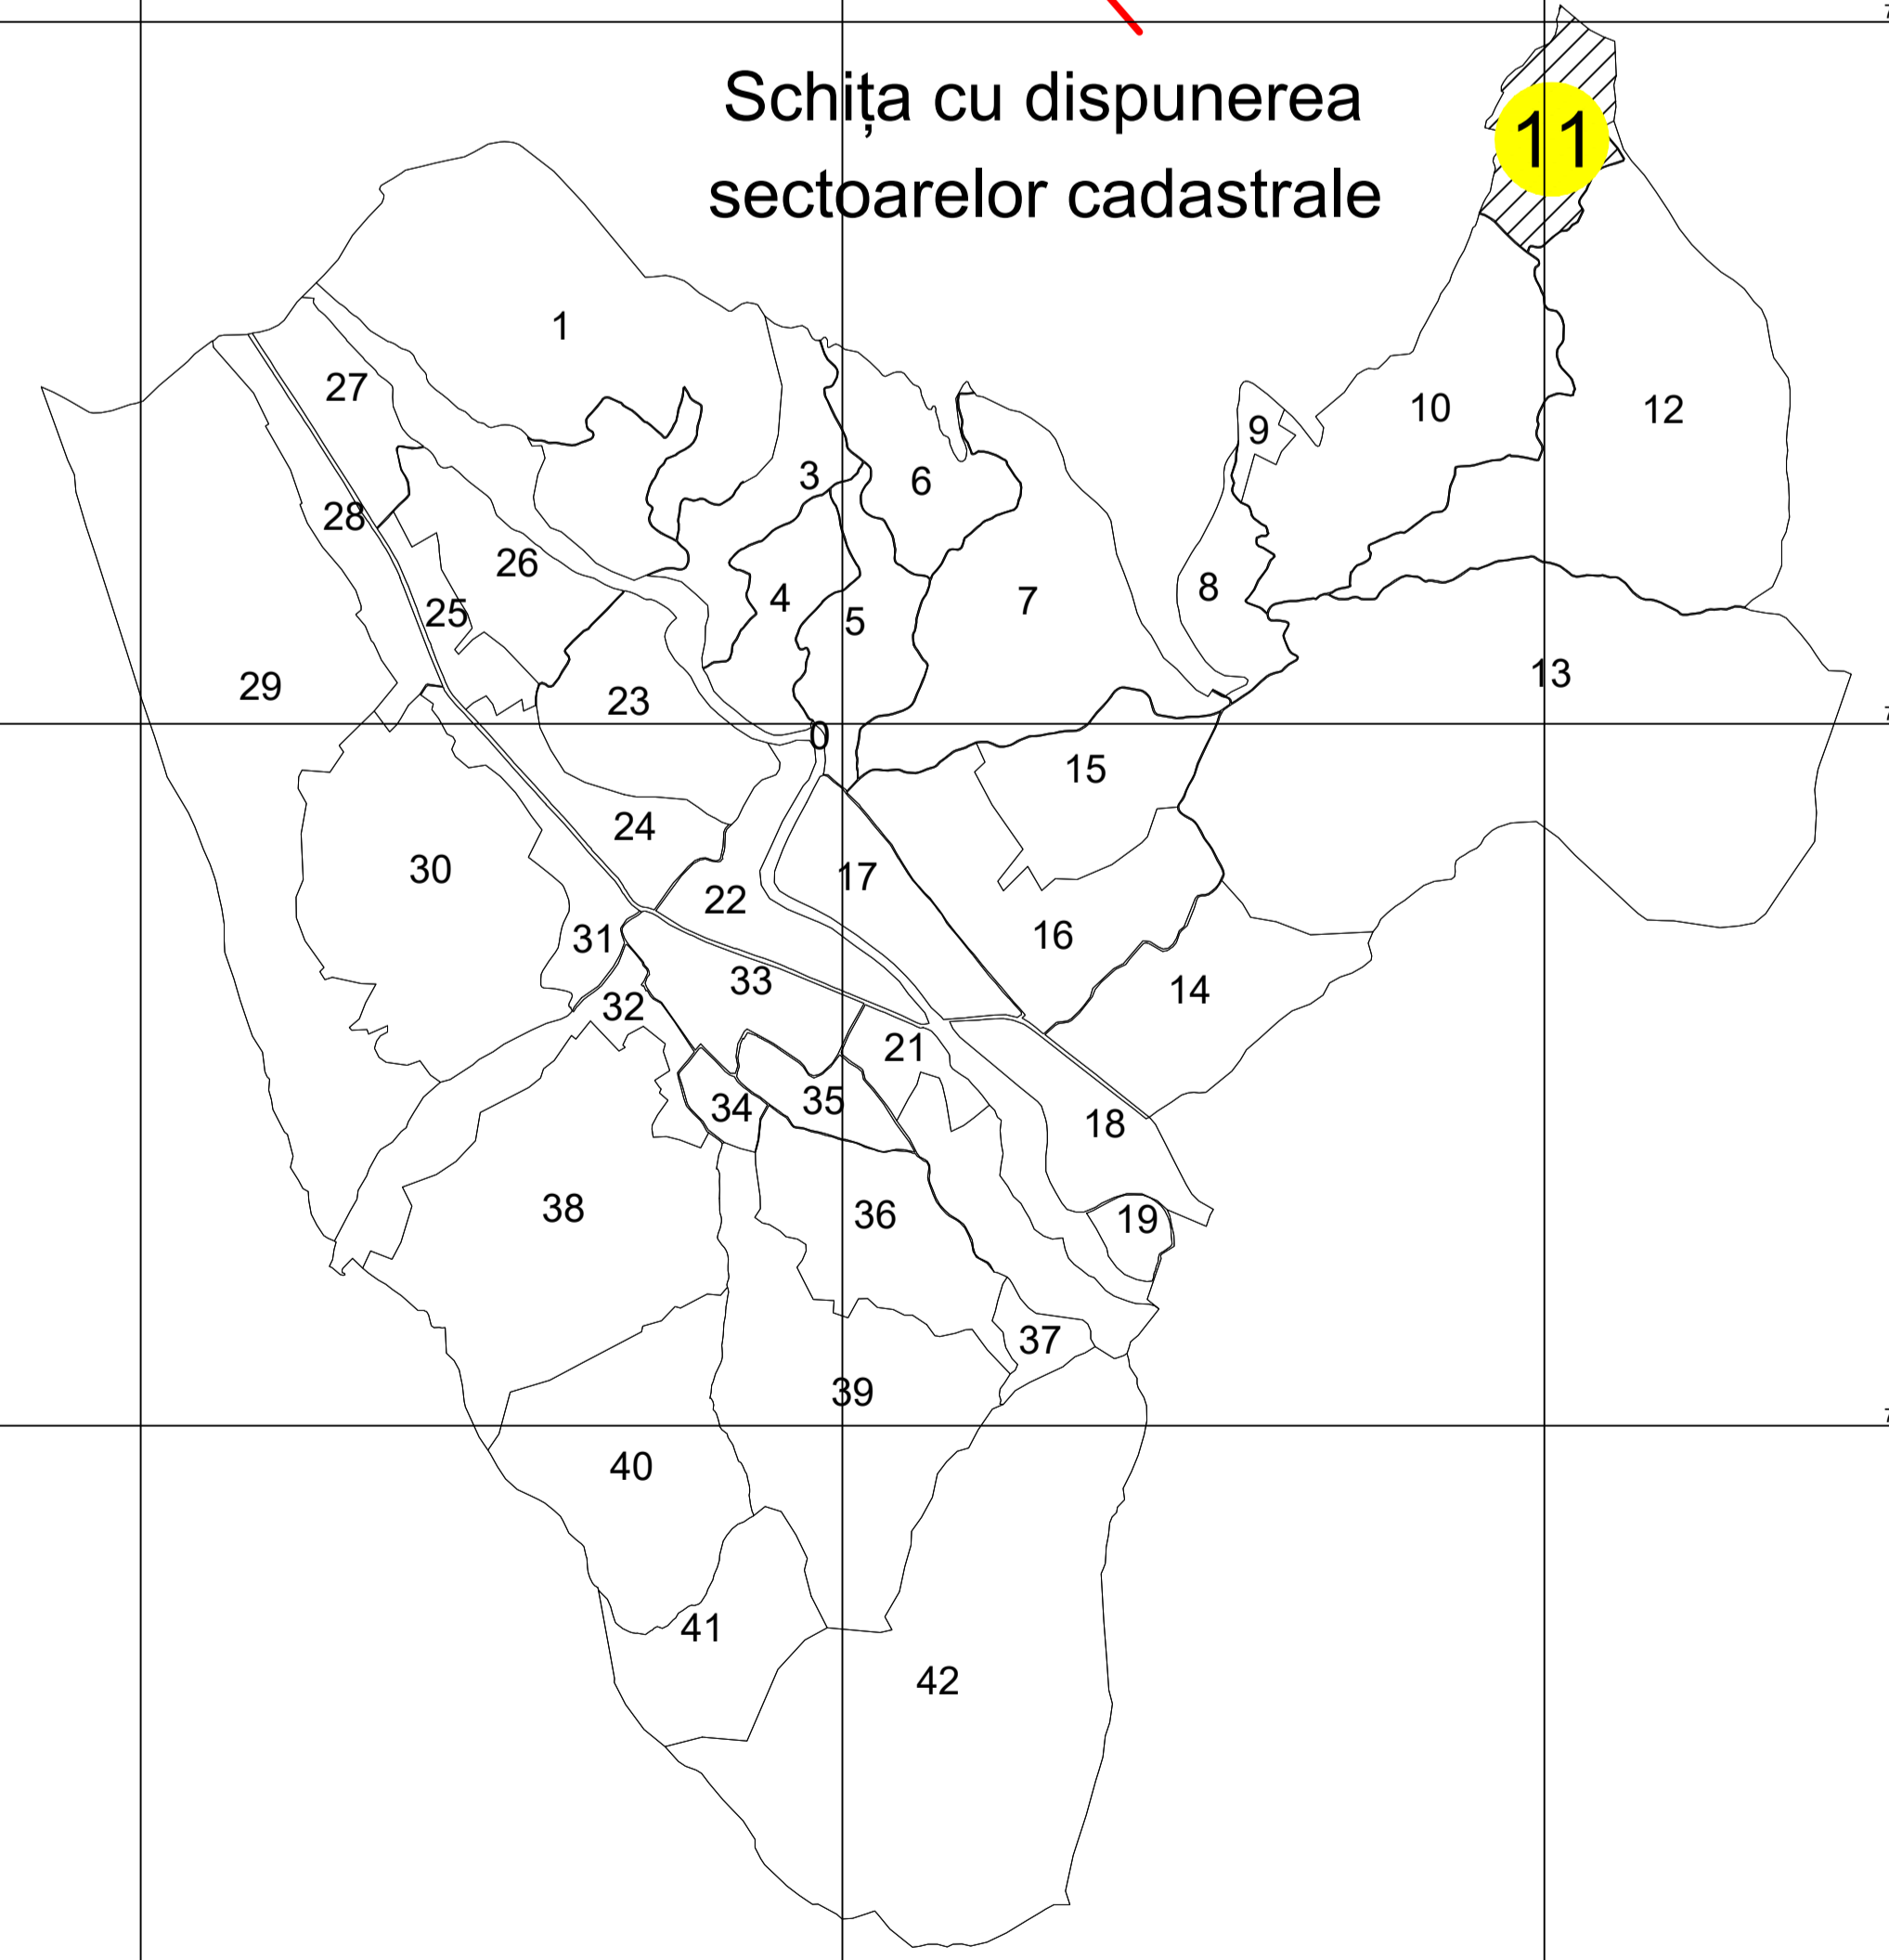

PLAN CADASTRAL
 UAT Oncești, județul Maramureș, sector cadastral nr.11
 Scara 1:1000, sistem de proiecție STEREO 70

LEGENDA	
	Limita sector cadastral
	Limita intravilan
	Limita UAT
	Limita imobil
	Limita construcție
	Numar sector cadastral
	Identificator (ID) imobil

Prestator	
SC ROBERTOP SURVEY SRL Seria RO B J, Nr. 2223 CLASA III	STEINER ROBERT MITRUȚ Seria RO-MM-F, Nr. 0211/2025 CATEGORIA B
Aprilie 2026	"Copie spre publicare"