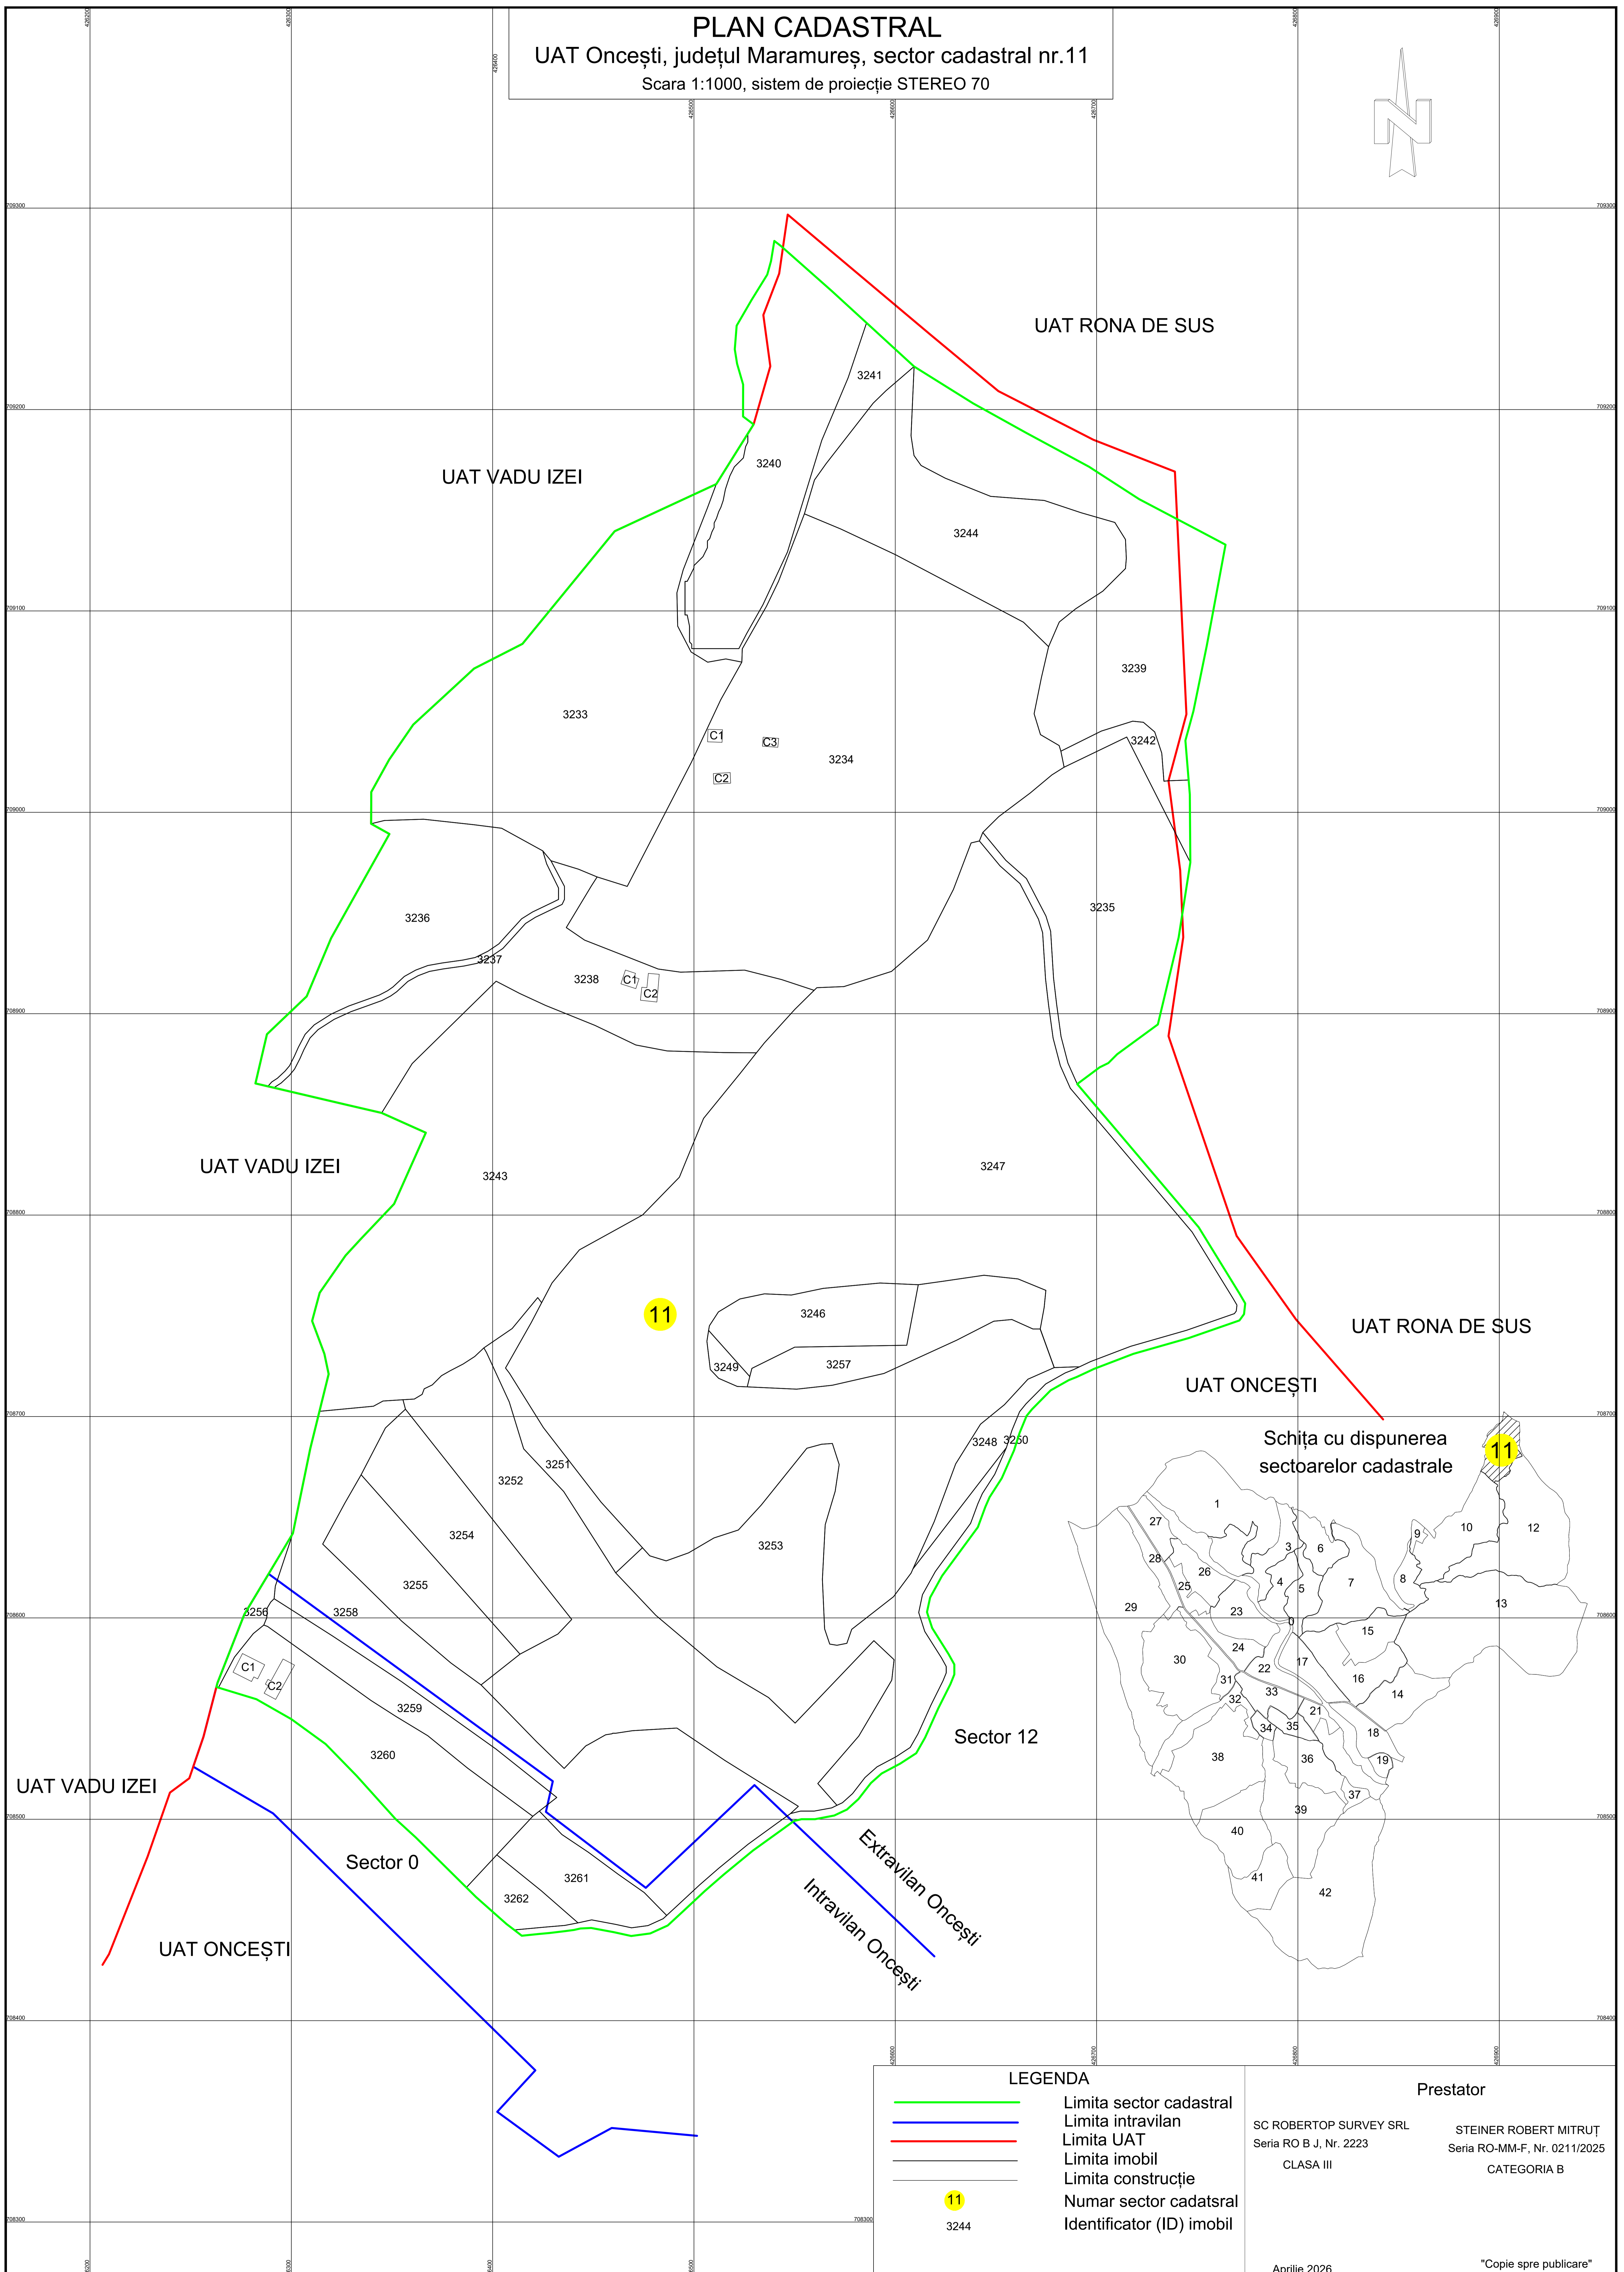

PLAN CADASTRAL
 UAT Oncești, județul Maramureș, sector cadastral nr.11
 Scara 1:1000, sistem de proiecție STEREO 70

LEGENDA	
	Limita sector cadastral
	Limita intravilan
	Limita UAT
	Limita imobil
	Limita construcție
	Numar sector cadastral
	Identificator (ID) imobil

Prestator	
SC ROBERTOP SURVEY SRL Seria RO B J, Nr. 2223 CLASA III	STEINER ROBERT MITRUȚ Seria RO-MM-F, Nr. 0211/2025 CATEGORIA B
Aprilie 2026	"Copie spre publicare"