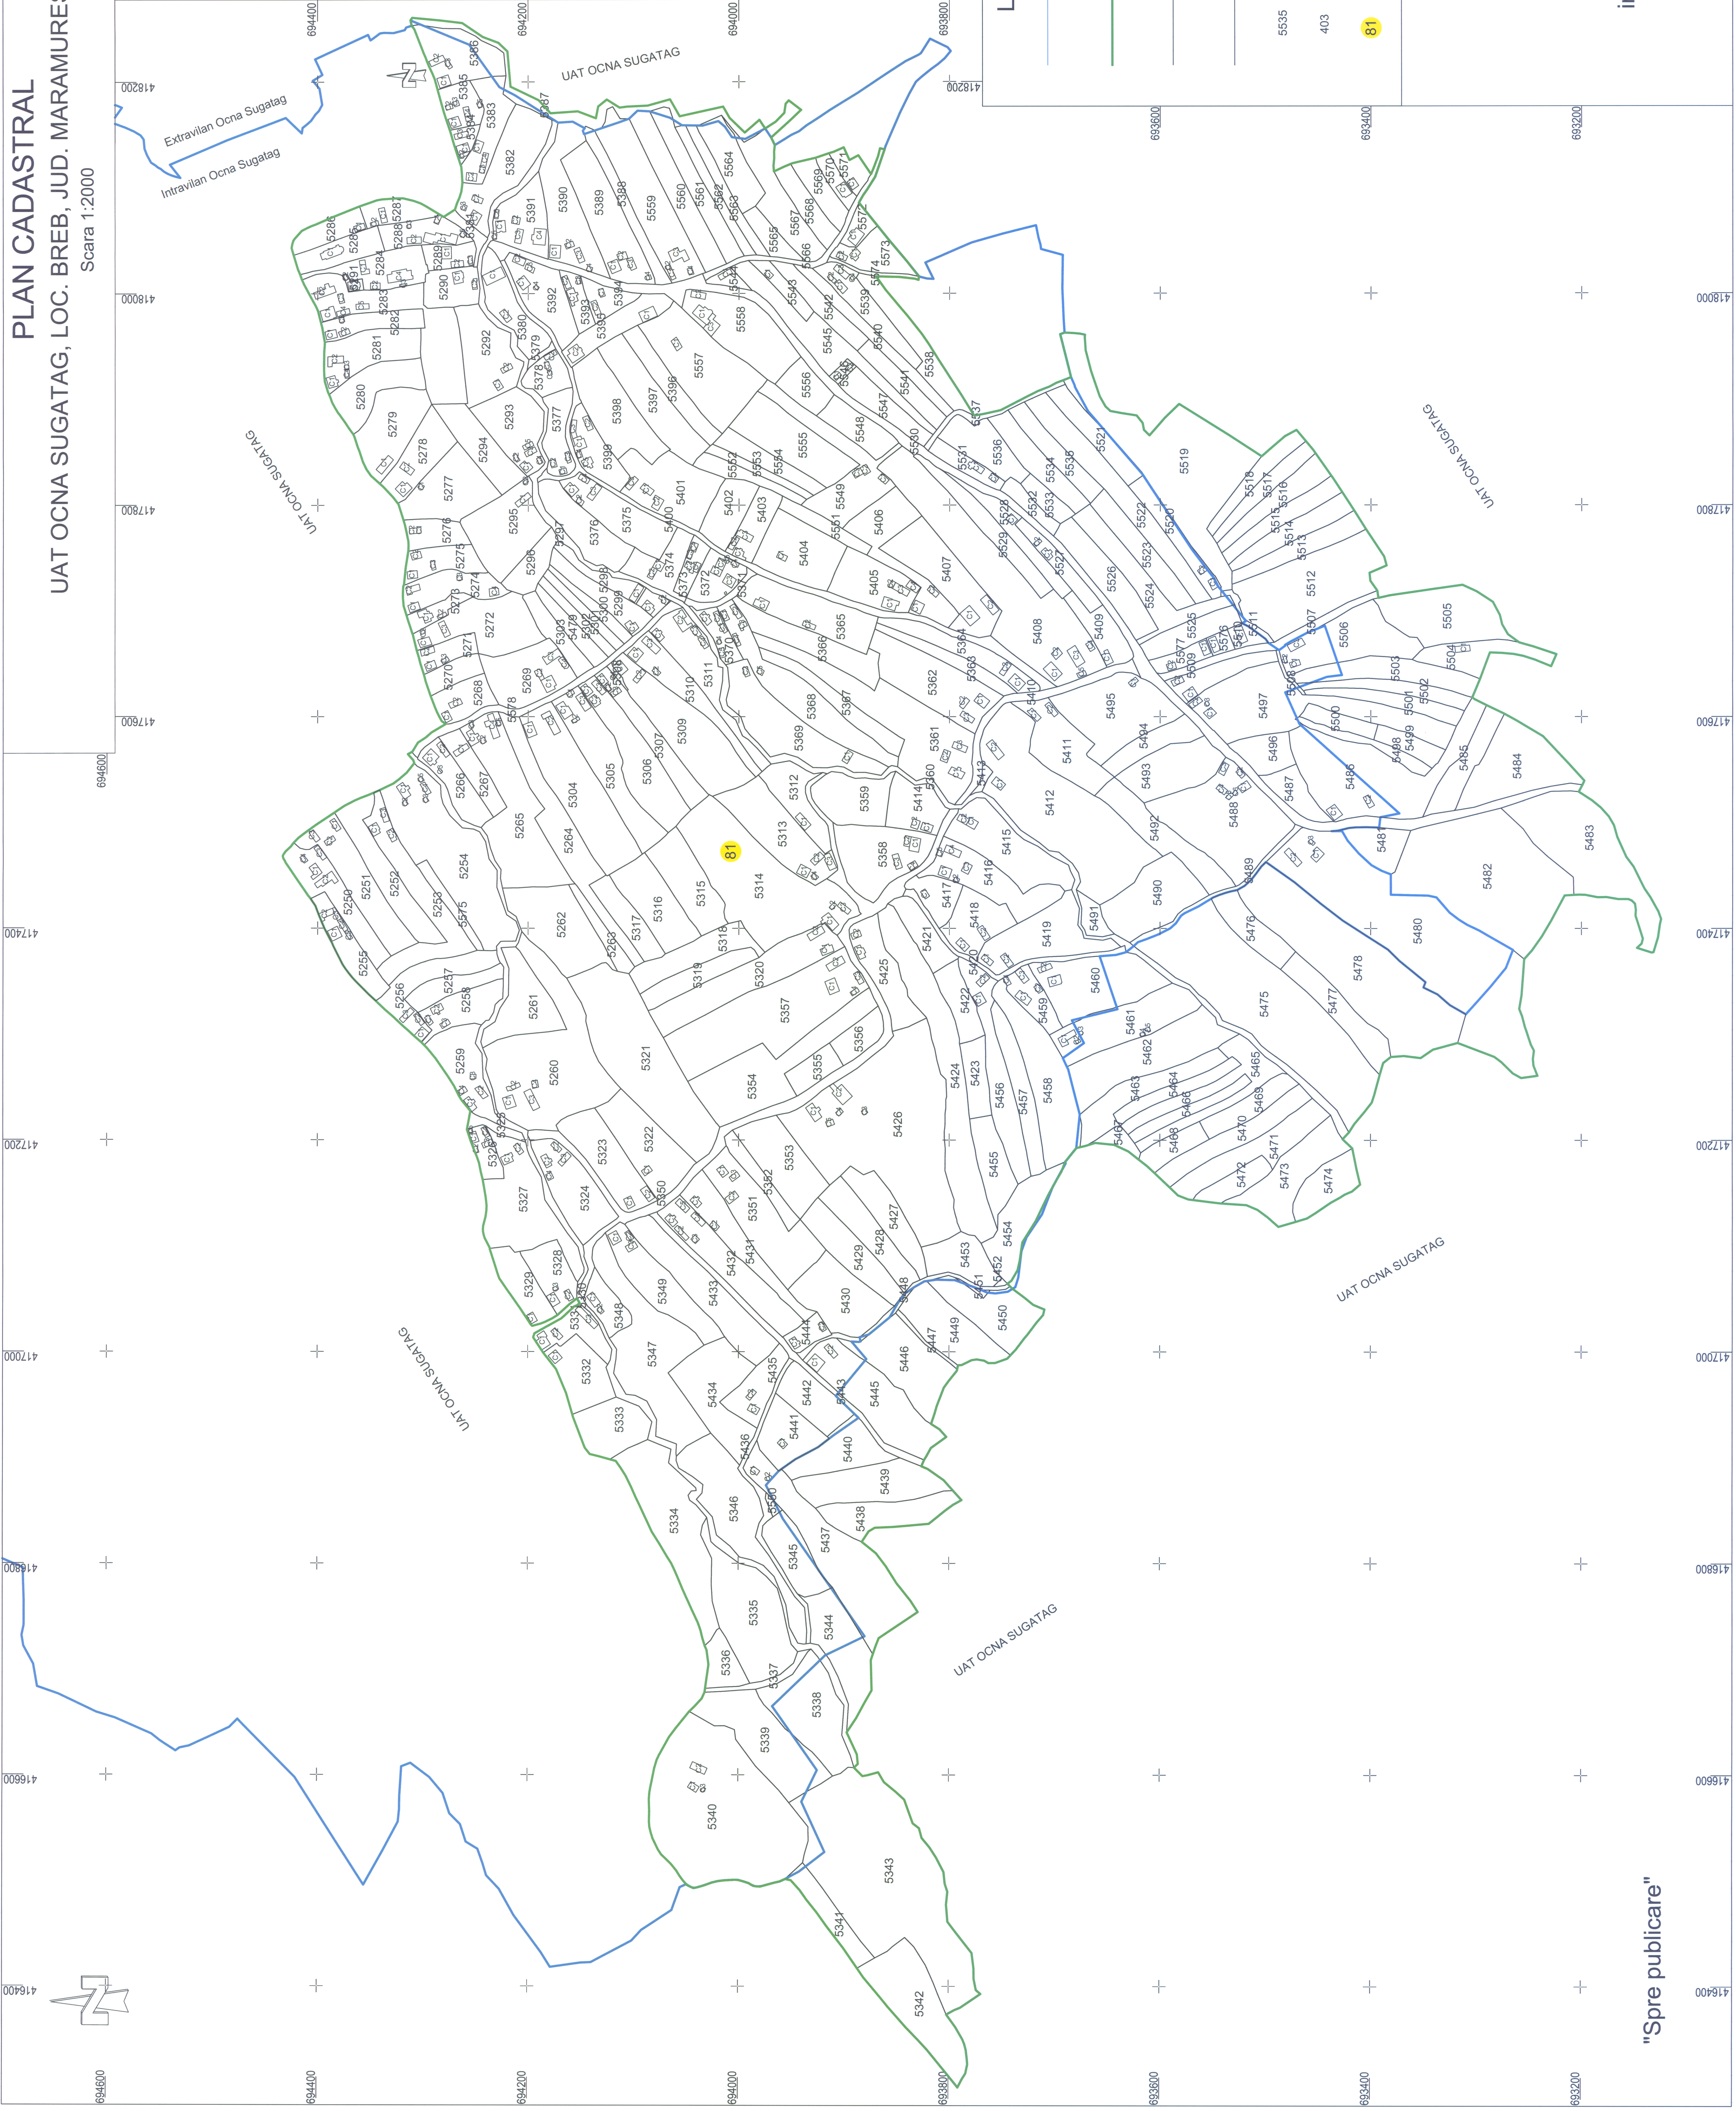

PLAN CADASTRAL

UAT OCNA SUGATAG, LOC. BREB, JUD. MARAMURES, Sector cadastral 81

Scara 1:2000

Sistem de proiectie STEREO 7C

SCHITA CU DISPUNEREA
SECTOARELOR CADASTRALE

LEGENDA:

— Limita Intravilan

— Limita sector cadastral

— Limita imobil

— Limita constructii

ID imobil

Nr. casa

Nr. sector cadastral

5535

403

81