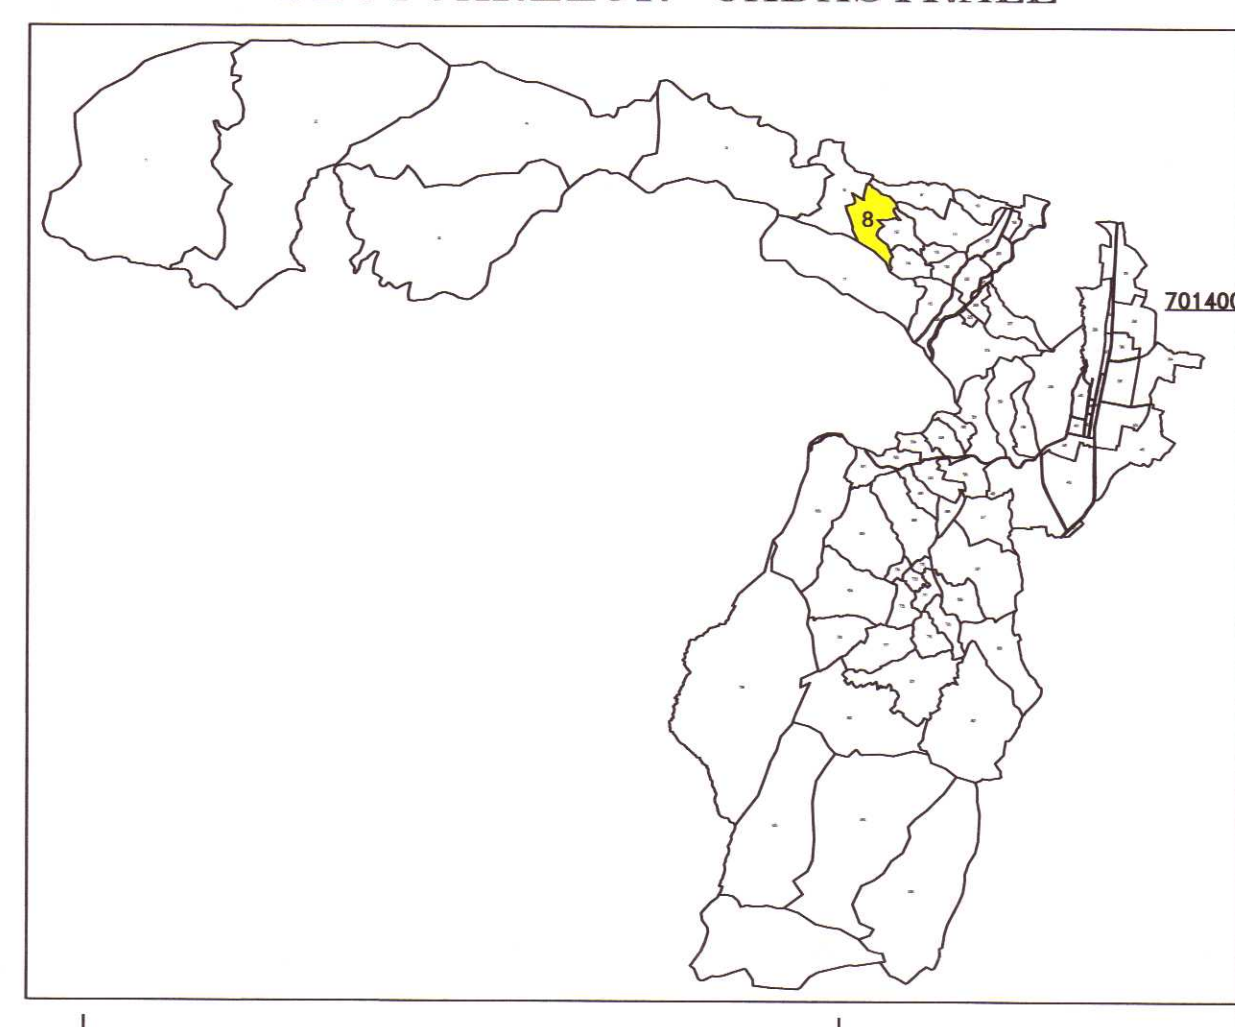

SCHITA CU DISPUNEREA
SECTOARELOR CADASTRALE

Legenda:

-  = limita Sector Cadastral
-  = limita intravilan
-  = limita imobil
- 4376 = identificator cadastral imobil
-  = nr. Sector Cadastral
-  = nr. Postal

"Spre publicare"

Data: Decembrie 2020

Nr. 15909/23.12.2020
Oficiul de Cadastru si
Publicitate Imobiliara
Maramures
POPONAR ELENA MIHAILA
consilier cadastral

Executant:
ing. Popoviciu Alin Marius