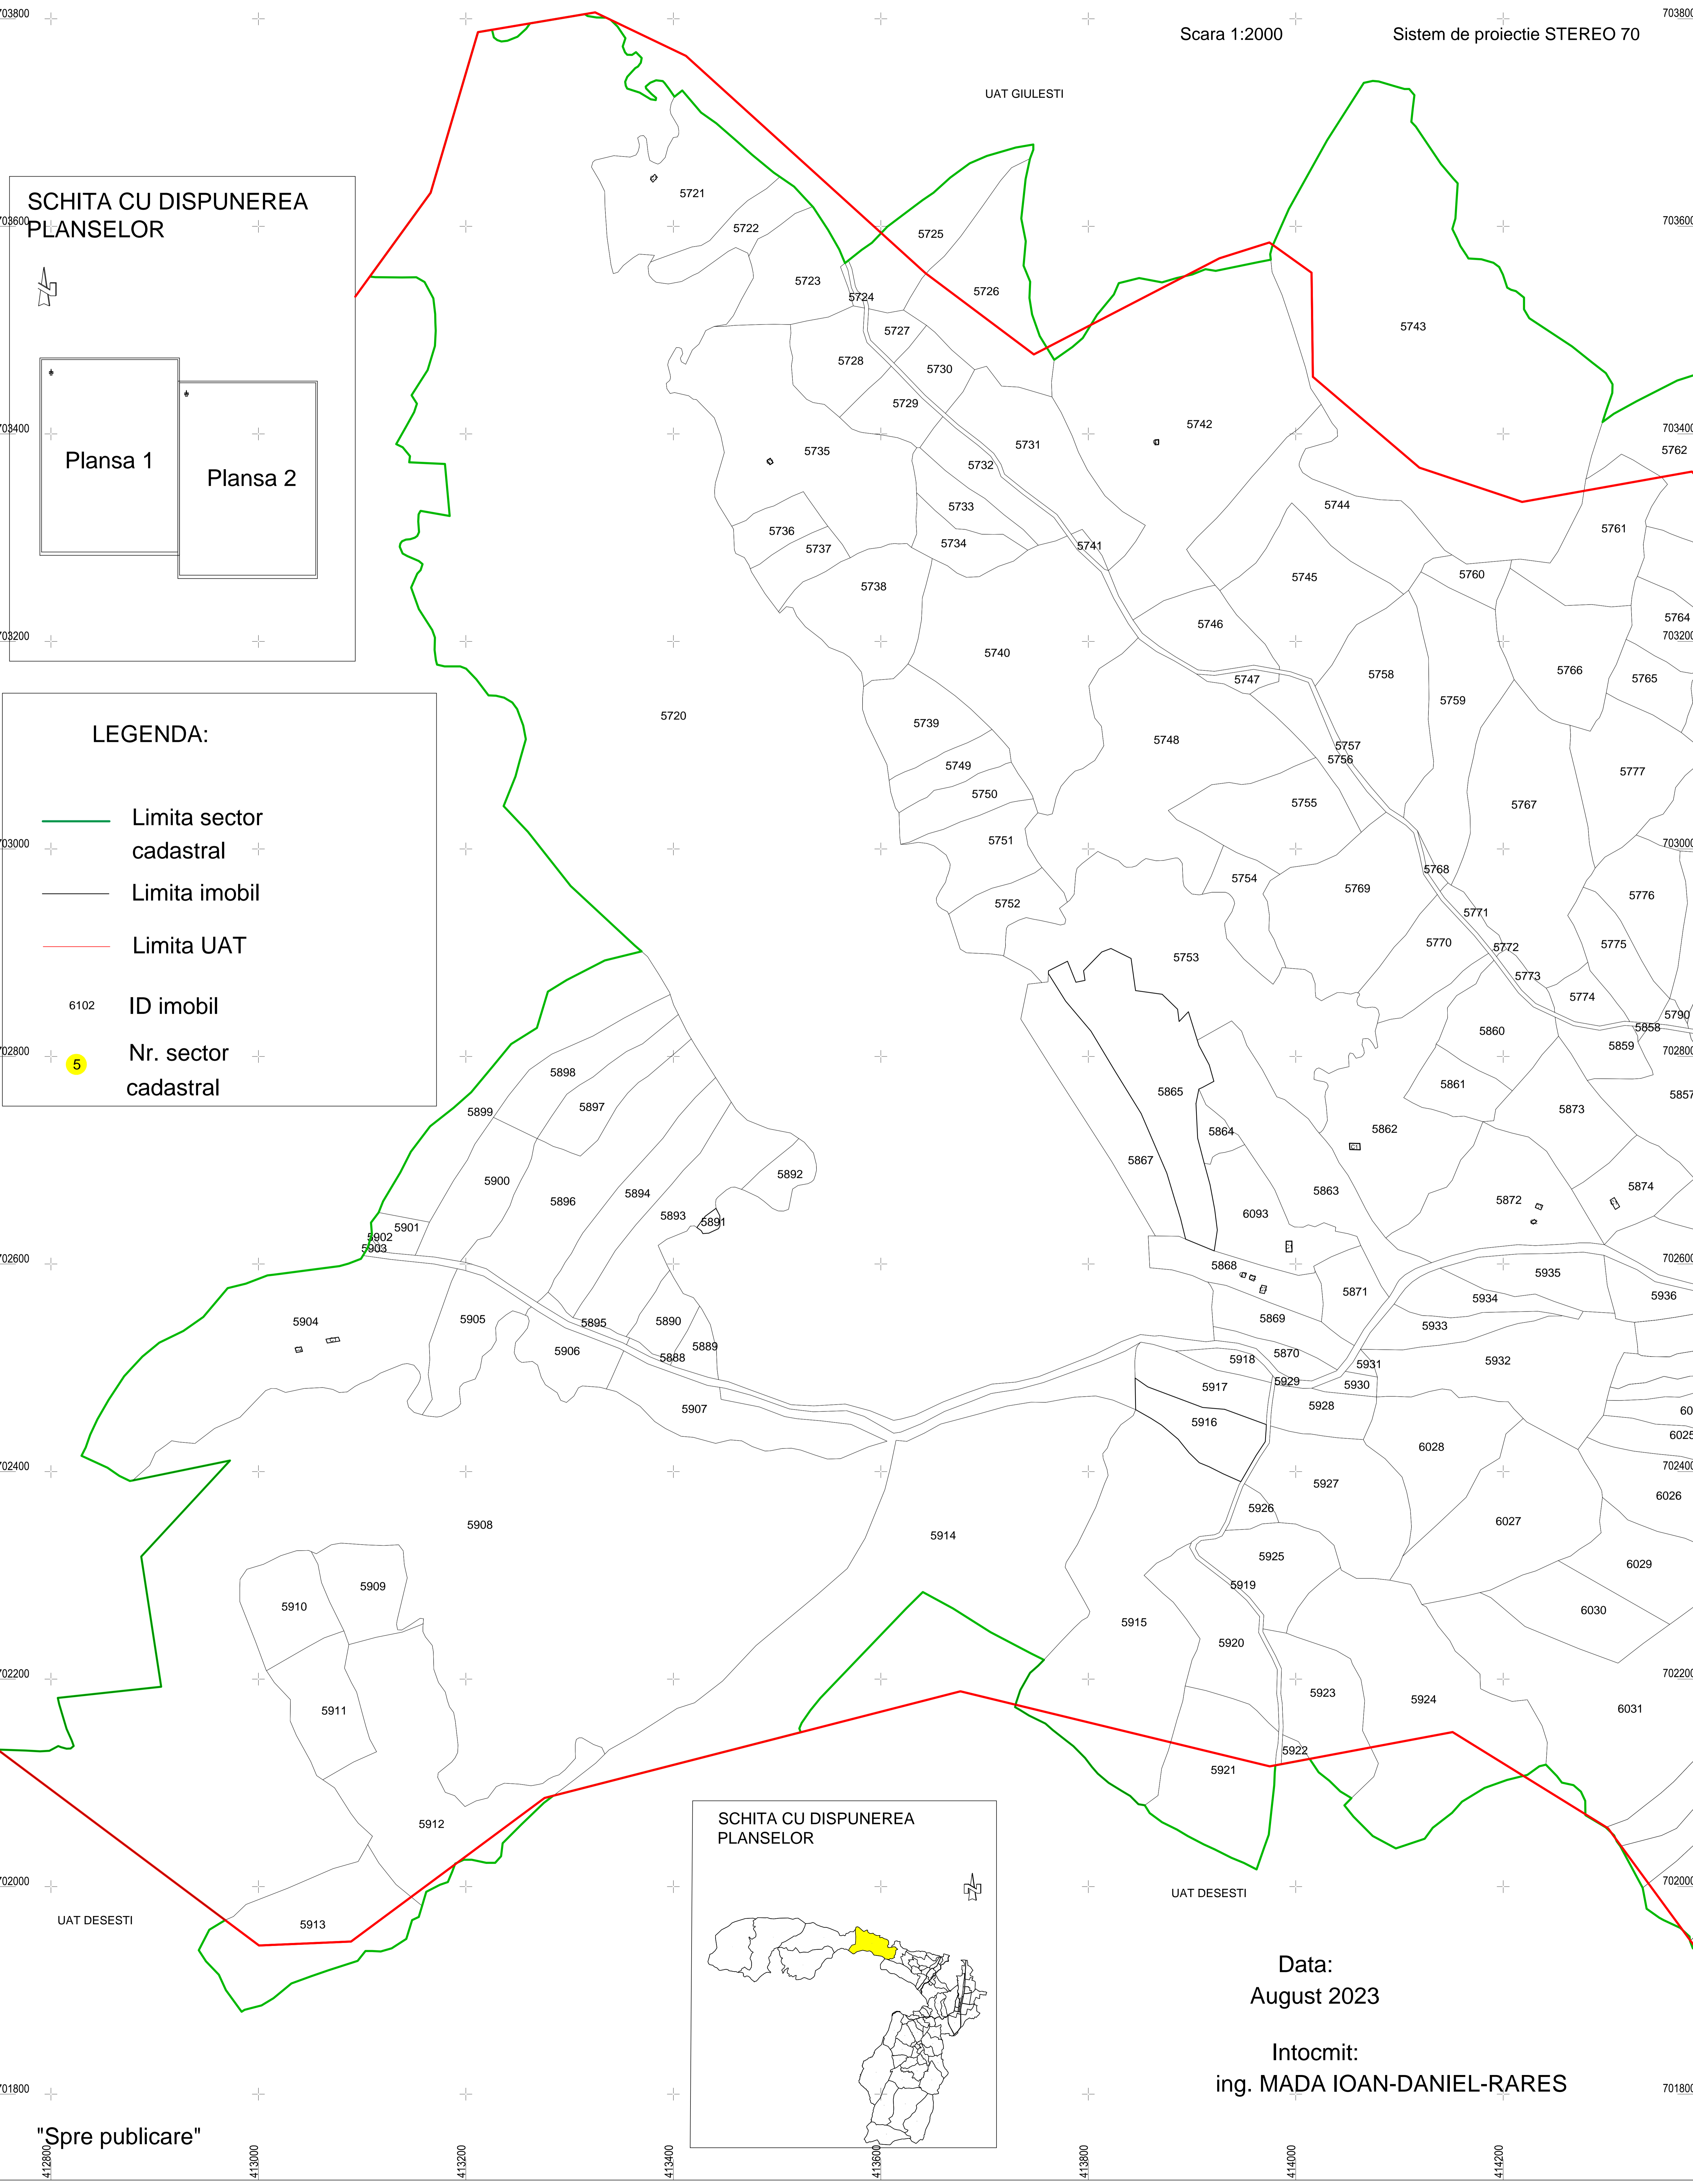

PLAN CADASTRAL

UAT OCNA SUGATAG, JUD. MARAMURES

Sector cadastral 5

Scara 1:2000

Sistem de proiectie STEREO 70

SCHITA CU DISPUNEREA PLANSELOR

Plansa 1 Plansa 2

LEGENDA:

- Limita sector cadastral
- Limita imobil
- Limita UAT
- 6102 ID imobil
- 5 Nr. sector cadastral

SCHITA CU DISPUNEREA PLANSELOR

Data:
August 2023

Intocmit:
ing. MADA IOAN-DANIEL-RARES