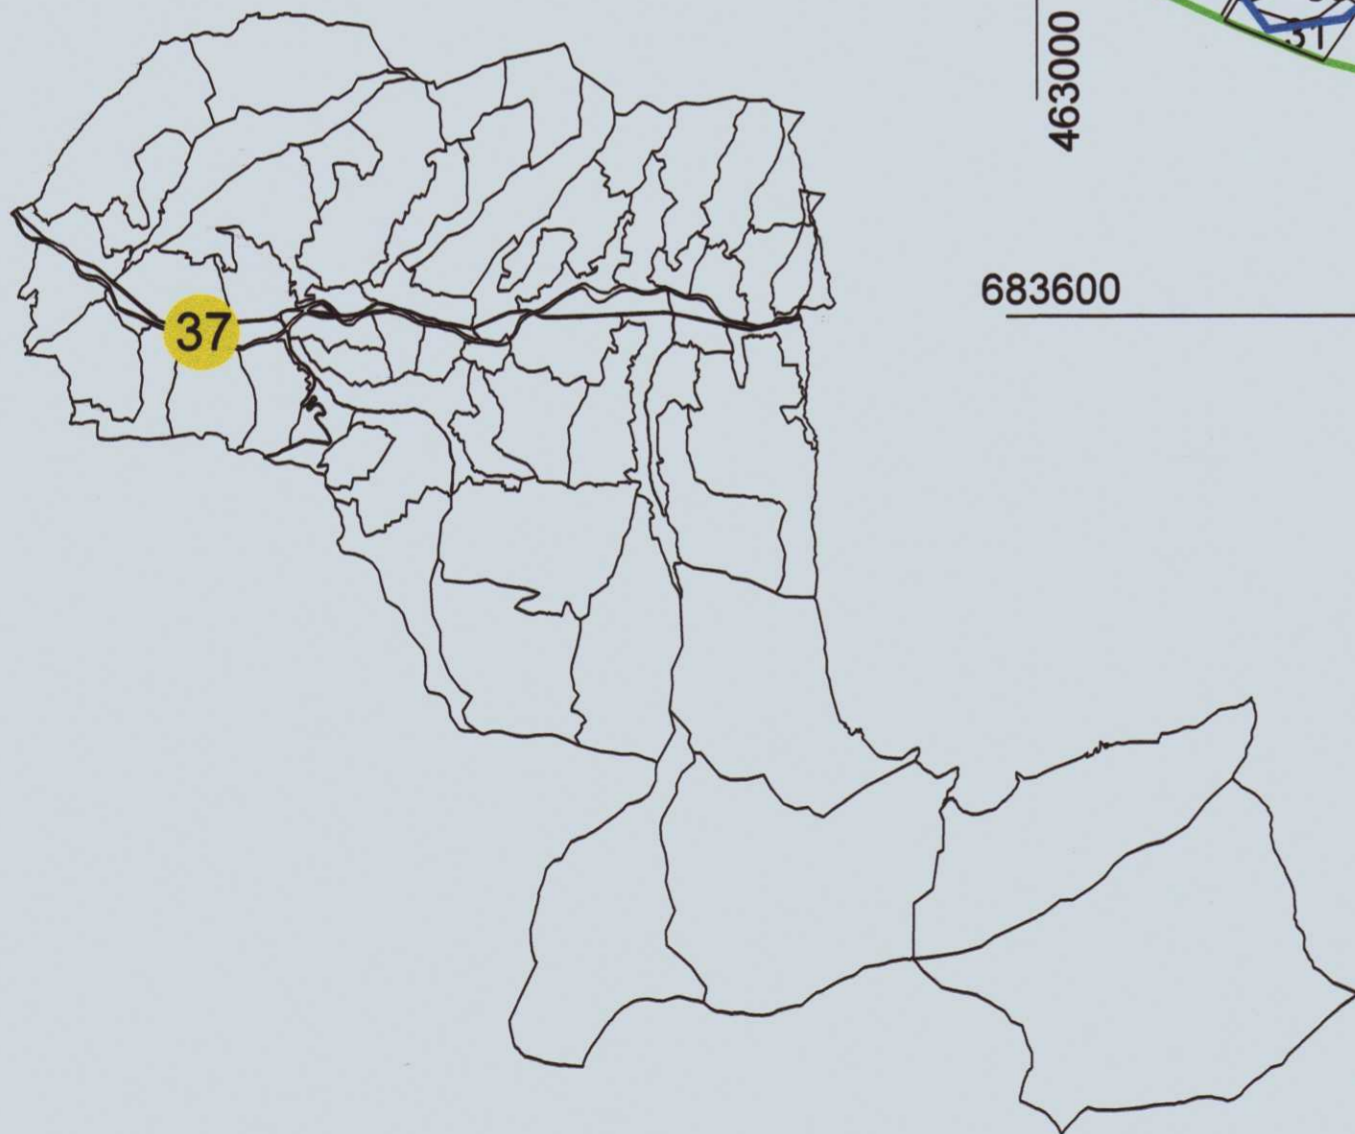

# PLAN CADASTRAL

UAT Moisei, județul Maramureș, sector cadastral nr. 37

Scara 1:2000, sistem de proiecție STEREO 70

Schița cu dispunerea sectoarelor cadastrale

## LEGENDA

-  Limita intravilan
-  Limita sector cadastral
-  Limita imobil
-  Limita constructie
-  Numar sector cadastral
-  Identificator (ID) imobil

Nr. 13670/29.10.2020

Oficiul de Cadastru și  
Publicitate Imobiliară  
Maramureș  
SOPONAR ELENA MIHAELA  
consilier cadastru