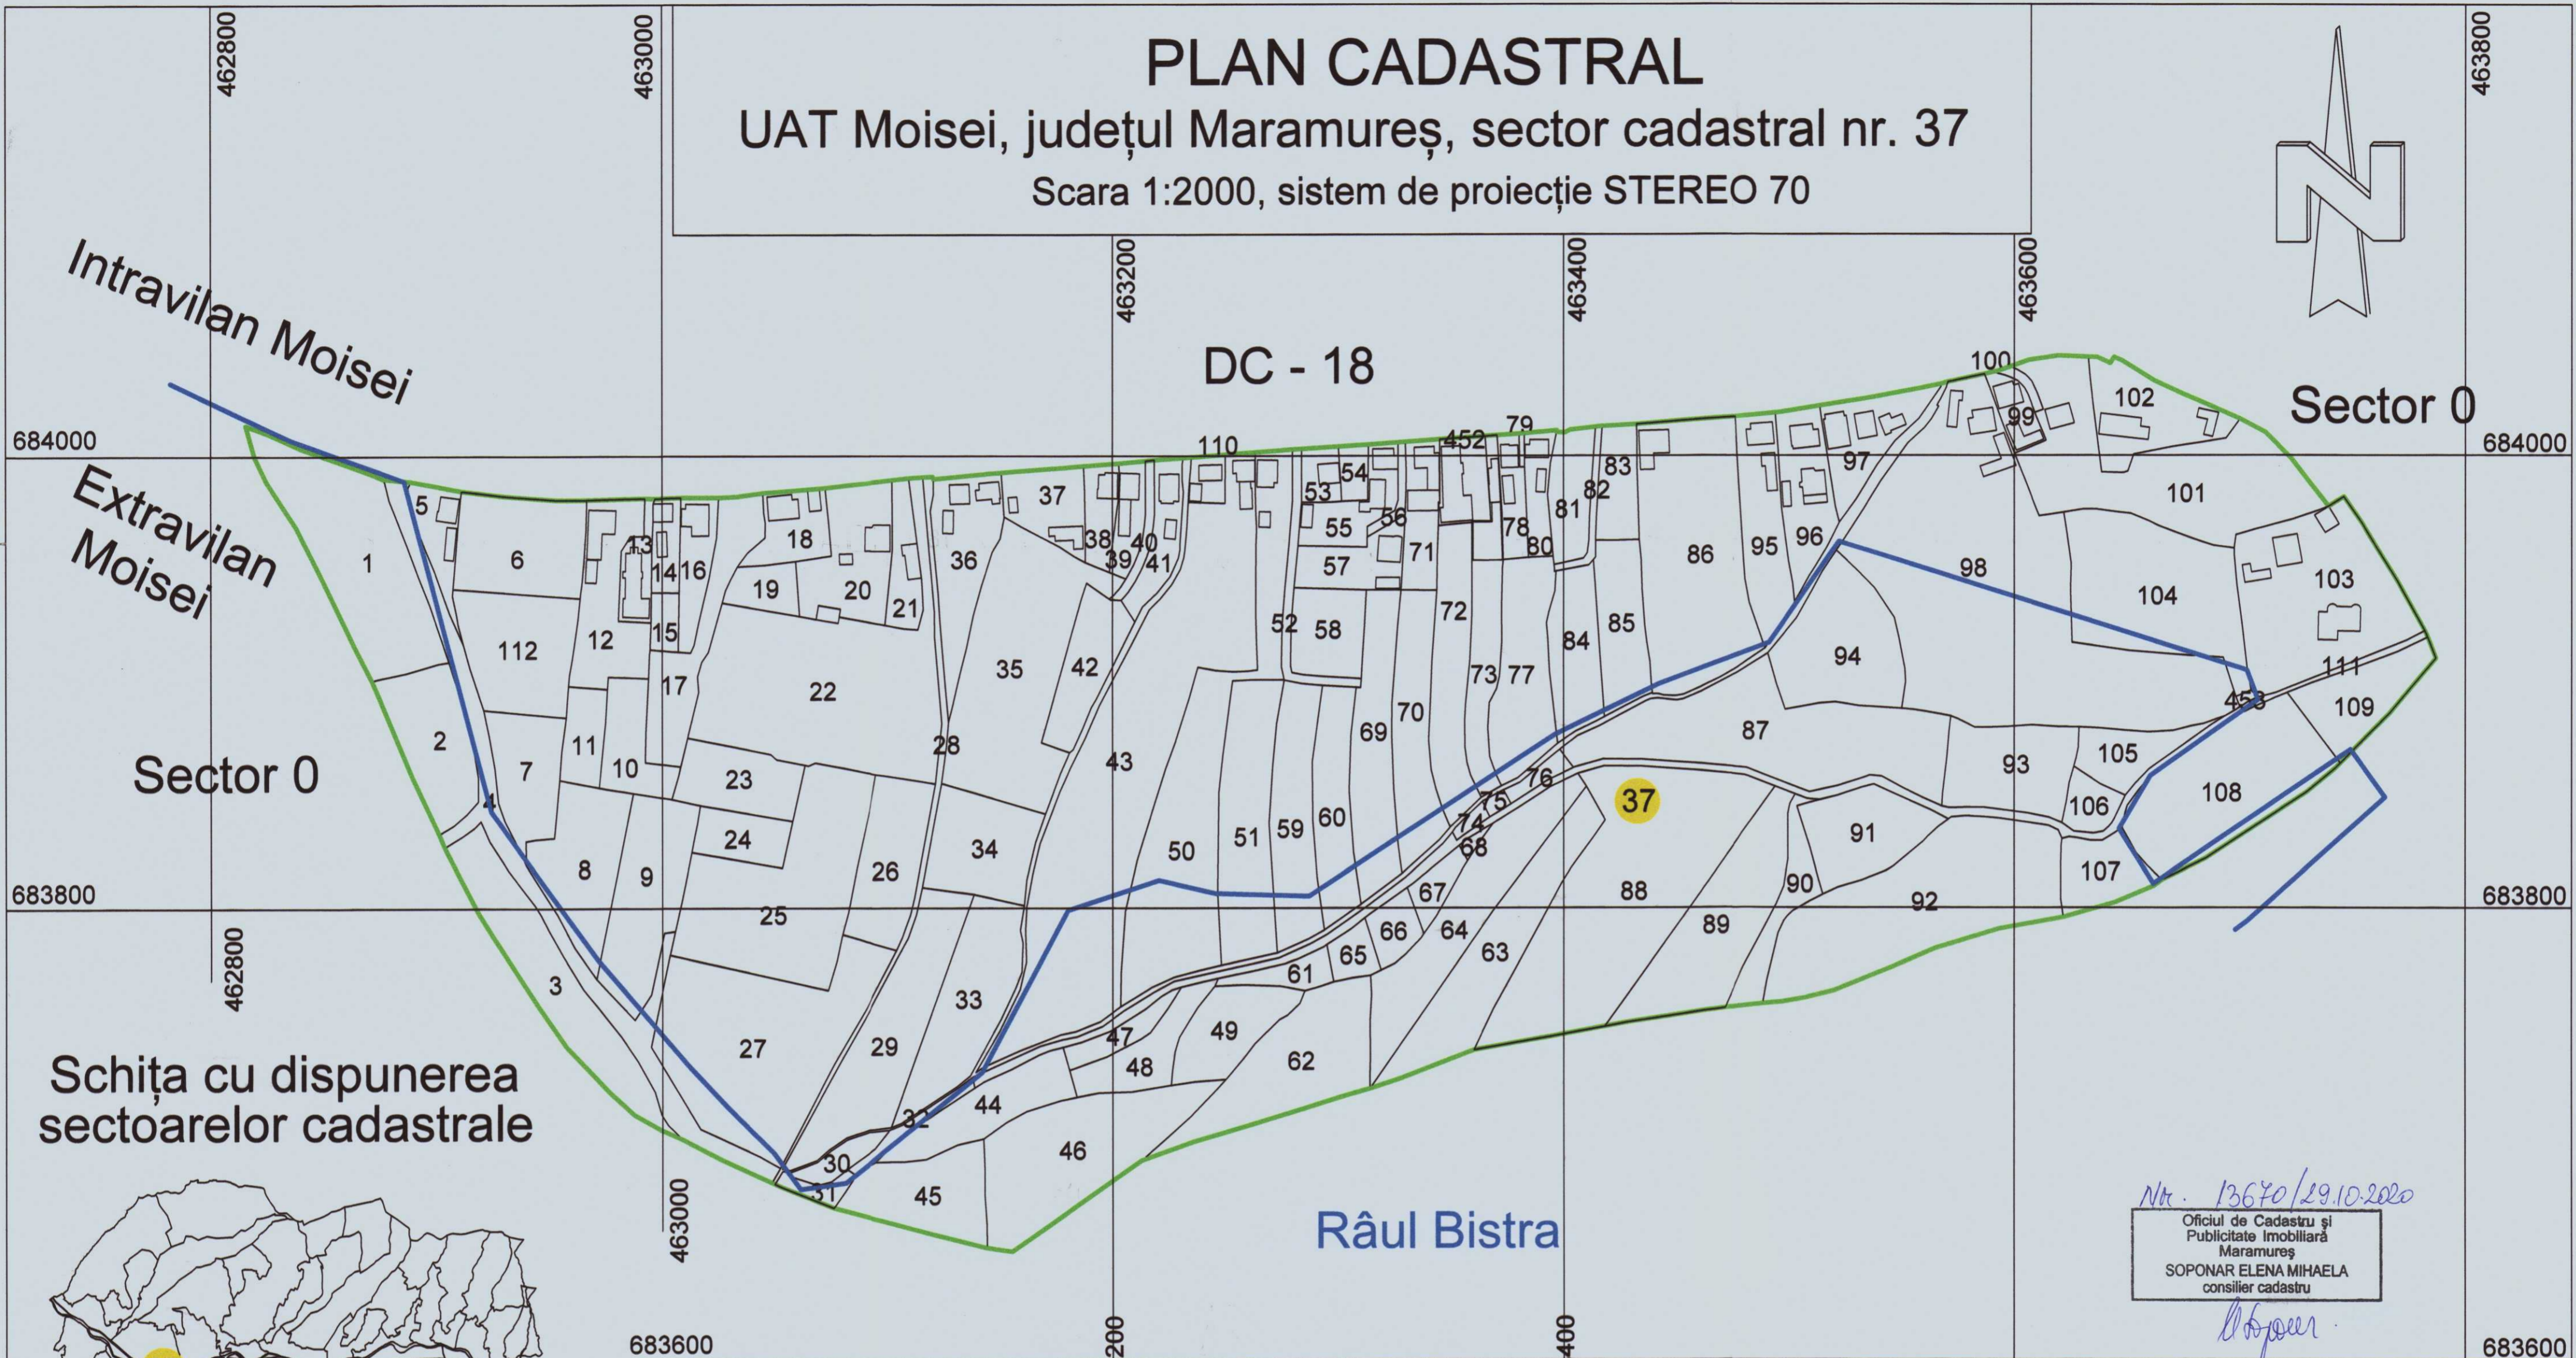

# PLAN CADASTRAL

UAT Moisei, județul Maramureș, sector cadastral nr. 37

Scara 1:2000, sistem de proiecție STEREO 70

Schița cu dispunerea sectoarelor cadastrale

## LEGENDA

-  Limita intravilan
-  Limita sector cadastral
-  Limita imobil
-  Limita constructie
-  Numar sector cadastral
-  Identificator (ID) imobil

Nr. 13670/29.10.2020

Oficiul de Cadastru și  
Publicitate Imobiliară  
Maramureș  
SOPONAR ELENA MIHAELA  
consilier cadastru