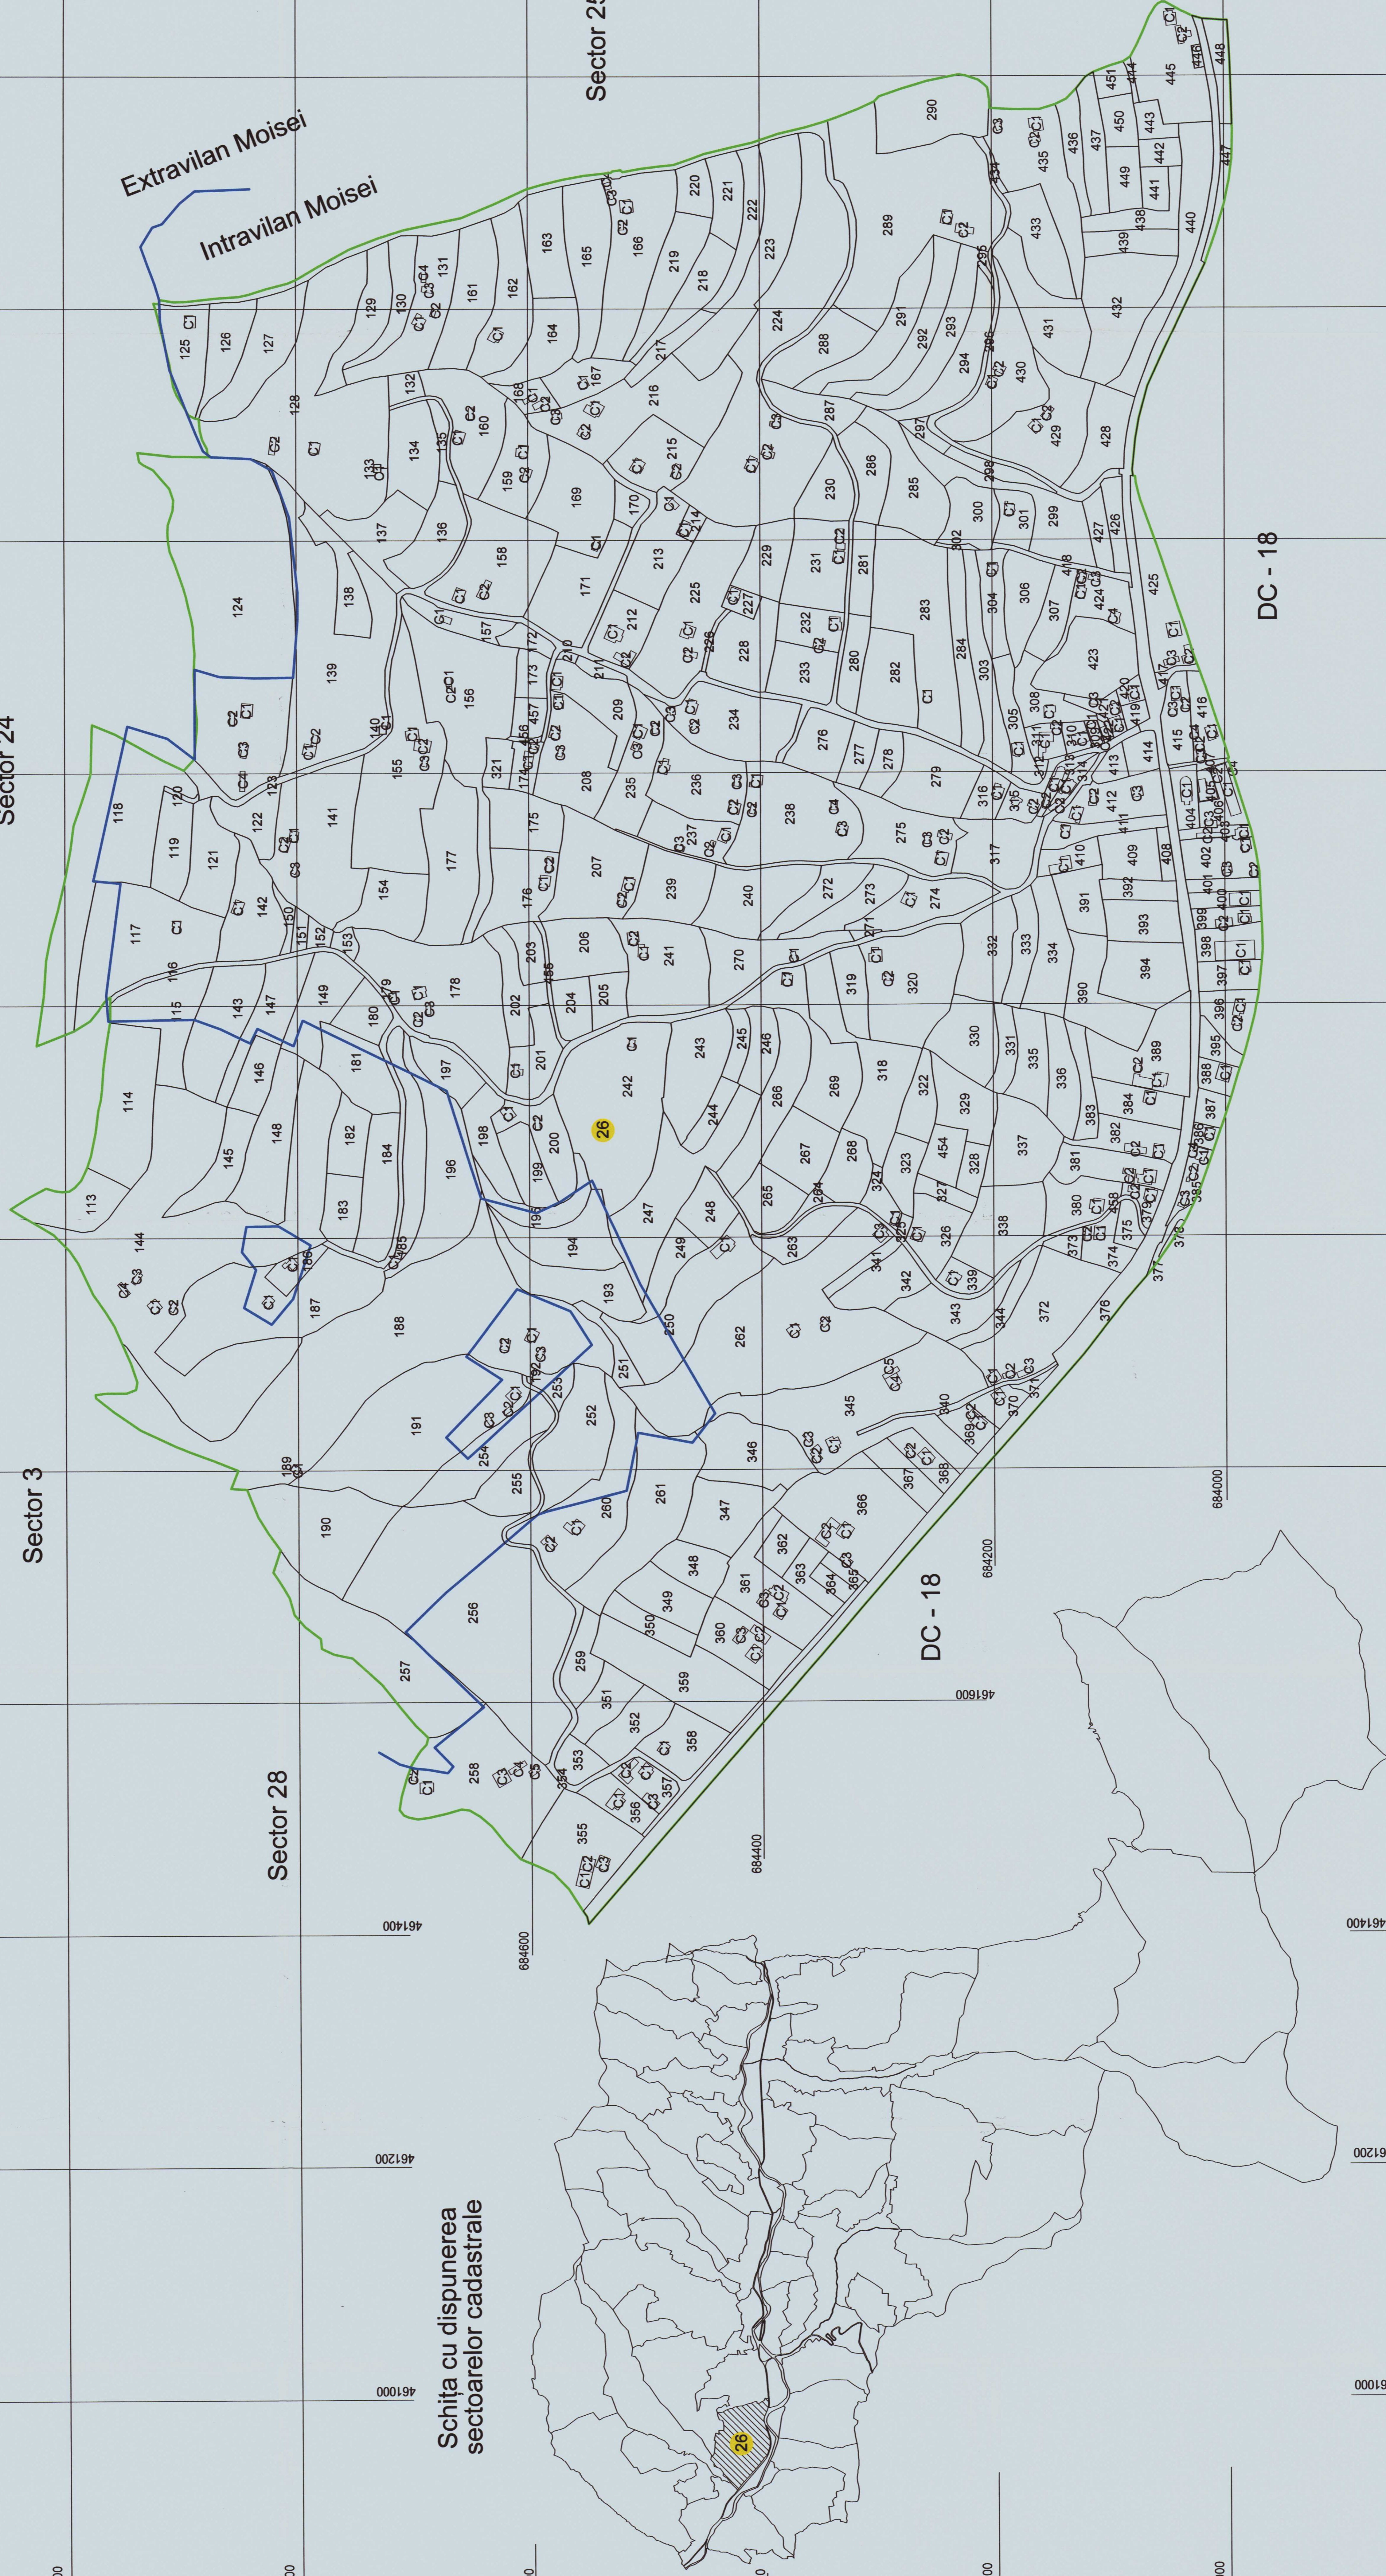

PLAN CADASTRAL
UAT Moisei, județul Maramureș, sector cadastral nr. 26

Scara 1:2000, sistem de proiecție STEREO 70

Sector 24

Sector 3

Sector 28

Sector 25

Schița cu dispunerea
sectoarelor cadastrale

DC - 18

DC - 18

- Limita intravilan
- Limita sector cadastral
- Limita imobil
- Limita constructie
- Numar sector cadastral
- Identifier (ID) imobil

26
332

Prestator

Mr. Păbleș 19.10.2016

Septembrie 2020

"Spre publicare"