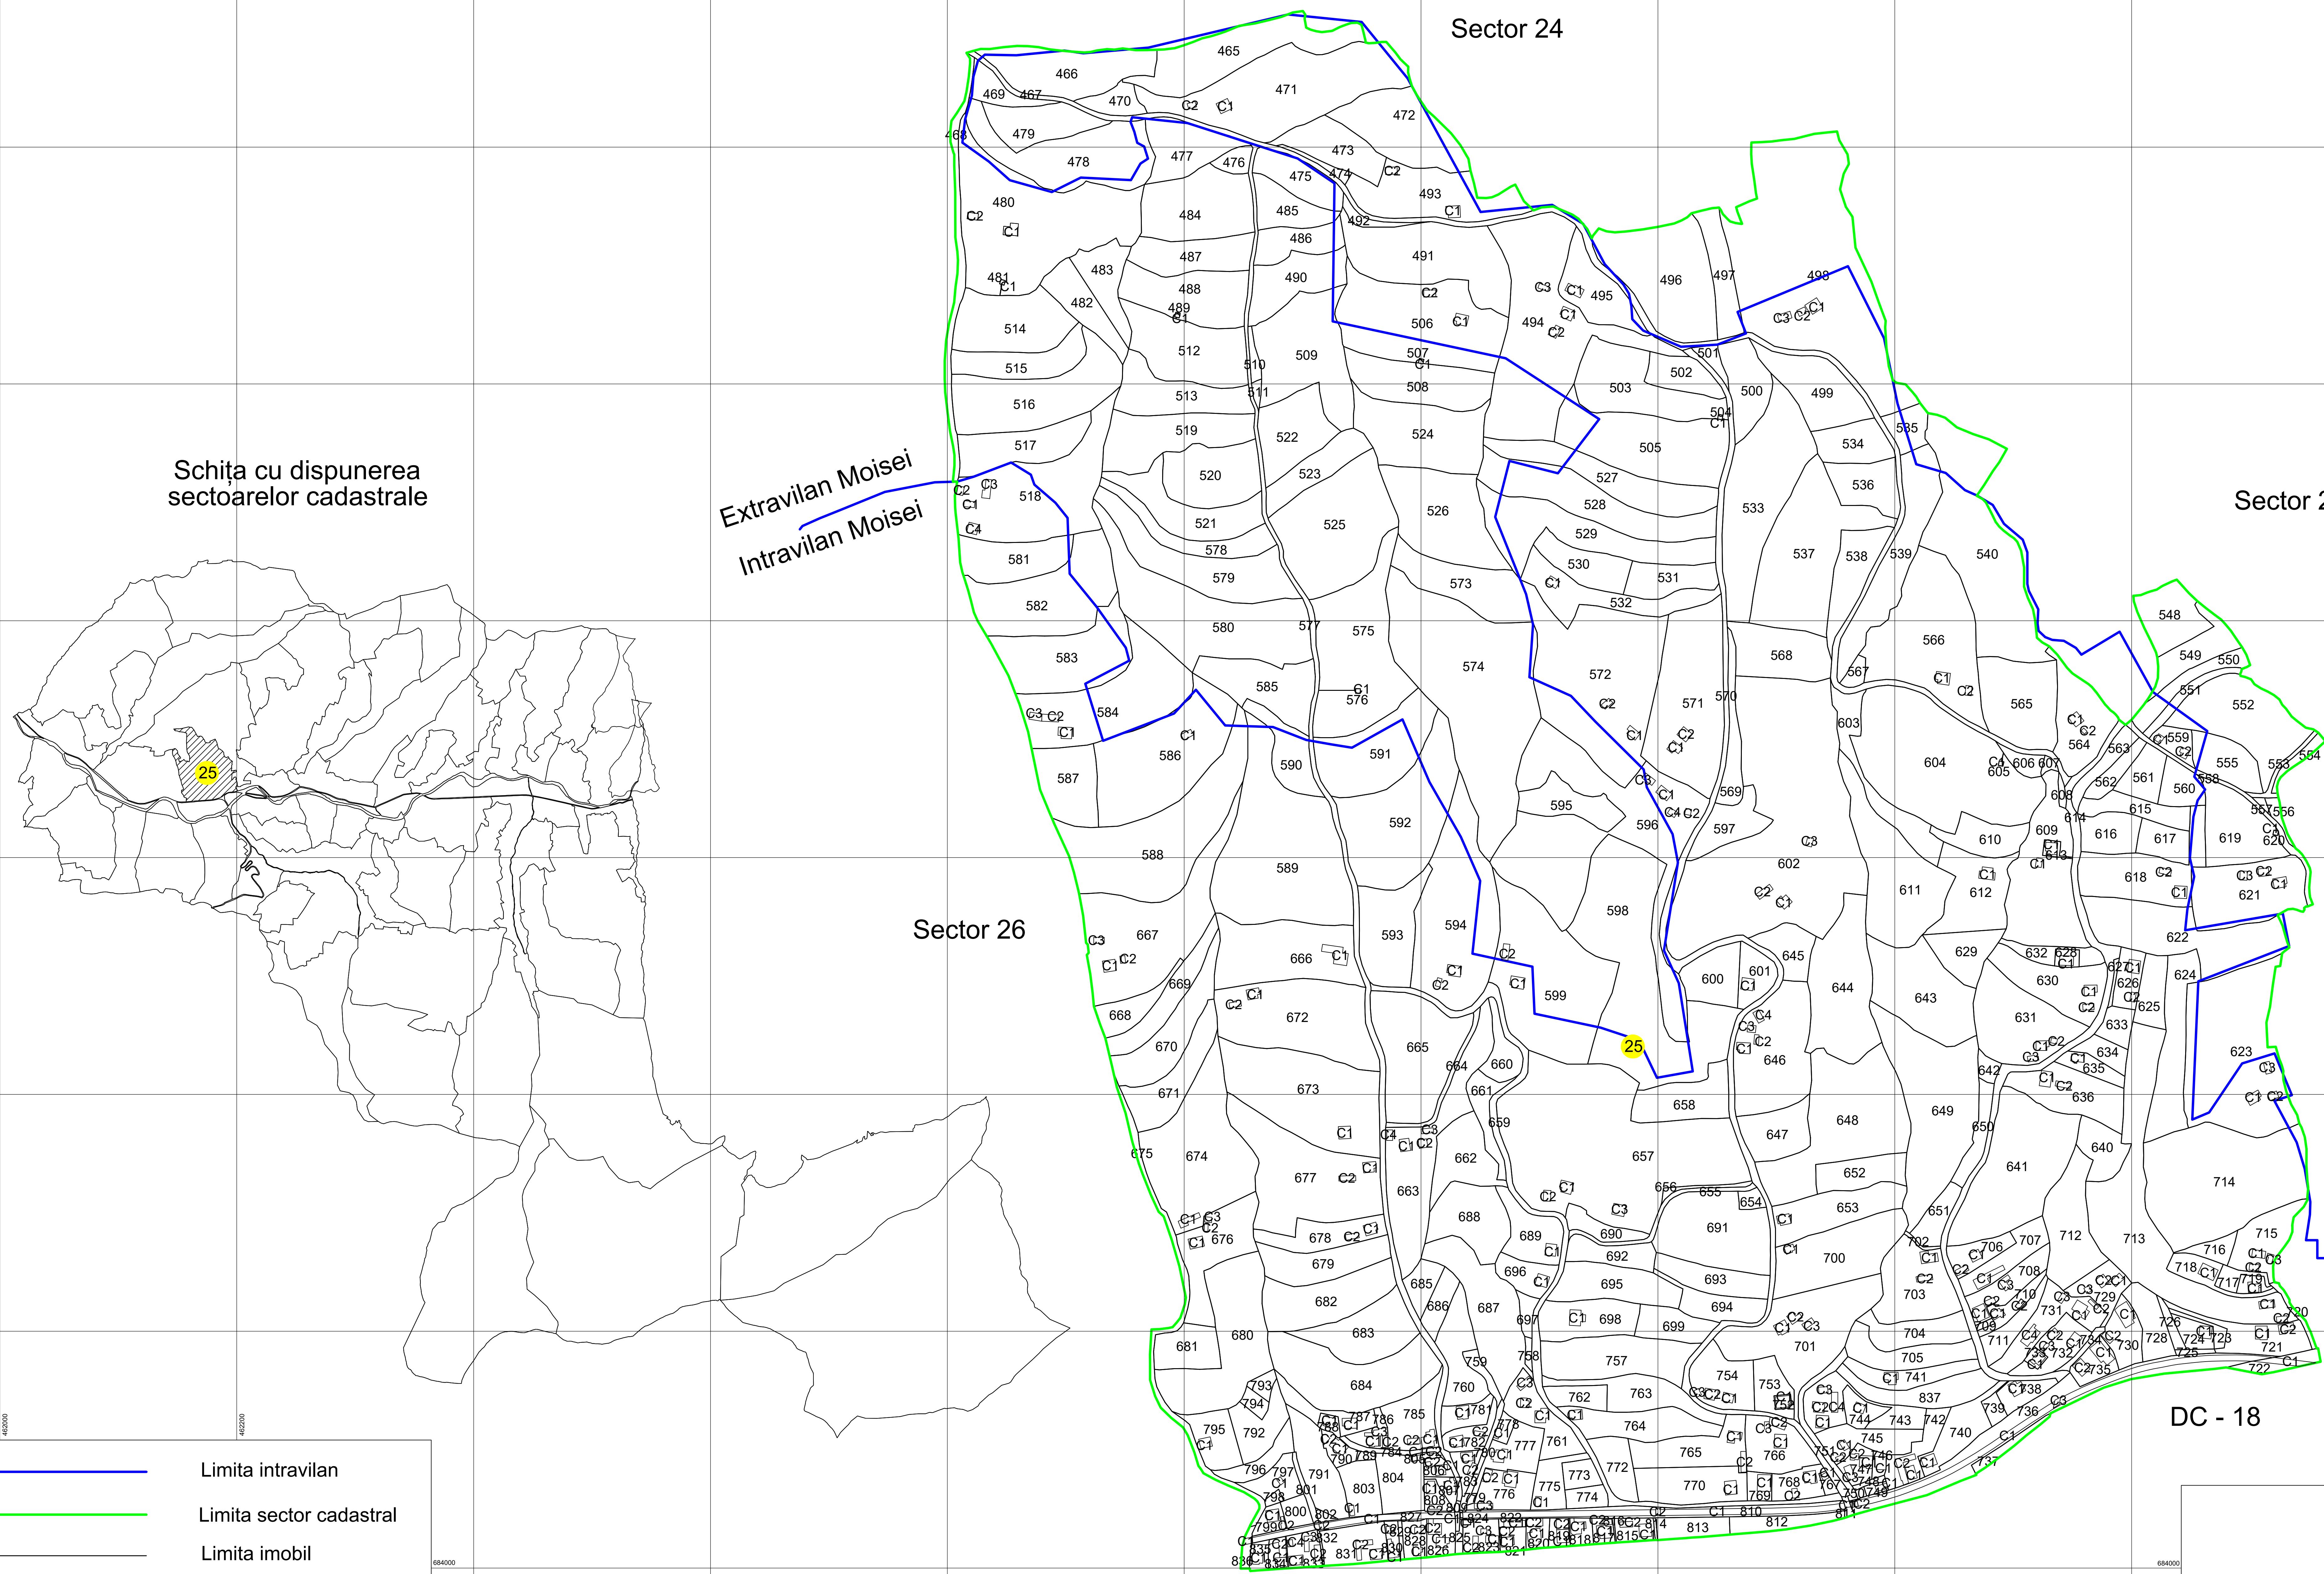

PLAN CADASTRAL
 UAT Moisei, județul Maramureș, sector cadastral nr. 25
 Scara 1:2000, sistem de proiecție STEREO 70

Schița cu dispunerea sectoarelor cadastrale

Extravilan Moisei
Intravilan Moisei

Extravilan Moisei
Intravilan Moisei

- Limita intravilan
- Limita sector cadastral
- Limita imobil
- Limita constructie
- 25 Numar sector cadatsral
- Identificator (ID) imobil

Prestator

SC ROBERTOP SURVEY SRL STEINER ROBERT MITRUT
 Seria RO B J, Nr. 2223/2021 Seria RO-MM-F, Nr. 0211/2016
 CLASA III CATEGORIA B