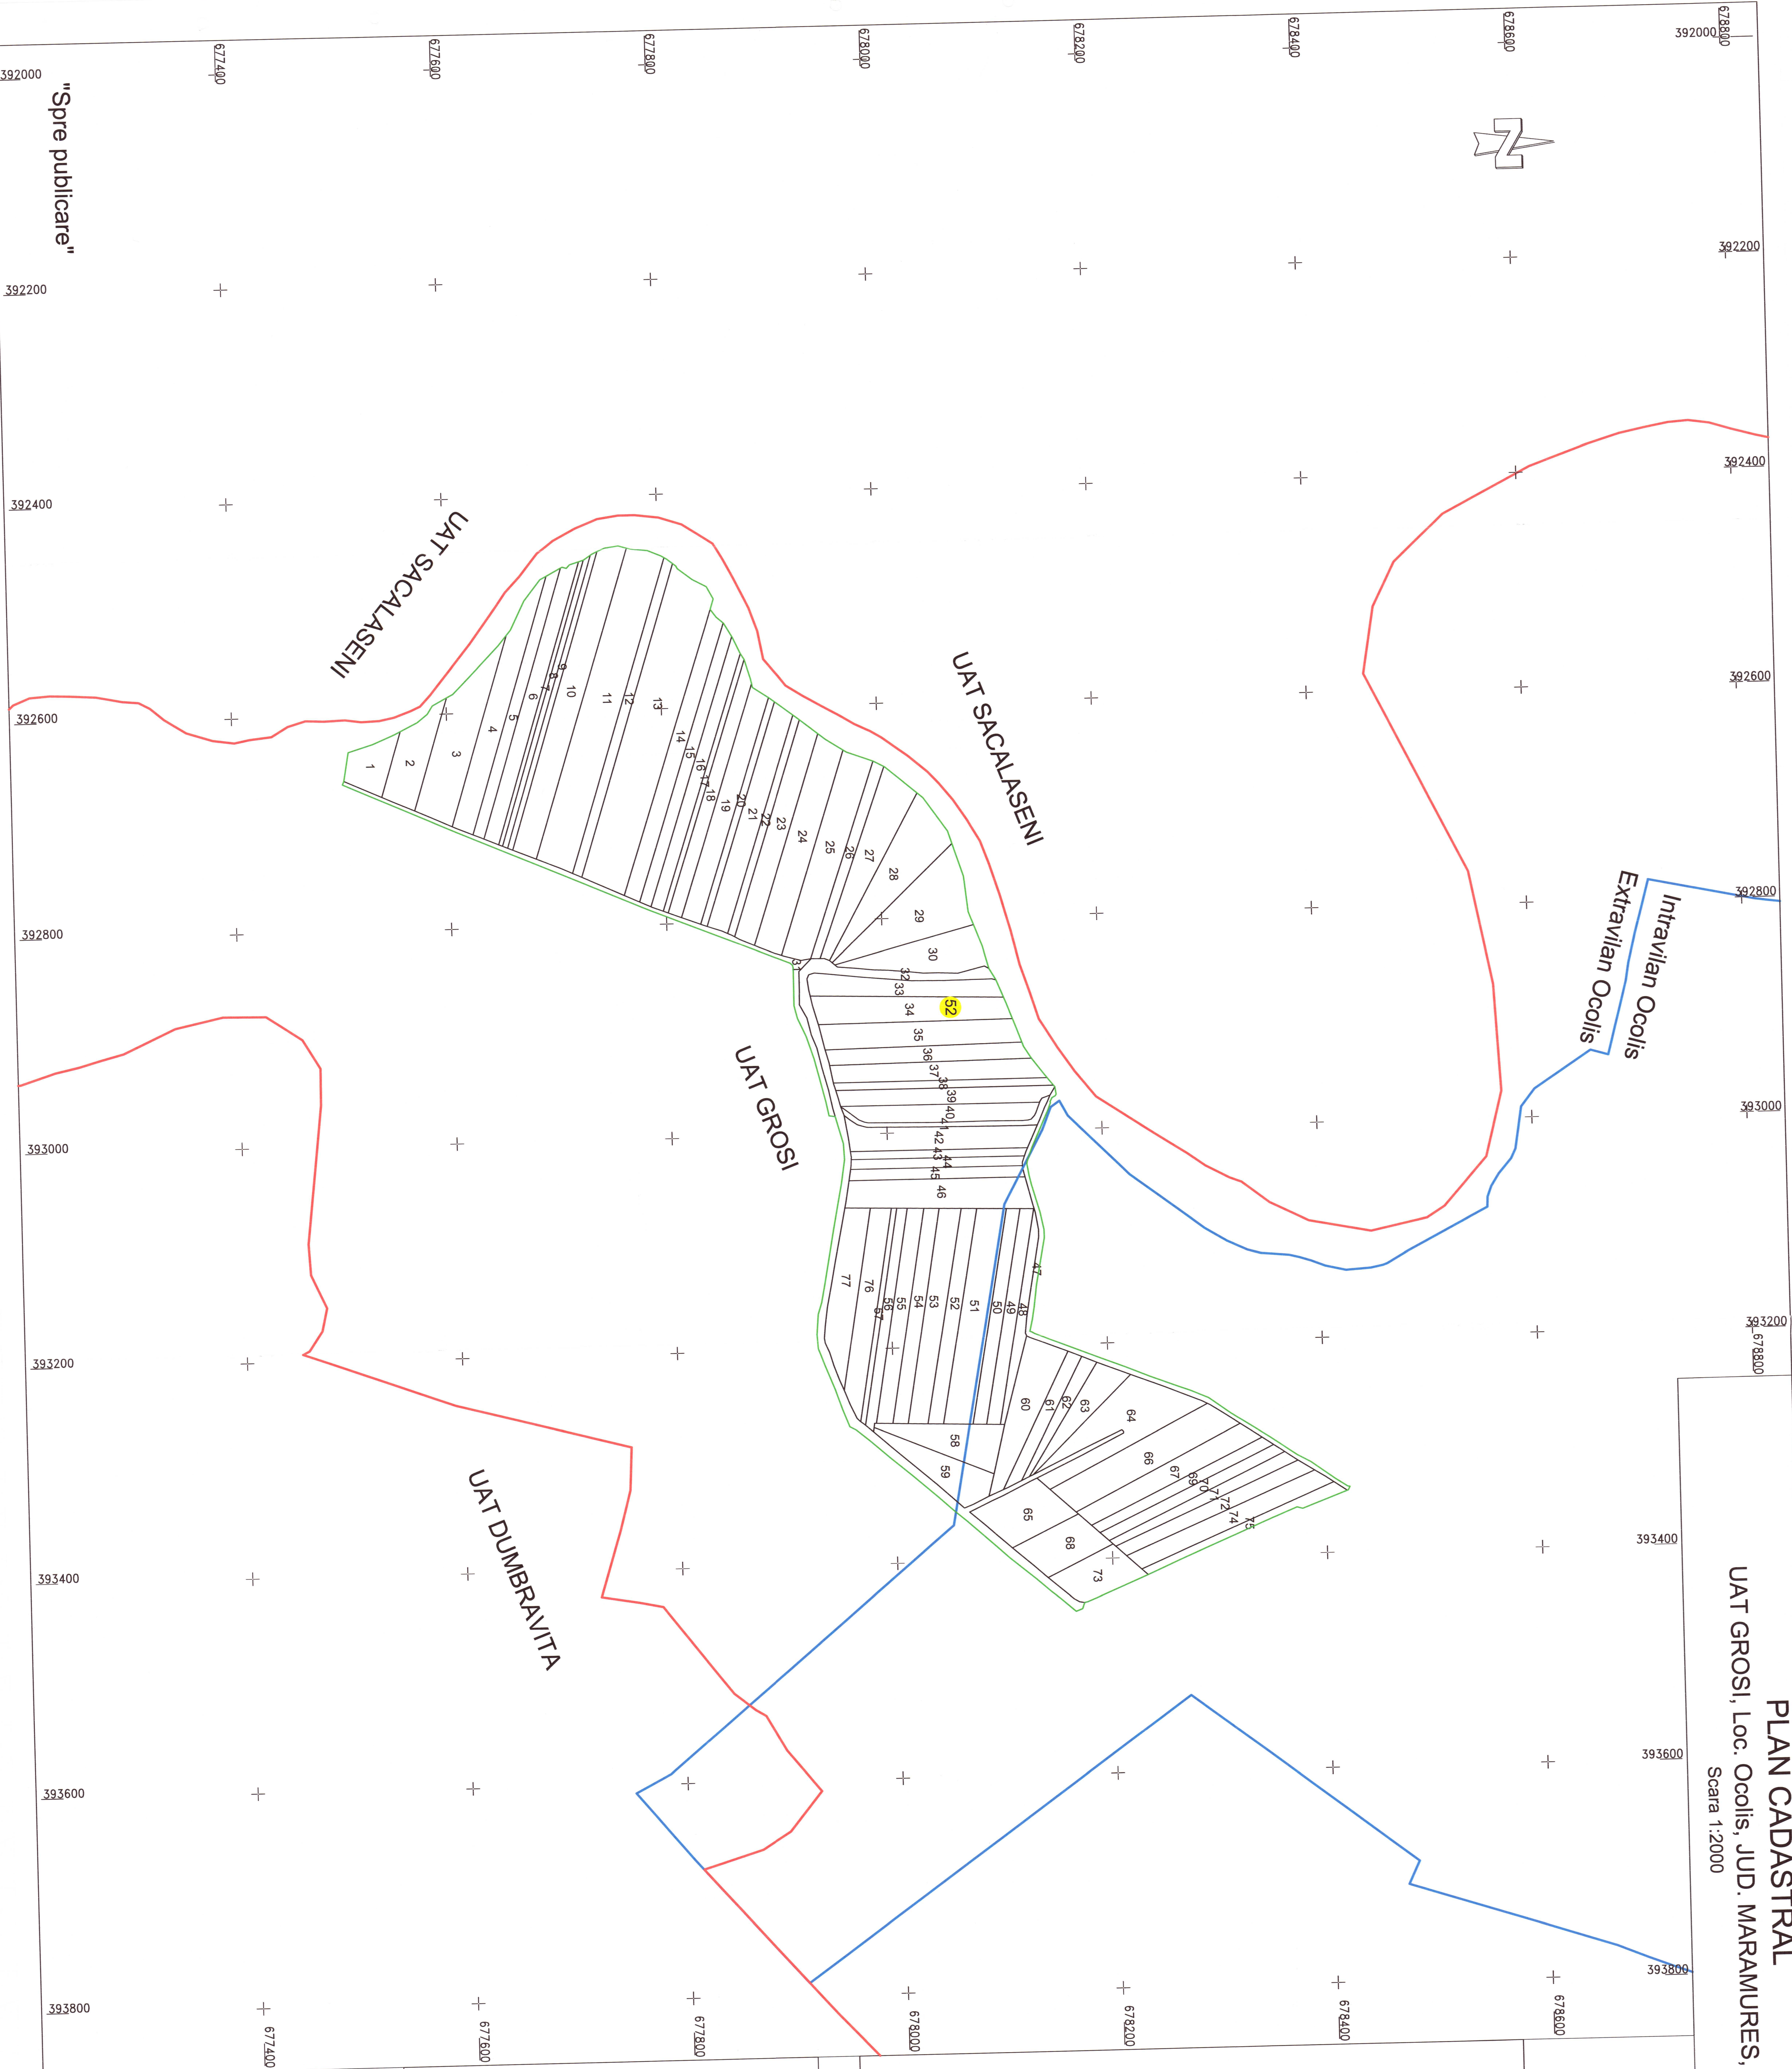

PLAN CADASTRAL
UAT GROSU, Loc. Ocolis, JUD. MARAMURES, Sector cadastral 52
 Scara 1:2000
 Sistem de proiectie STEREO 70

SCHITA CU DISPUNEREA
SECTORARELOR CADASTRALE

- LEGENDA:**
- Limita Intravilan
 - Limita sector cadastral
 - Limita UAT
 - Limita imobil
 - 52 ID imobil
 - 1 Nr. sector cadastral

Data:
 Februarie 2021

Intocmit:
 ing. ALEXANDRU-GABRIEL BOTOS

"Spre publicare"