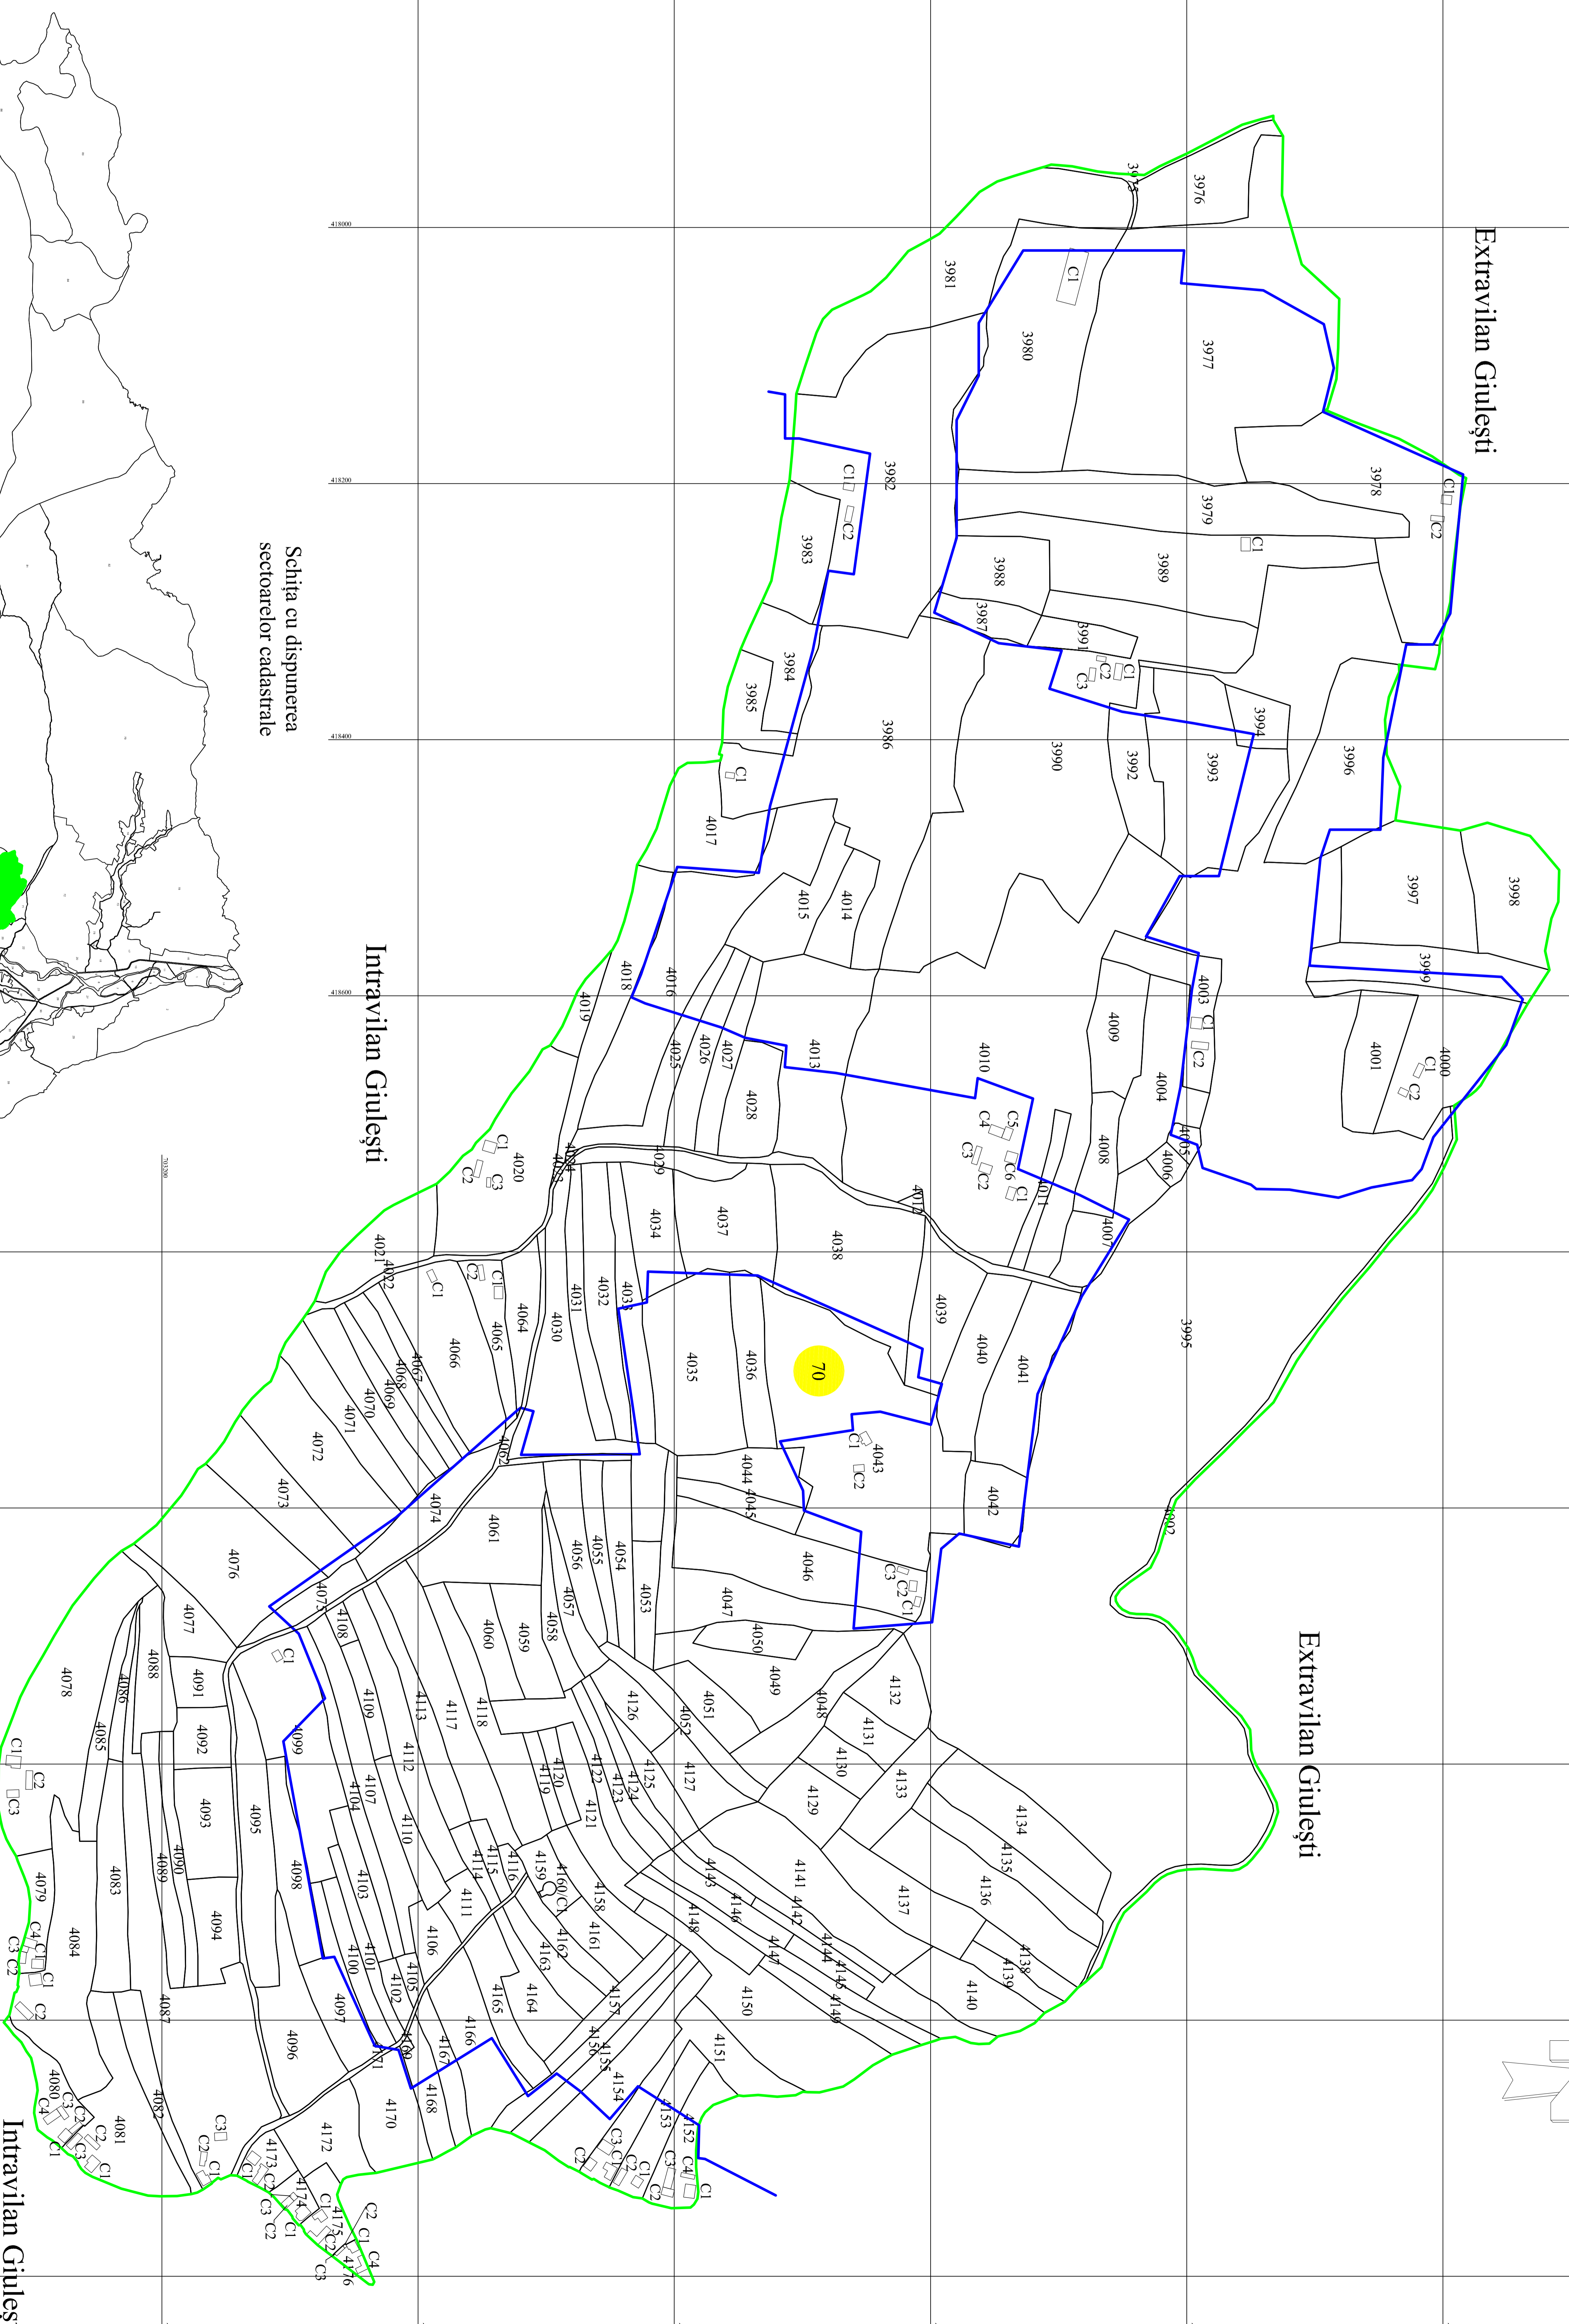

PLAN CADASTRAL

UAT Giulești, județul MARAMUREȘ, Sector cadastral nr. 70

Scara 1:2000, Sistem de proiecție STEREO 70

Schita cu dispunerea
sectoarelor cadastrale

LEGENDA

- Limită intravilan
- Limită sector cadastral
- Limită imobil
- Număr sector cadastral
- Identificator (ID) imobil