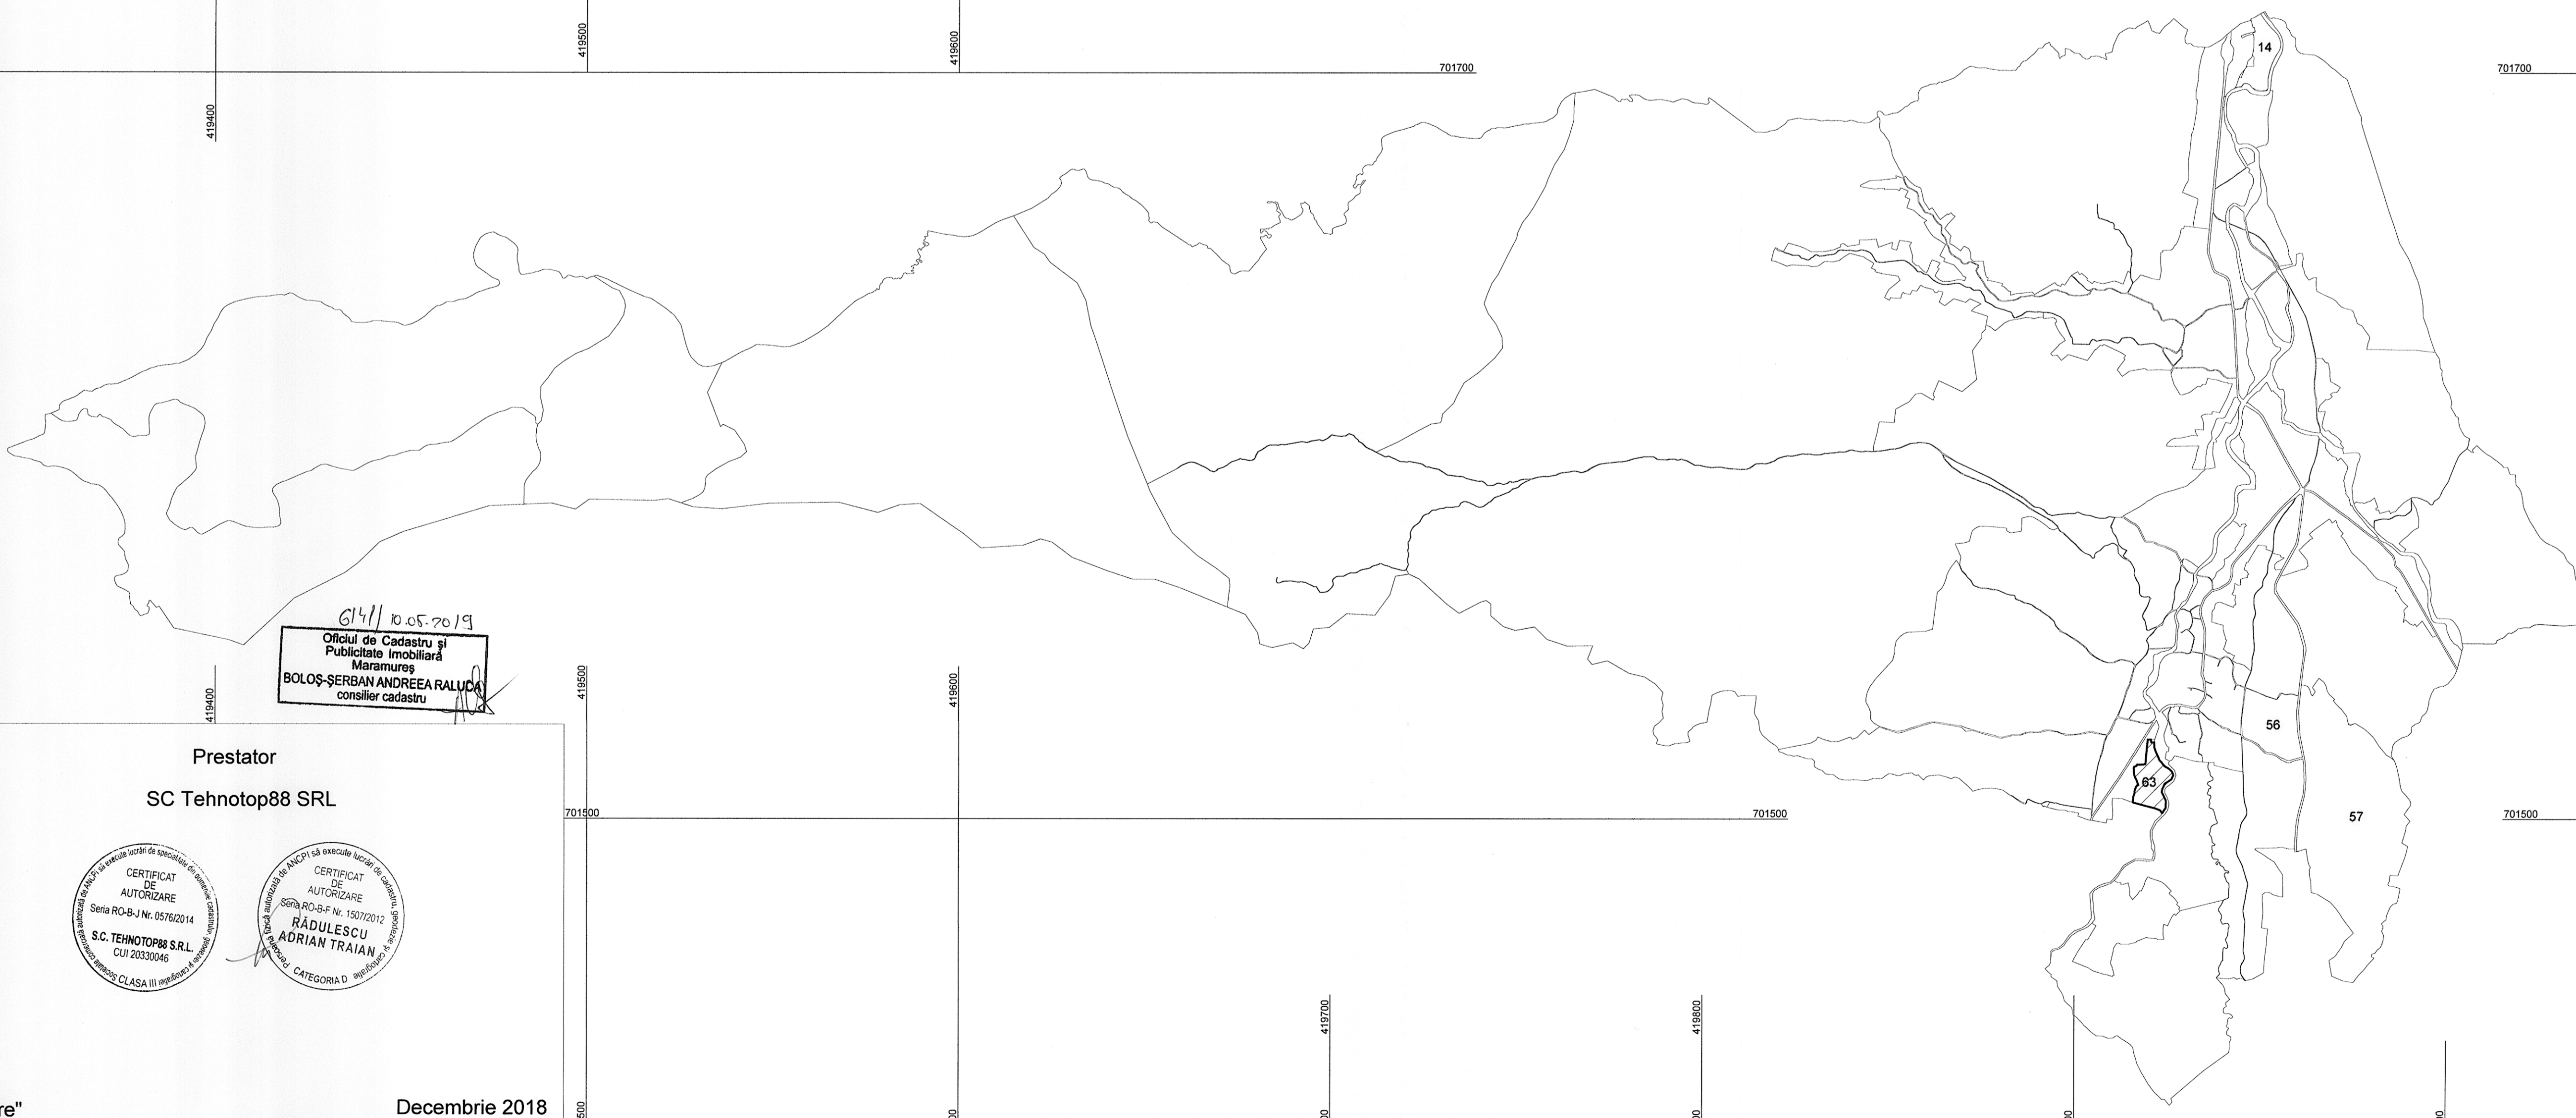

LEGENDA

Limita UAT
Limita intravilan
Limita sector cadastral
Limita imobil
63
1566
Număr sector cadastral
Identificator (ID) imobil

UAT OCNA ȘUGATAG

UAT GIULEȘTI

Schița cu dispunerea
sectoarelor cadastrale