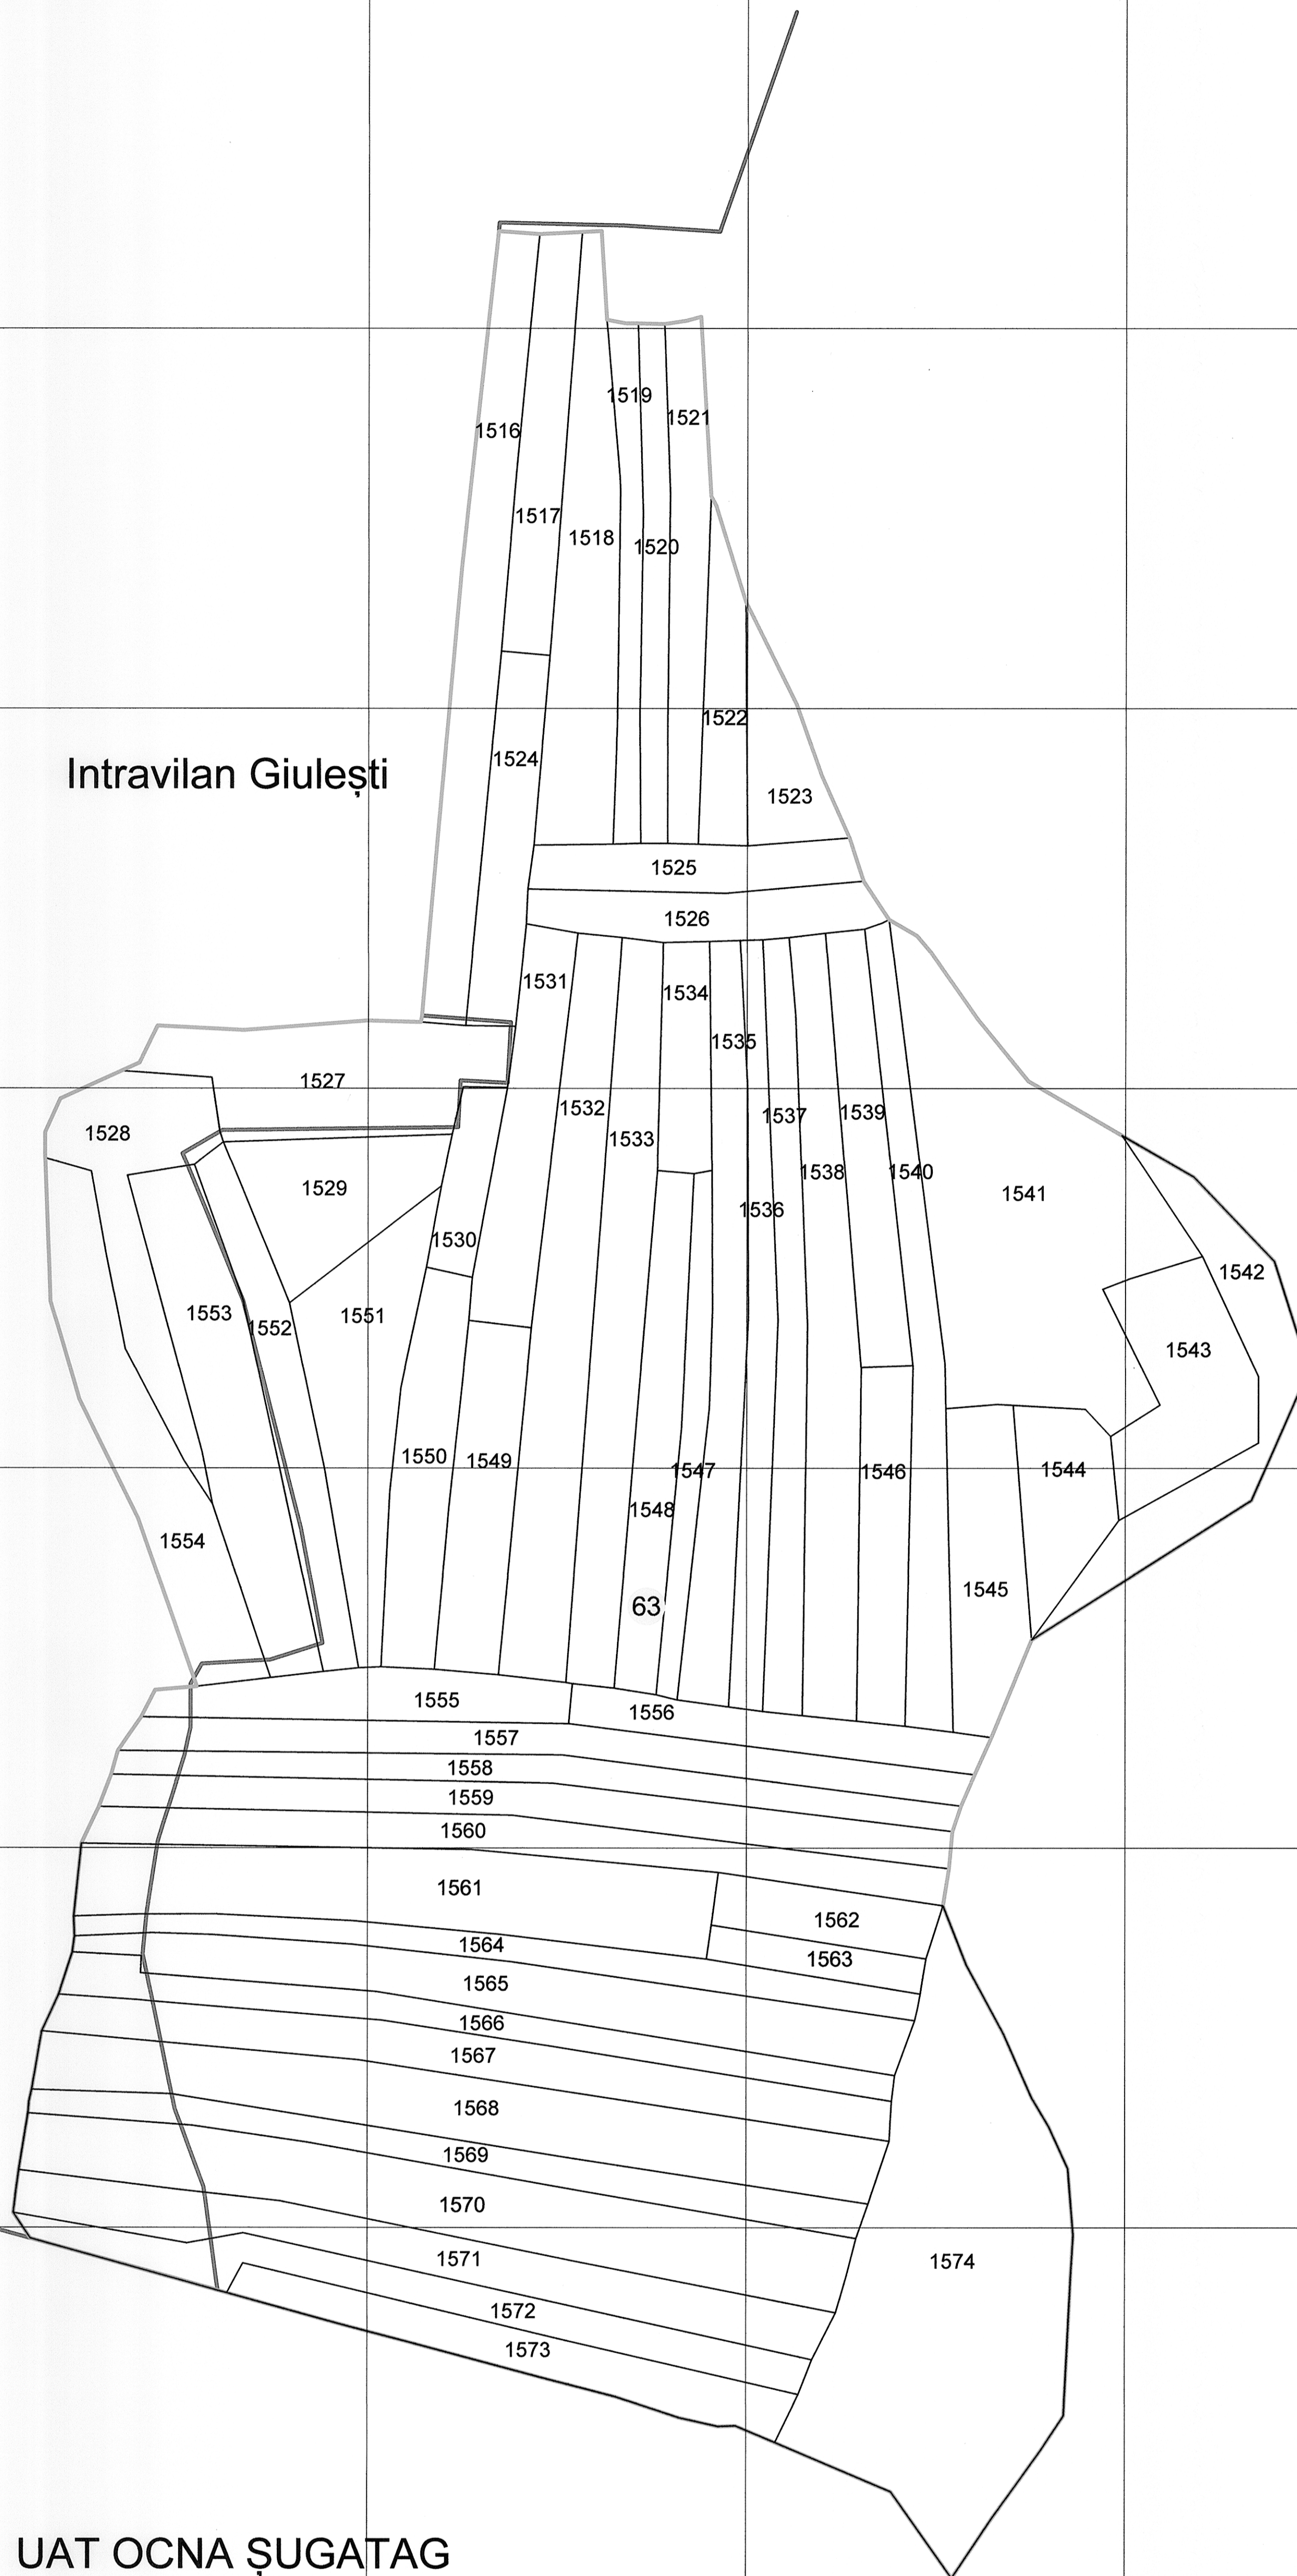

PLAN CADASTRAL
UAT Giulești, județul Maramureș, sector cadastral nr. 63
Scara 1:1000, sistem de proiecție STEREO 70

Intravilan Giulești