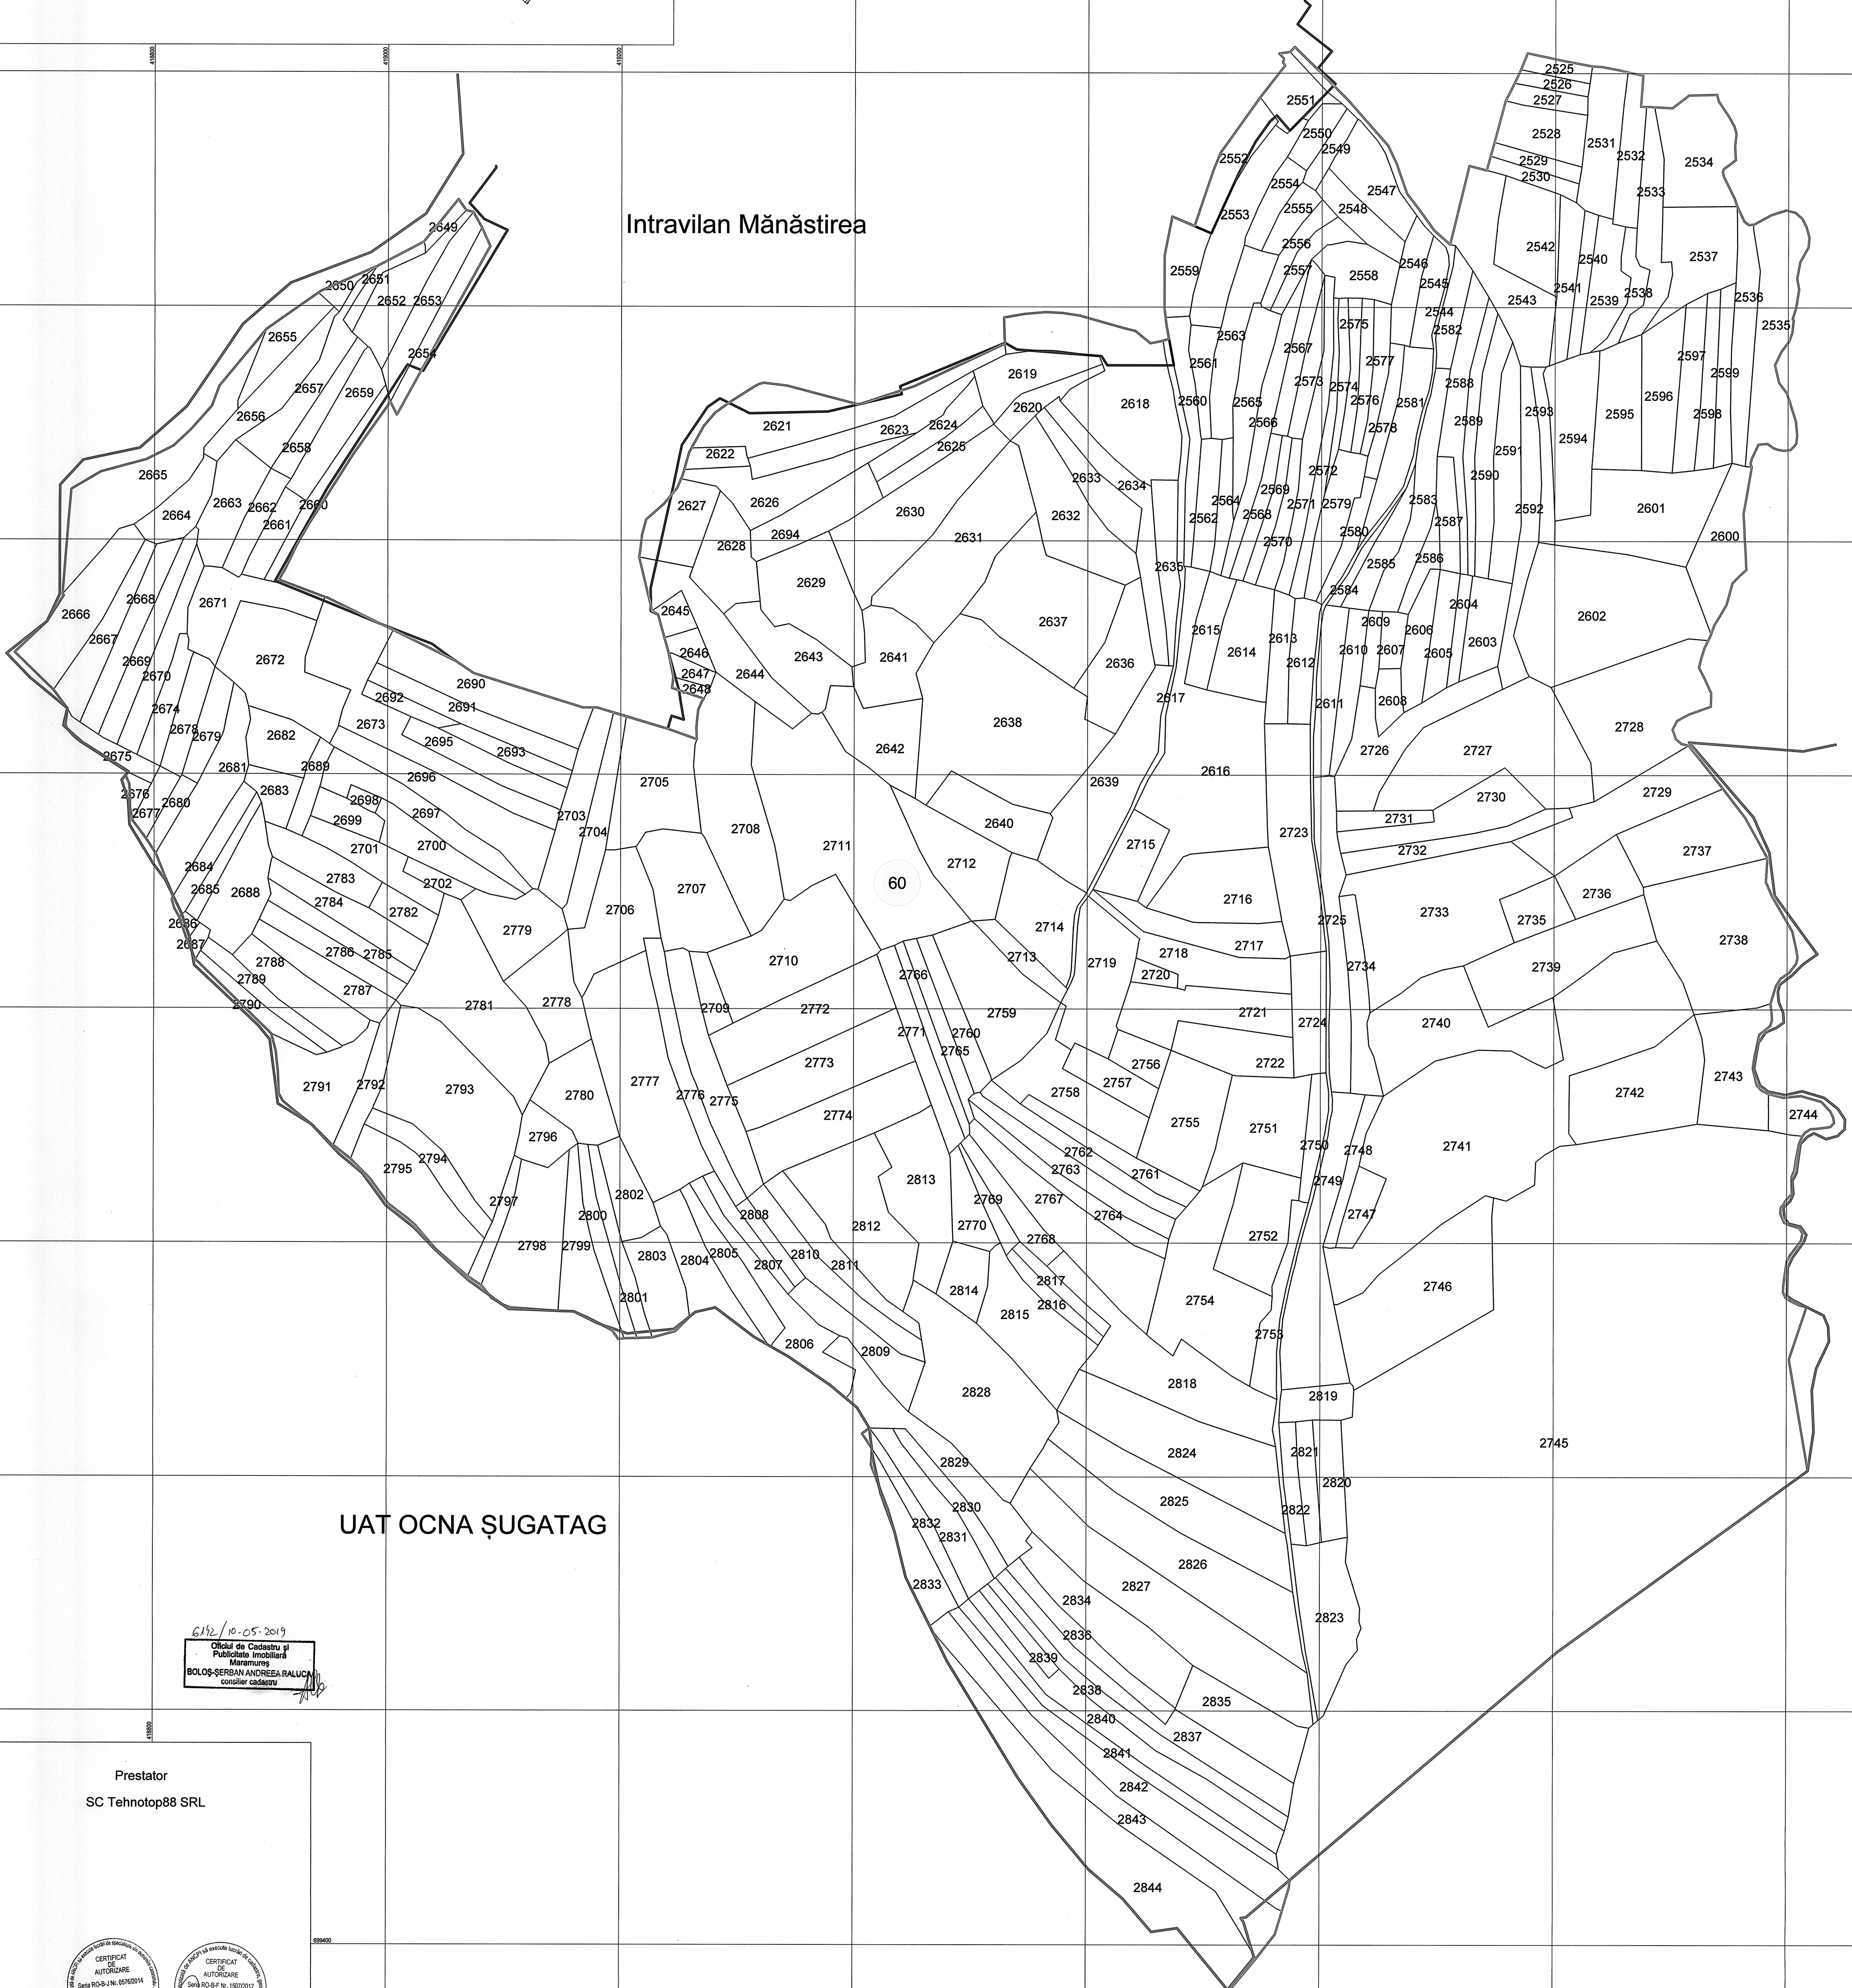

Intravilan Mănăstirea