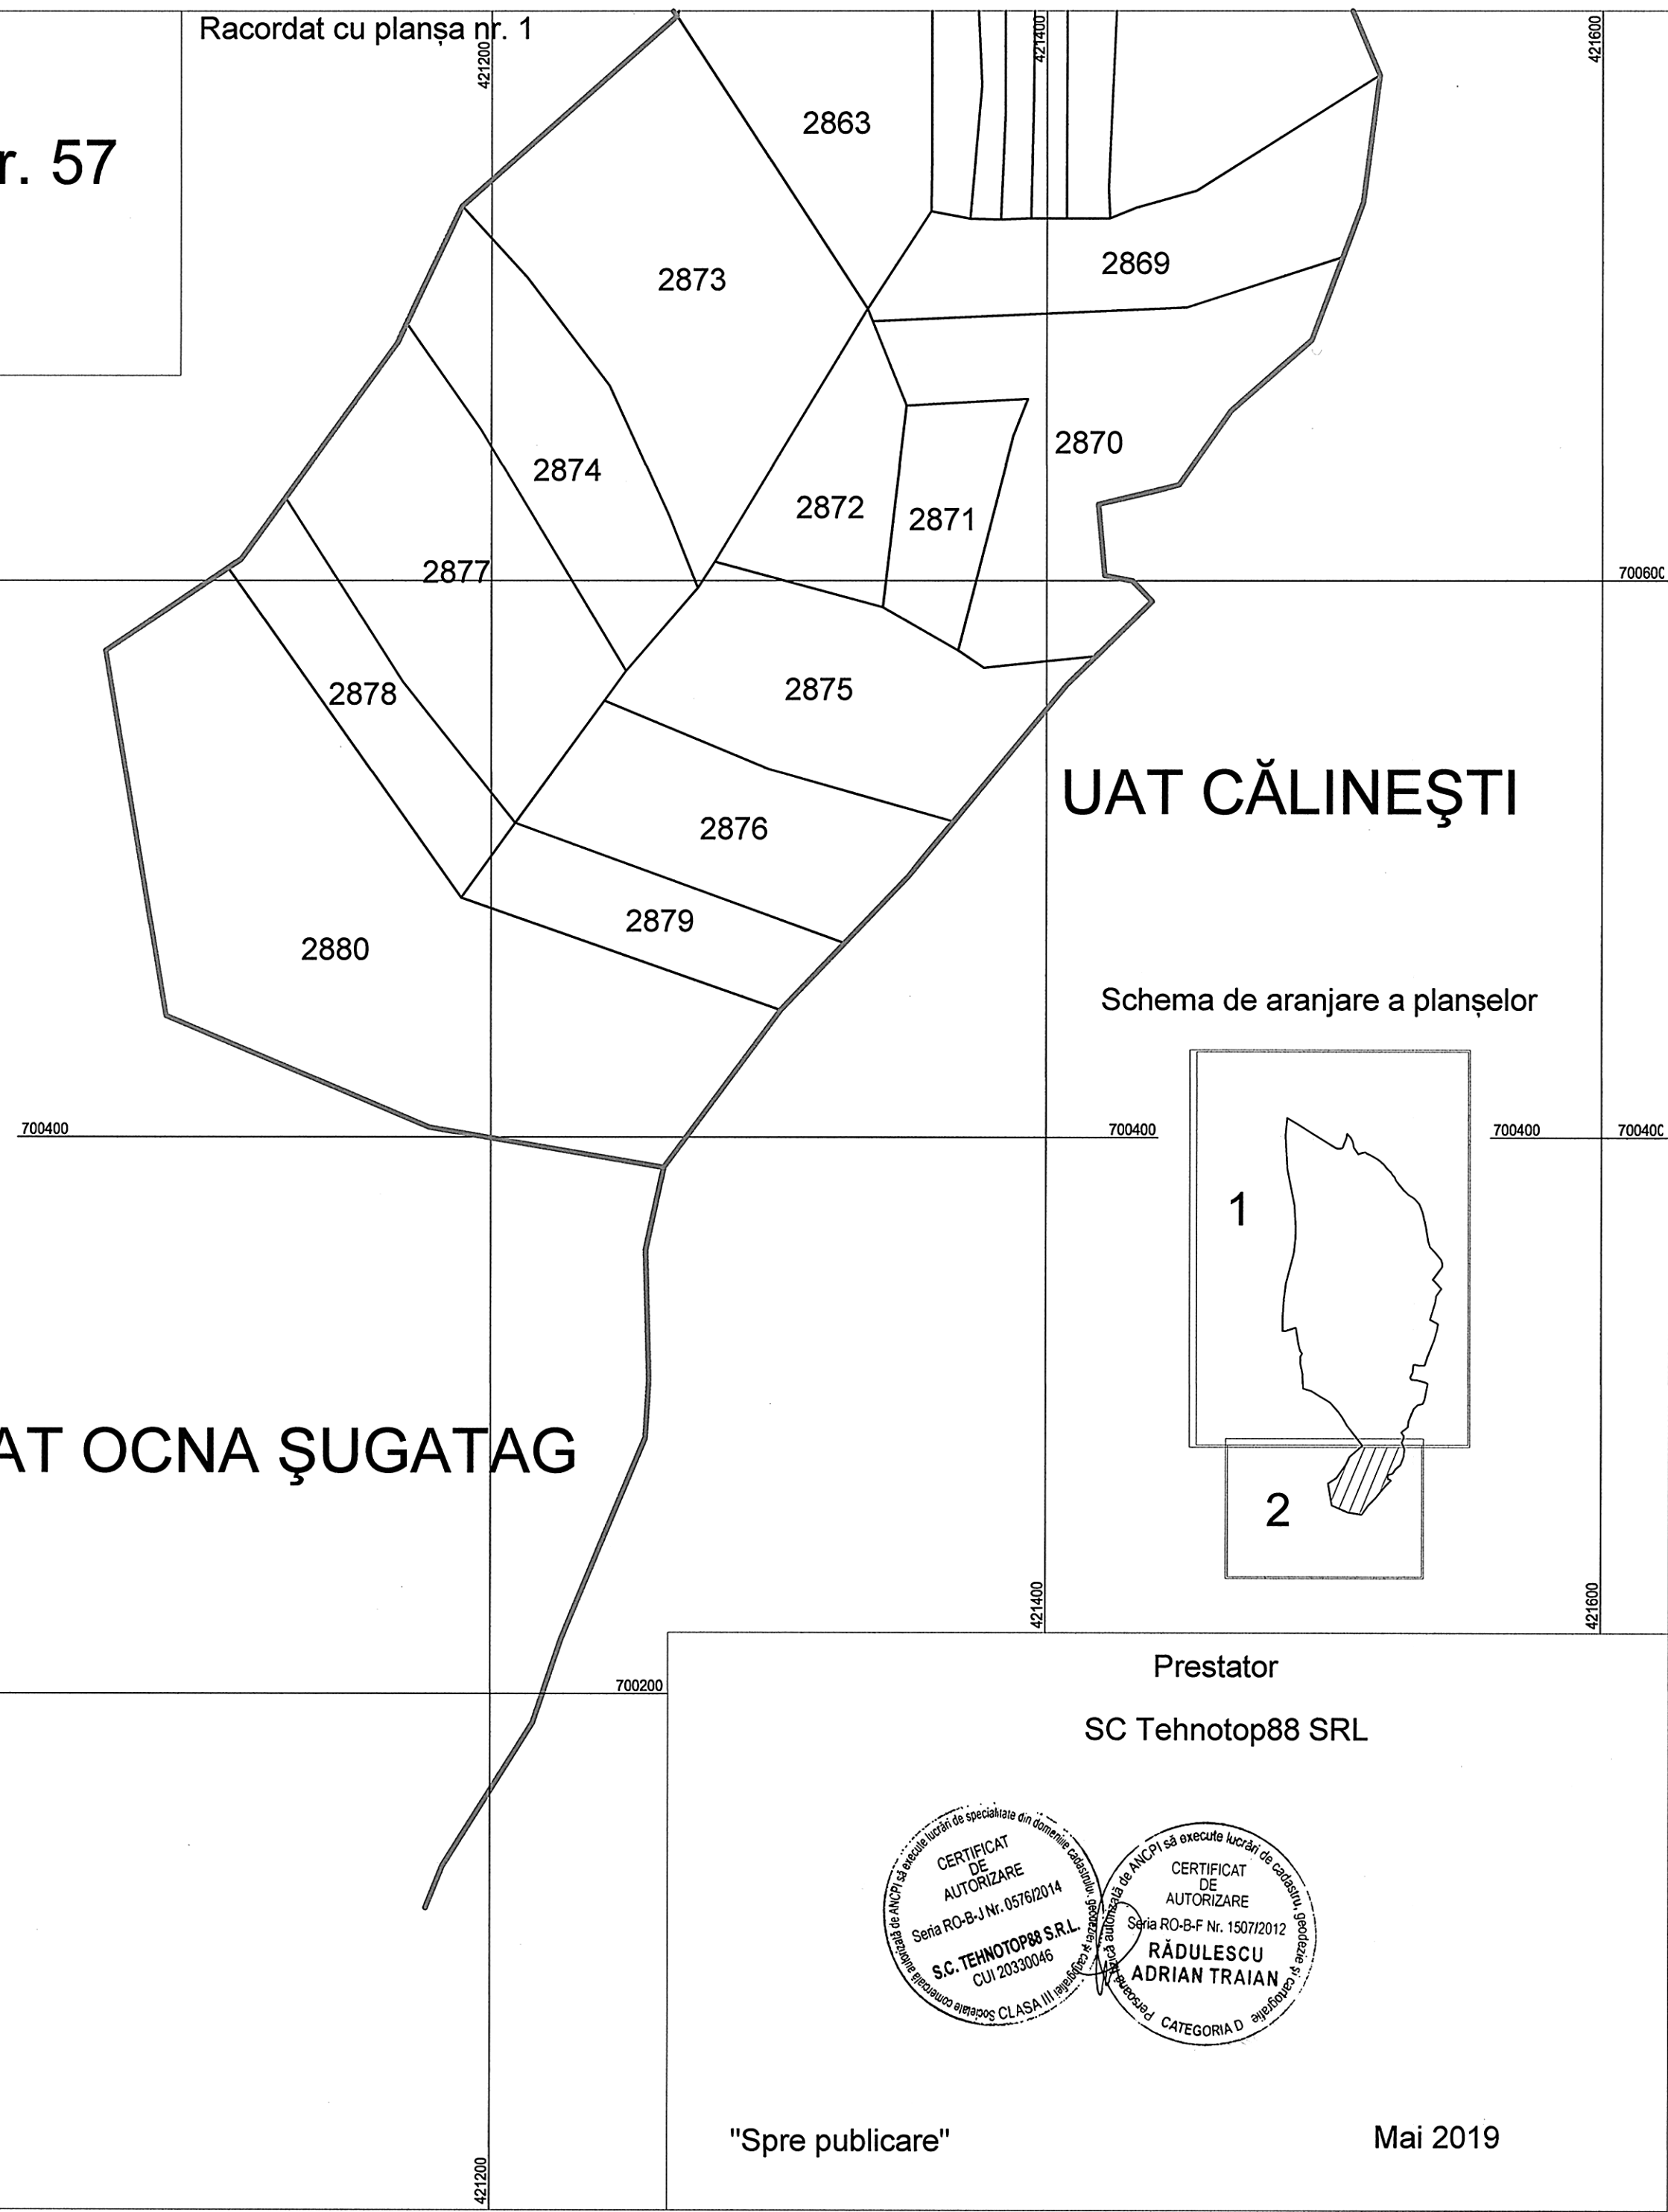

PLAN CADASTRAL

UAT Giulești, județul Maramureș, sector cadastral nr. 57

Scara 1:2000, sistem de proiecție STEREO 70

Plansa 2/2

Racordat cu planșa nr. 1

UAT CĂLINEȘTI

UAT OCNA ȘUGATAG

Schema de aranjare a planșelor

614/ 10.05.2019
Oficiul de Cadastru și
Publicitate Imobiliară
Maramureș
BOLOȘ-ȘERBAN ANDREEA RAUȚA
consilier cadastral

LEGENDA

- Limita UAT
- Limita intravilan
- Limita sector cadastral
- Limita imobil
- 57 Număr sector cadastral
- 2870 Identificator (ID) imobil